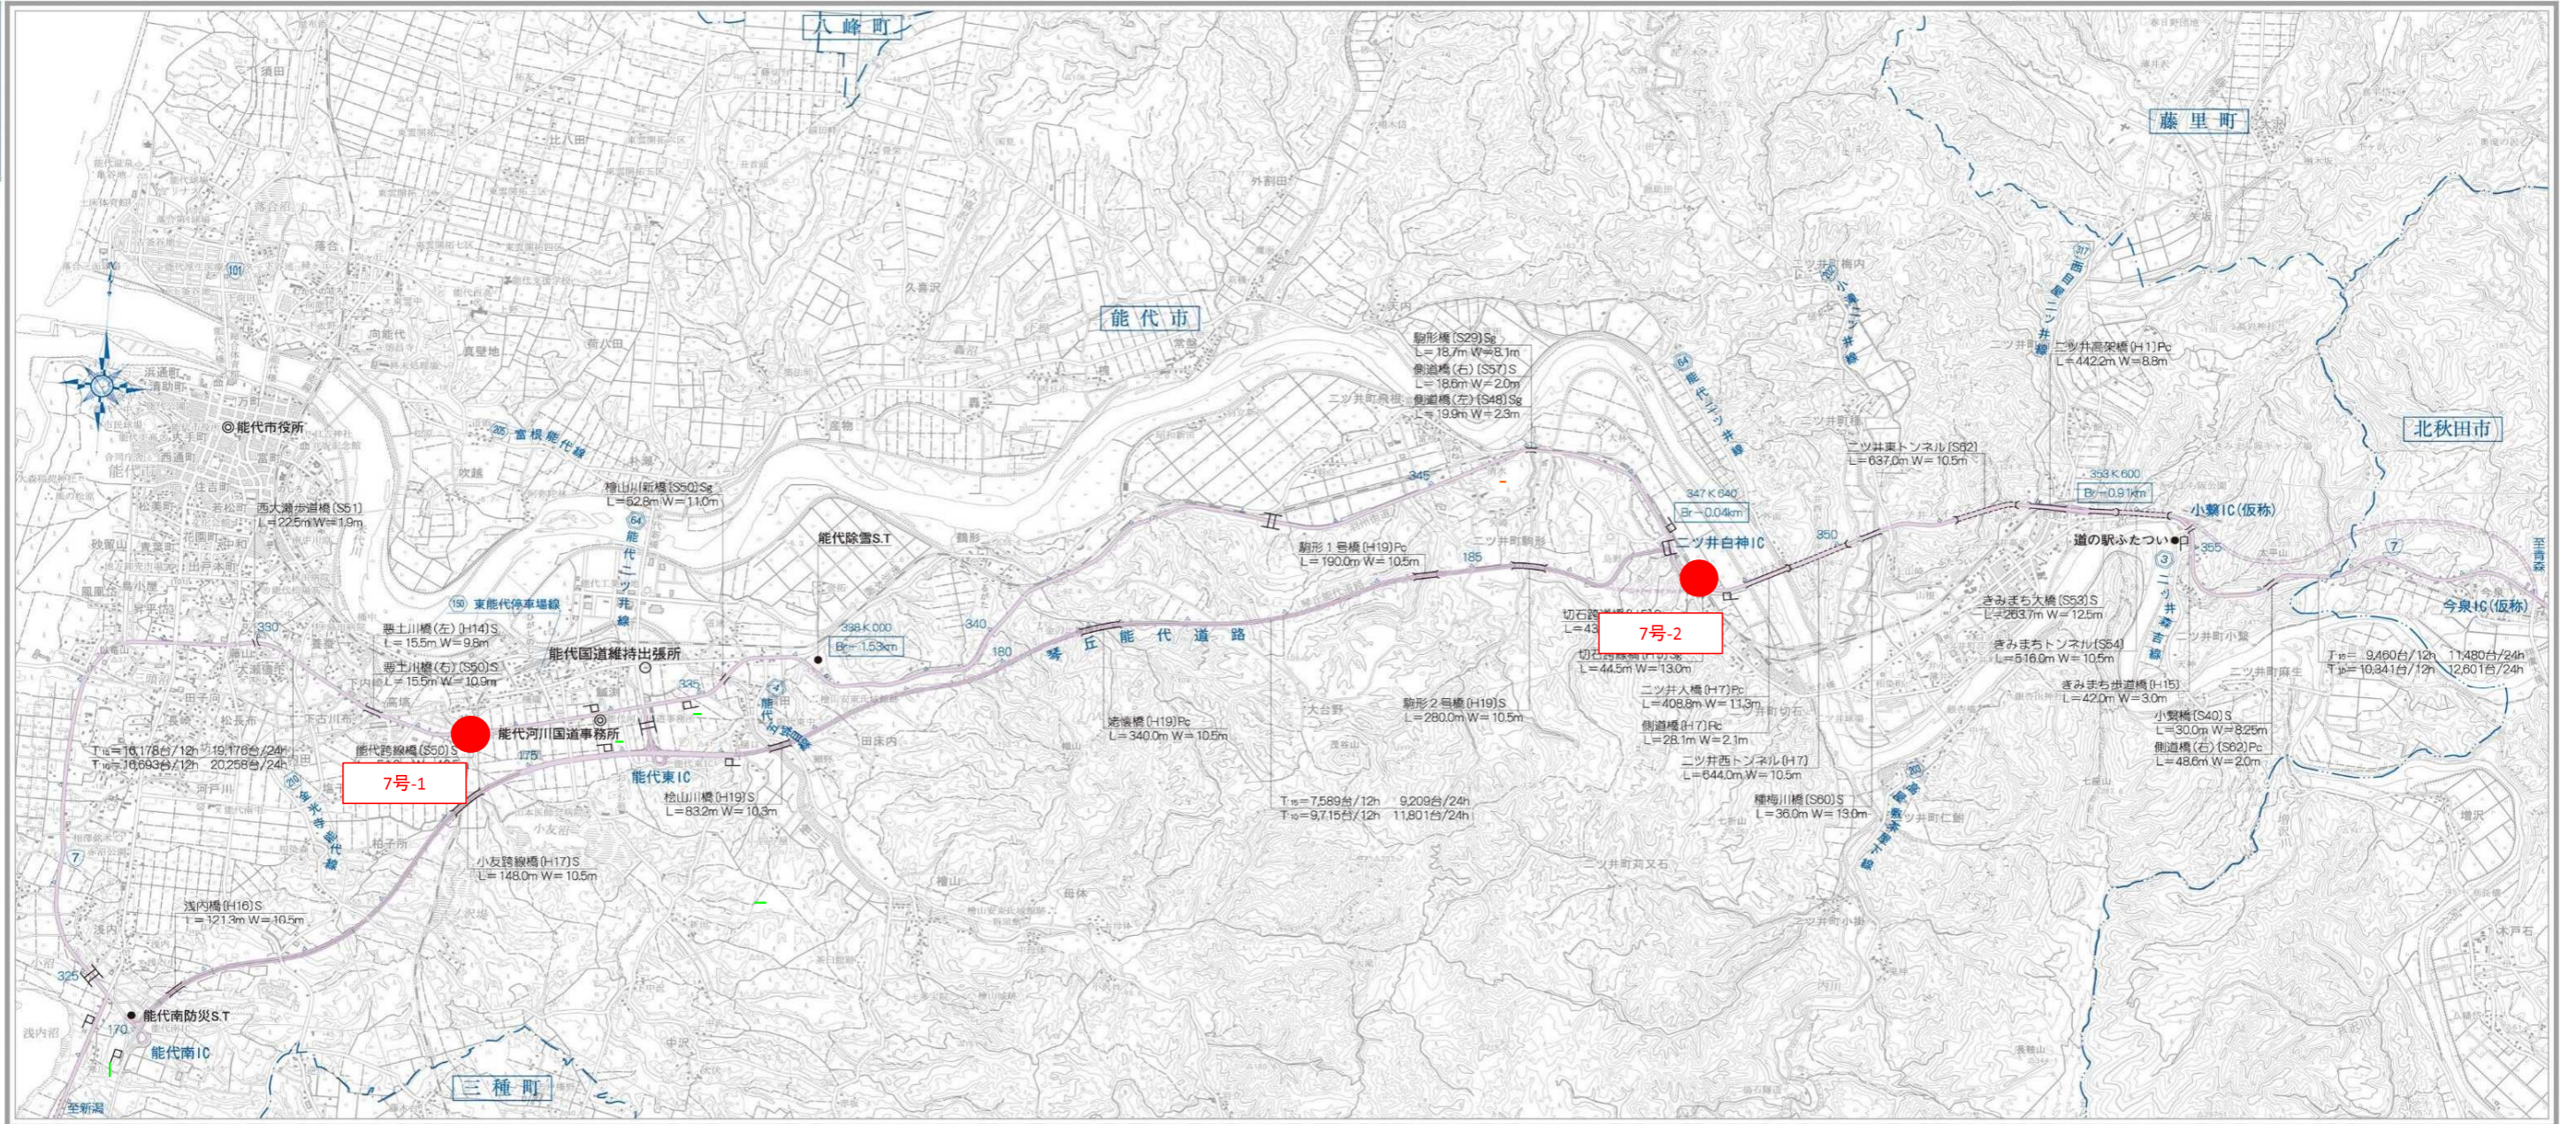

秋田7号国道(三種町〜能代市間)

秋田7号国道(能代市)

秋田7号国道 (北秋田市〜大館市間)

秋田7号国道 (北秋田市～大館市間)

測量法に基づく国土地理院長承認(使用)R2JH66-GISMAP44413号

秋田7号国道 (大館市～小坂町・平川市間)

令和3年3月 国土交通省東北地方整備局能代河川国道事務所 縮尺 1:50,000