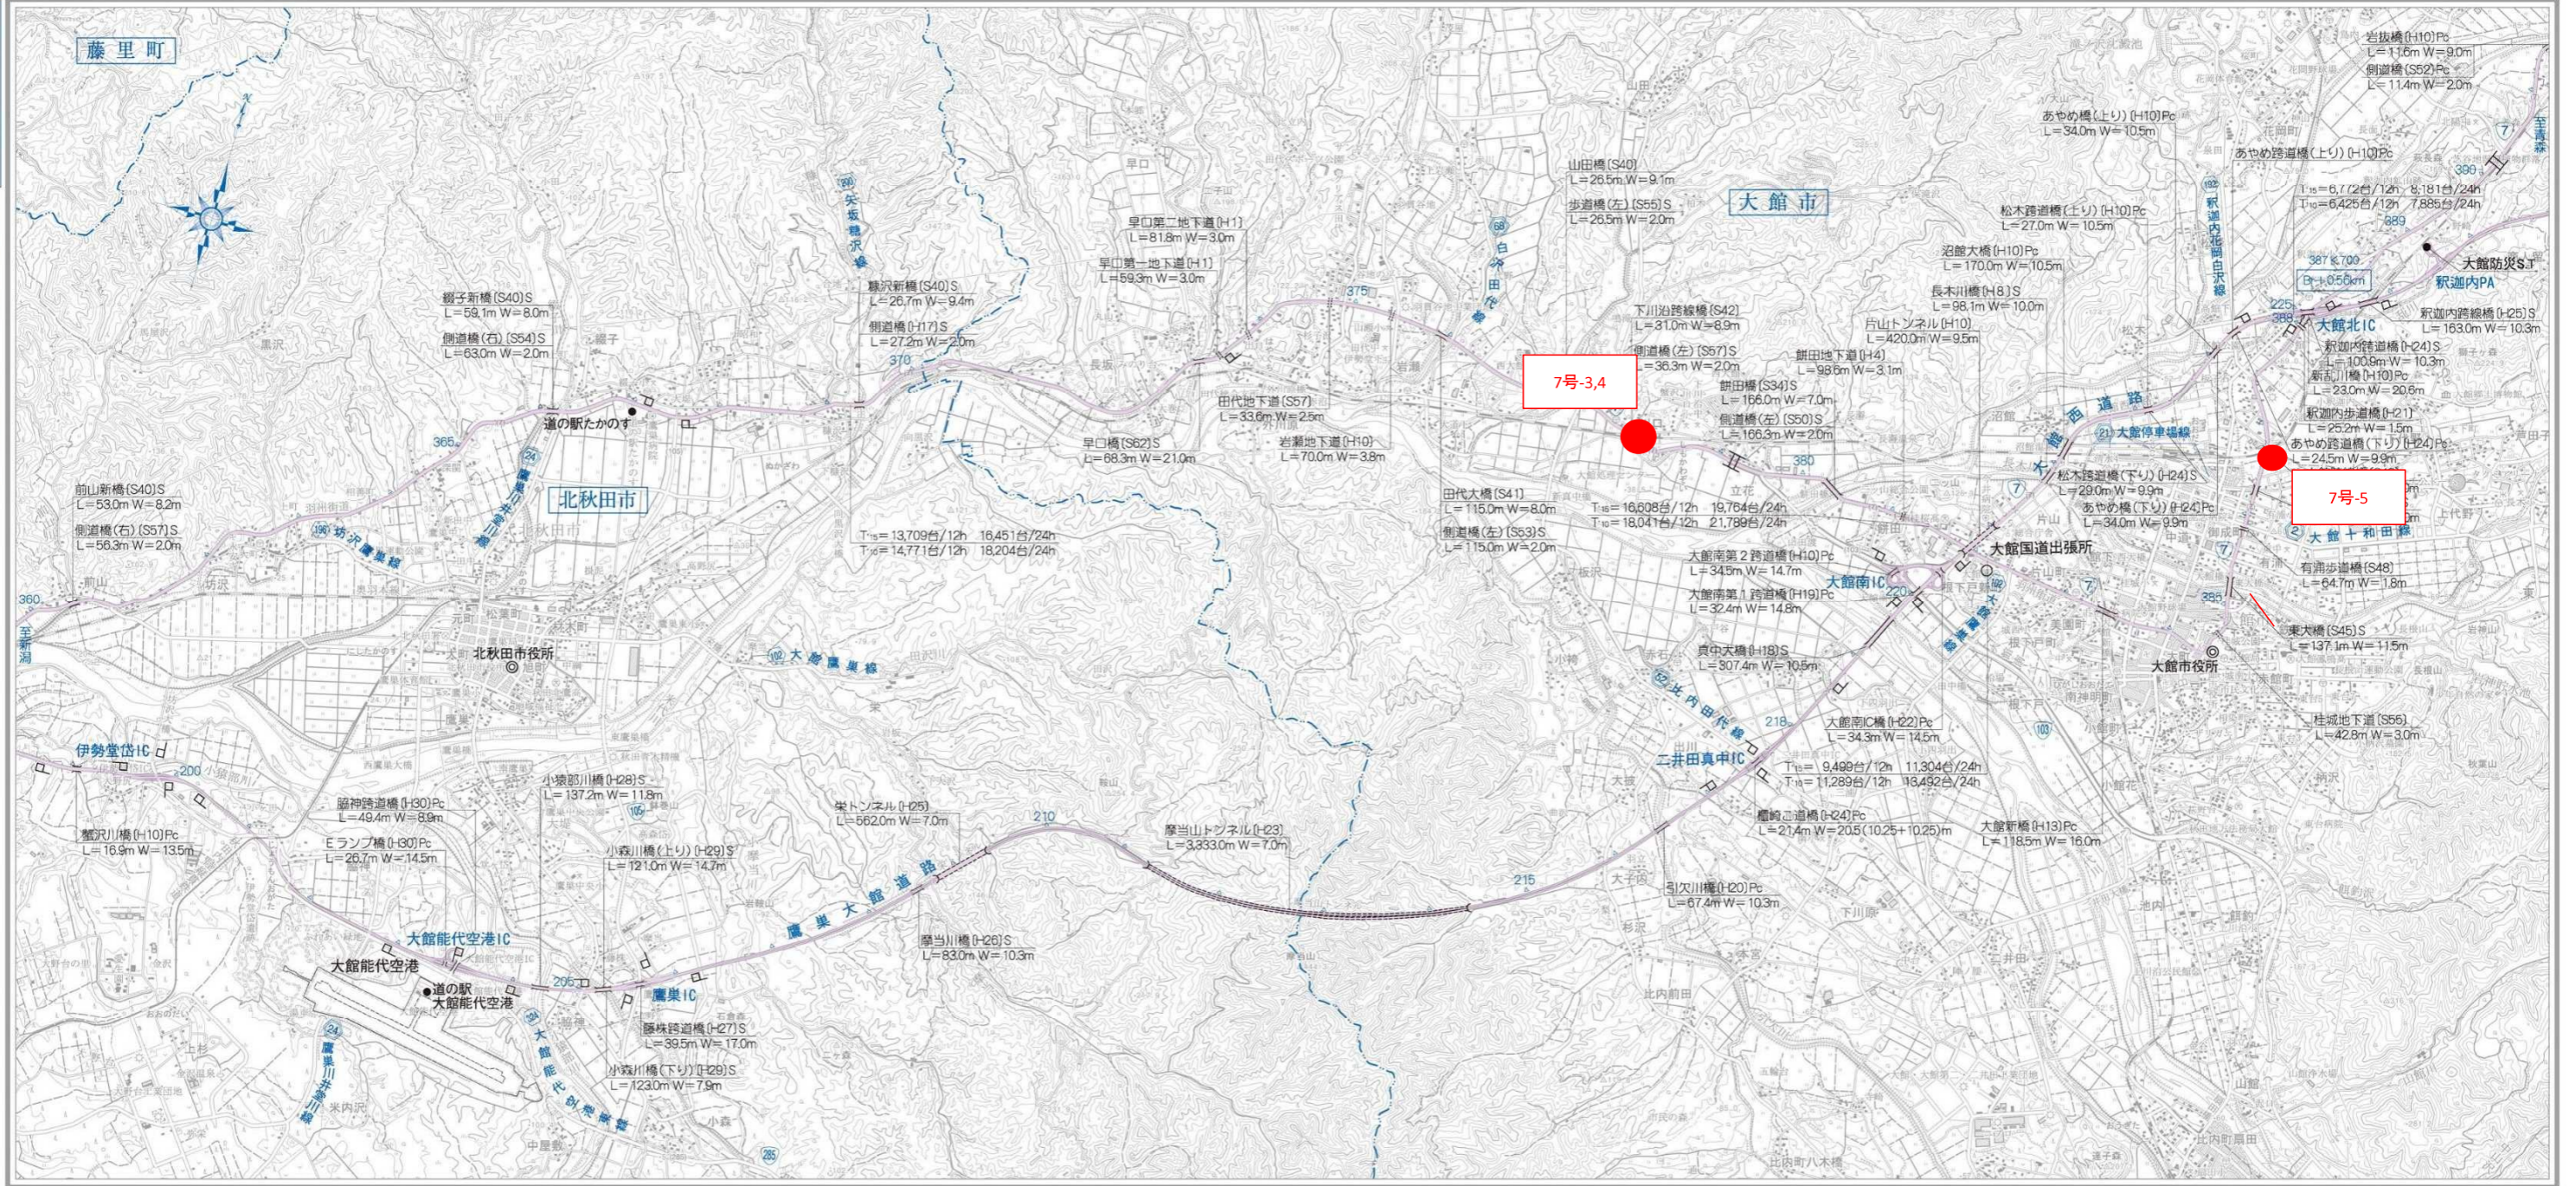

秋田7号国道(三種町〜能代市間)

秋田7号国道(能代市)

秋田7号国道 (北秋田市〜大館市間)

秋田7号国道 (北秋田市～大館市間)

測量法に基づく国土地理院長承認(使用)R2JH66-GISMAP44413号

秋田7号国道 (大館市～小坂町・平川市間)

令和3年3月 国土交通省東北地方整備局能代河川国道事務所 縮尺 1:50,000