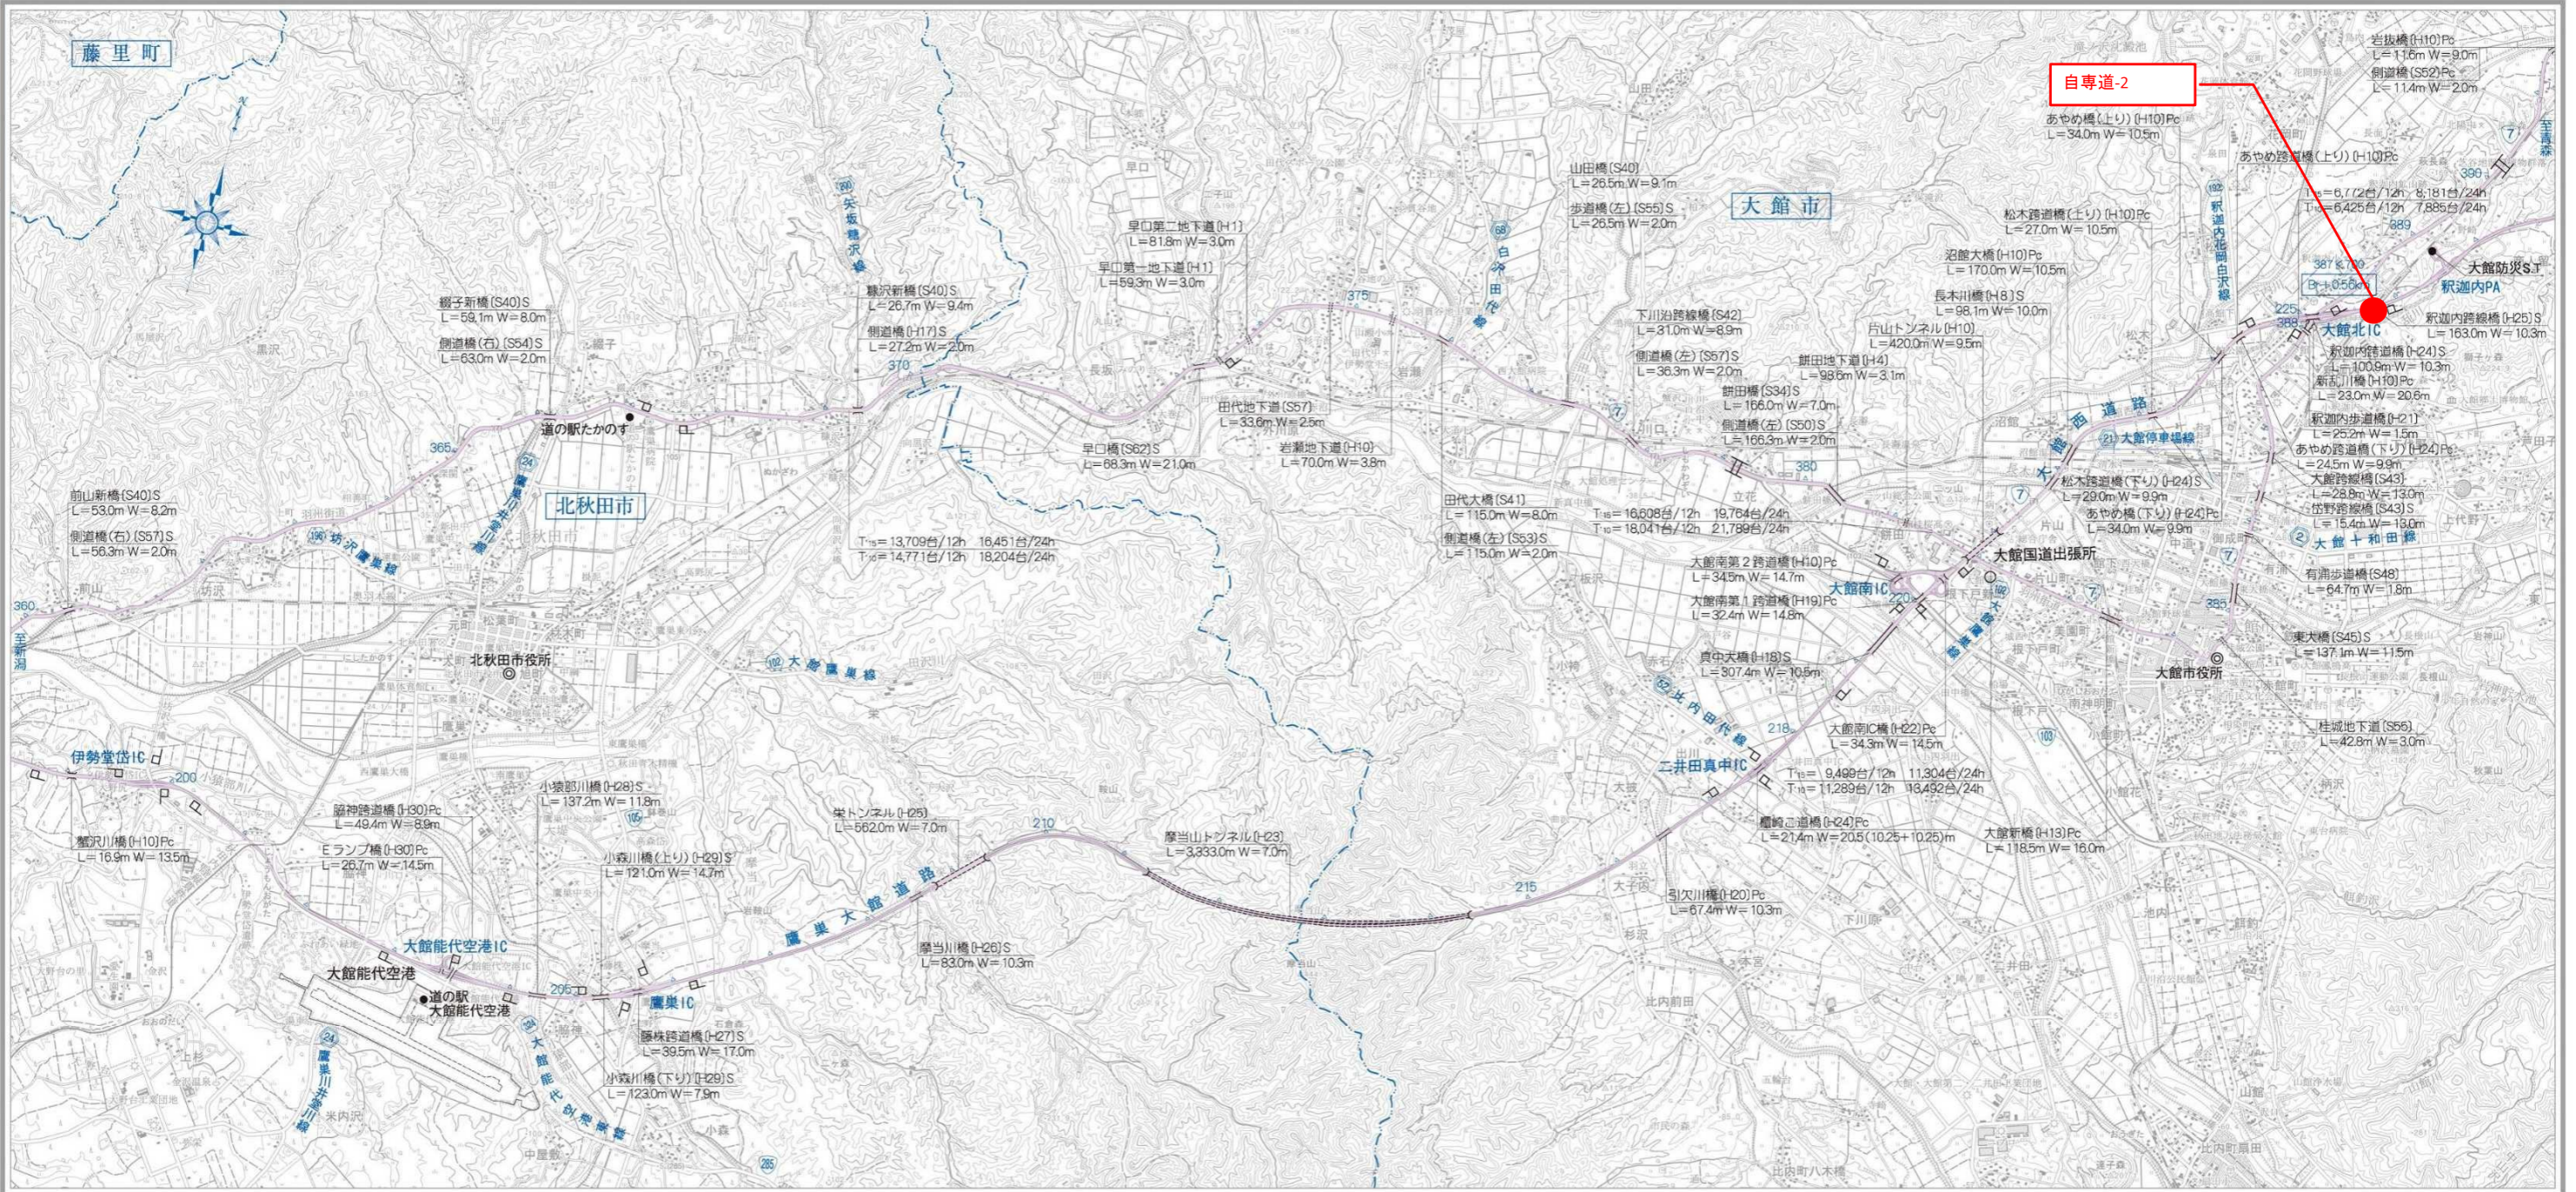

秋田7号国道(三種町〜能代市間)

秋田7号国道(能代市)

秋田7号国道 (北秋田市〜大館市間)

秋田7号国道 (北秋田市～大館市間)

測量法に基づく国土地理院長承認(使用)R2JH66-GISMAP44413号

秋田7号国道 (大館市～小坂町・平川市間)

令和3年3月 国土交通省東北地方整備局能代河川国道事務所 縮尺 1:50,000