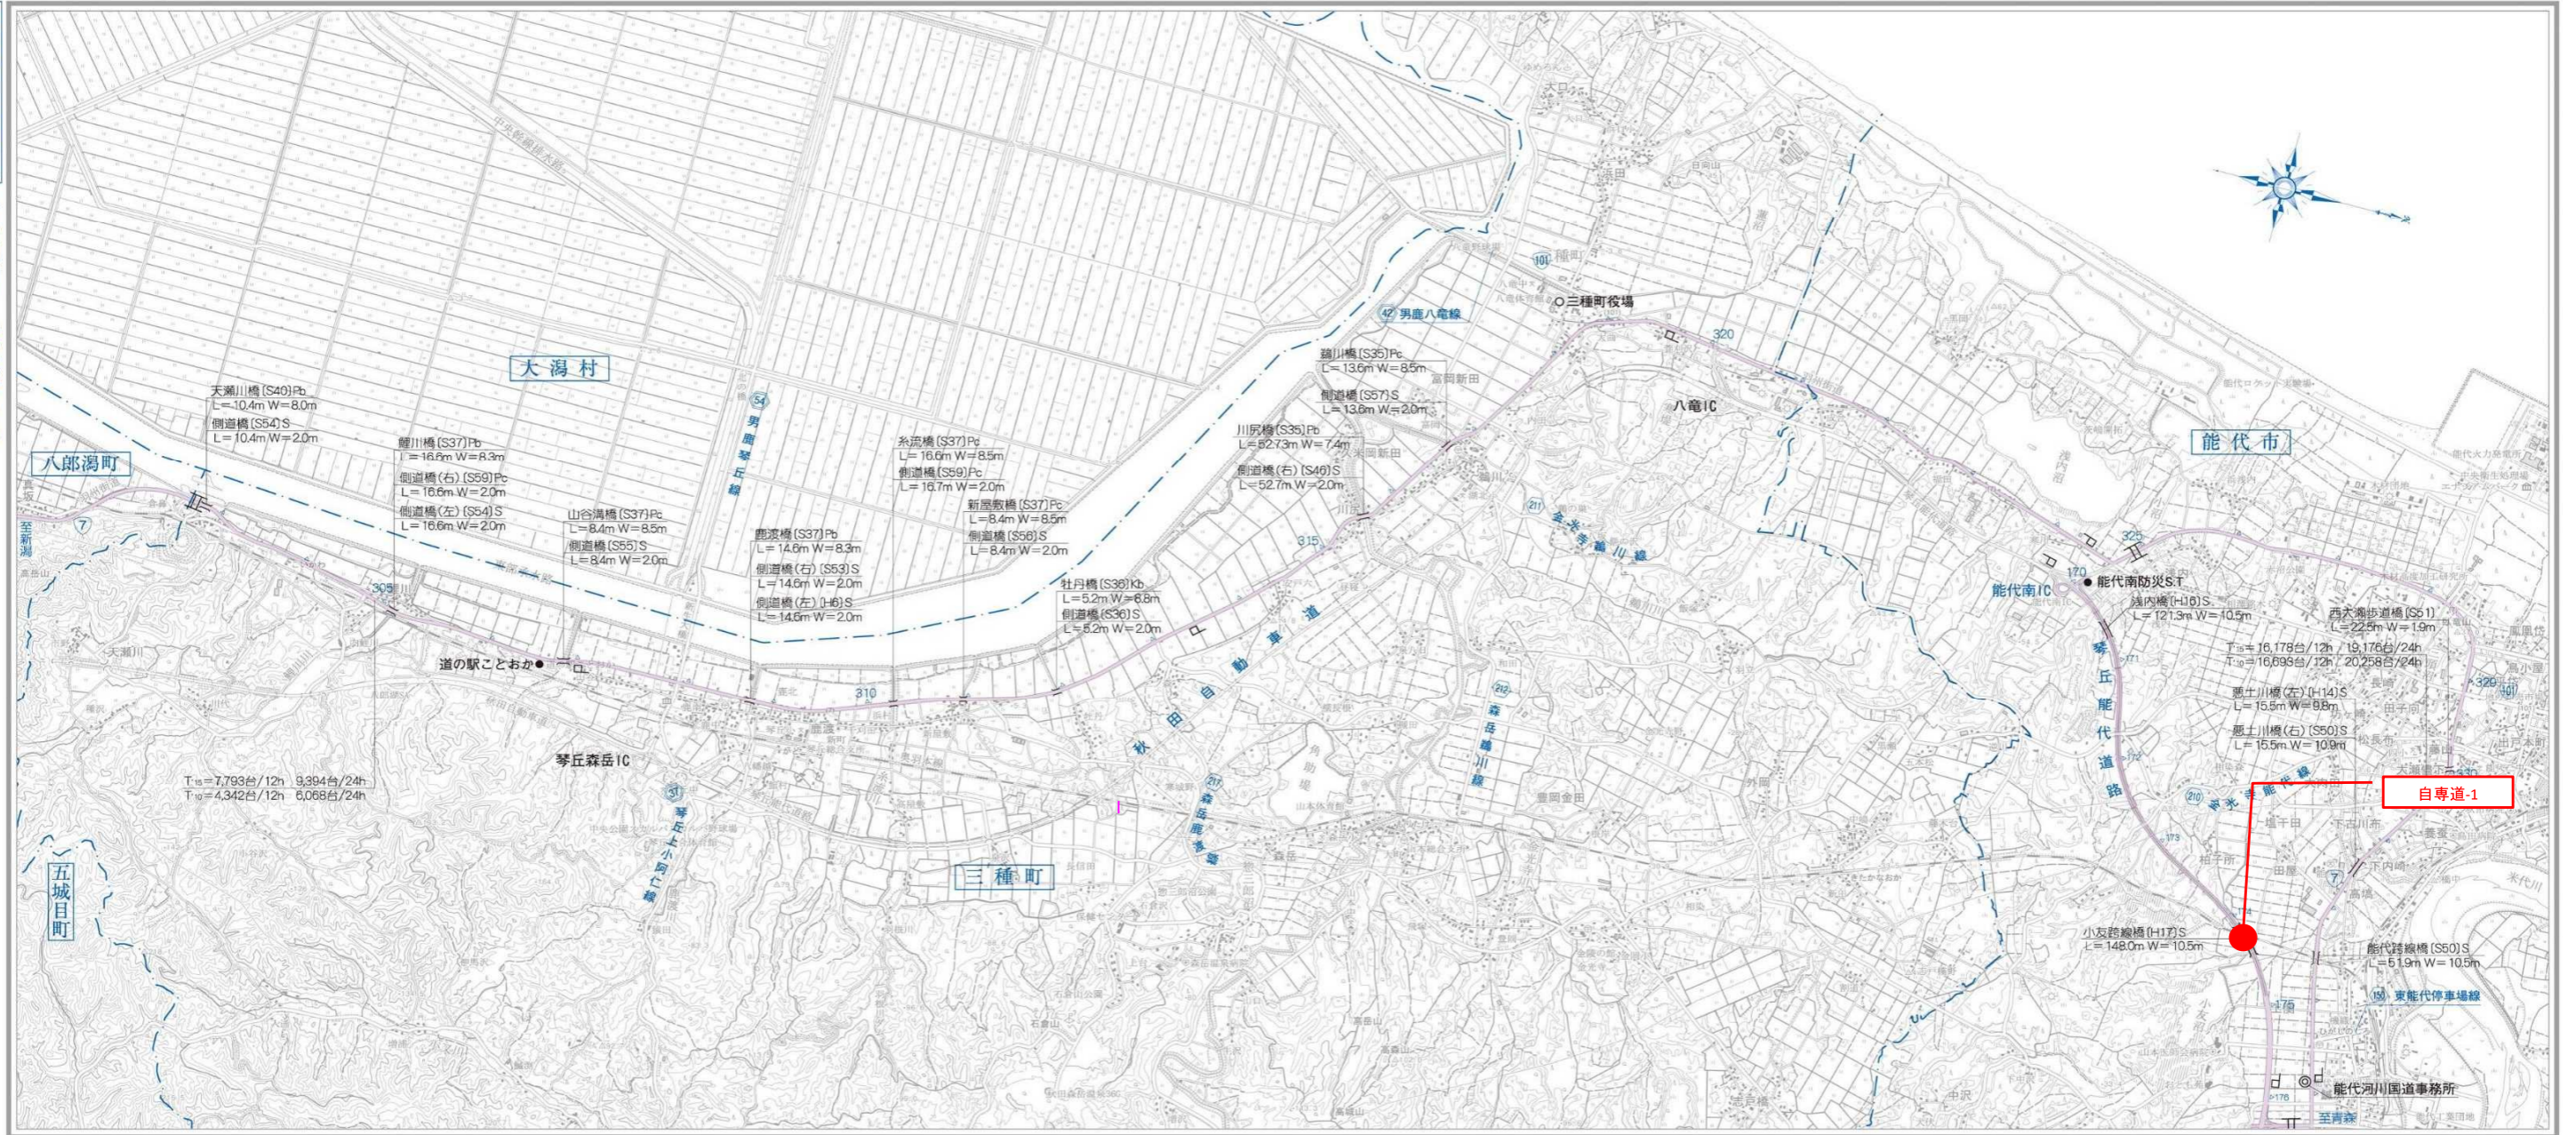

秋田7号国道(三種町〜能代市間)

秋田7号国道(能代市)

秋田7号国道 (北秋田市〜大館市間)

秋田7号国道 (北秋田市～大館市間)

測量法に基づく国土地理院長承認(使用)R2JH66-GISMAP44413号

秋田7号国道 (大館市～小坂町・平川市間)

令和3年3月 国土交通省東北地方整備局能代河川国道事務所 縮尺 1:50,000