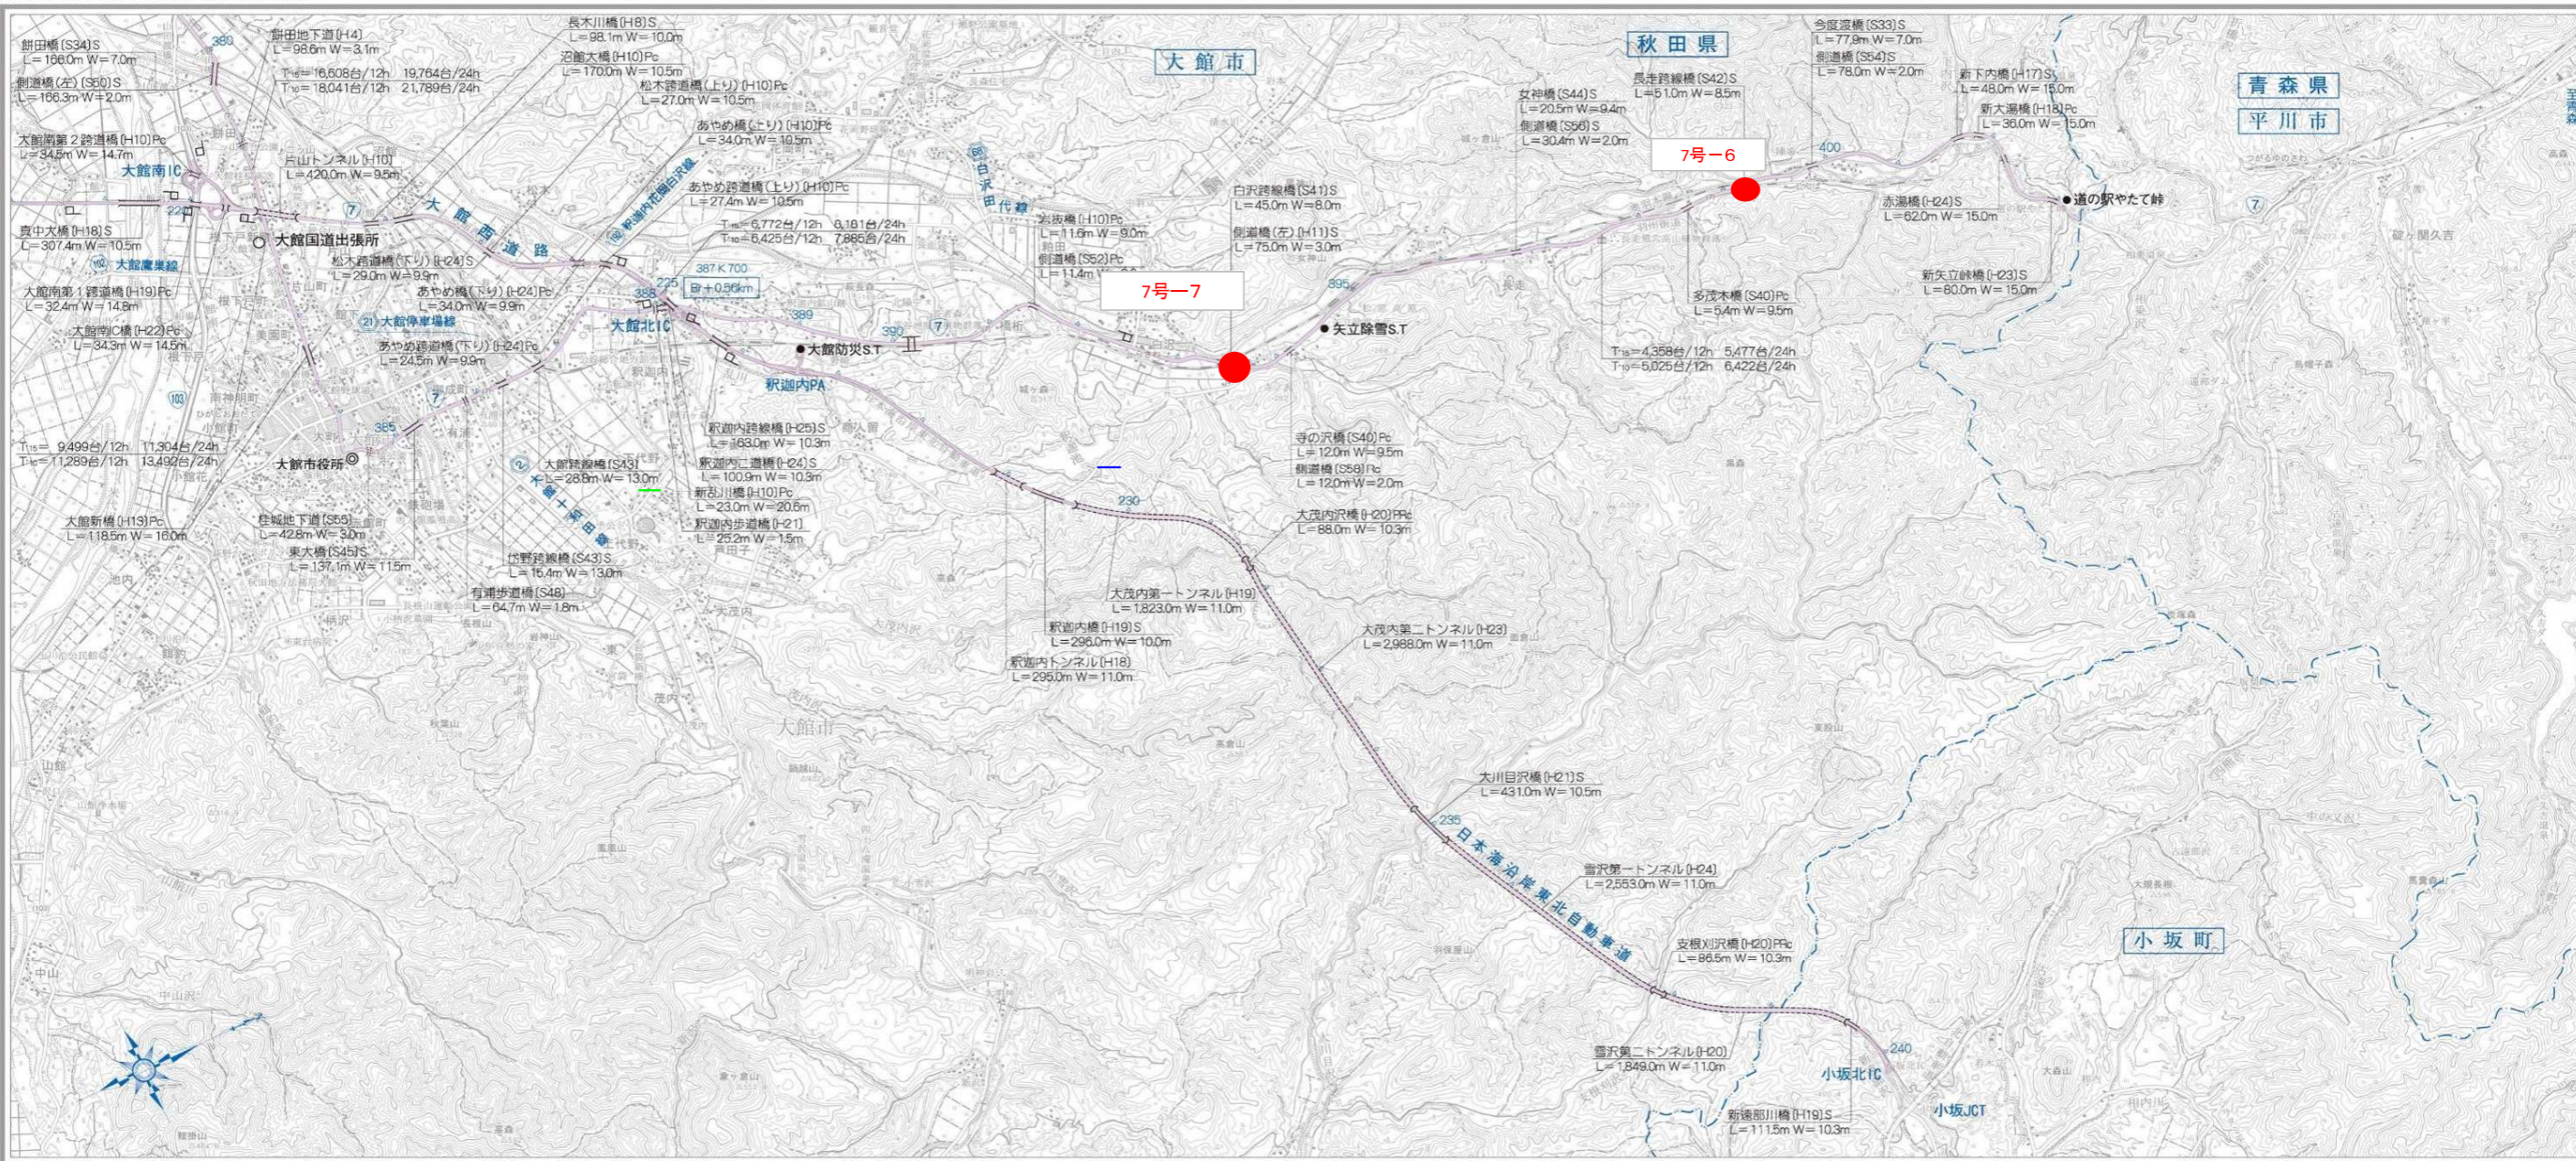

秋田7号国道(三種町〜能代市間)

秋田7号国道(能代市)

秋田7号国道 (北秋田市〜大館市間)

秋田7号国道 (北秋田市～大館市間)

測量法に基づく国土地理院長承認(使用)R2JH66-GISMAP44413号

秋田7号国道 (大館市～小坂町・平川市間)

令和3年3月 国土交通省東北地方整備局能代河川国道事務所 縮尺 1:50,000