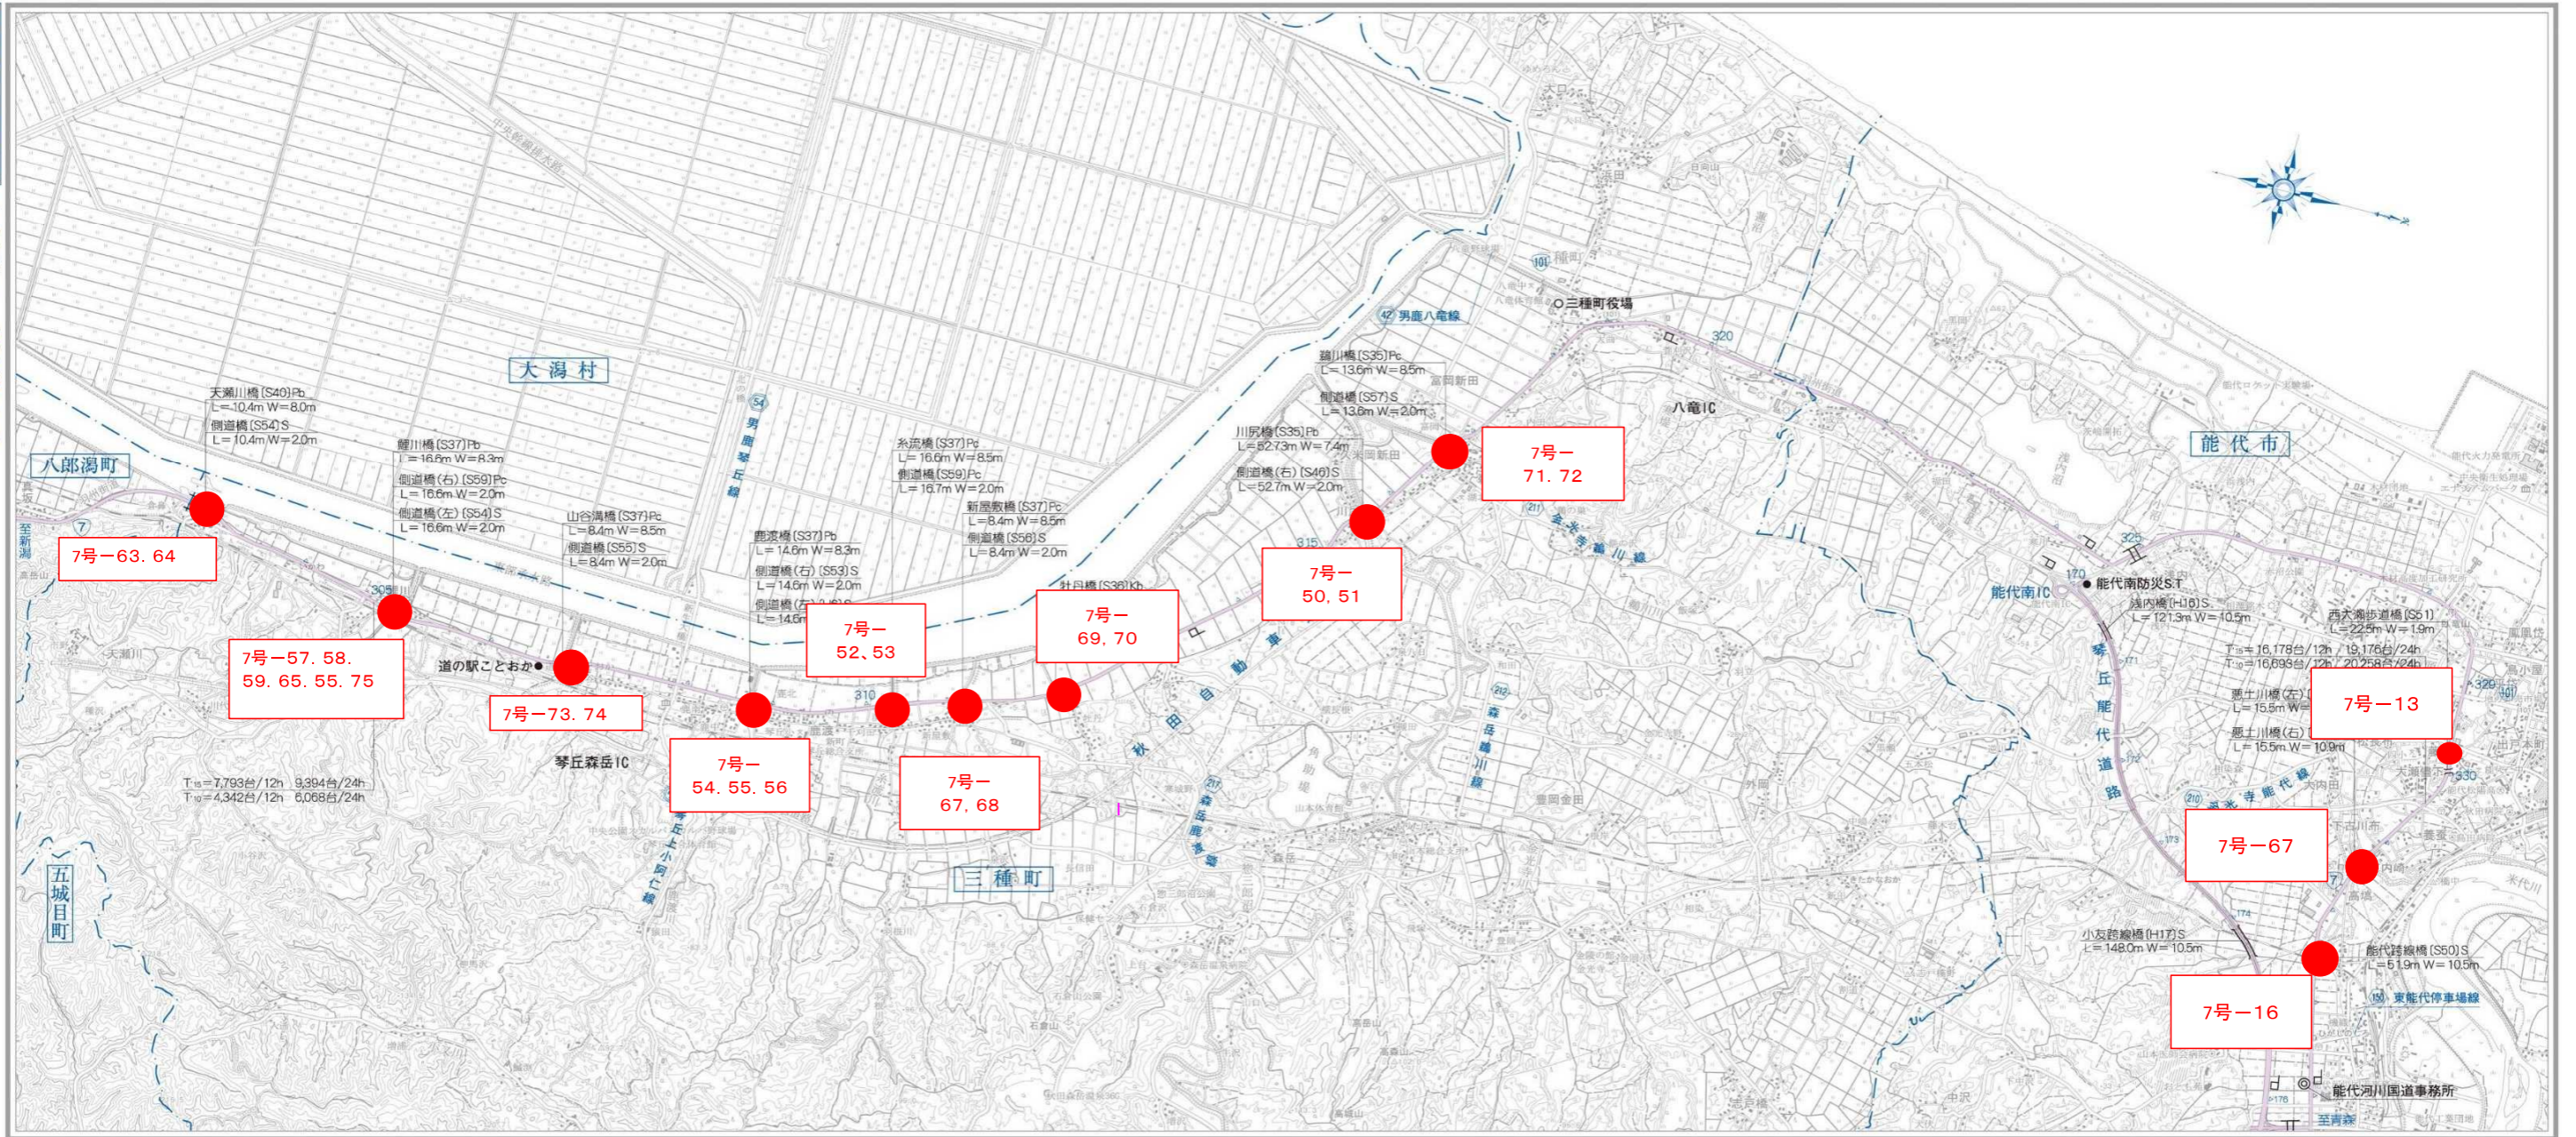

秋田7号国道 (三種町) 能代市間

測量法に基づく国土地理院長承認(使用)R2JH66-GISMAP44413号

秋田7号国道(三種町~能代市間)

秋田7号国道(能代市)

秋田7号国道 (能代市～北秋田市間)

秋田7号国道(北秋田市~大館市間)

秋田7号国道 (大館市～小坂町・平川市間)

秋田7号国道 (大館市～小坂町・平川市間)