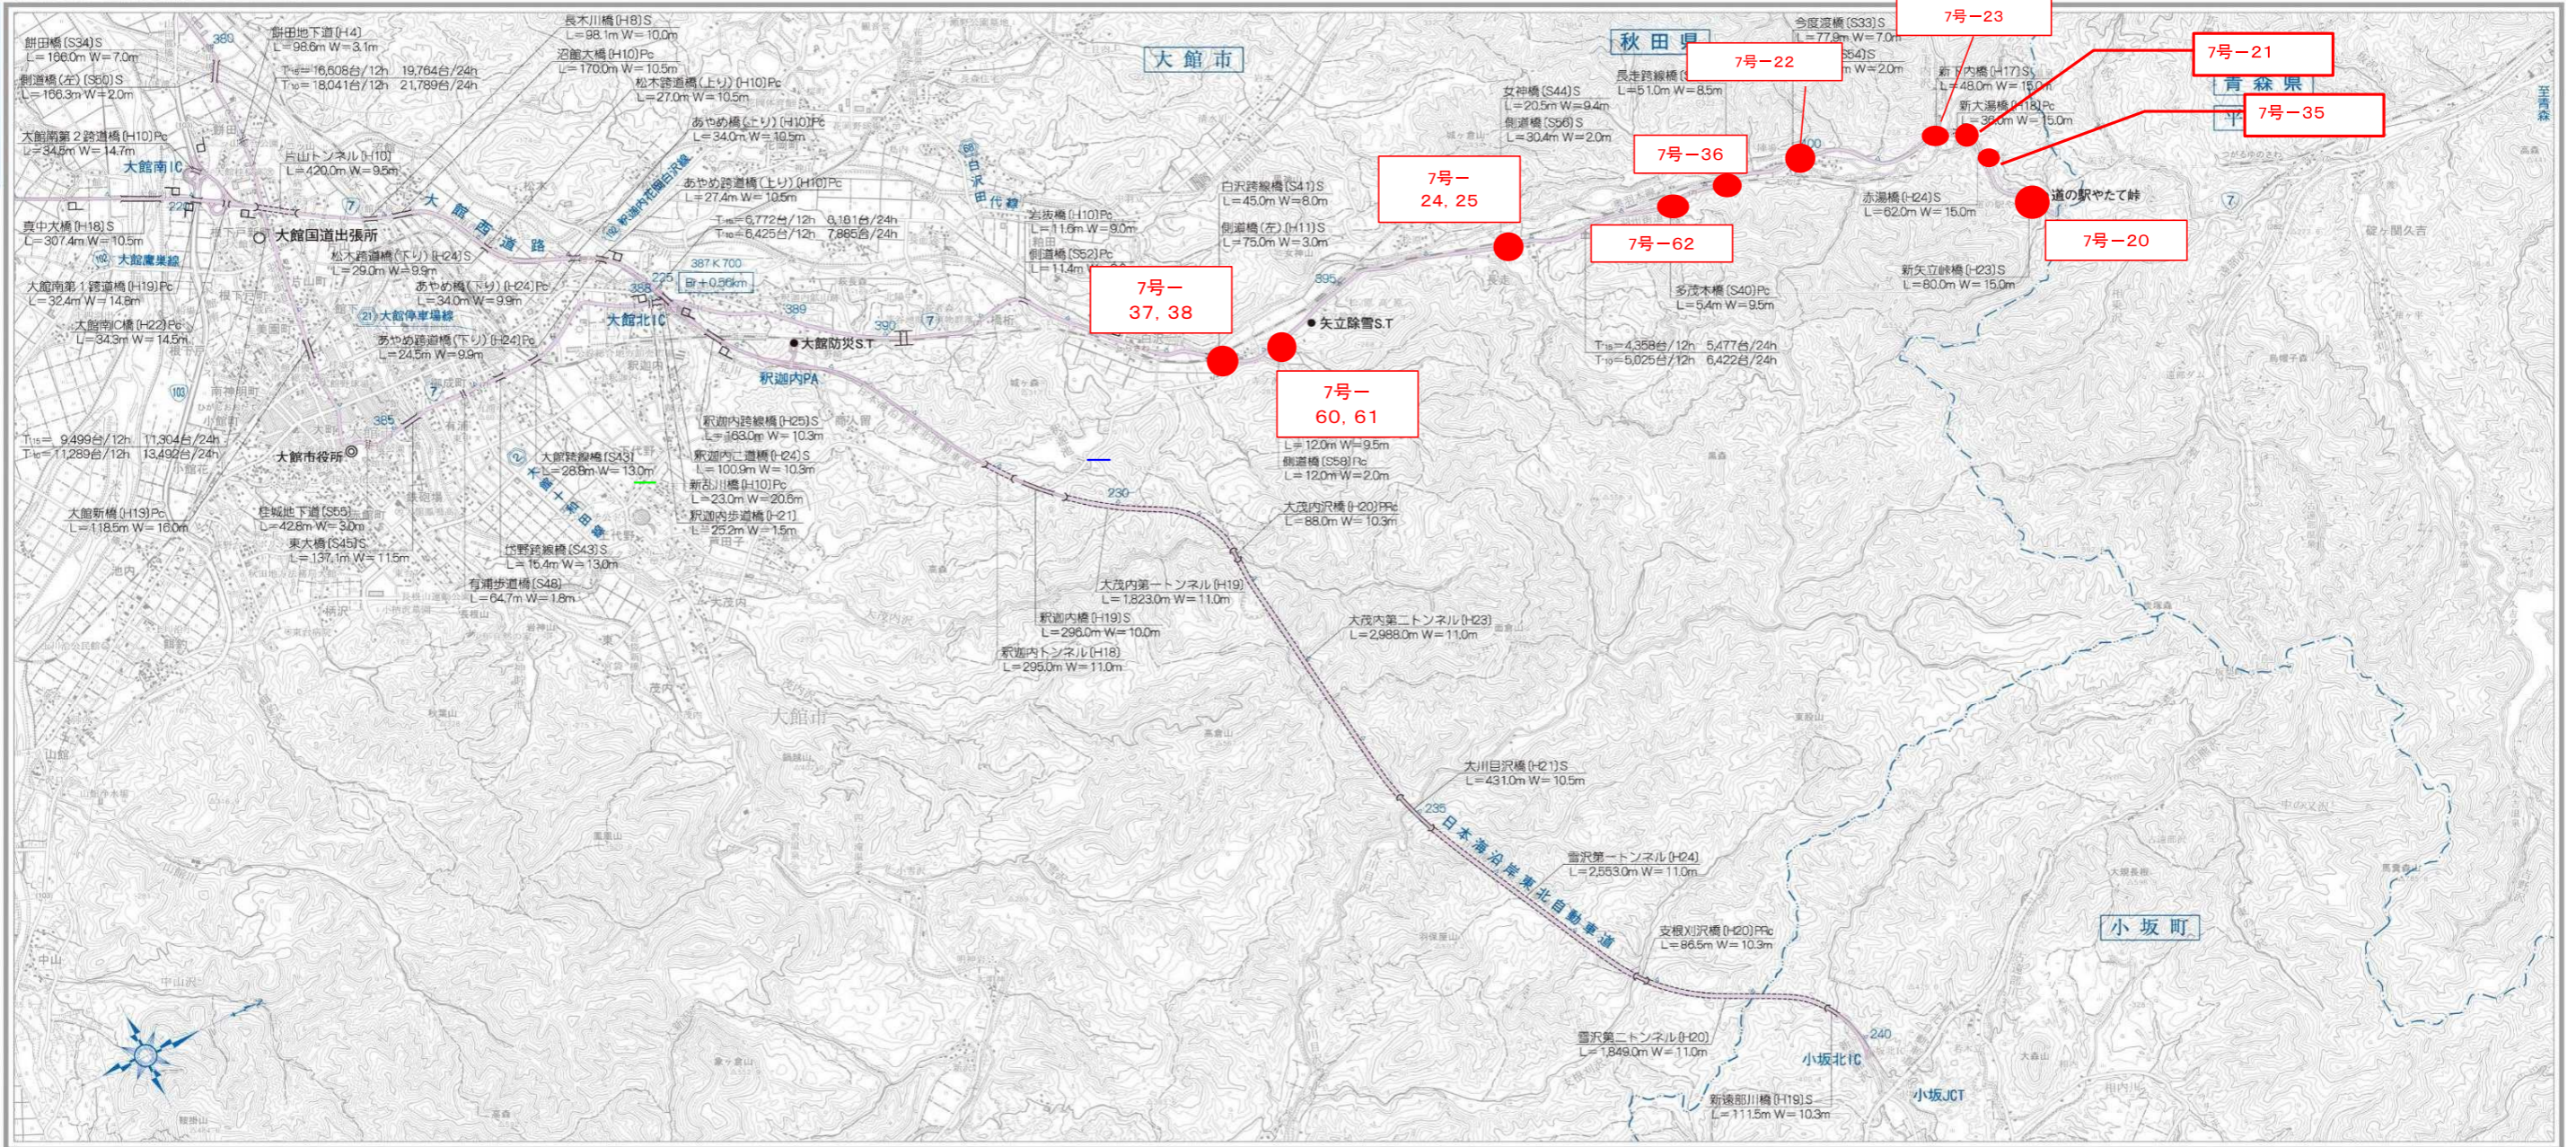

秋田7号国道 (三種町) 能代市間

測量法に基づく国土地理院長承認(使用)R2JH66-GISMAP44413号

秋田7号国道(三種町~能代市間)

秋田7号国道(能代市)

秋田7号国道 (能代市～北秋田市間)

秋田7号国道(北秋田市~大館市間)

秋田7号国道 (大館市～小坂町・平川市間)

秋田7号国道 (大館市～小坂町・平川市間)