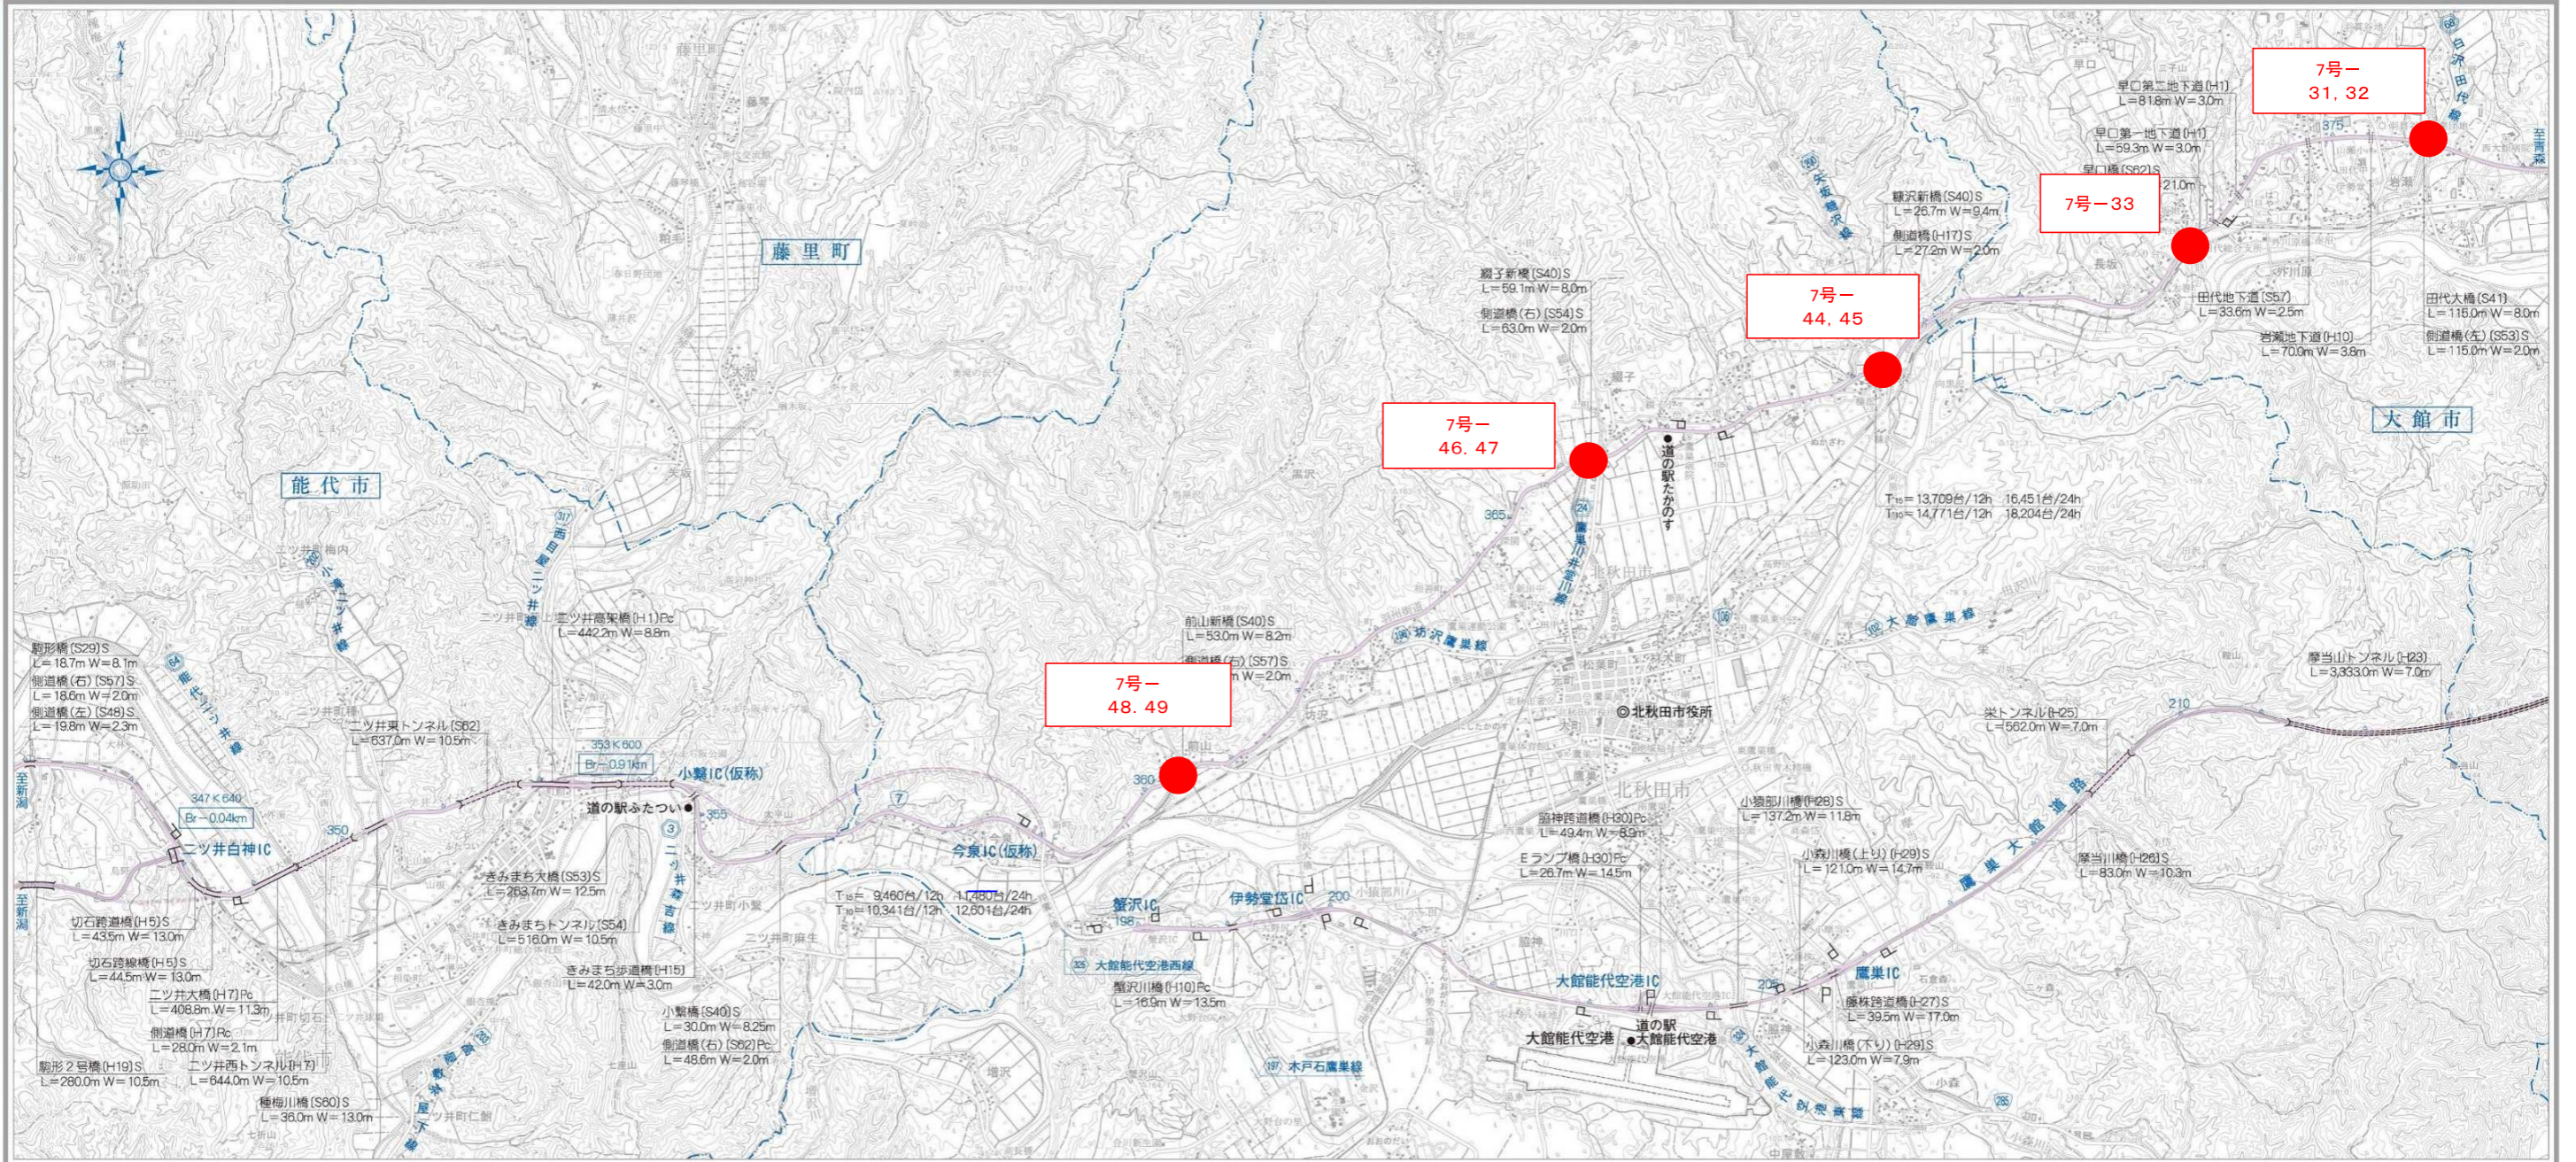

秋田7号国道 (三種町) 能代市間

測量法に基づく国土地理院長承認(使用)R2JH66-GISMAP44413号

秋田7号国道(三種町~能代市間)

秋田7号国道(能代市)

秋田7号国道 (能代市～北秋田市間)

秋田7号国道(北秋田市~大館市間)

秋田7号国道 (大館市～小坂町・平川市間)

秋田7号国道 (大館市～小坂町・平川市間)