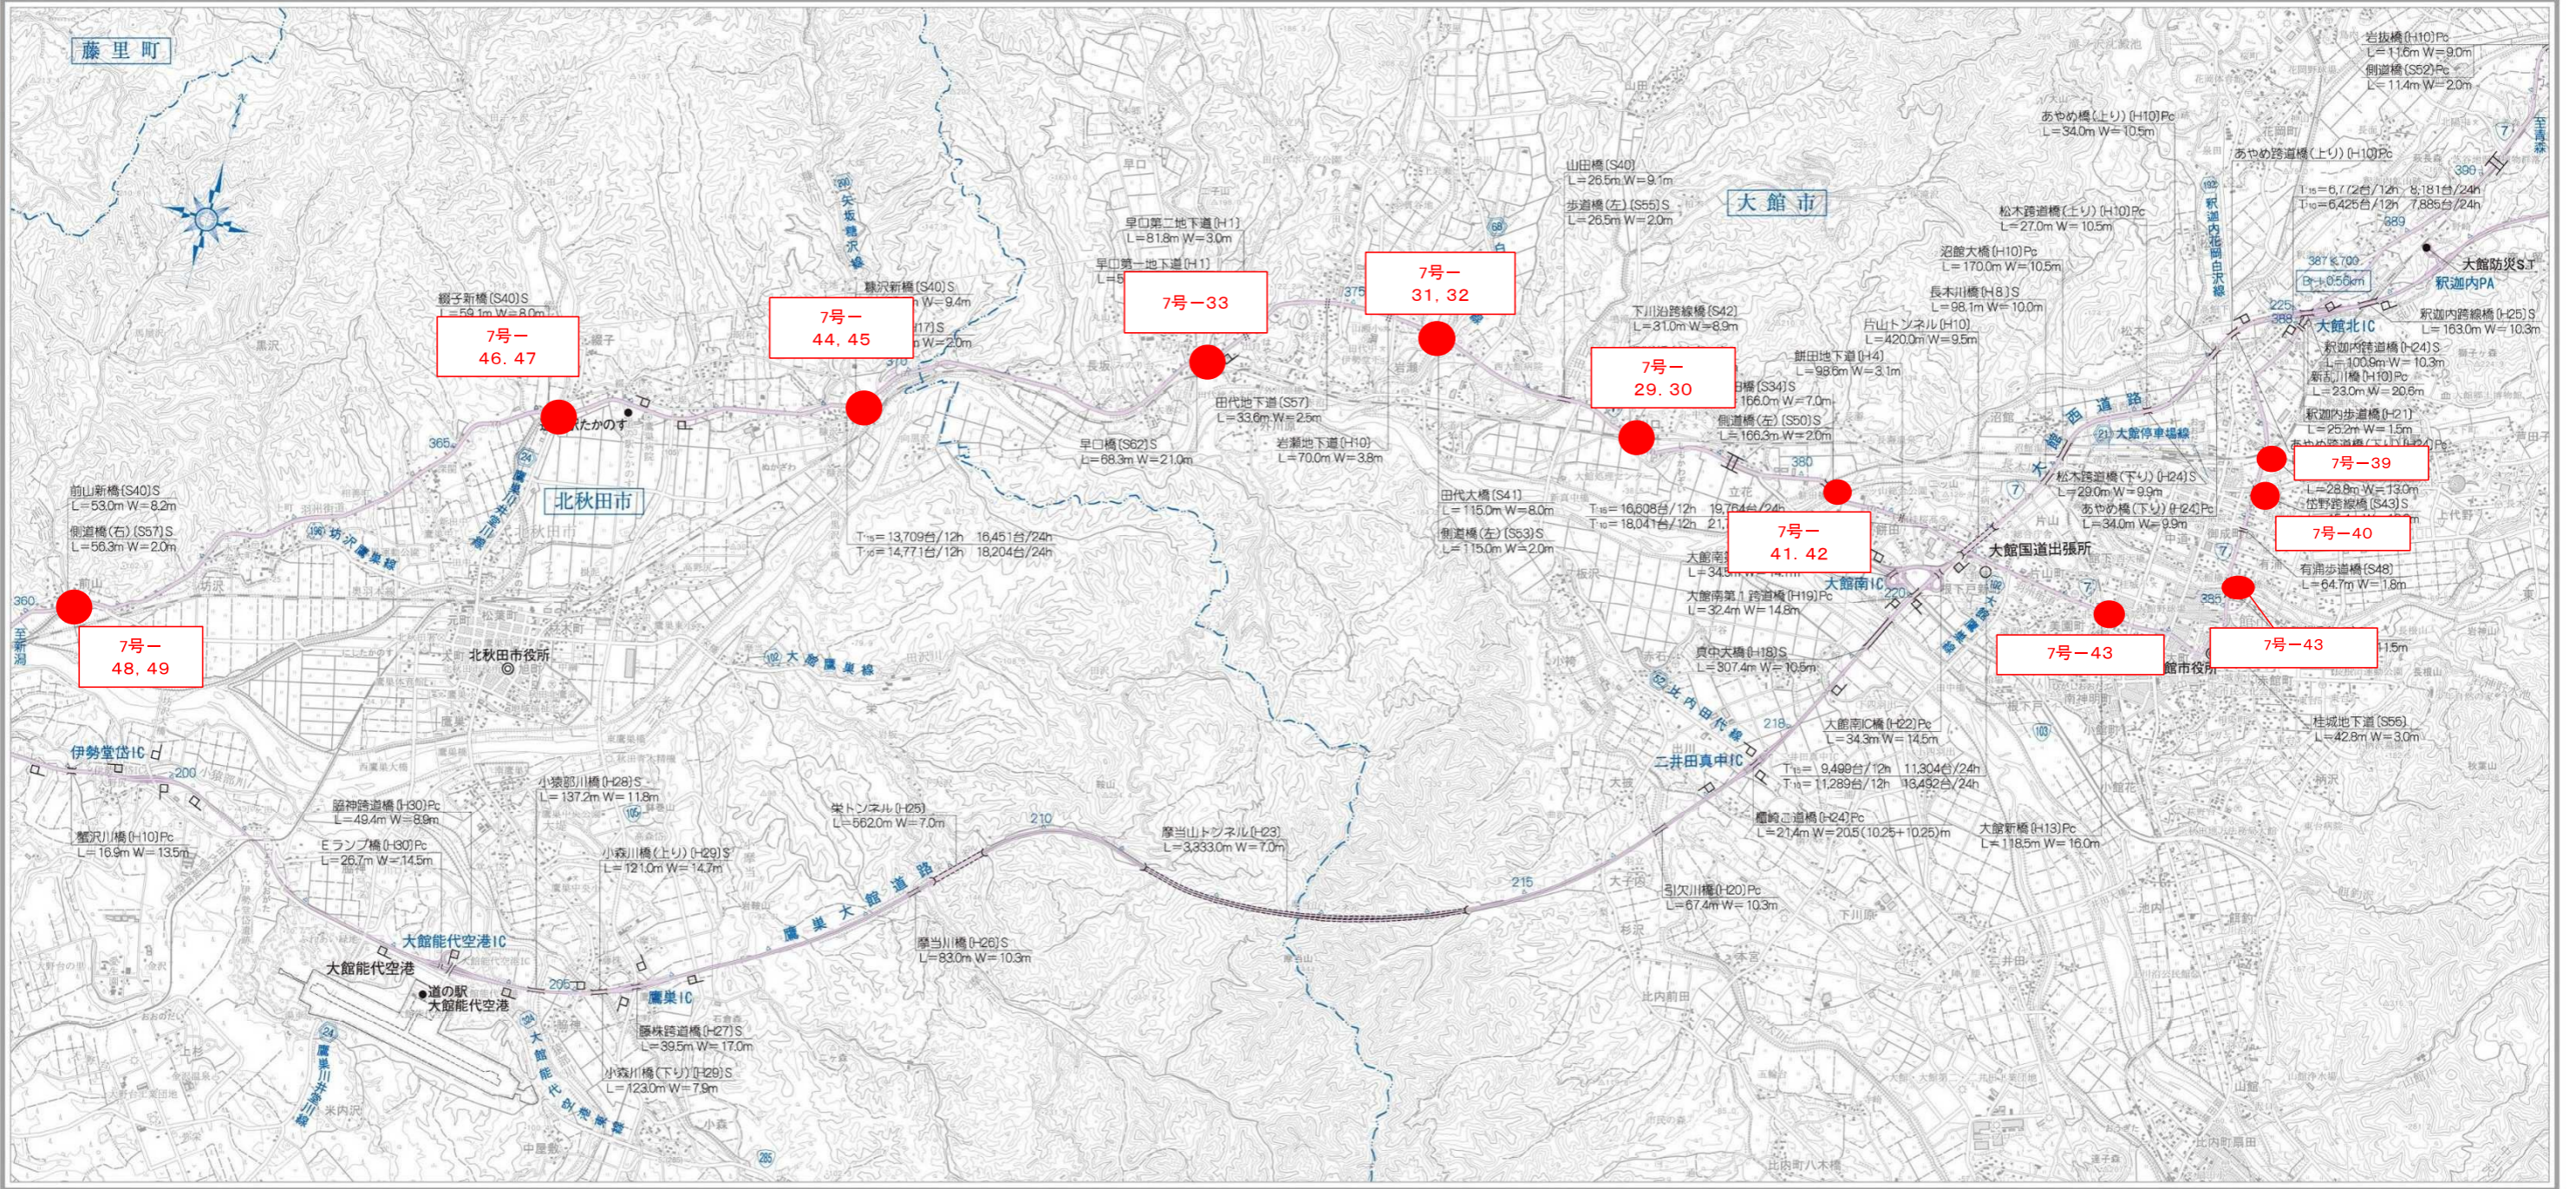

秋田7号国道 (三種町) 能代市間

測量法に基づく国土地理院長承認(使用)R2JH66-GISMAP44413号

秋田7号国道(三種町~能代市間)

秋田7号国道(能代市)

秋田7号国道 (能代市～北秋田市間)

秋田7号国道(北秋田市~大館市間)

秋田7号国道 (大館市～小坂町・平川市間)

秋田7号国道 (大館市～小坂町・平川市間)