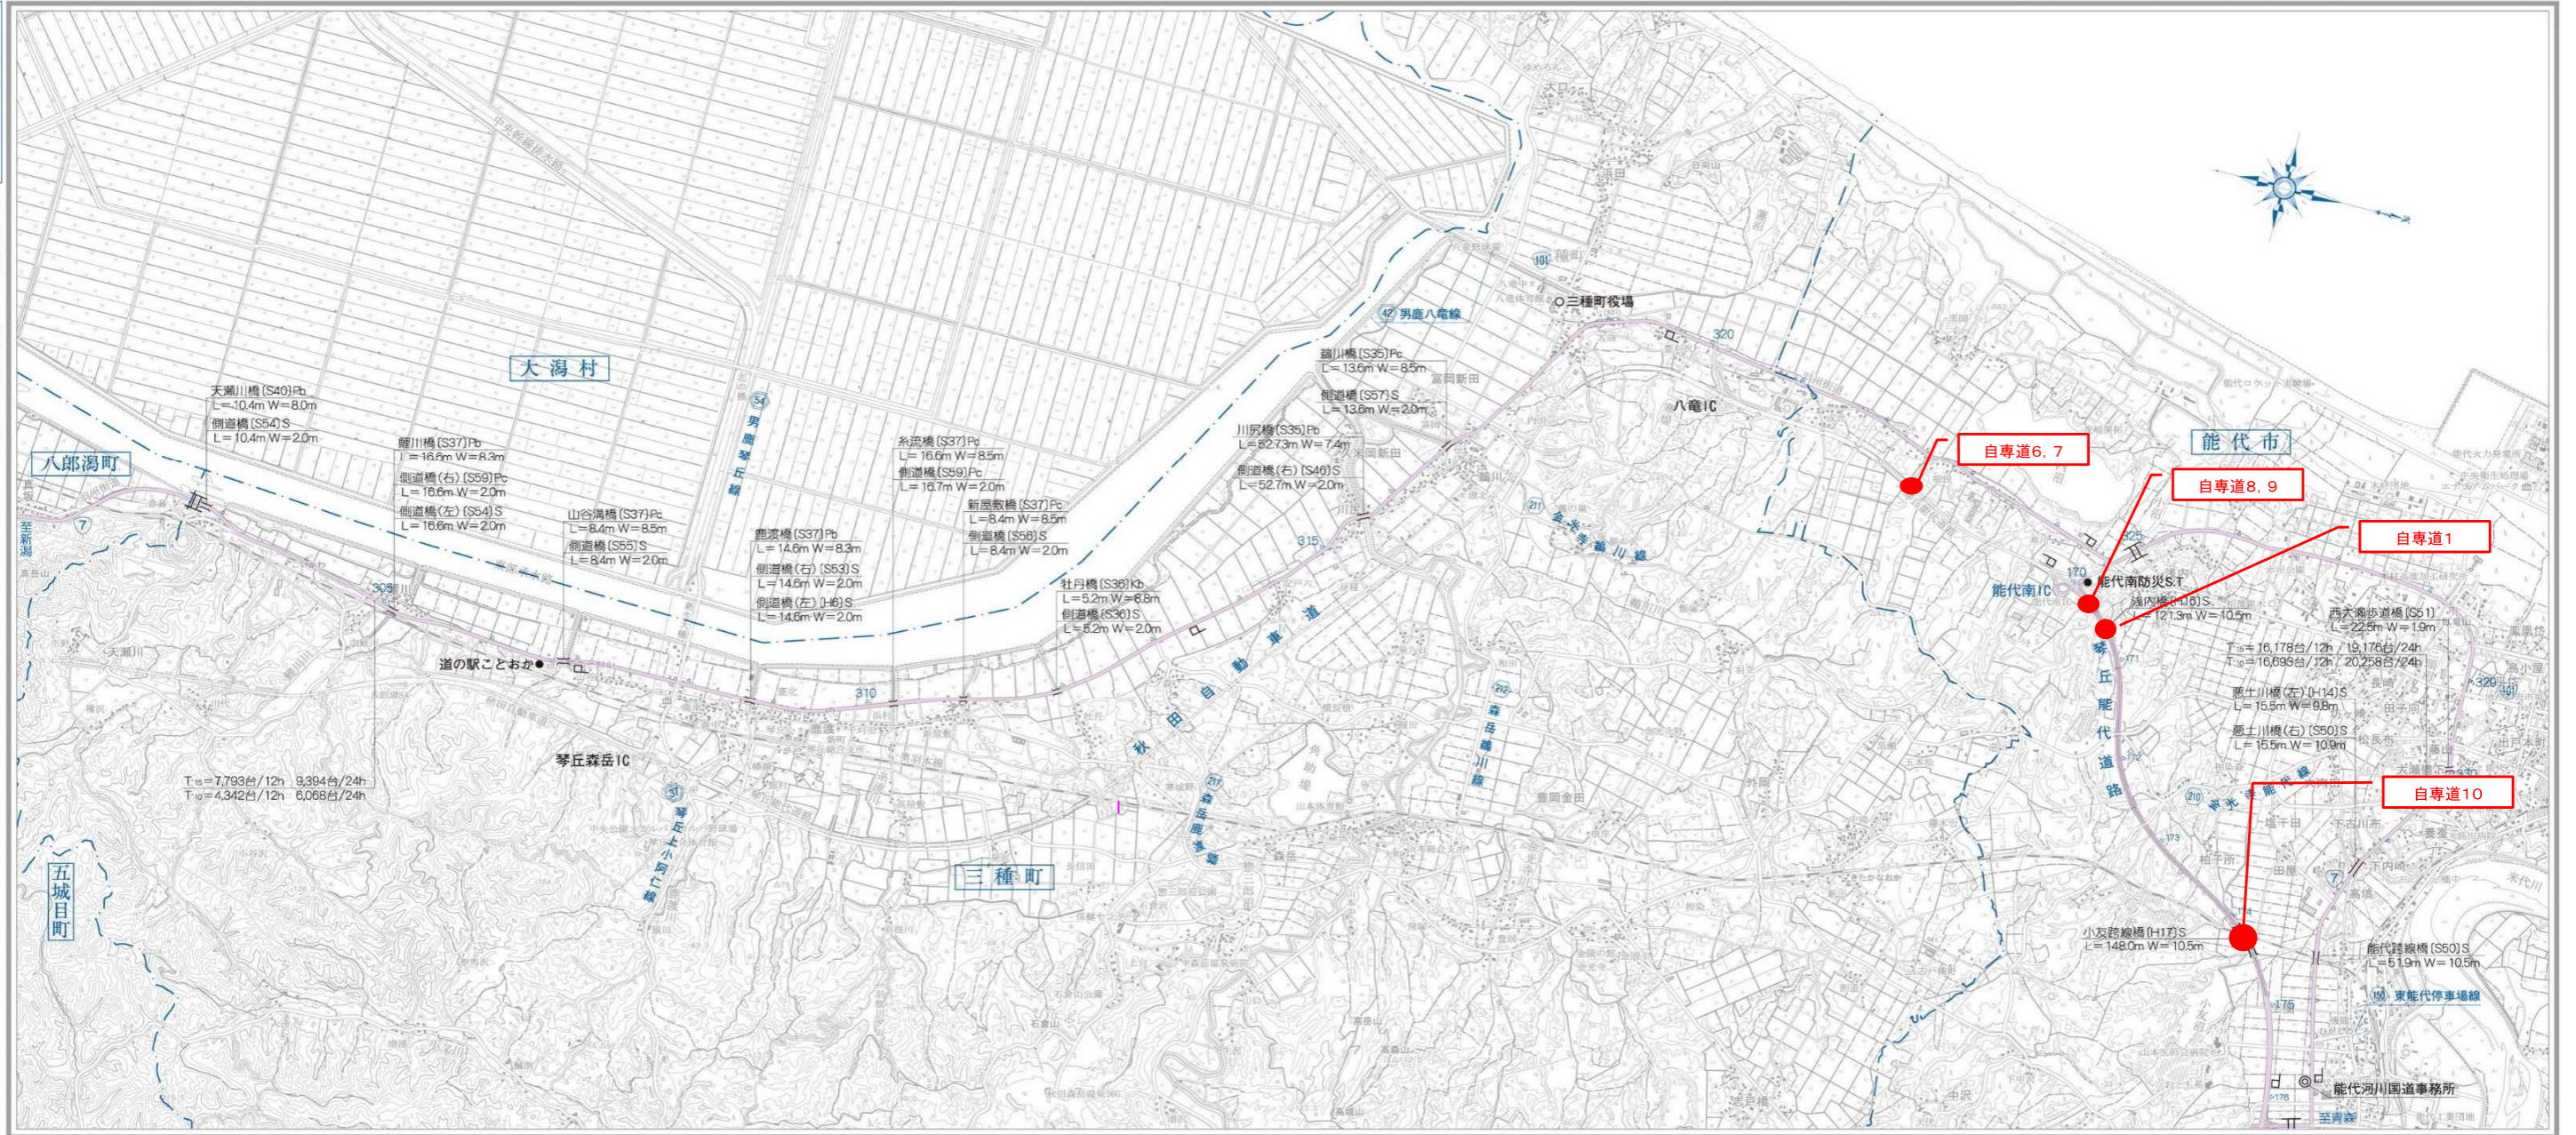

秋田7号国道 (三種町) 能代市間

測量法に基づく国土地理院長承認(使用)R2JH66-GISMAP44413号

秋田7号国道(三種町~能代市間)

秋田7号国道(能代市)

秋田7号国道 (能代市～北秋田市間)

秋田7号国道(北秋田市~大館市間)

秋田7号国道 (大館市～小坂町・平川市間)

秋田7号国道 (大館市～小坂町・平川市間)