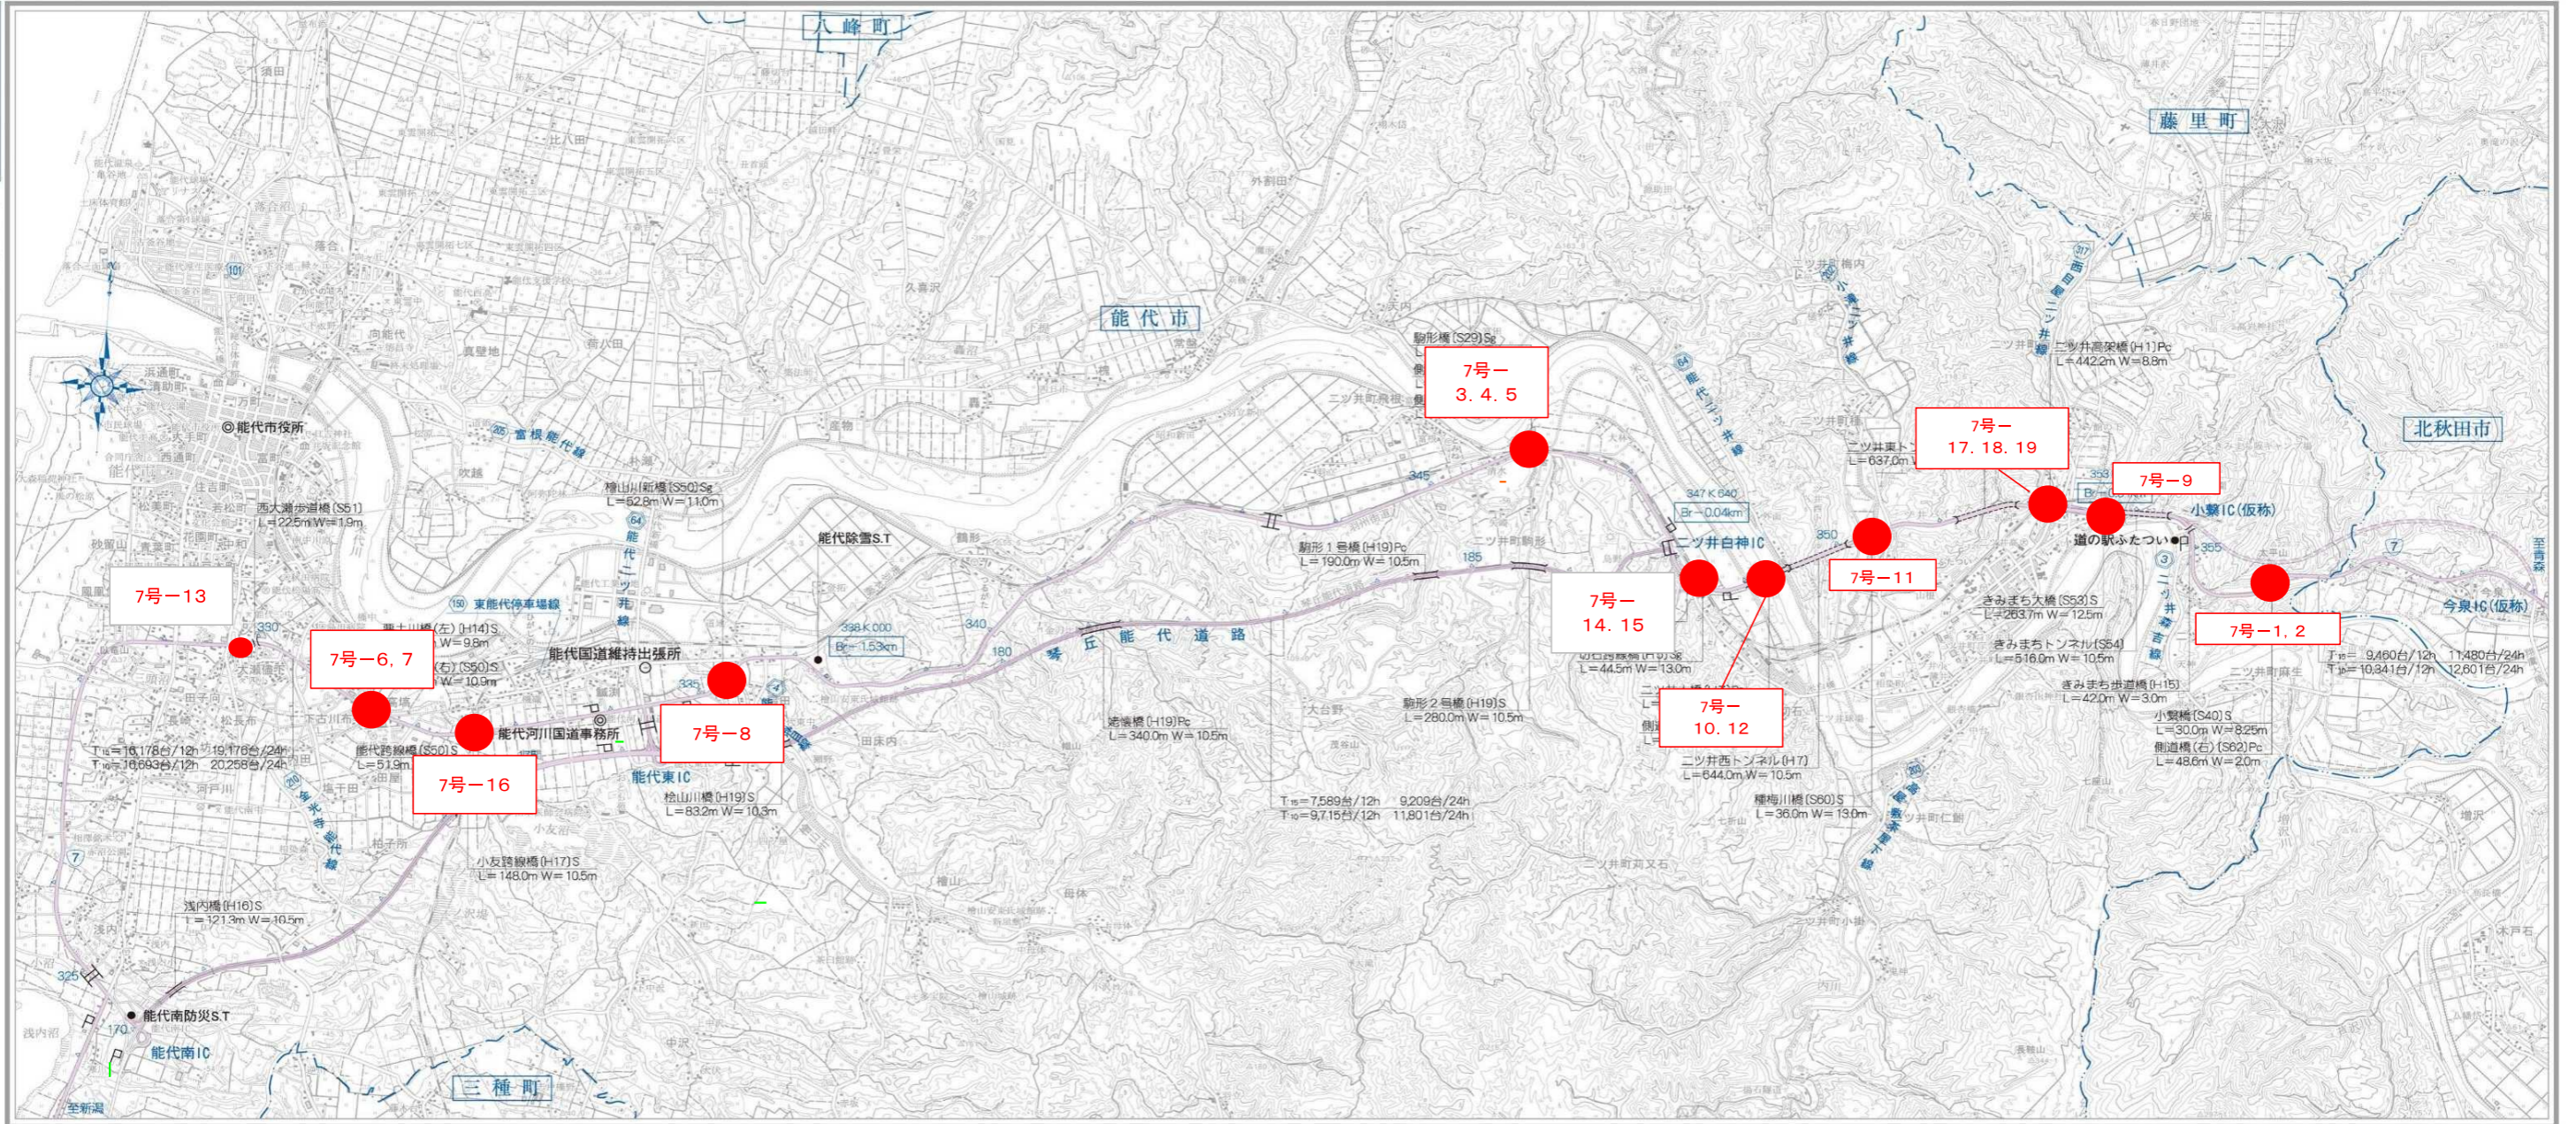

秋田7号国道 (三種町) 能代市間

測量法に基づく国土地理院長承認(使用)R2JH66-GISMAP44413号

秋田7号国道(三種町~能代市間)

秋田7号国道(能代市)

秋田7号国道 (能代市～北秋田市間)

秋田7号国道(北秋田市~大館市間)

秋田7号国道 (大館市～小坂町・平川市間)

秋田7号国道 (大館市～小坂町・平川市間)