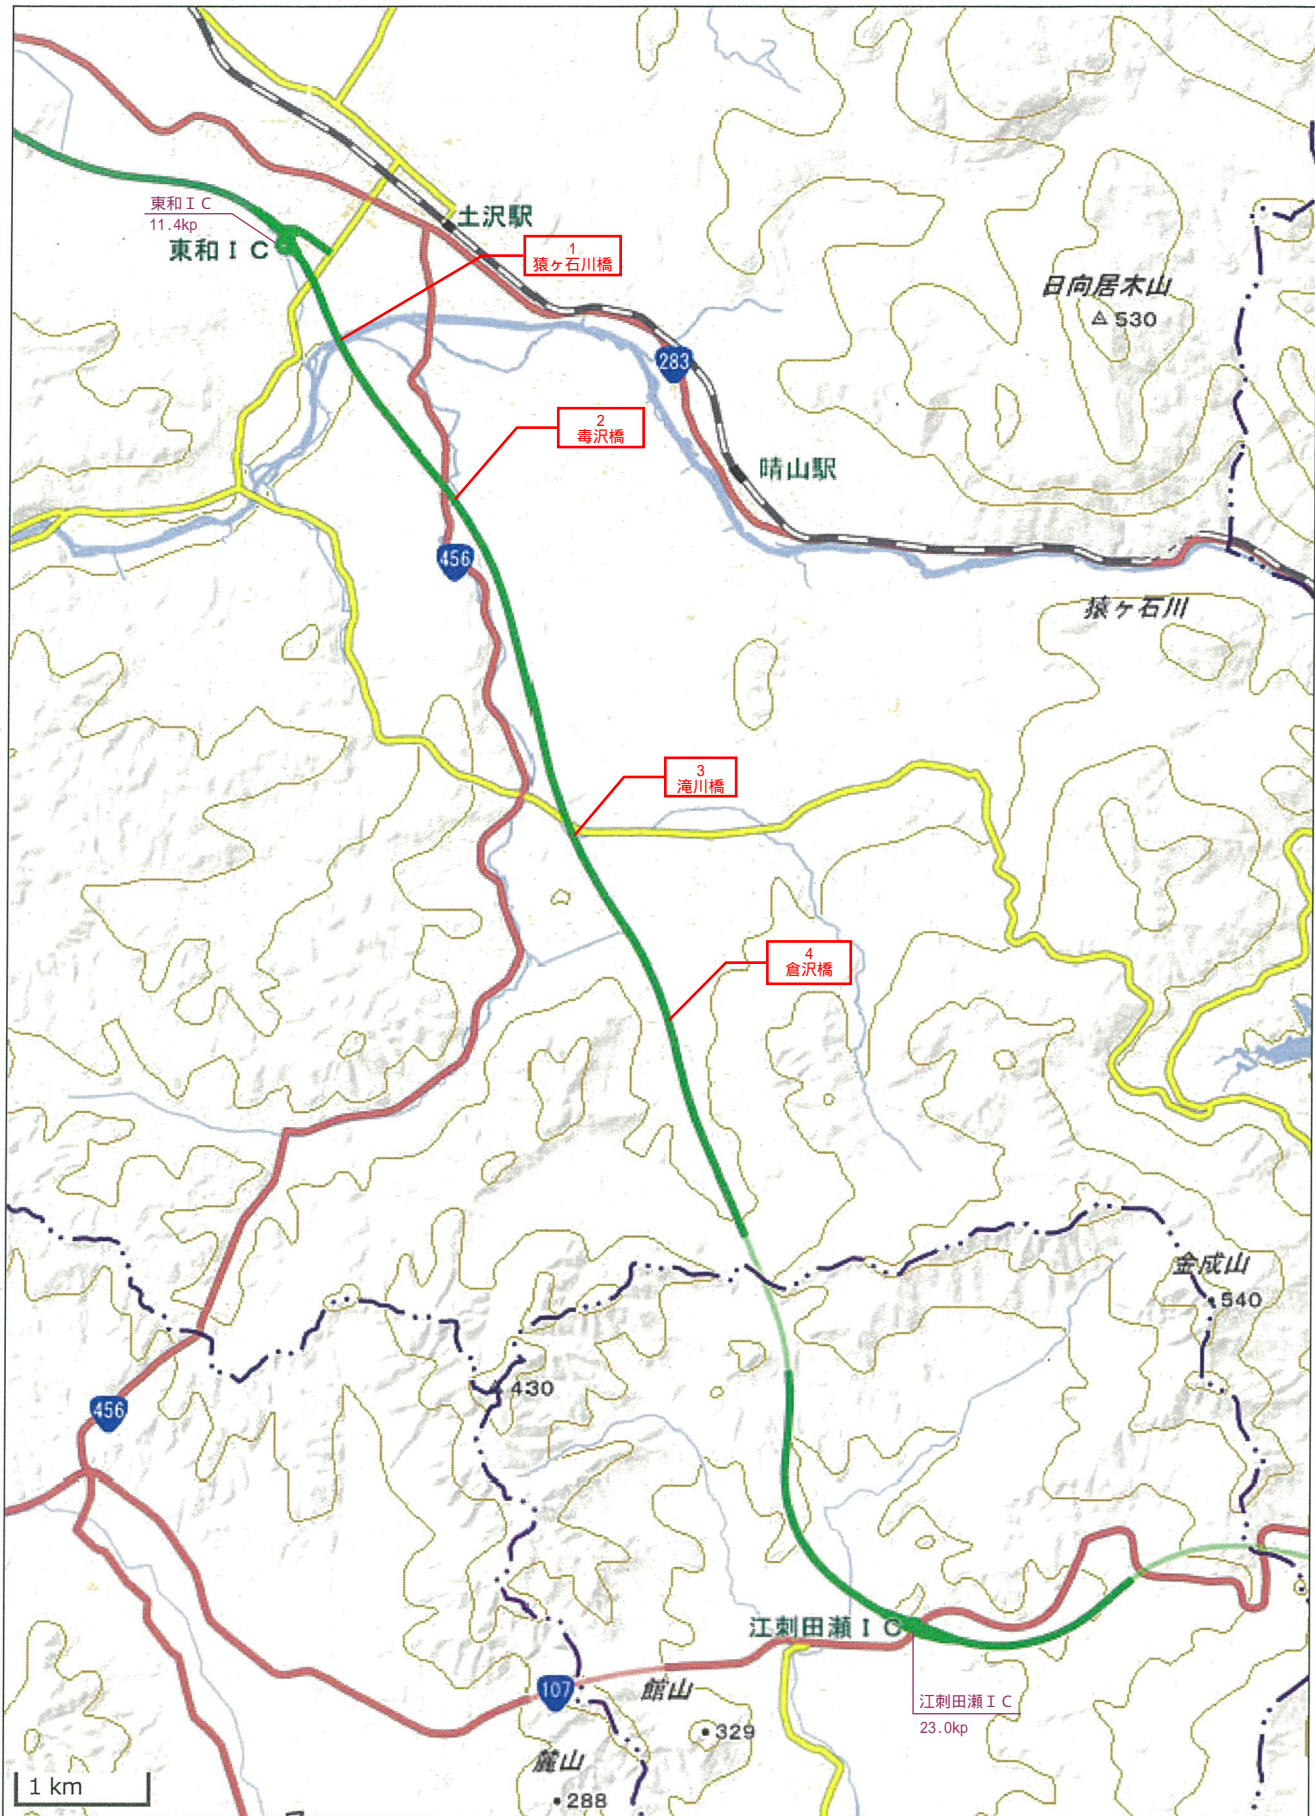

出典：地理院地図に橋梁名等を追記して掲載

一般国道45号(三陸沿岸道路)

出典：地理院地図に橋梁名等を追記して掲載

一般国道45号(三陸沿岸道路)

出典：地理院地図に橋梁名等を追記して掲載

出典：地理院地図に橋梁名等を追記して掲載

出典：地理院地図に橋梁名等を追記して掲載

出典：地理院地図に橋梁名等を追記して掲載

出典：地理院地図に橋梁名等を追記して掲載

高速自動車国道 東北横断自動車道

出典：地理院地図に橋梁名等を追記して掲載

出典：地理院地図に橋梁名等を追記して掲載