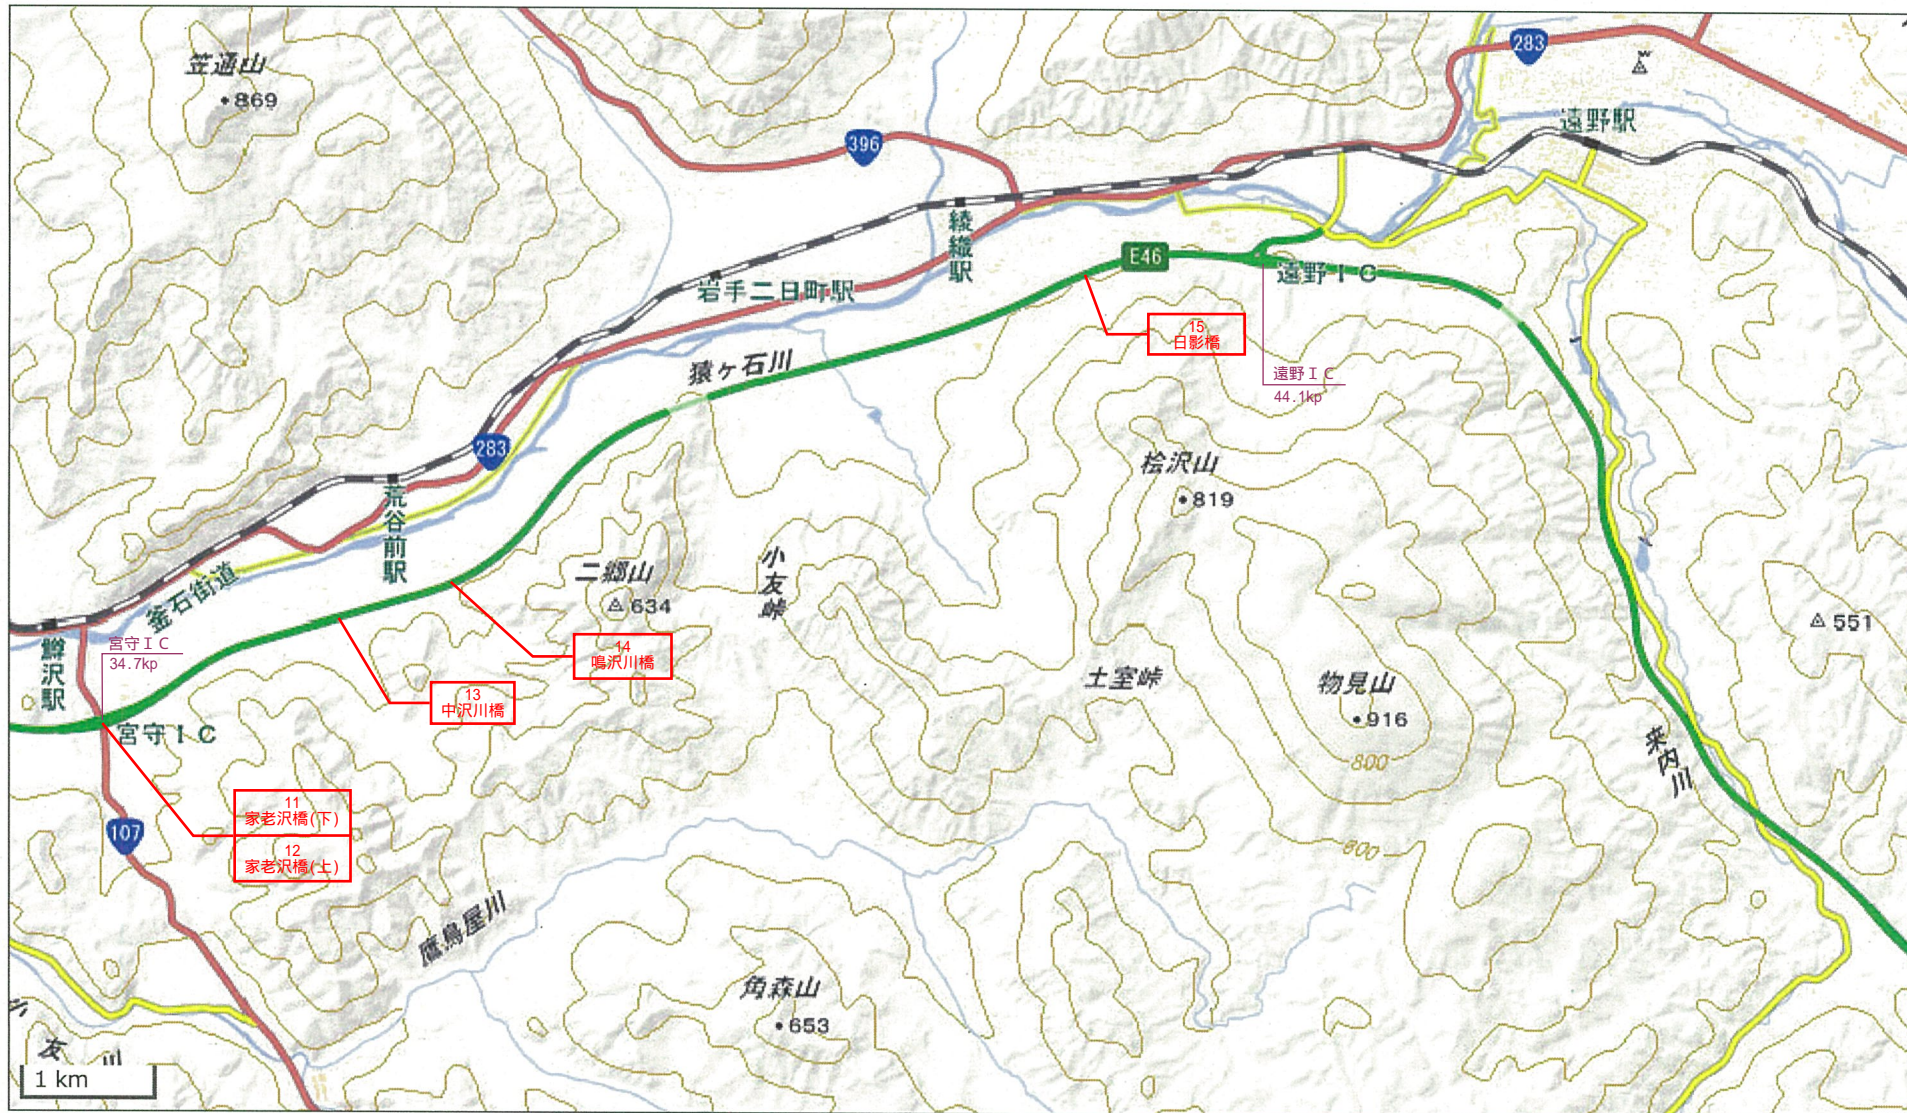

出典：地理院地図に橋梁名等を追記して掲載

一般国道45号(三陸沿岸道路)

出典：地理院地図に橋梁名等を追記して掲載

一般国道45号(三陸沿岸道路)

出典：地理院地図に橋梁名等を追記して掲載

出典：地理院地図に橋梁名等を追記して掲載

出典：地理院地図に橋梁名等を追記して掲載

出典：地理院地図に橋梁名等を追記して掲載

出典：地理院地図に橋梁名等を追記して掲載

高速自動車国道 東北横断自動車道

出典：地理院地図に橋梁名等を追記して掲載

出典：地理院地図に橋梁名等を追記して掲載