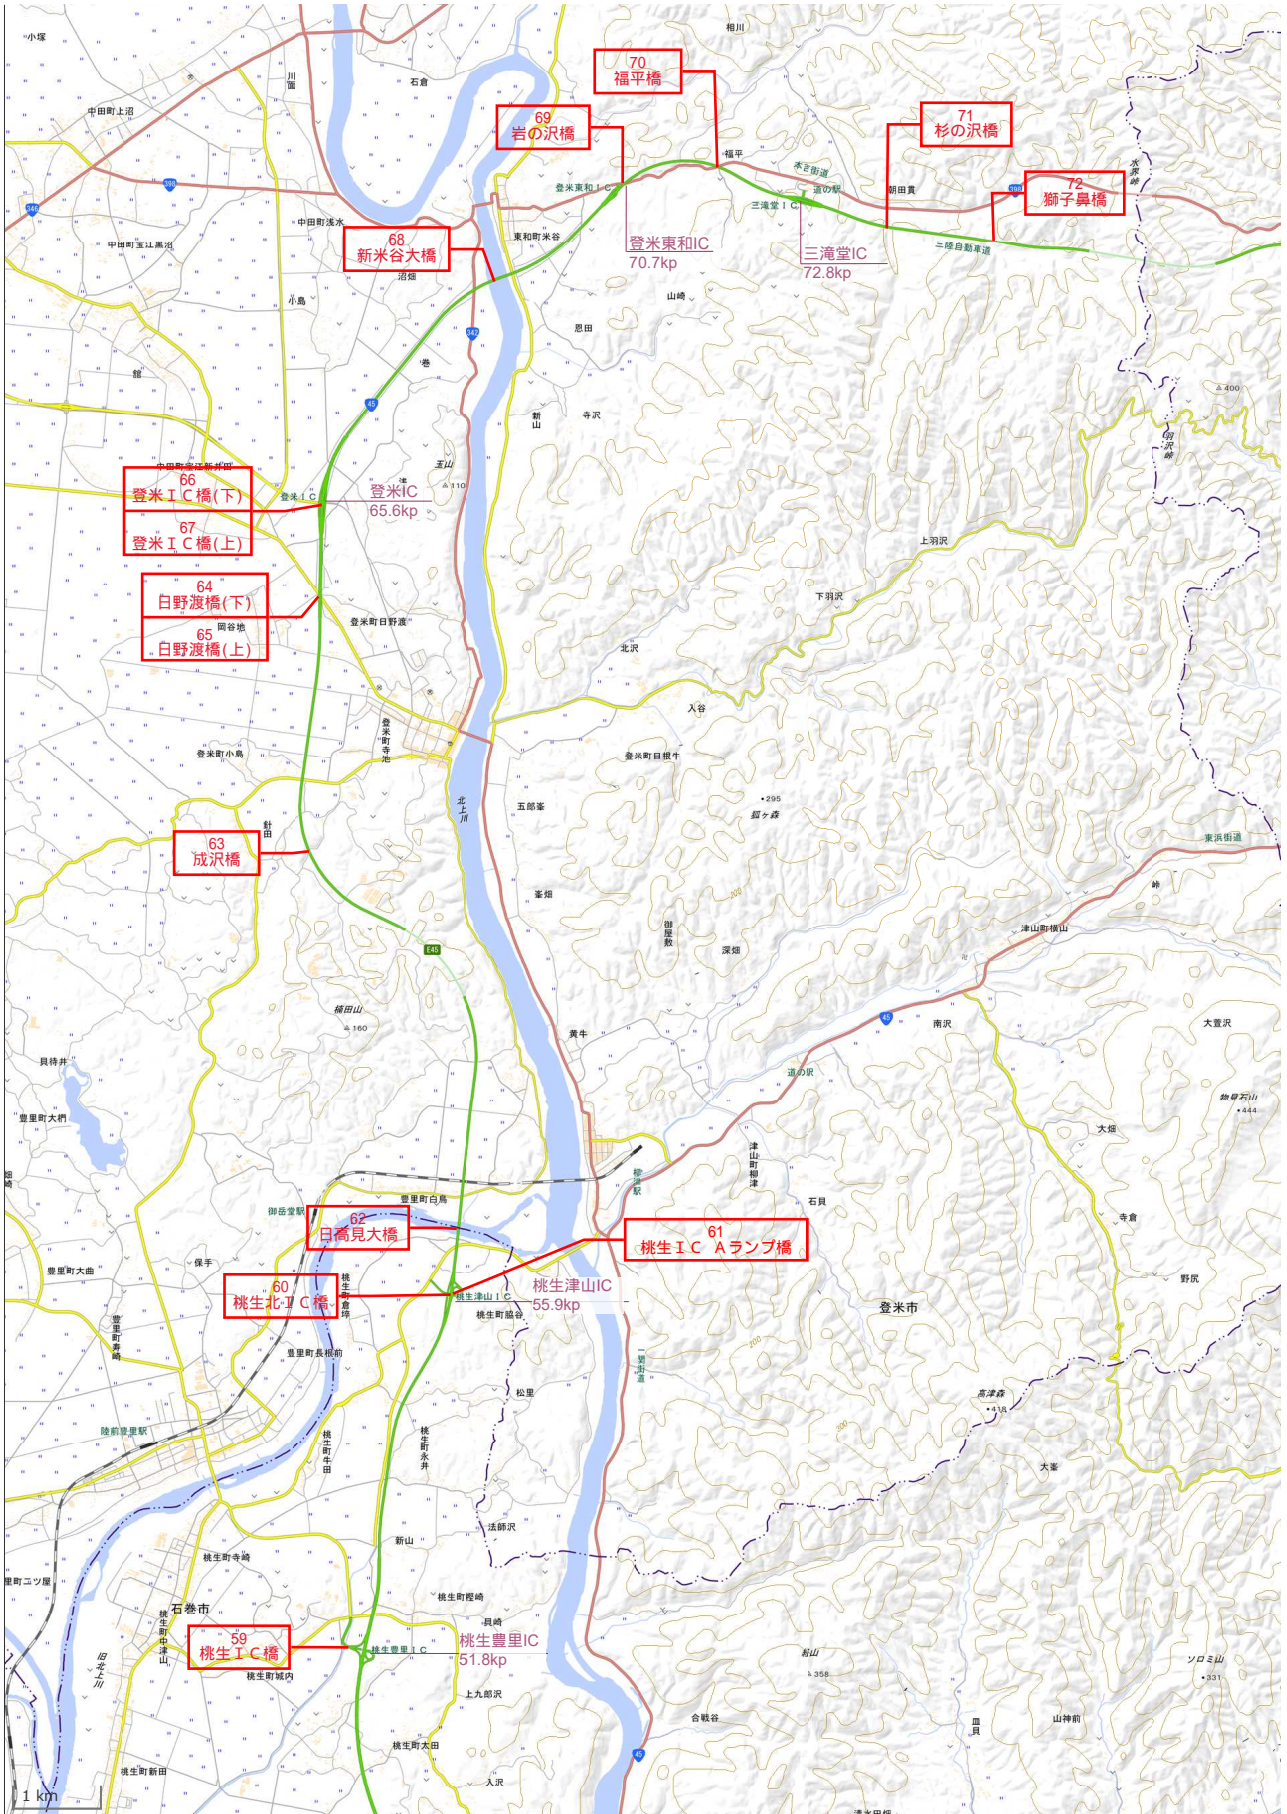

出典：地理院地図に橋梁名等を追記して掲載

一般国道45号(三陸沿岸道路)

出典：地理院地図に橋梁名等を追記して掲載

一般国道45号(三陸沿岸道路)

出典：地理院地図に橋梁名等を追記して掲載

出典：地理院地図に橋梁名等を追記して掲載

出典：地理院地図に橋梁名等を追記して掲載

出典：地理院地図に橋梁名等を追記して掲載

出典：地理院地図に橋梁名等を追記して掲載

高速自動車国道 東北横断自動車道

出典：地理院地図に橋梁名等を追記して掲載

出典：地理院地図に橋梁名等を追記して掲載