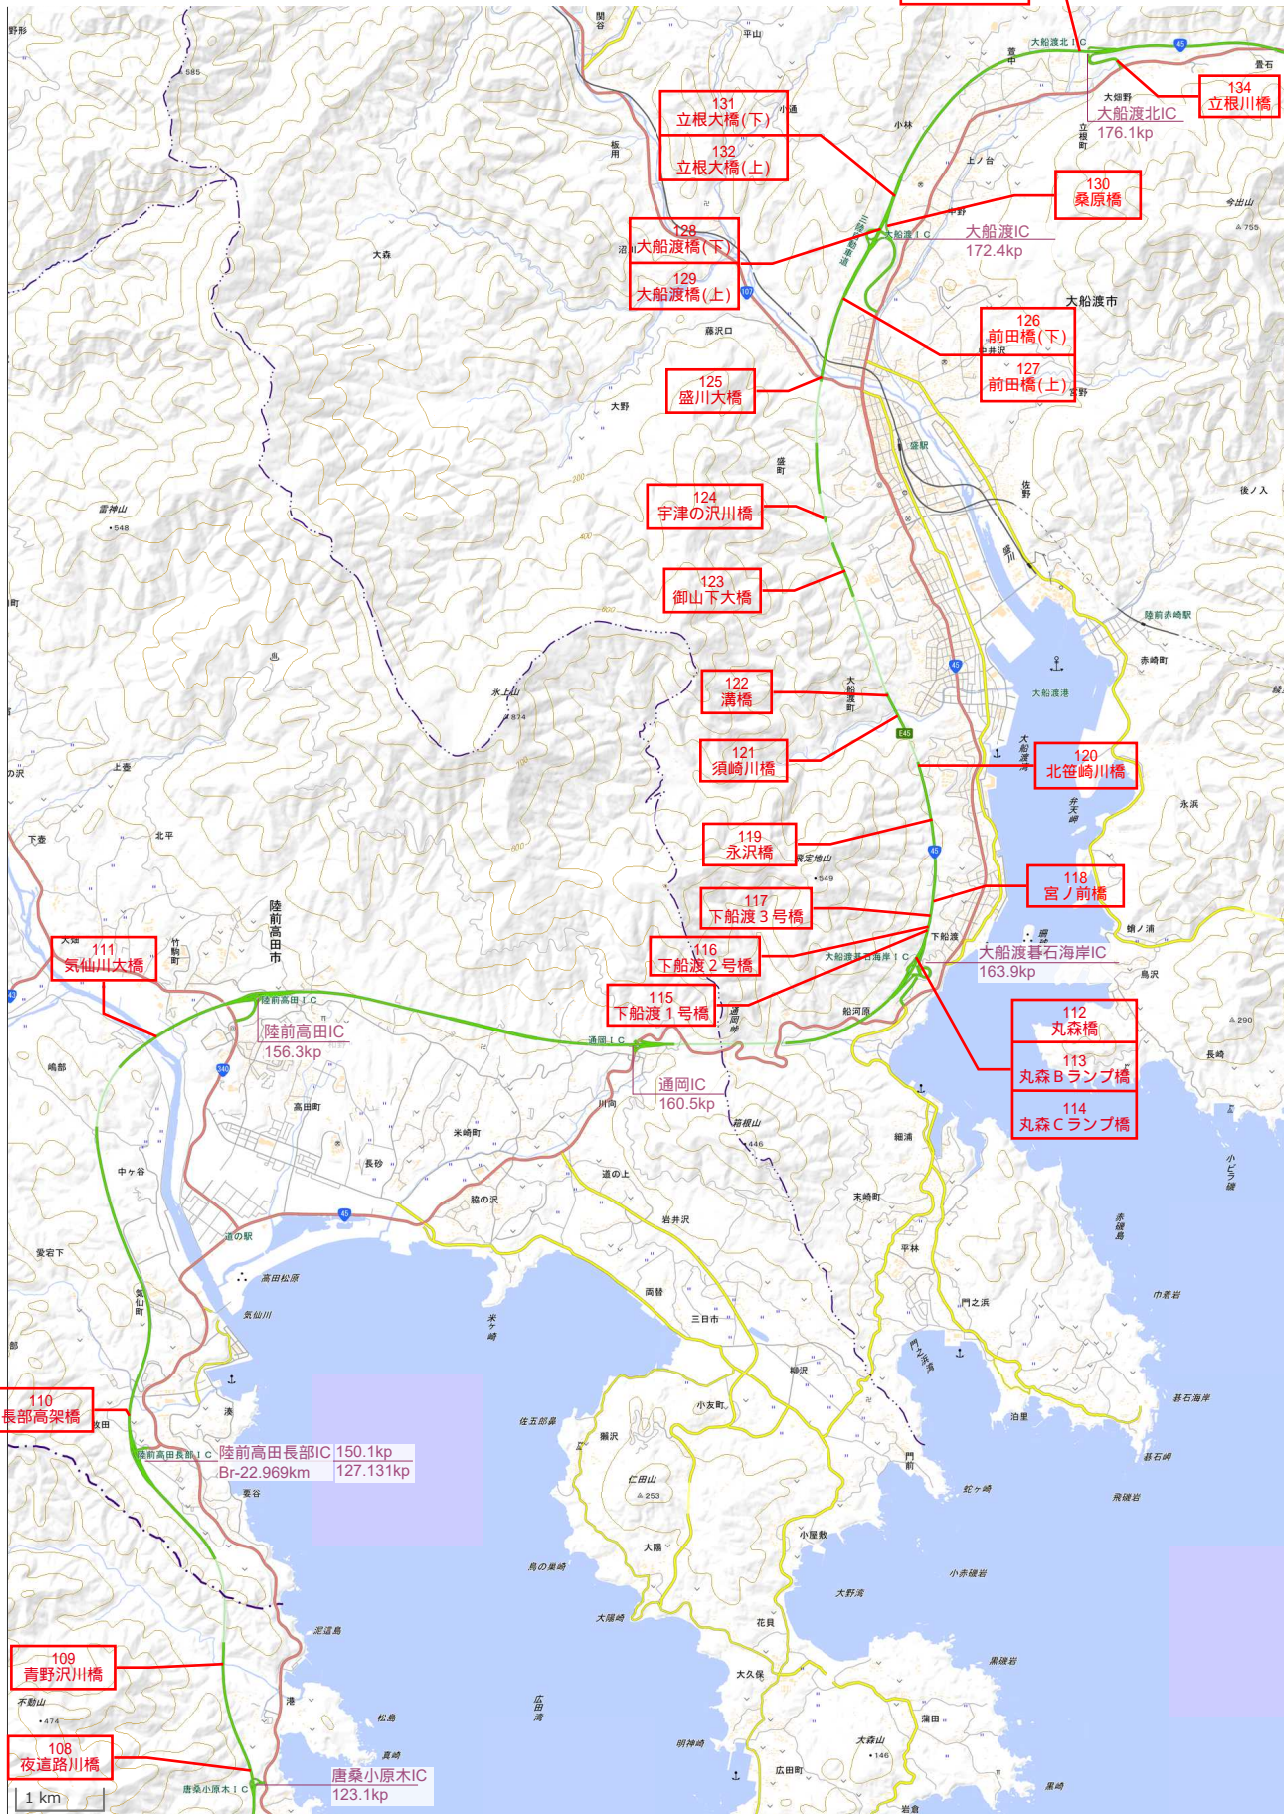

出典：地理院地図に橋梁名等を追記して掲載

一般国道45号(三陸沿岸道路)

出典：地理院地図に橋梁名等を追記して掲載

一般国道45号(三陸沿岸道路)

出典：地理院地図に橋梁名等を追記して掲載

出典：地理院地図に橋梁名等を追記して掲載

出典：地理院地図に橋梁名等を追記して掲載

出典：地理院地図に橋梁名等を追記して掲載

出典：地理院地図に橋梁名等を追記して掲載

高速自動車国道 東北横断自動車道

出典：地理院地図に橋梁名等を追記して掲載

出典：地理院地図に橋梁名等を追記して掲載