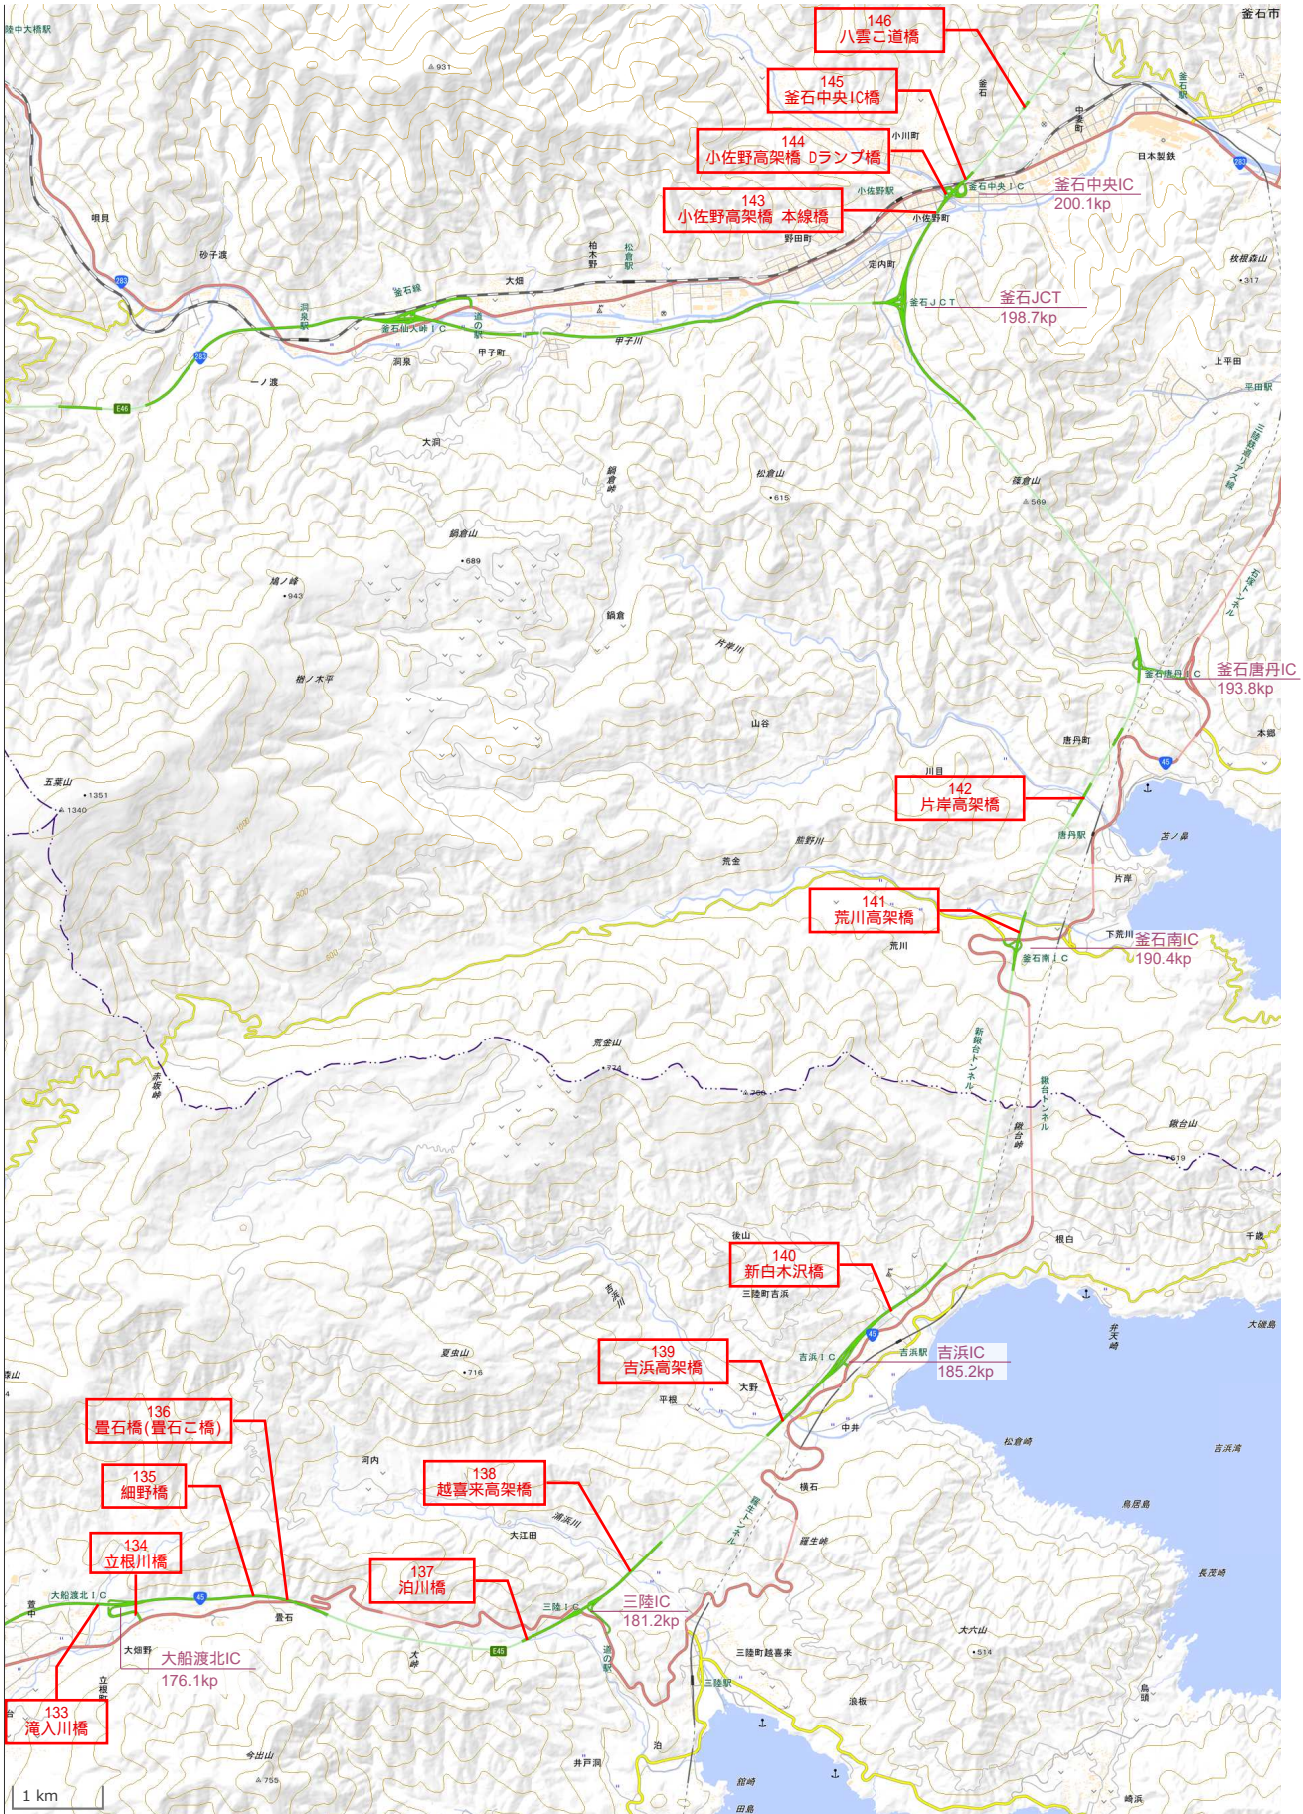

出典：地理院地図に橋梁名等を追記して掲載

一般国道45号(三陸沿岸道路)

出典：地理院地図に橋梁名等を追記して掲載

一般国道45号(三陸沿岸道路)

出典：地理院地図に橋梁名等を追記して掲載

出典：地理院地図に橋梁名等を追記して掲載

出典：地理院地図に橋梁名等を追記して掲載

出典：地理院地図に橋梁名等を追記して掲載

出典：地理院地図に橋梁名等を追記して掲載

高速自動車国道 東北横断自動車道

出典：地理院地図に橋梁名等を追記して掲載

出典：地理院地図に橋梁名等を追記して掲載