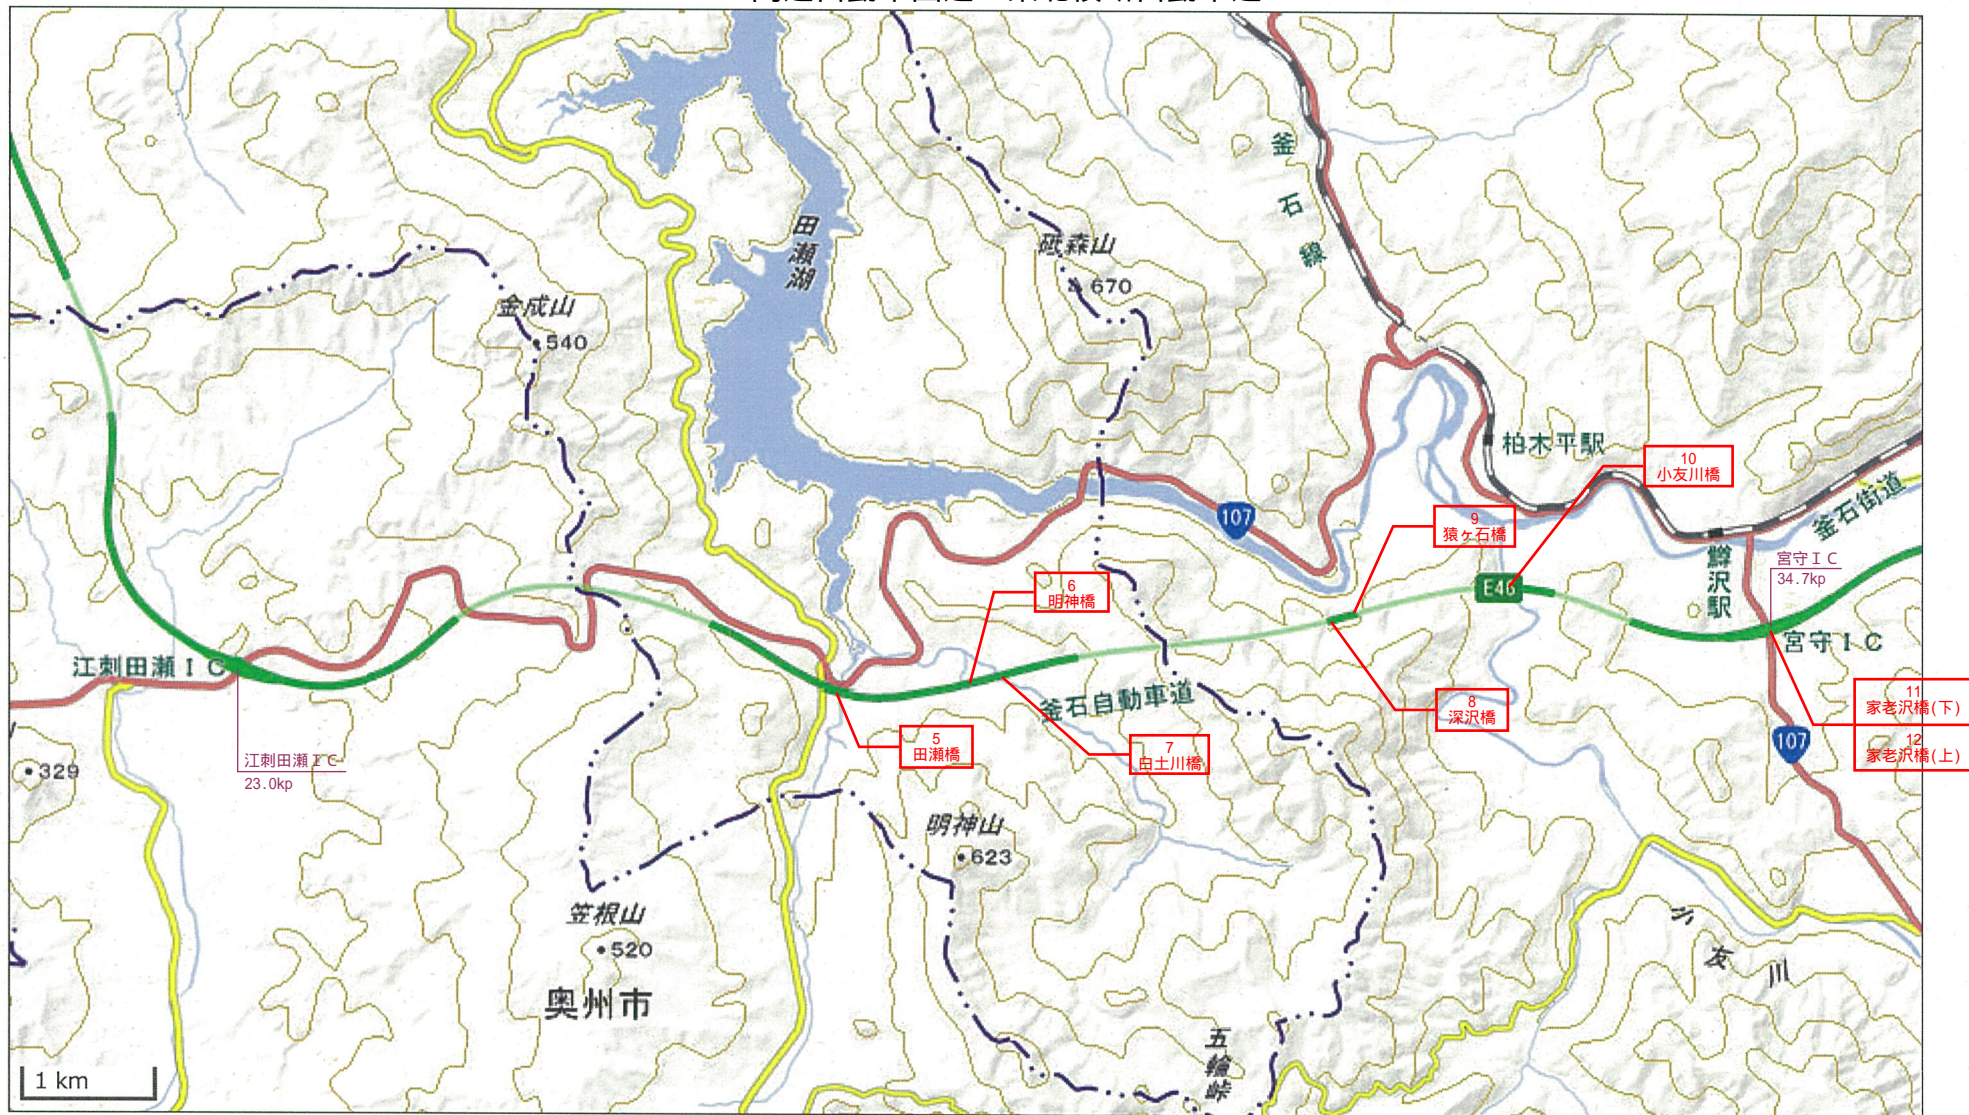

出典：地理院地図に橋梁名等を追記して掲載

一般国道45号(三陸沿岸道路)

出典：地理院地図に橋梁名等を追記して掲載

一般国道45号(三陸沿岸道路)

出典：地理院地図に橋梁名等を追記して掲載

出典：地理院地図に橋梁名等を追記して掲載

出典：地理院地図に橋梁名等を追記して掲載

出典：地理院地図に橋梁名等を追記して掲載

出典：地理院地図に橋梁名等を追記して掲載

高速自動車国道 東北横断自動車道

出典：地理院地図に橋梁名等を追記して掲載

出典：地理院地図に橋梁名等を追記して掲載