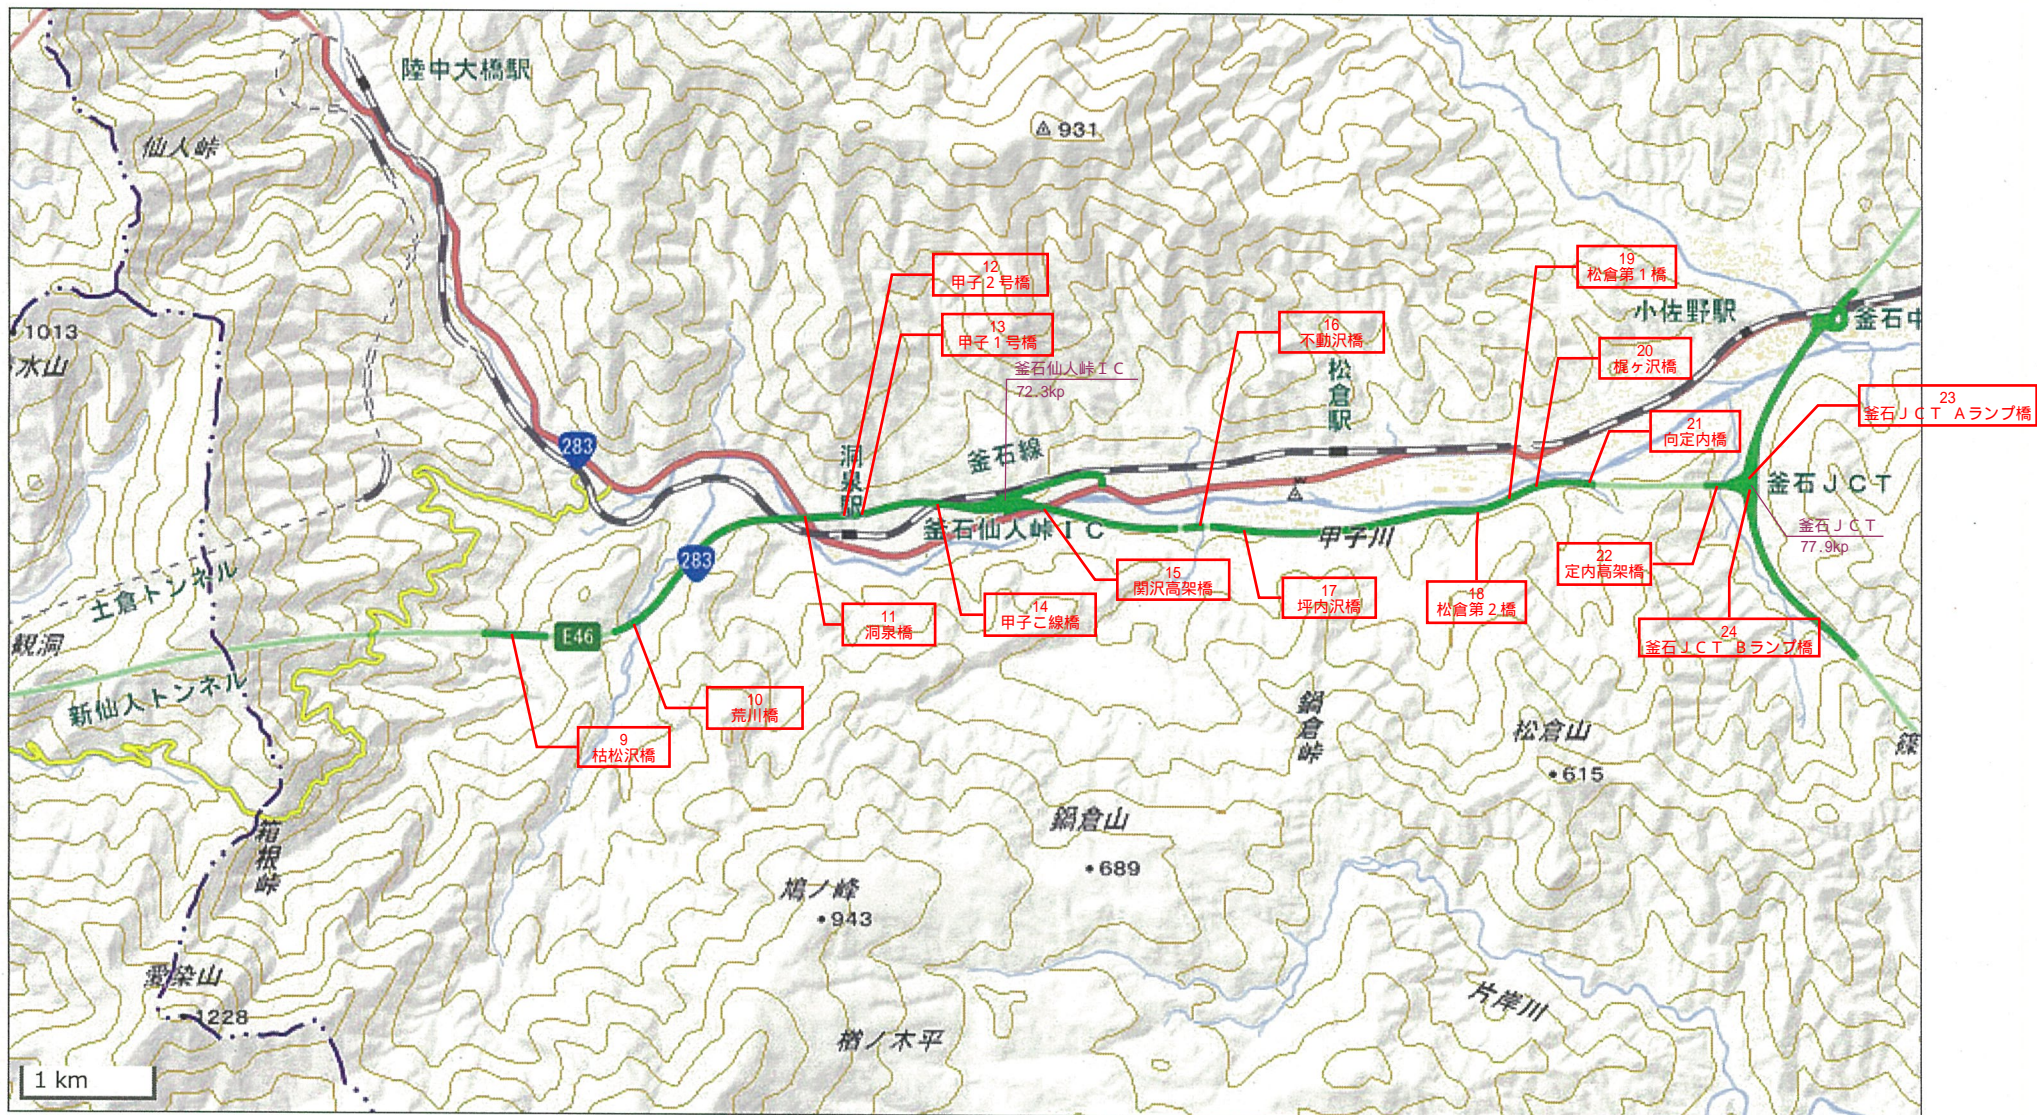

出典：地理院地図に橋梁名等を追記して掲載

一般国道45号(三陸沿岸道路)

出典：地理院地図に橋梁名等を追記して掲載

一般国道45号(三陸沿岸道路)

出典：地理院地図に橋梁名等を追記して掲載

出典：地理院地図に橋梁名等を追記して掲載

出典：地理院地図に橋梁名等を追記して掲載

出典：地理院地図に橋梁名等を追記して掲載

出典：地理院地図に橋梁名等を追記して掲載

高速自動車国道 東北横断自動車道

出典：地理院地図に橋梁名等を追記して掲載

出典：地理院地図に橋梁名等を追記して掲載