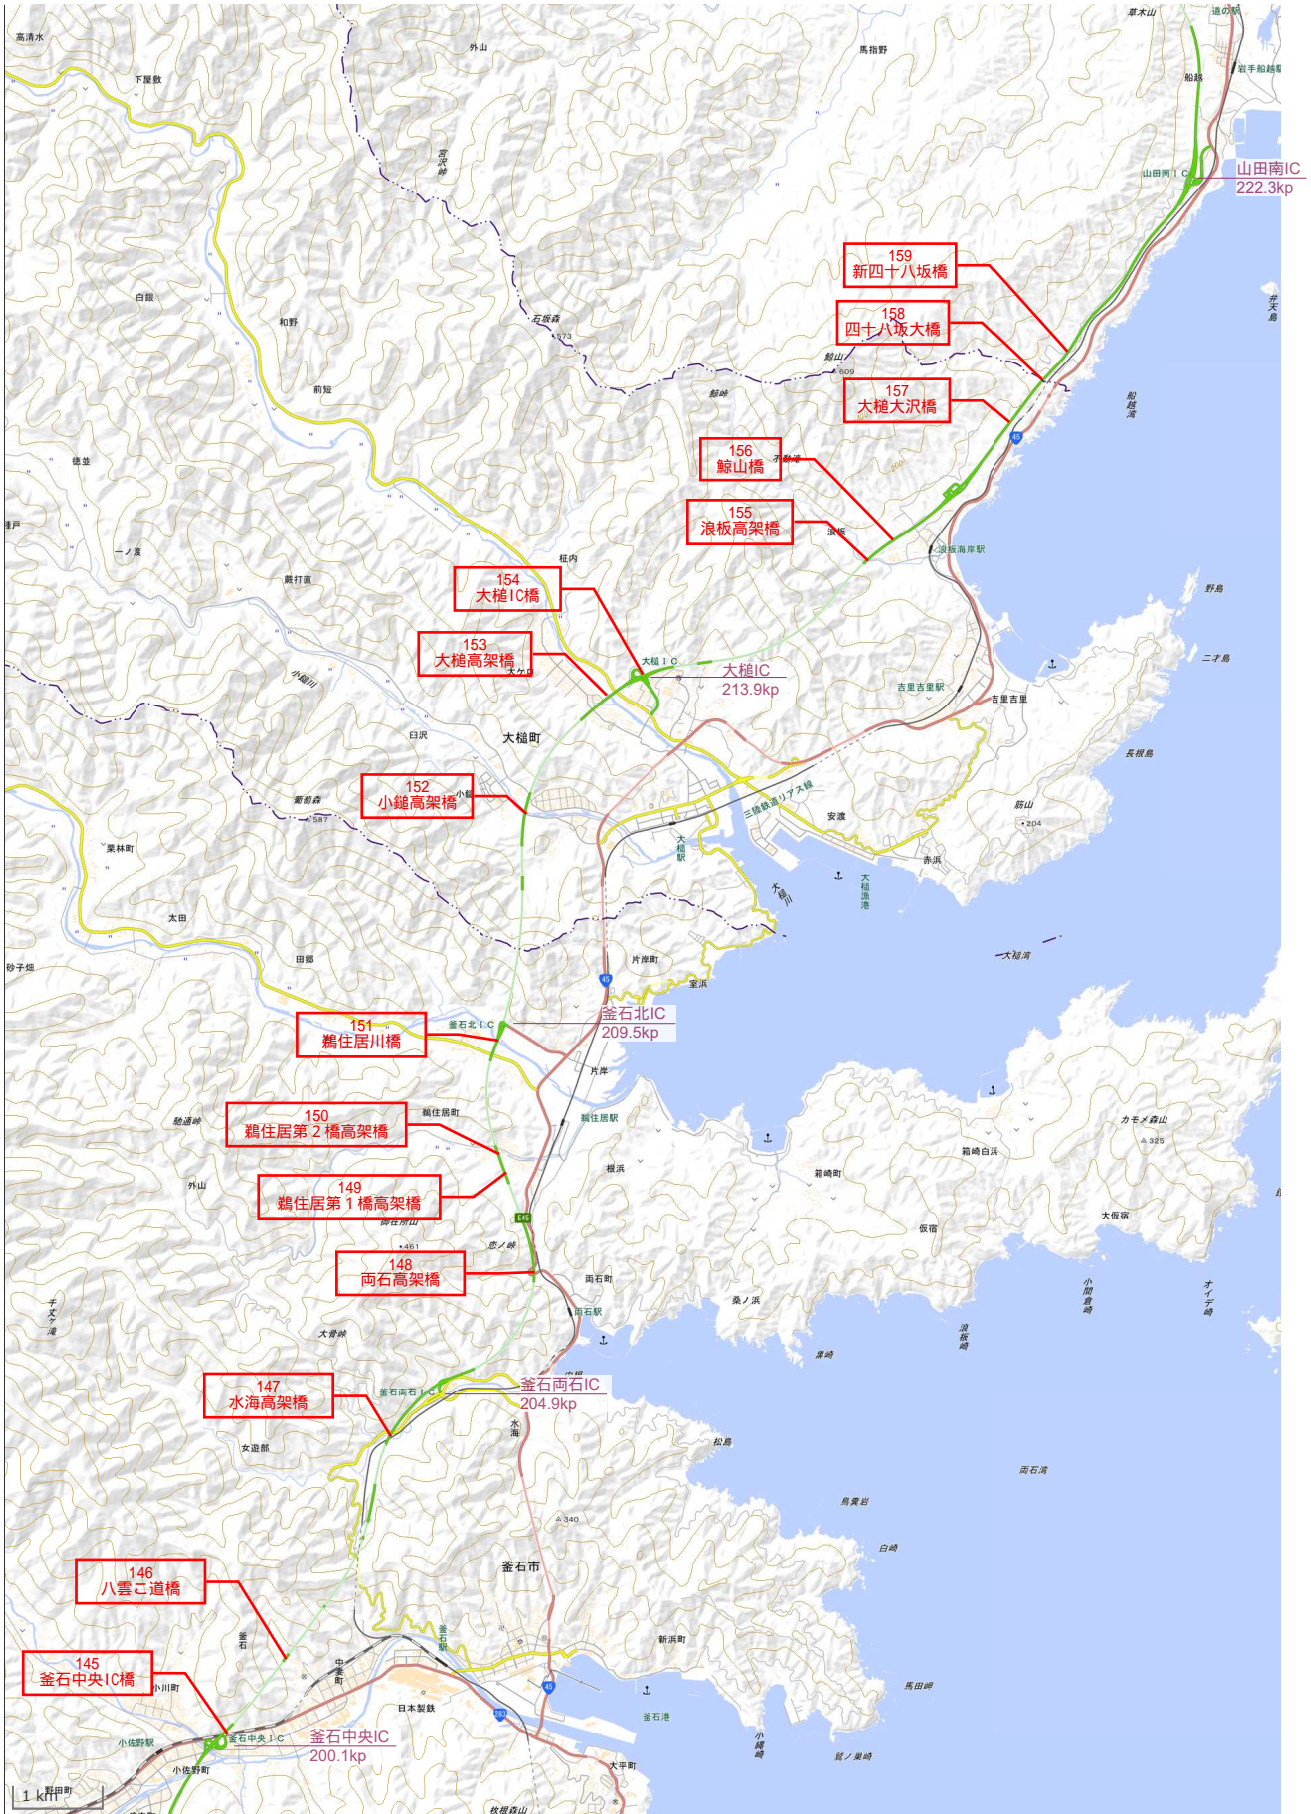

出典：地理院地図に橋梁名等を追記して掲載

一般国道45号(三陸沿岸道路)

出典：地理院地図に橋梁名等を追記して掲載

一般国道45号(三陸沿岸道路)

出典：地理院地図に橋梁名等を追記して掲載

出典：地理院地図に橋梁名等を追記して掲載

出典：地理院地図に橋梁名等を追記して掲載

出典：地理院地図に橋梁名等を追記して掲載

出典：地理院地図に橋梁名等を追記して掲載

高速自動車国道 東北横断自動車道

出典：地理院地図に橋梁名等を追記して掲載

出典：地理院地図に橋梁名等を追記して掲載