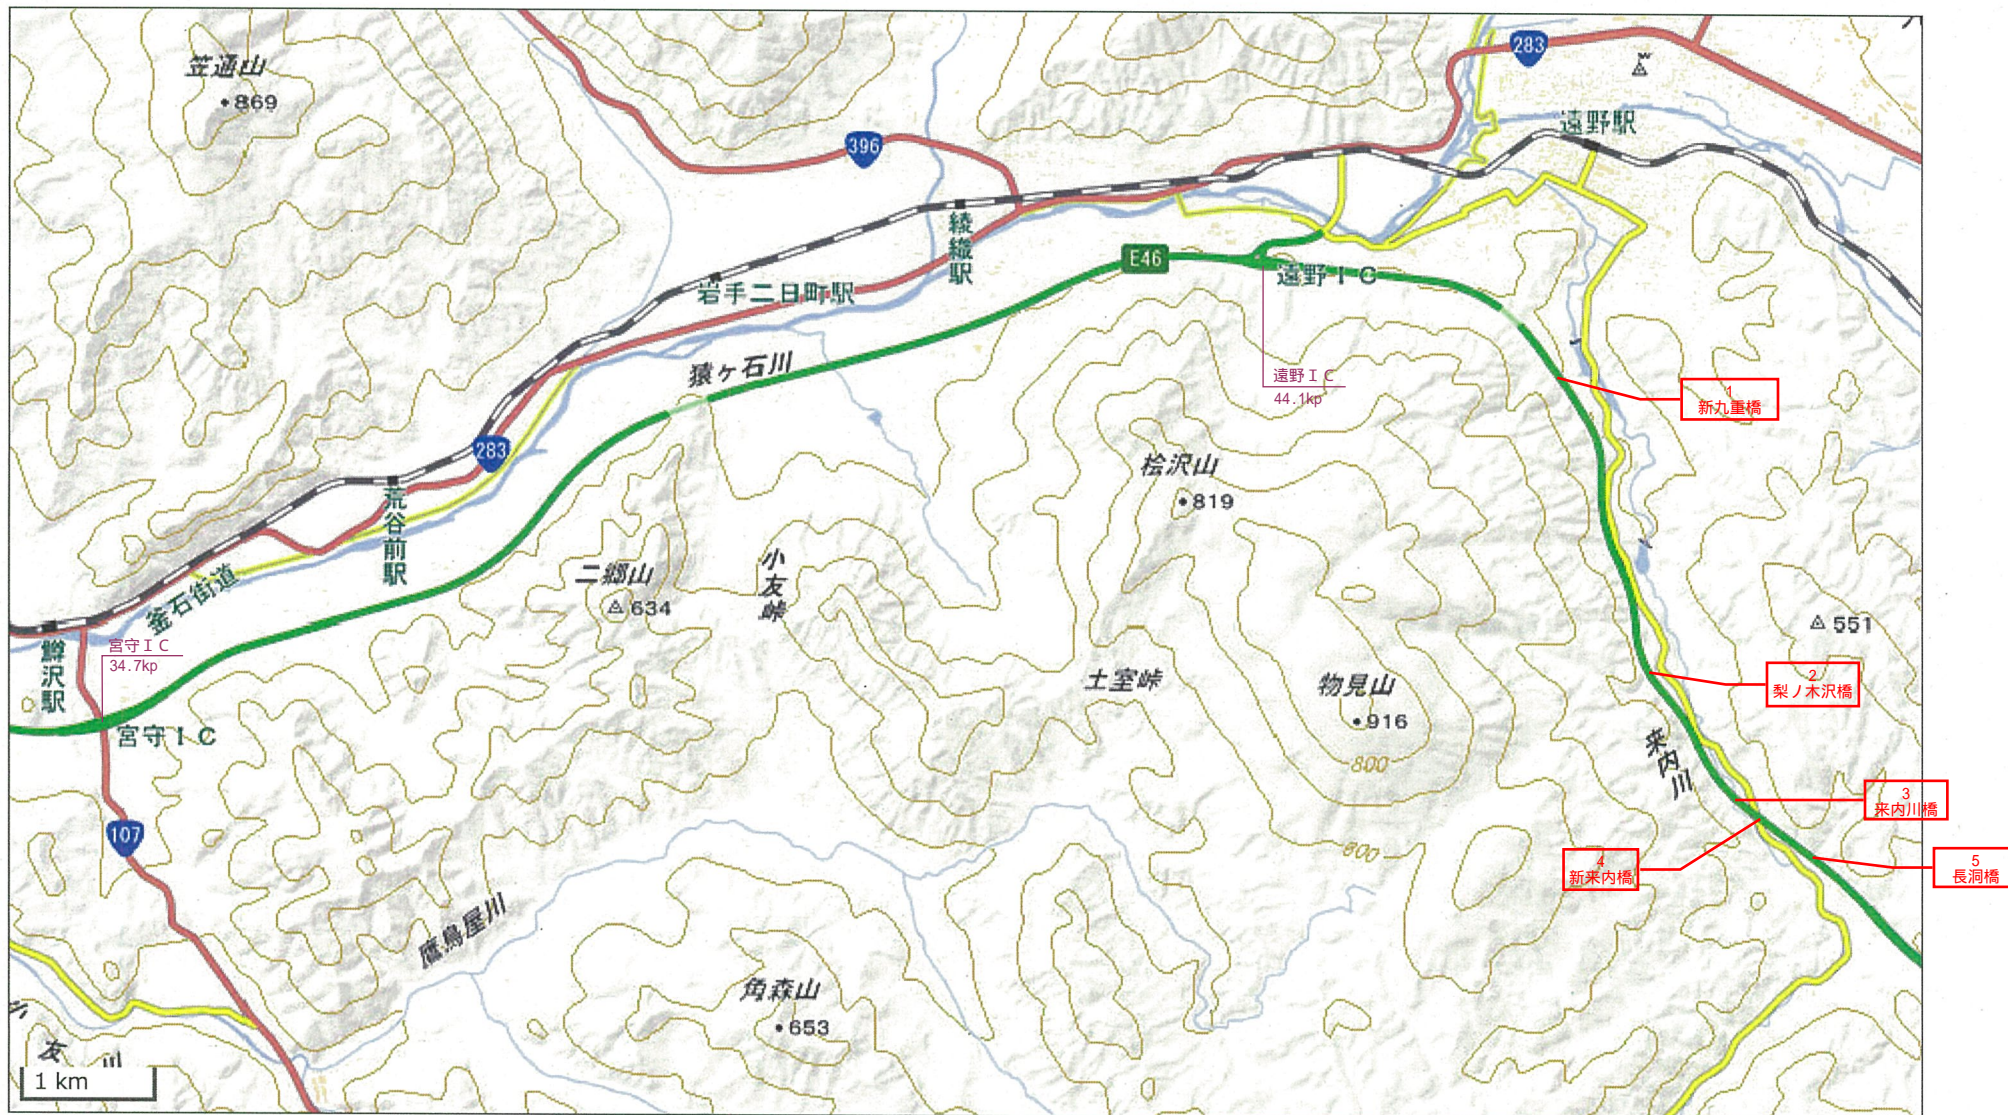

出典：地理院地図に橋梁名等を追記して掲載

一般国道45号(三陸沿岸道路)

出典：地理院地図に橋梁名等を追記して掲載

一般国道45号(三陸沿岸道路)

出典：地理院地図に橋梁名等を追記して掲載

出典：地理院地図に橋梁名等を追記して掲載

出典：地理院地図に橋梁名等を追記して掲載

出典：地理院地図に橋梁名等を追記して掲載

出典：地理院地図に橋梁名等を追記して掲載

高速自動車国道 東北横断自動車道

出典：地理院地図に橋梁名等を追記して掲載

出典：地理院地図に橋梁名等を追記して掲載