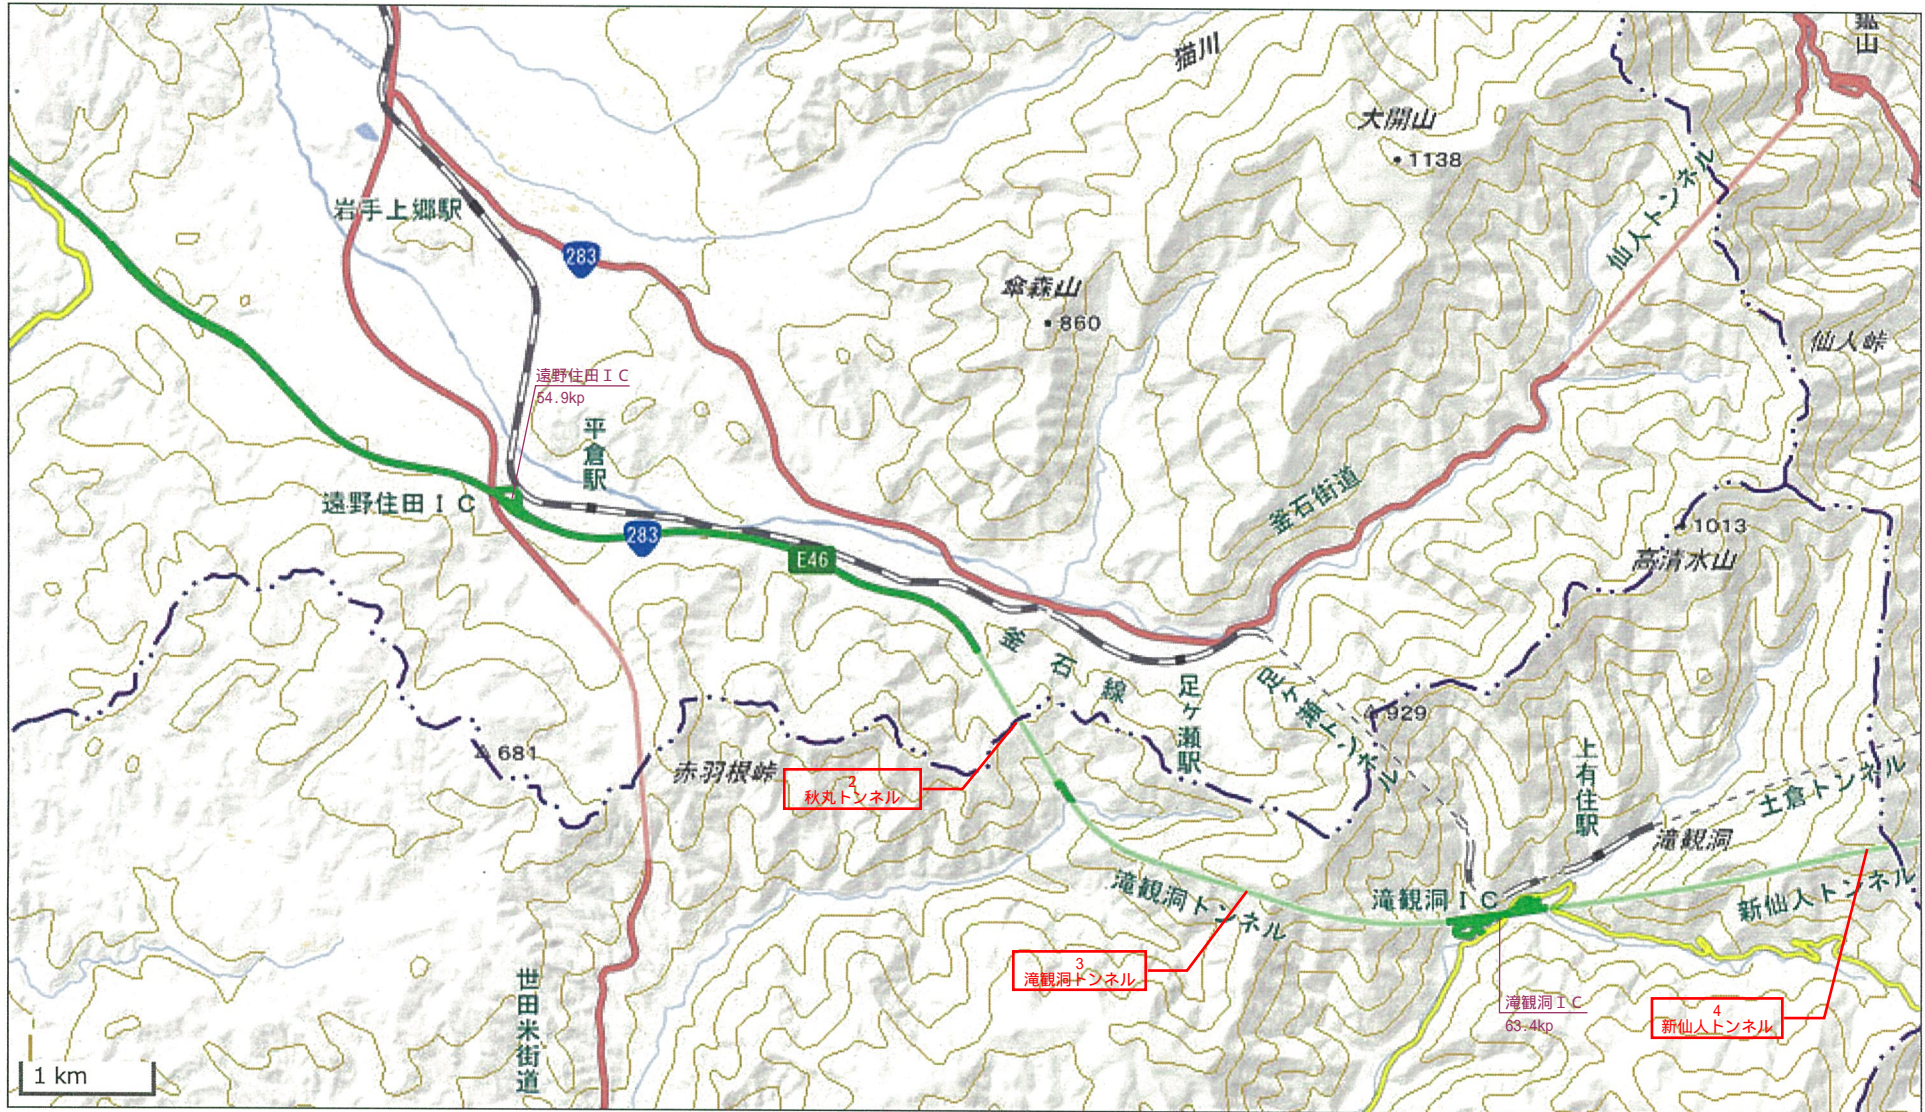

一般国道45号(三陸沿岸道路)

出典：地理院地図にトンネル名等を追記して掲載

出典：地理院地図にトンネル名等を追記して掲載

出典：地理院地図にトンネル名等を追記して掲載

出典：地理院地図にトンネル名等を追記して掲載

出典：地理院地図にトンネル名等を追記して掲載

出典：地理院地図にトンネル名等を追記して掲載

高速自動車国道 東北横断自動車道

出典：地理院地図にトンネル名等を追記して掲載

出典：地理院地図にトンネル名等を追記して掲載