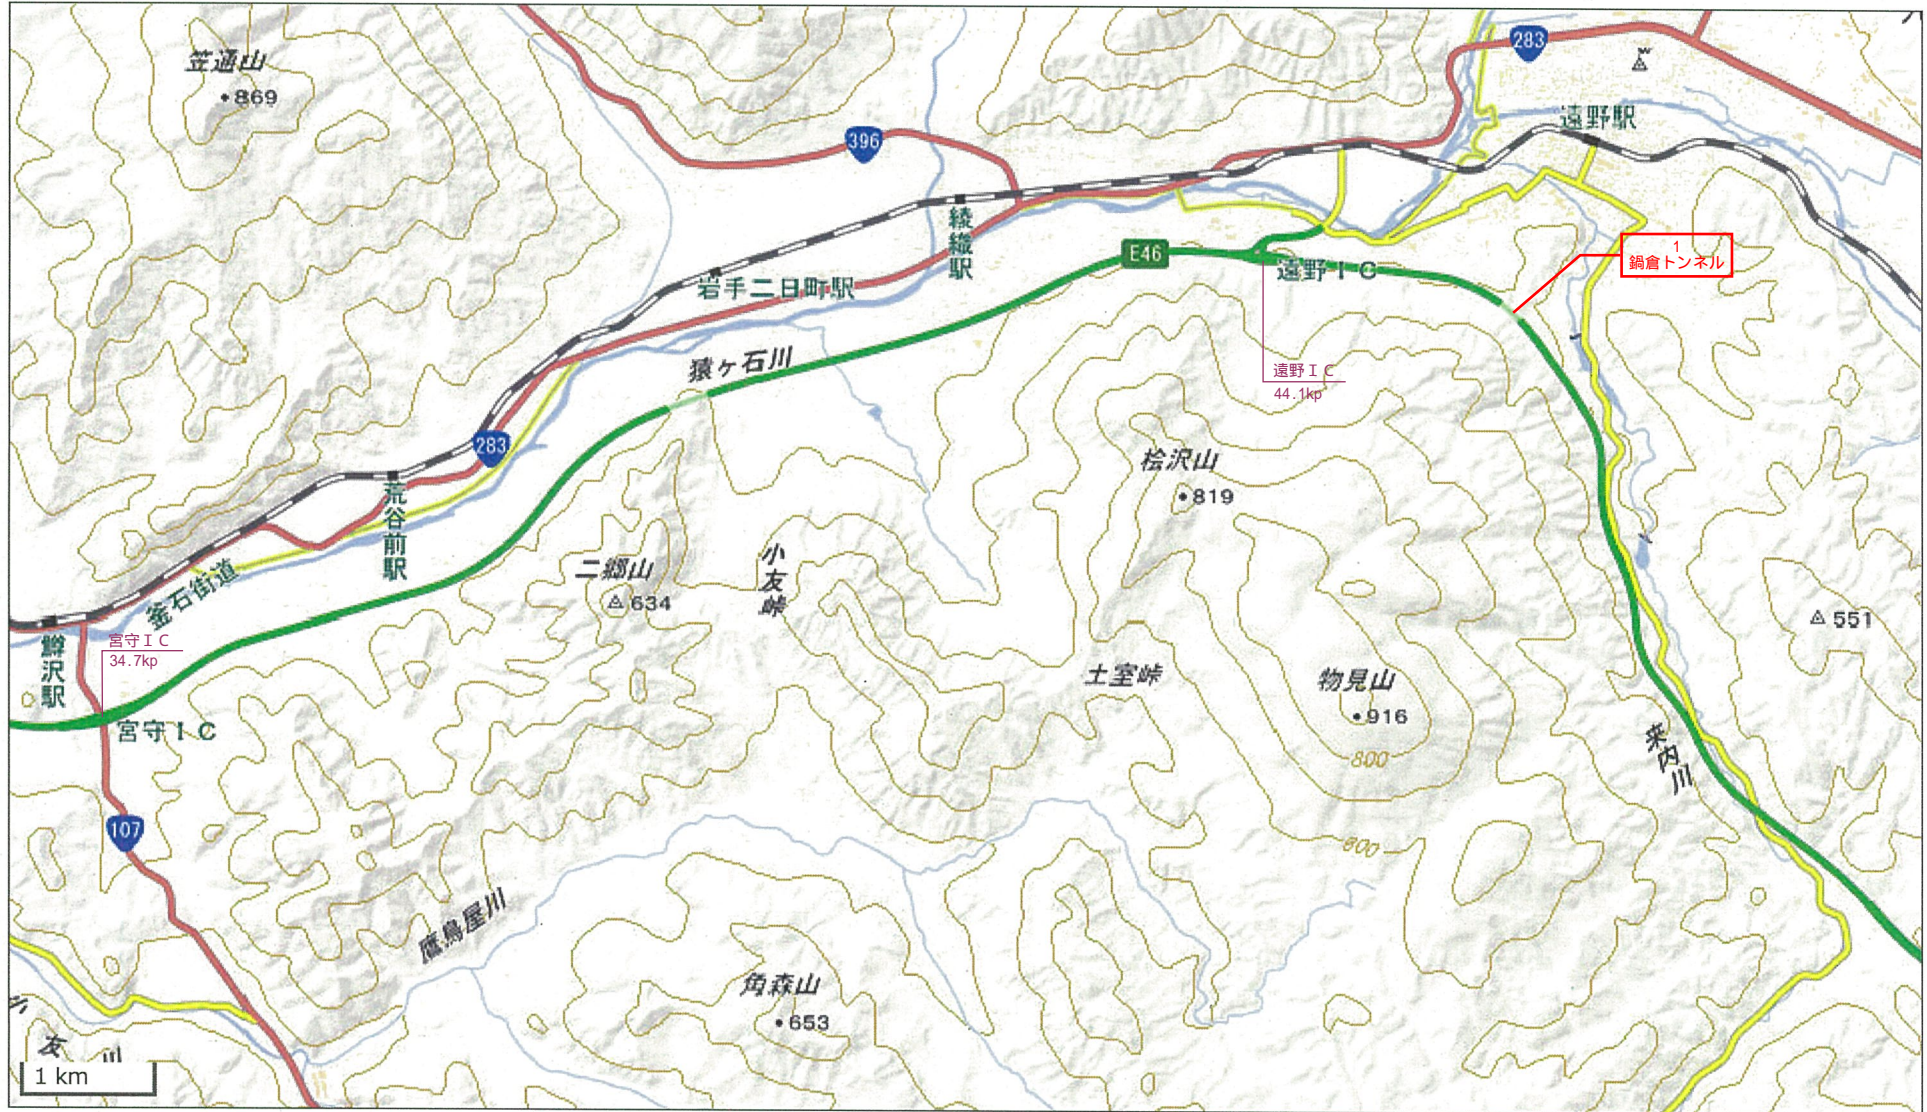

一般国道45号(三陸沿岸道路)

出典：地理院地図にトンネル名等を追記して掲載

出典：地理院地図にトンネル名等を追記して掲載

出典：地理院地図にトンネル名等を追記して掲載

出典：地理院地図にトンネル名等を追記して掲載

出典：地理院地図にトンネル名等を追記して掲載

出典：地理院地図にトンネル名等を追記して掲載

高速自動車国道 東北横断自動車道

出典：地理院地図にトンネル名等を追記して掲載

出典：地理院地図にトンネル名等を追記して掲載