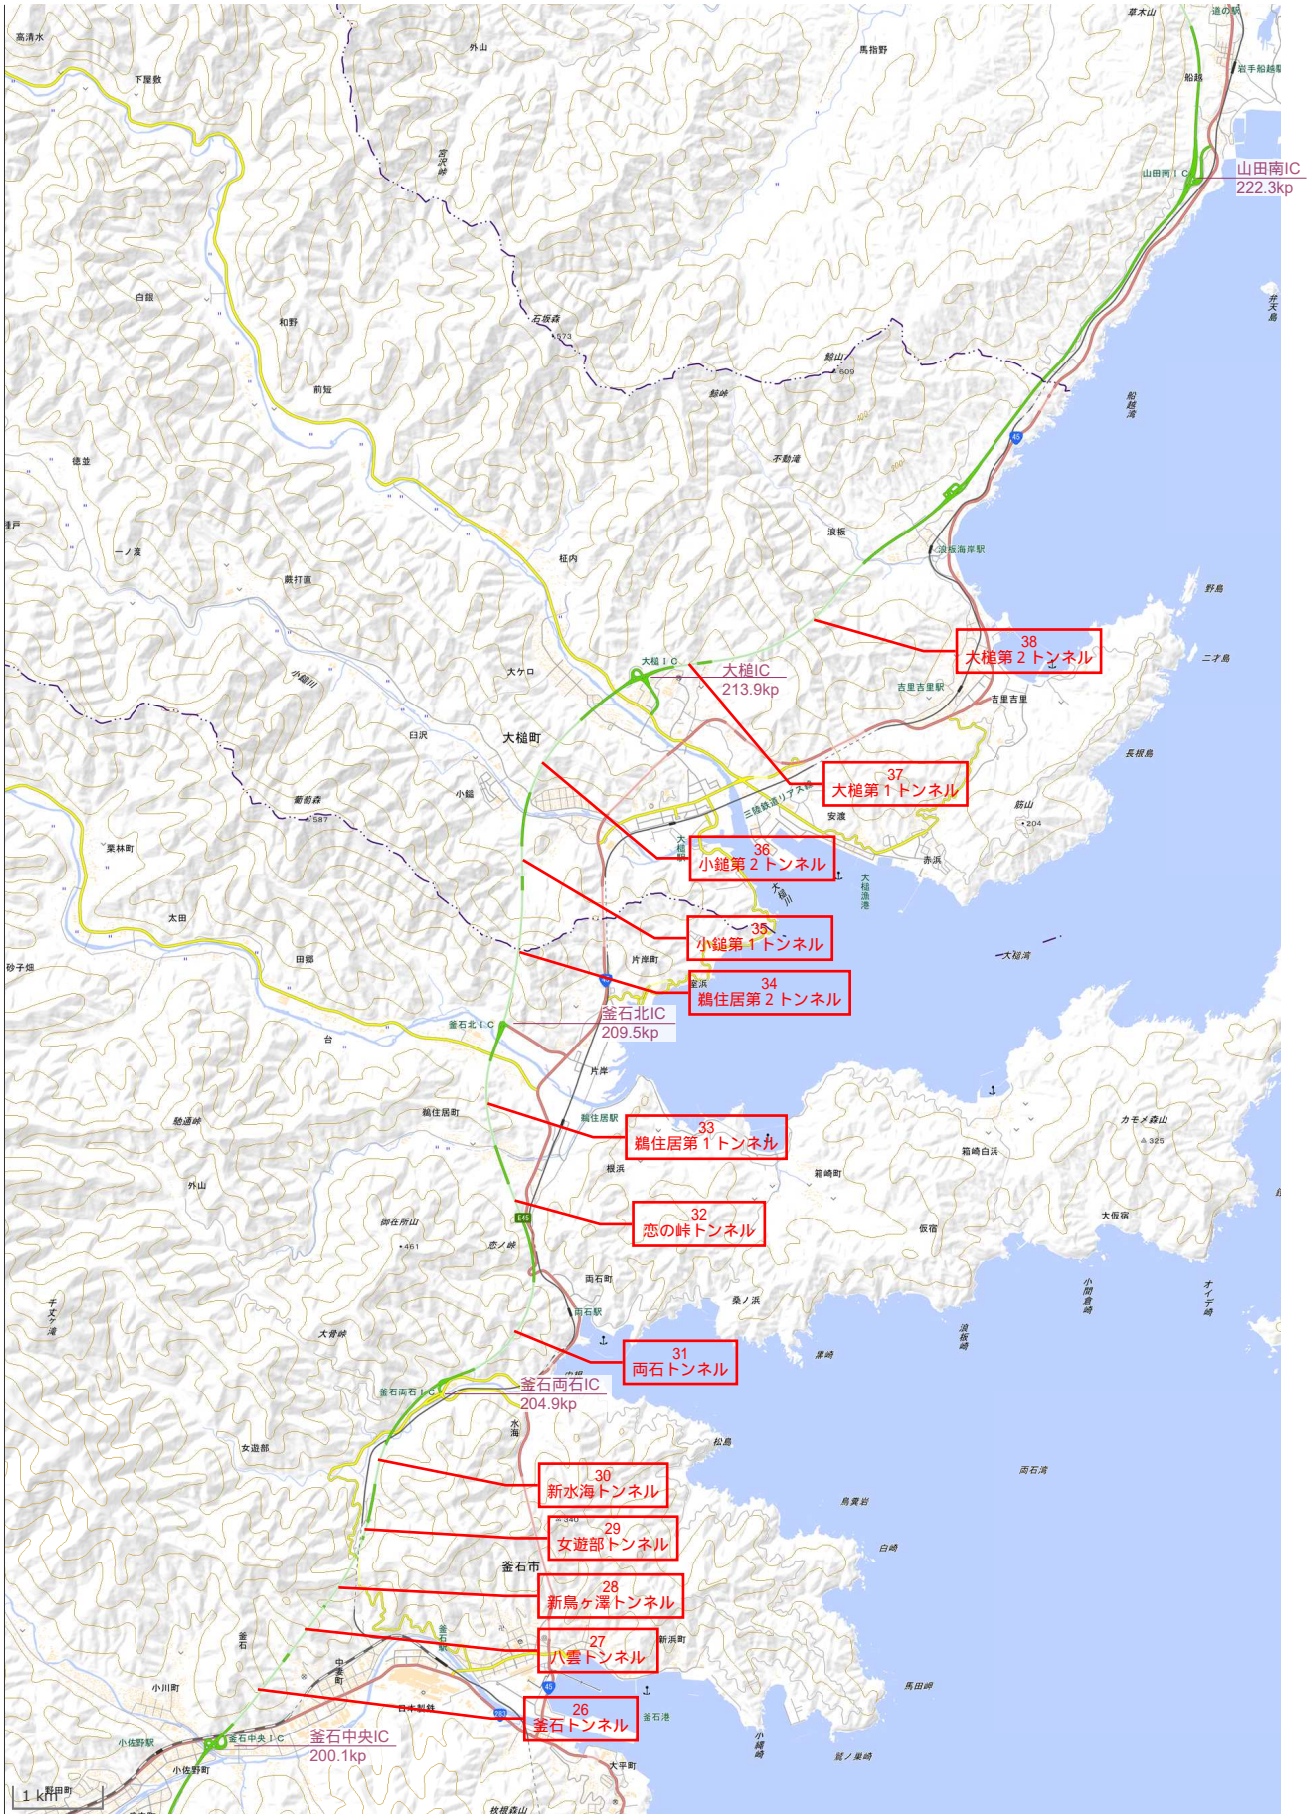

一般国道45号(三陸沿岸道路)

出典：地理院地図にトンネル名等を追記して掲載

出典：地理院地図にトンネル名等を追記して掲載

出典：地理院地図にトンネル名等を追記して掲載

出典：地理院地図にトンネル名等を追記して掲載

出典：地理院地図にトンネル名等を追記して掲載

出典：地理院地図にトンネル名等を追記して掲載

高速自動車国道 東北横断自動車道

出典：地理院地図にトンネル名等を追記して掲載

出典：地理院地図にトンネル名等を追記して掲載