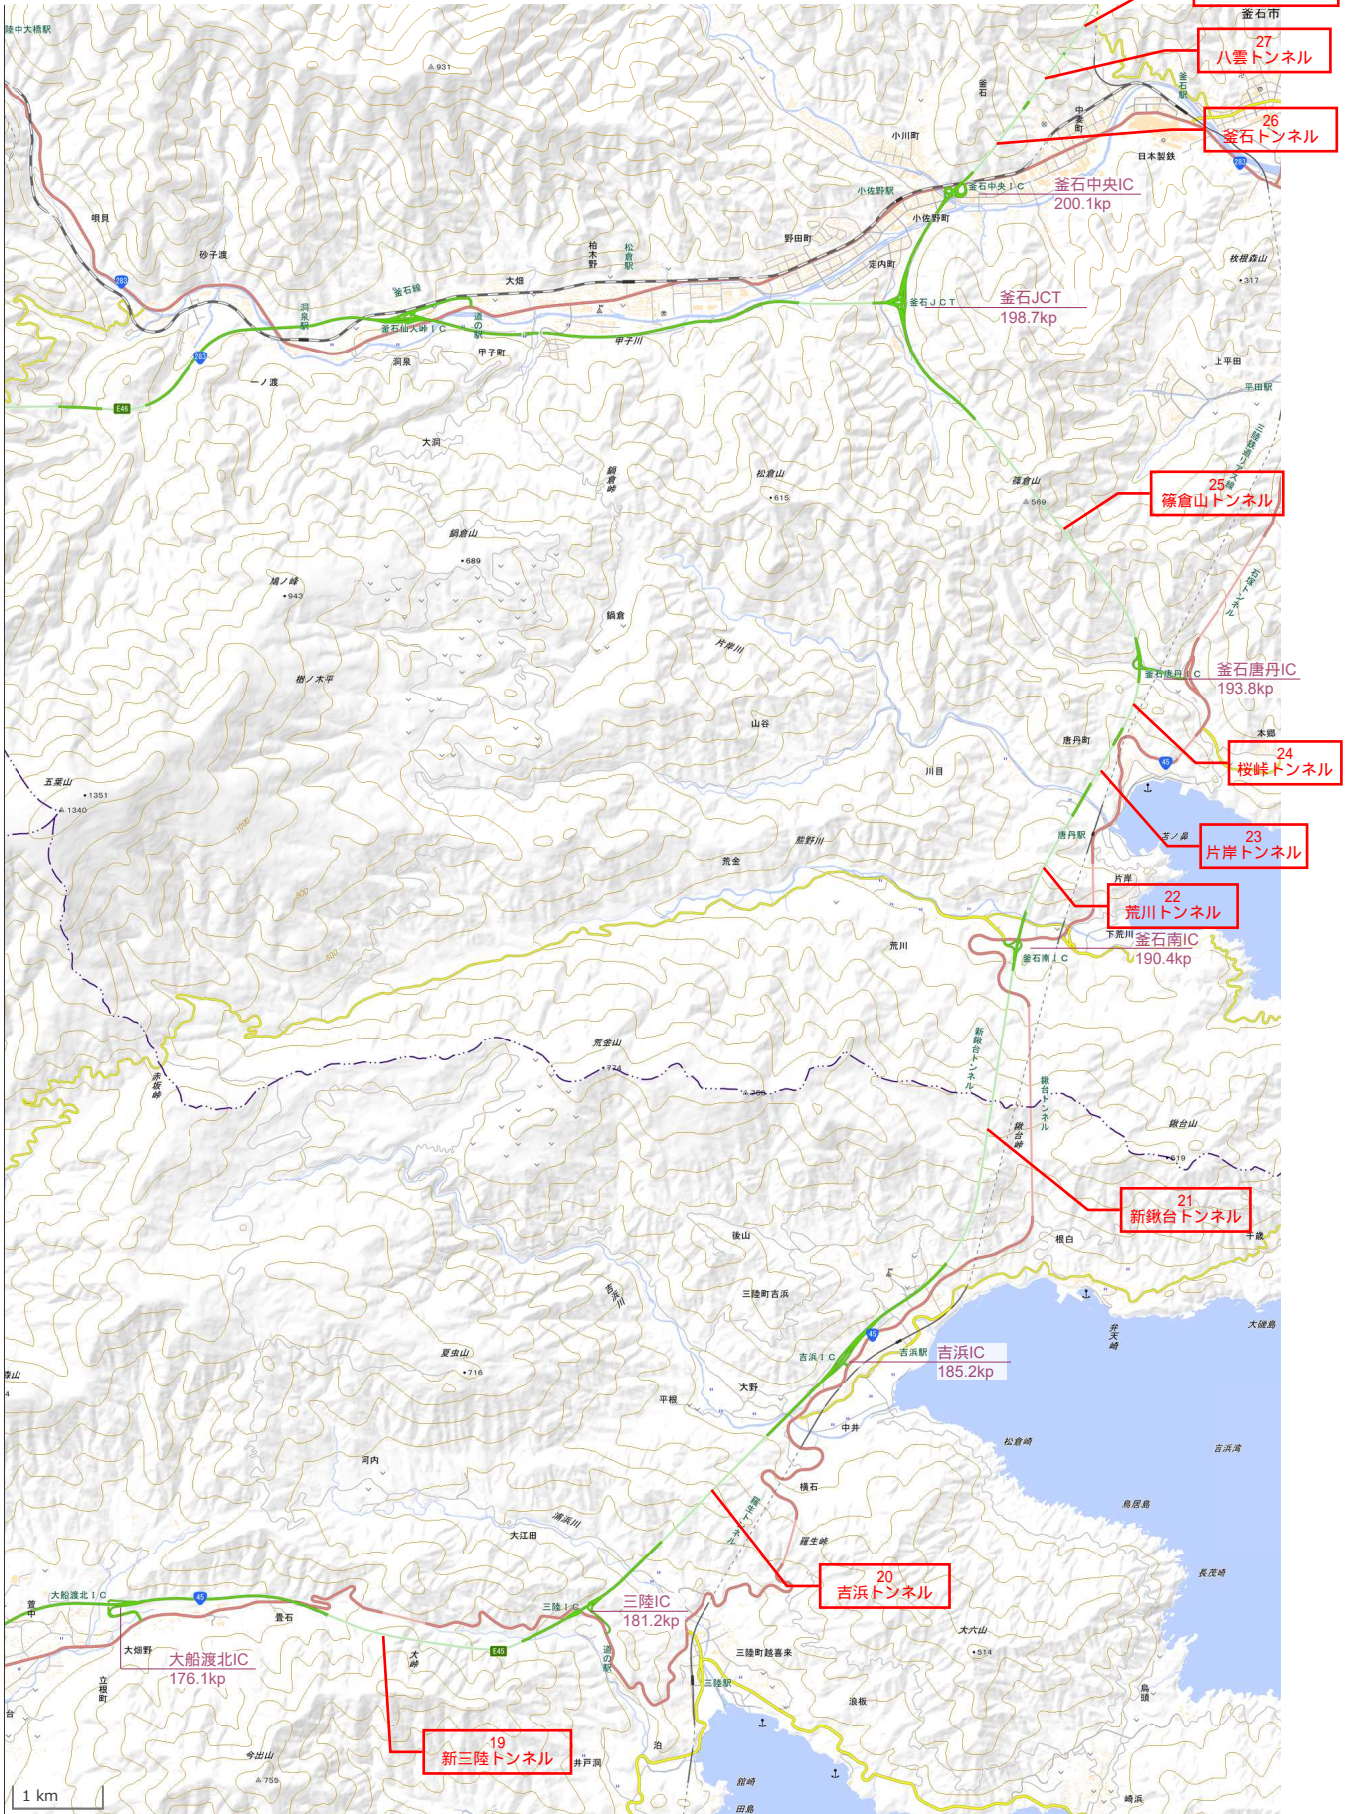

一般国道45号(三陸沿岸道路)

出典：地理院地図にトンネル名等を追記して掲載

出典：地理院地図にトンネル名等を追記して掲載

出典：地理院地図にトンネル名等を追記して掲載

出典：地理院地図にトンネル名等を追記して掲載

出典：地理院地図にトンネル名等を追記して掲載

出典：地理院地図にトンネル名等を追記して掲載

高速自動車国道 東北横断自動車道

出典：地理院地図にトンネル名等を追記して掲載

出典：地理院地図にトンネル名等を追記して掲載