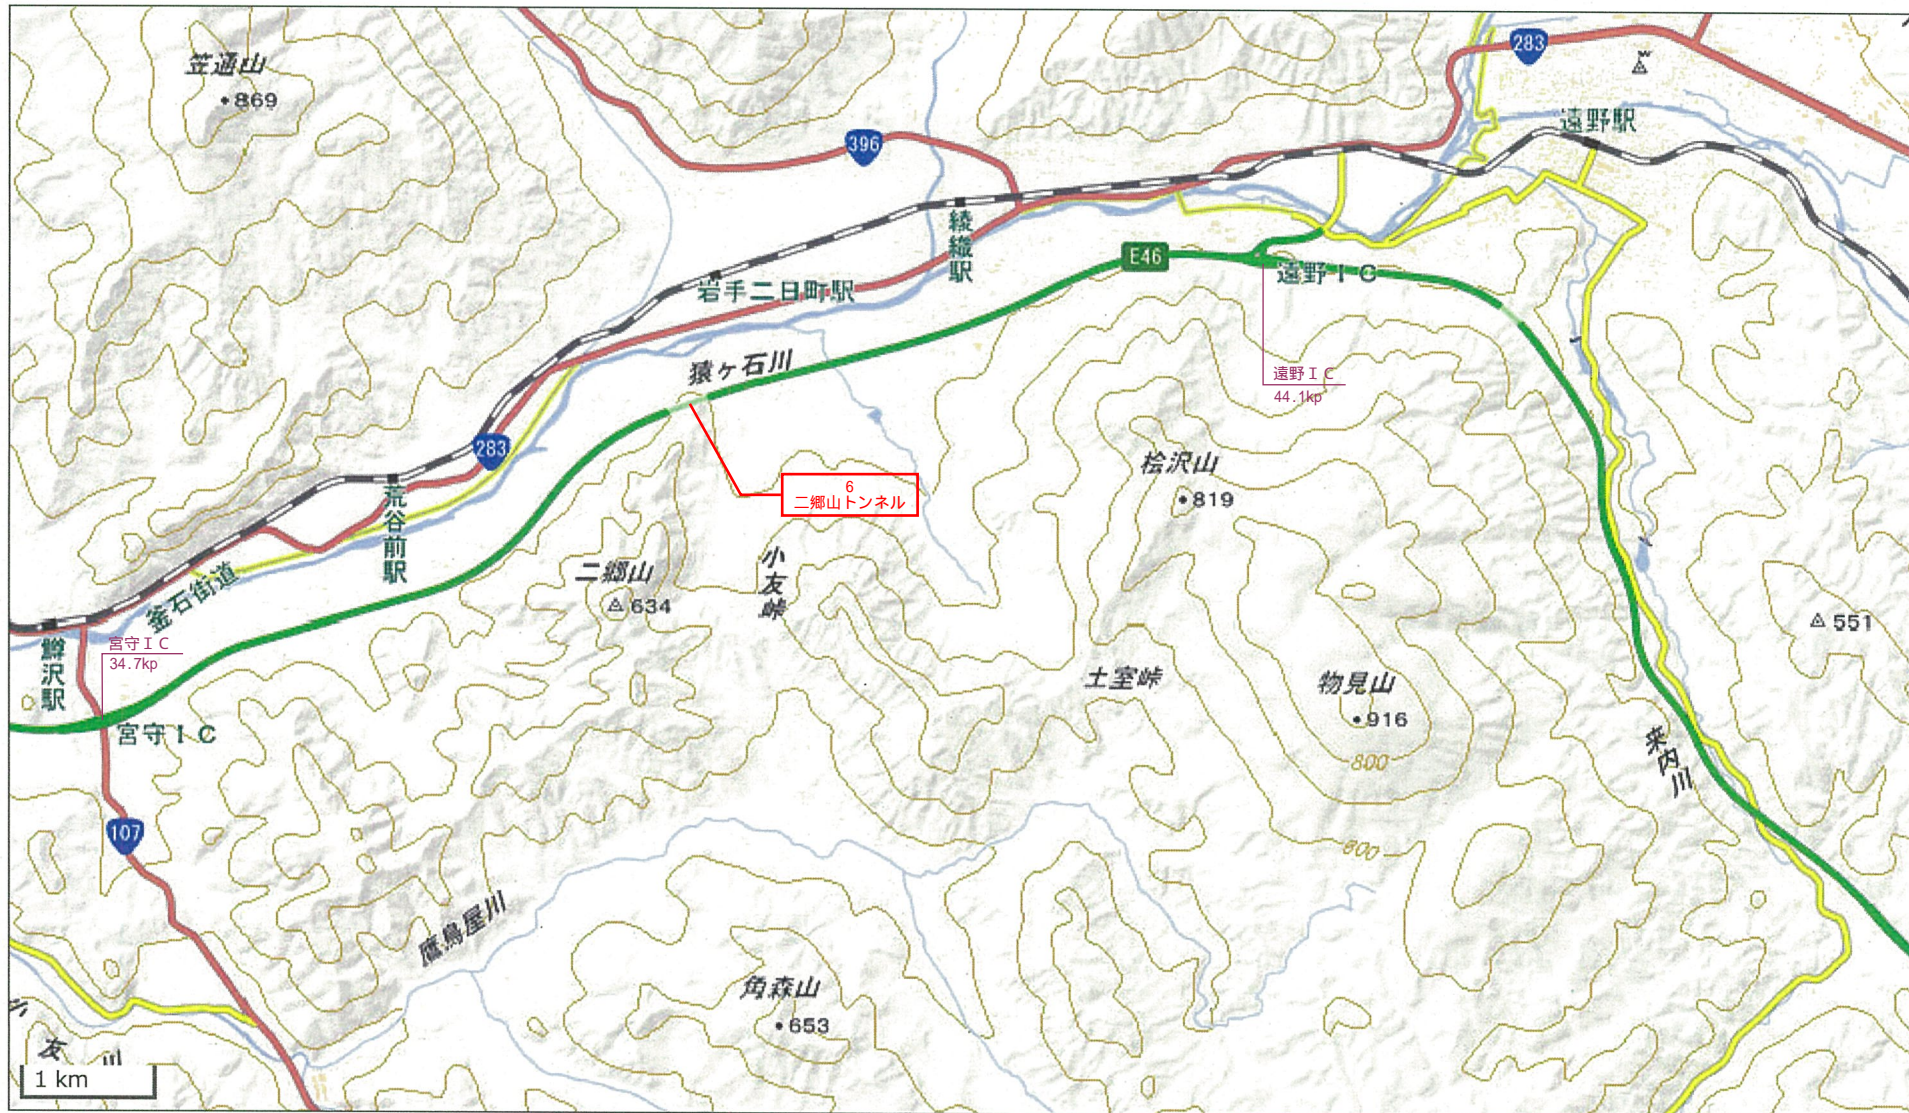

一般国道45号(三陸沿岸道路)

出典：地理院地図にトンネル名等を追記して掲載

出典：地理院地図にトンネル名等を追記して掲載

出典：地理院地図にトンネル名等を追記して掲載

出典：地理院地図にトンネル名等を追記して掲載

出典：地理院地図にトンネル名等を追記して掲載

出典：地理院地図にトンネル名等を追記して掲載

高速自動車国道 東北横断自動車道

出典：地理院地図にトンネル名等を追記して掲載

出典：地理院地図にトンネル名等を追記して掲載