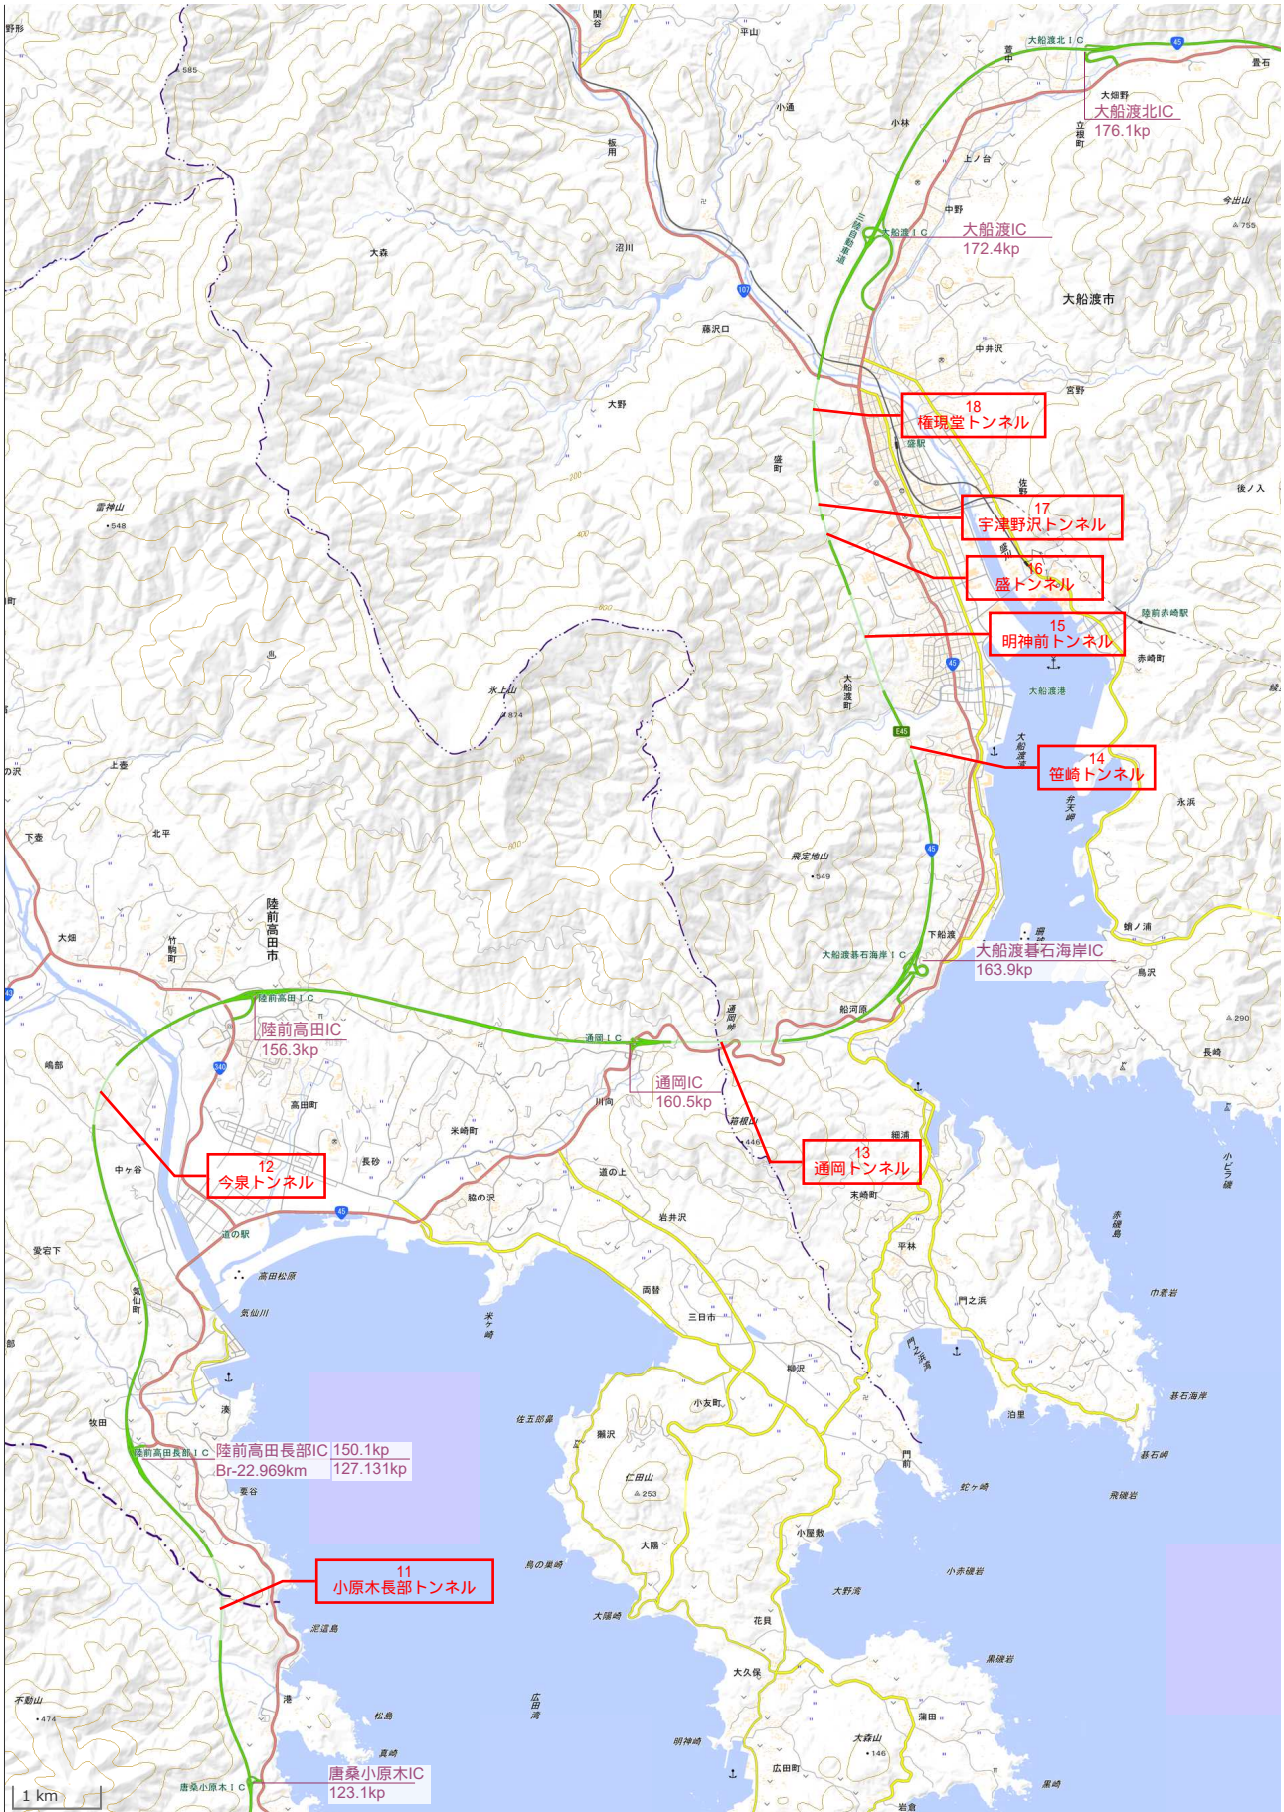

一般国道45号(三陸沿岸道路)

出典：地理院地図にトンネル名等を追記して掲載

出典：地理院地図にトンネル名等を追記して掲載

出典：地理院地図にトンネル名等を追記して掲載

出典：地理院地図にトンネル名等を追記して掲載

出典：地理院地図にトンネル名等を追記して掲載

出典：地理院地図にトンネル名等を追記して掲載

高速自動車国道 東北横断自動車道

出典：地理院地図にトンネル名等を追記して掲載

出典：地理院地図にトンネル名等を追記して掲載