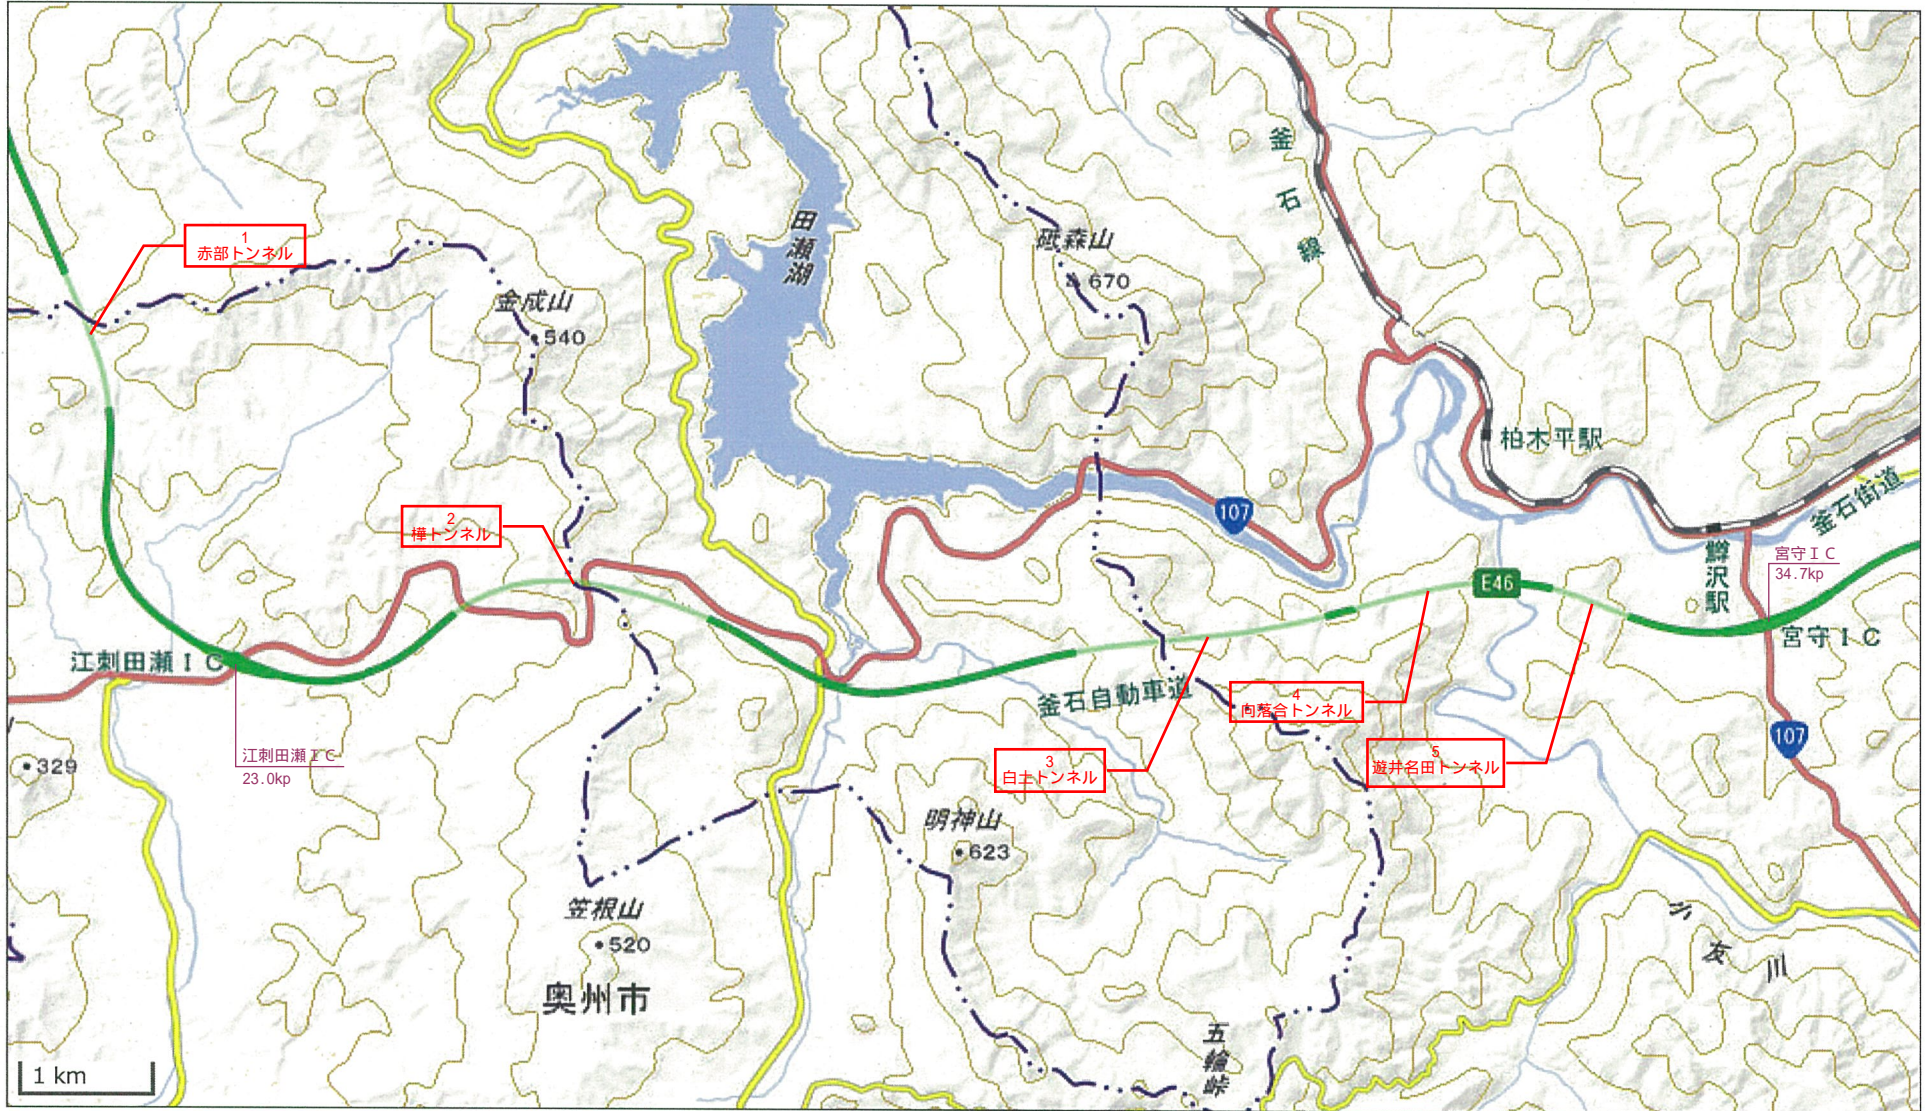

一般国道45号(三陸沿岸道路)

出典：地理院地図にトンネル名等を追記して掲載

出典：地理院地図にトンネル名等を追記して掲載

出典：地理院地図にトンネル名等を追記して掲載

出典：地理院地図にトンネル名等を追記して掲載

出典：地理院地図にトンネル名等を追記して掲載

出典：地理院地図にトンネル名等を追記して掲載

高速自動車国道 東北横断自動車道

出典：地理院地図にトンネル名等を追記して掲載

出典：地理院地図にトンネル名等を追記して掲載