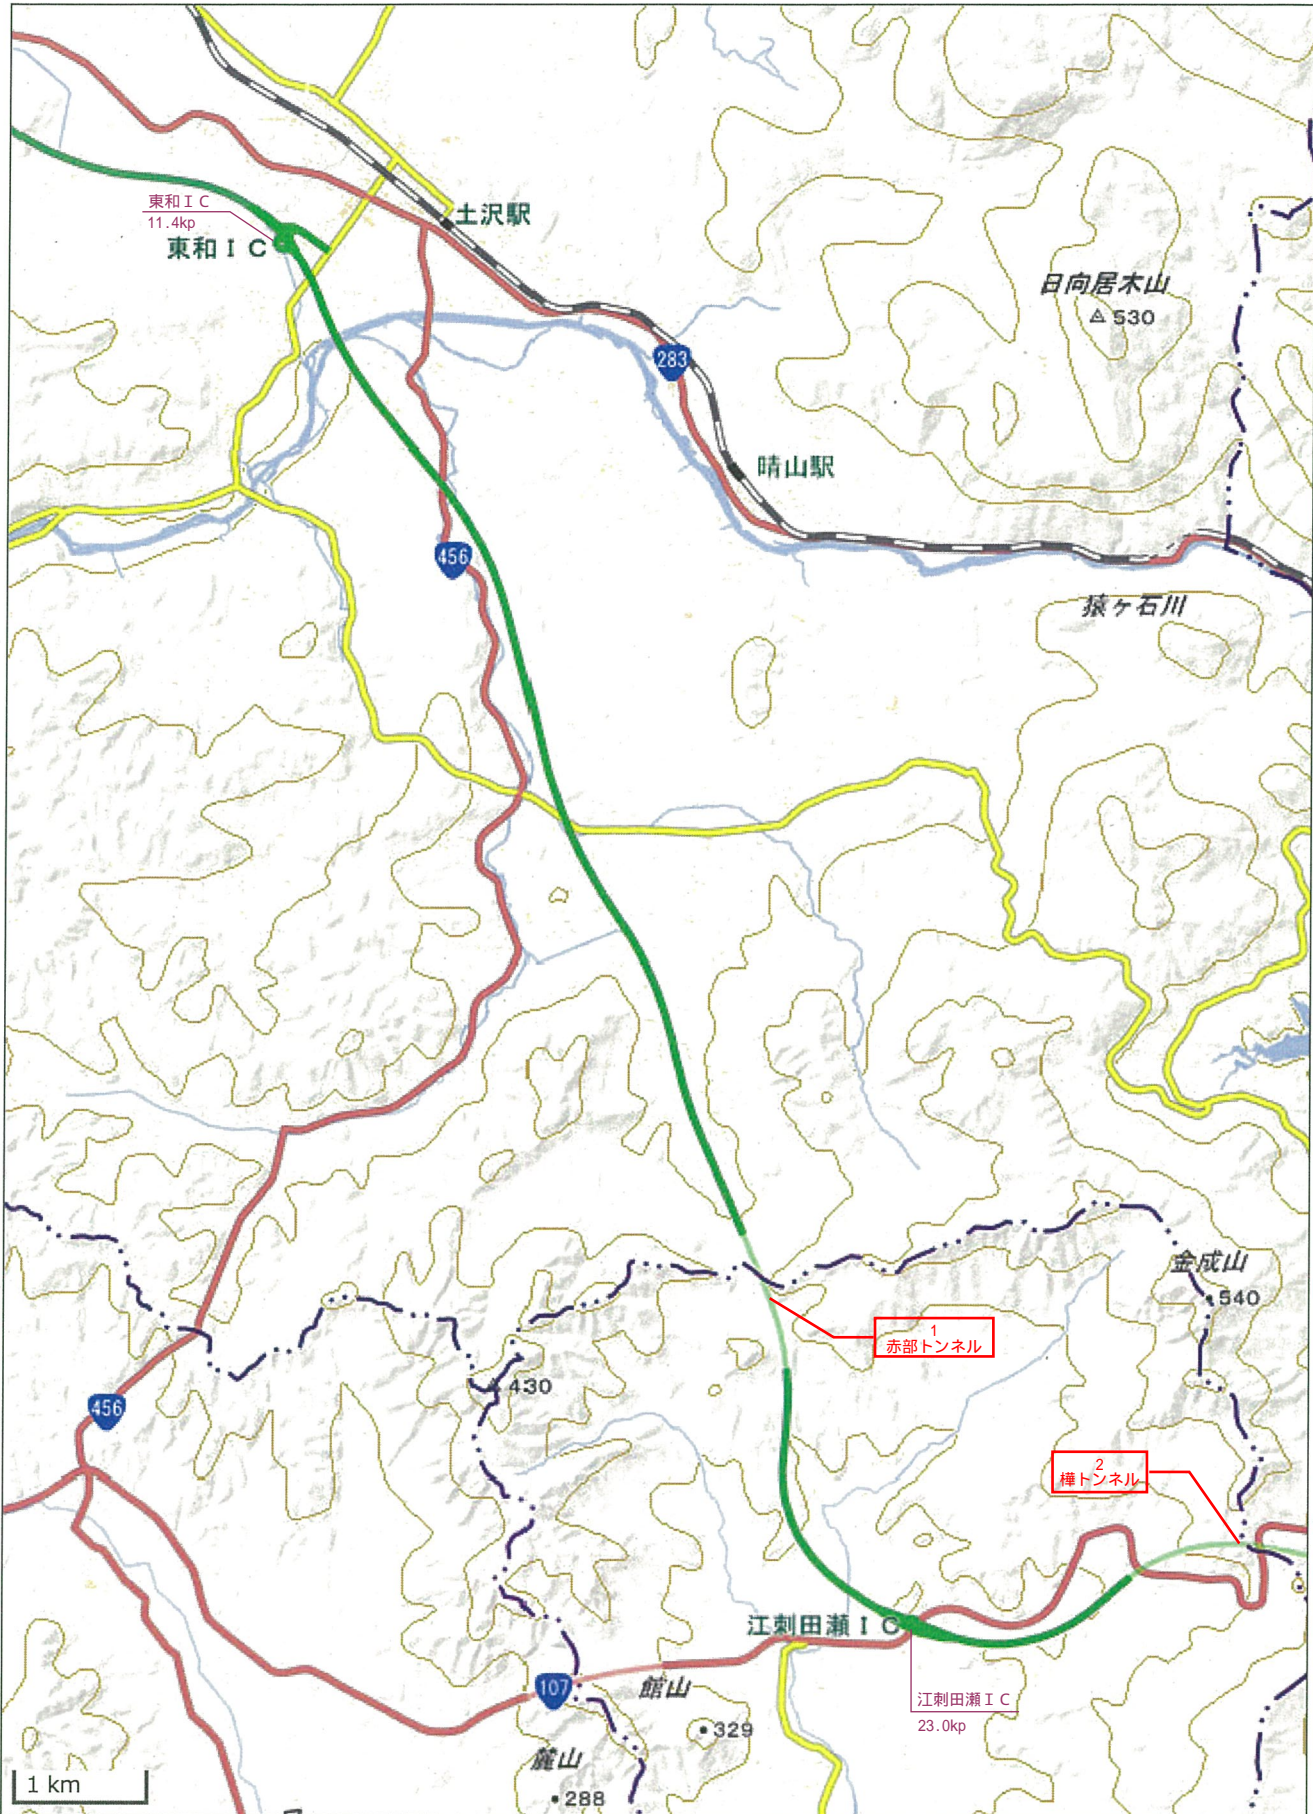

一般国道45号(三陸沿岸道路)

出典：地理院地図にトンネル名等を追記して掲載

出典：地理院地図にトンネル名等を追記して掲載

出典：地理院地図にトンネル名等を追記して掲載

出典：地理院地図にトンネル名等を追記して掲載

出典：地理院地図にトンネル名等を追記して掲載

出典：地理院地図にトンネル名等を追記して掲載

高速自動車国道 東北横断自動車道

出典：地理院地図にトンネル名等を追記して掲載

出典：地理院地図にトンネル名等を追記して掲載