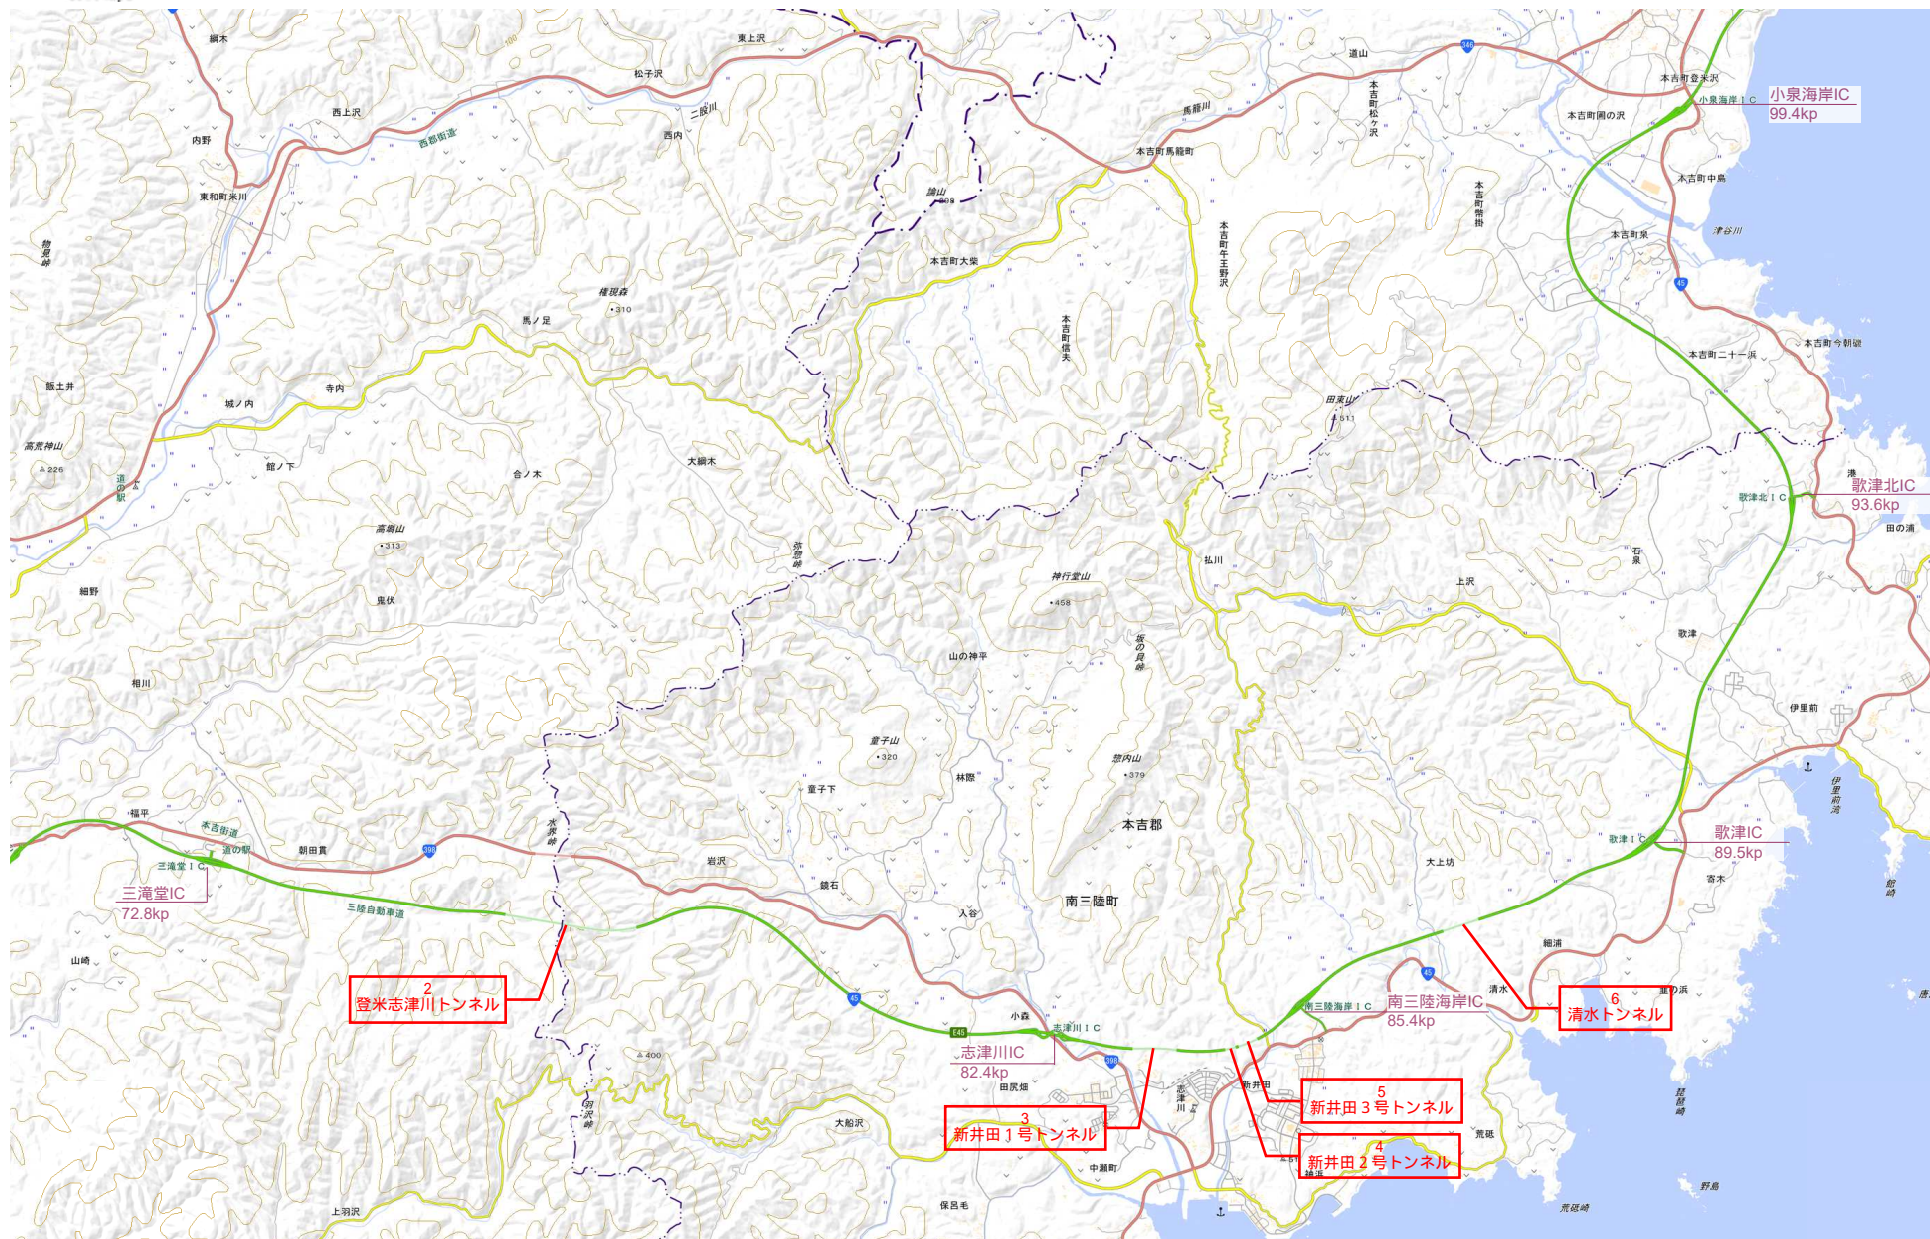

一般国道45号(三陸沿岸道路)

出典：地理院地図にトンネル名等を追記して掲載

出典：地理院地図にトンネル名等を追記して掲載

出典：地理院地図にトンネル名等を追記して掲載

出典：地理院地図にトンネル名等を追記して掲載

出典：地理院地図にトンネル名等を追記して掲載

出典：地理院地図にトンネル名等を追記して掲載

高速自動車国道 東北横断自動車道

出典：地理院地図にトンネル名等を追記して掲載

出典：地理院地図にトンネル名等を追記して掲載