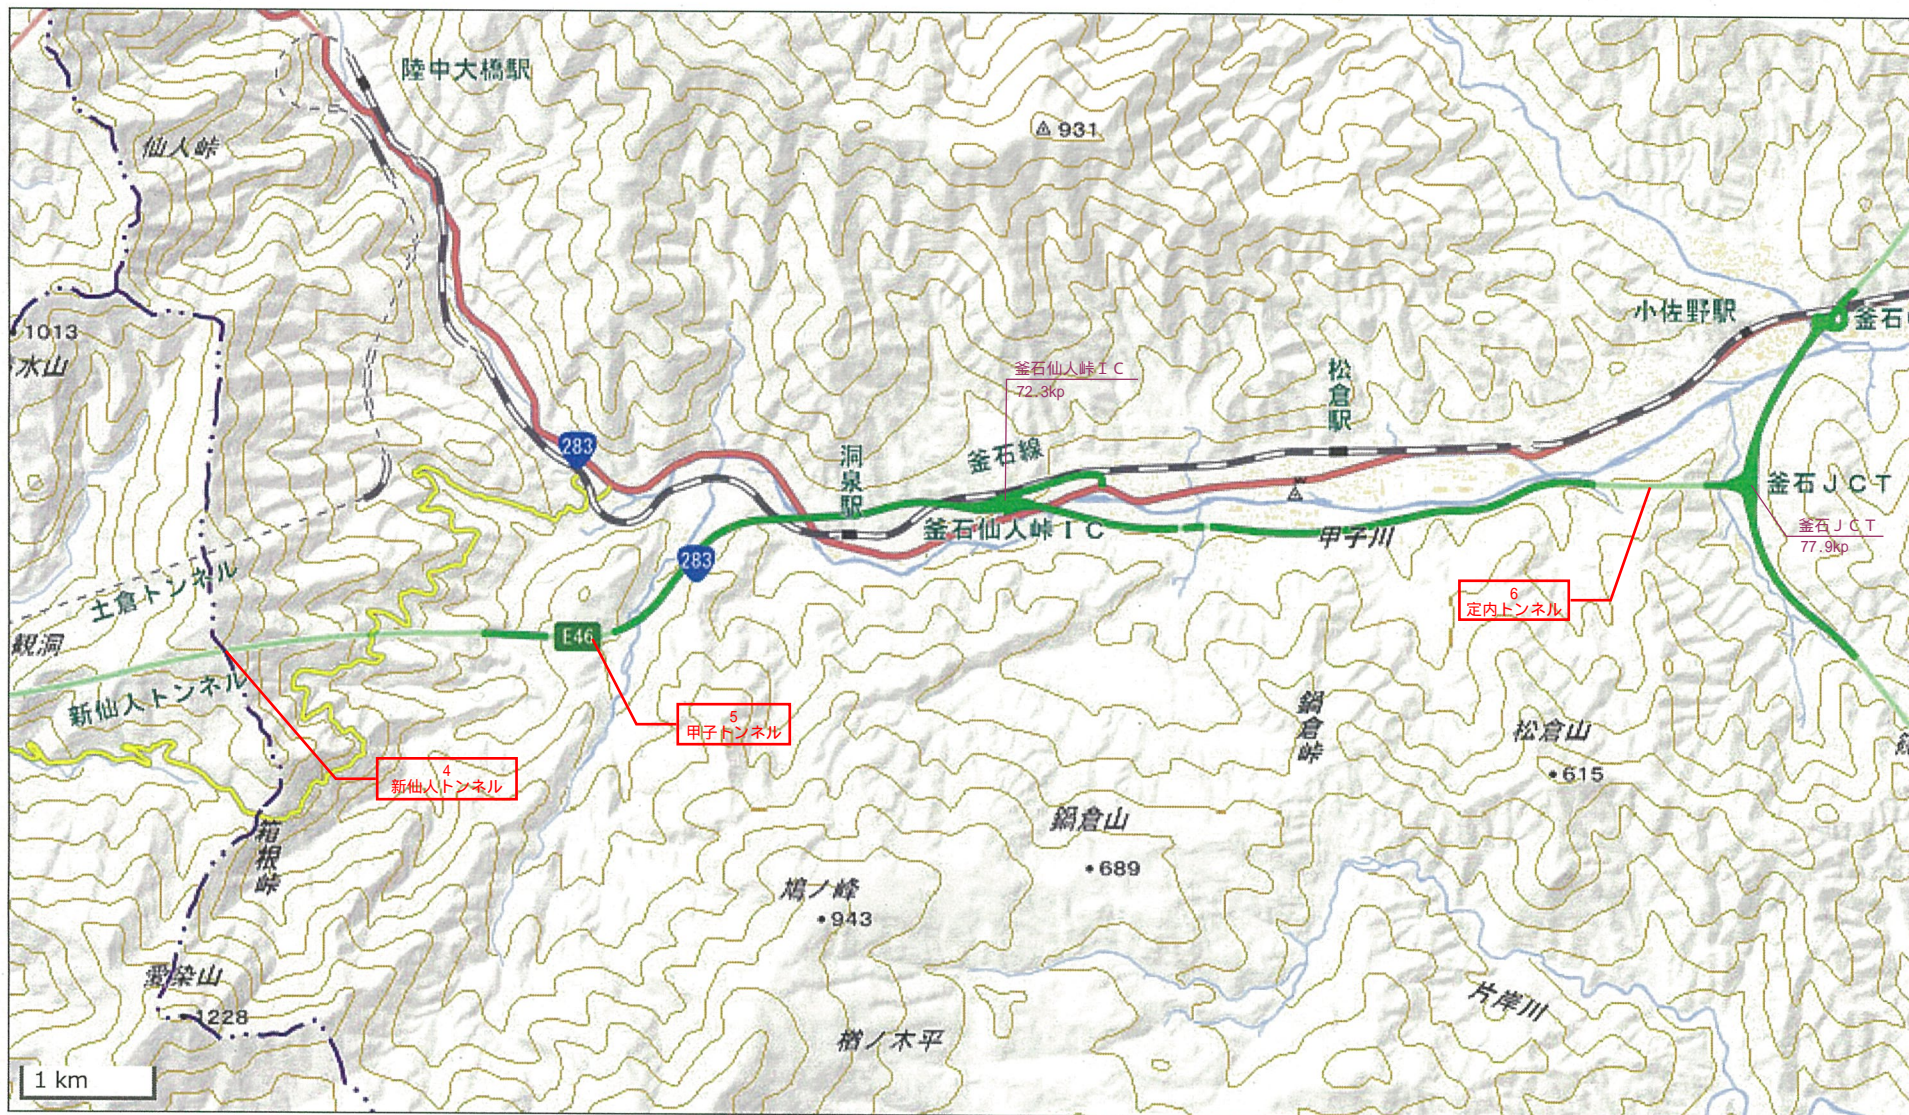

一般国道45号(三陸沿岸道路)

出典：地理院地図にトンネル名等を追記して掲載

出典：地理院地図にトンネル名等を追記して掲載

出典：地理院地図にトンネル名等を追記して掲載

出典：地理院地図にトンネル名等を追記して掲載

出典：地理院地図にトンネル名等を追記して掲載

出典：地理院地図にトンネル名等を追記して掲載

高速自動車国道 東北横断自動車道

出典：地理院地図にトンネル名等を追記して掲載

出典：地理院地図にトンネル名等を追記して掲載