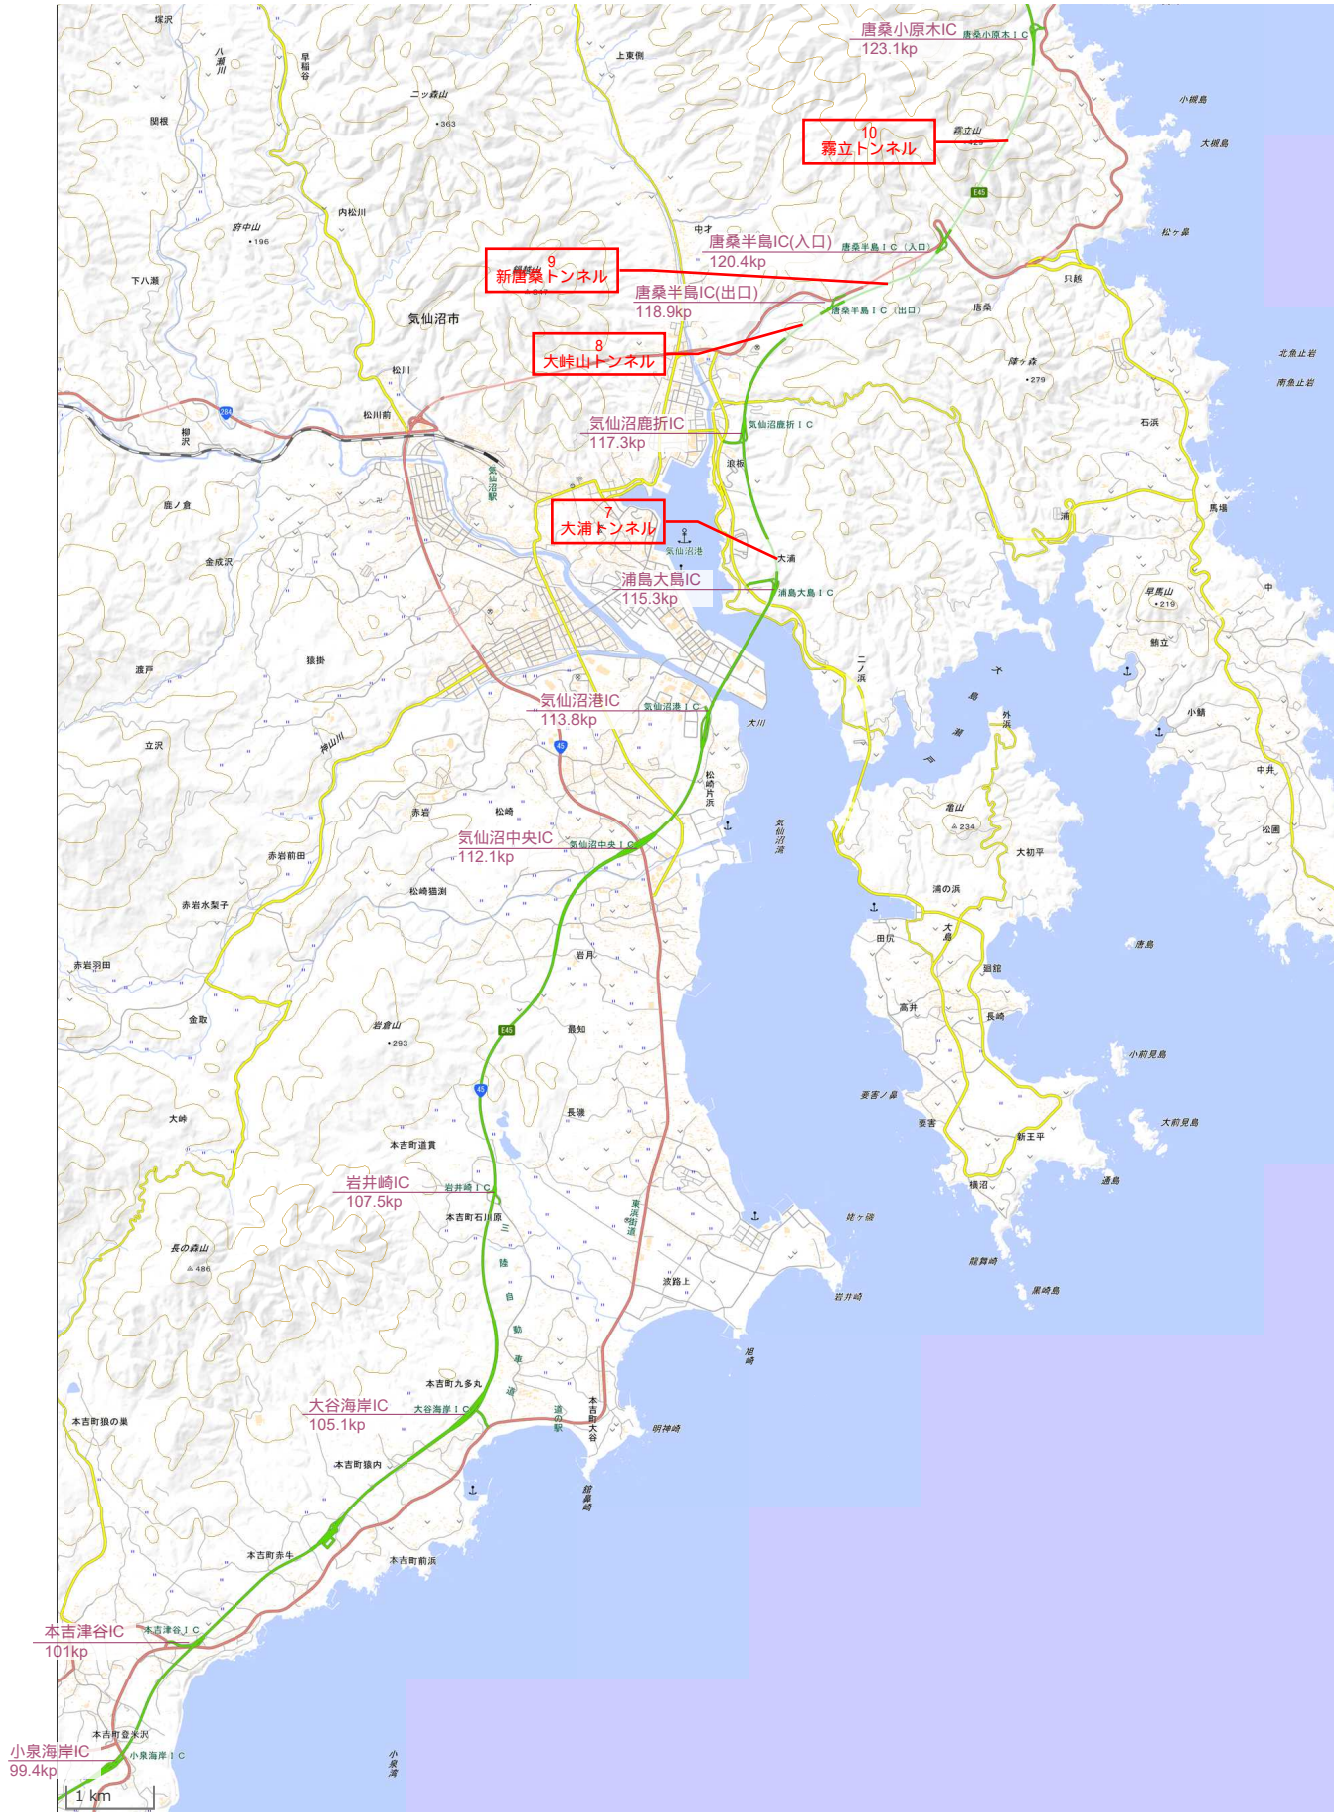

一般国道45号(三陸沿岸道路)

出典：地理院地図にトンネル名等を追記して掲載

出典：地理院地図にトンネル名等を追記して掲載

出典：地理院地図にトンネル名等を追記して掲載

出典：地理院地図にトンネル名等を追記して掲載

出典：地理院地図にトンネル名等を追記して掲載

出典：地理院地図にトンネル名等を追記して掲載

高速自動車国道 東北横断自動車道

出典：地理院地図にトンネル名等を追記して掲載

出典：地理院地図にトンネル名等を追記して掲載