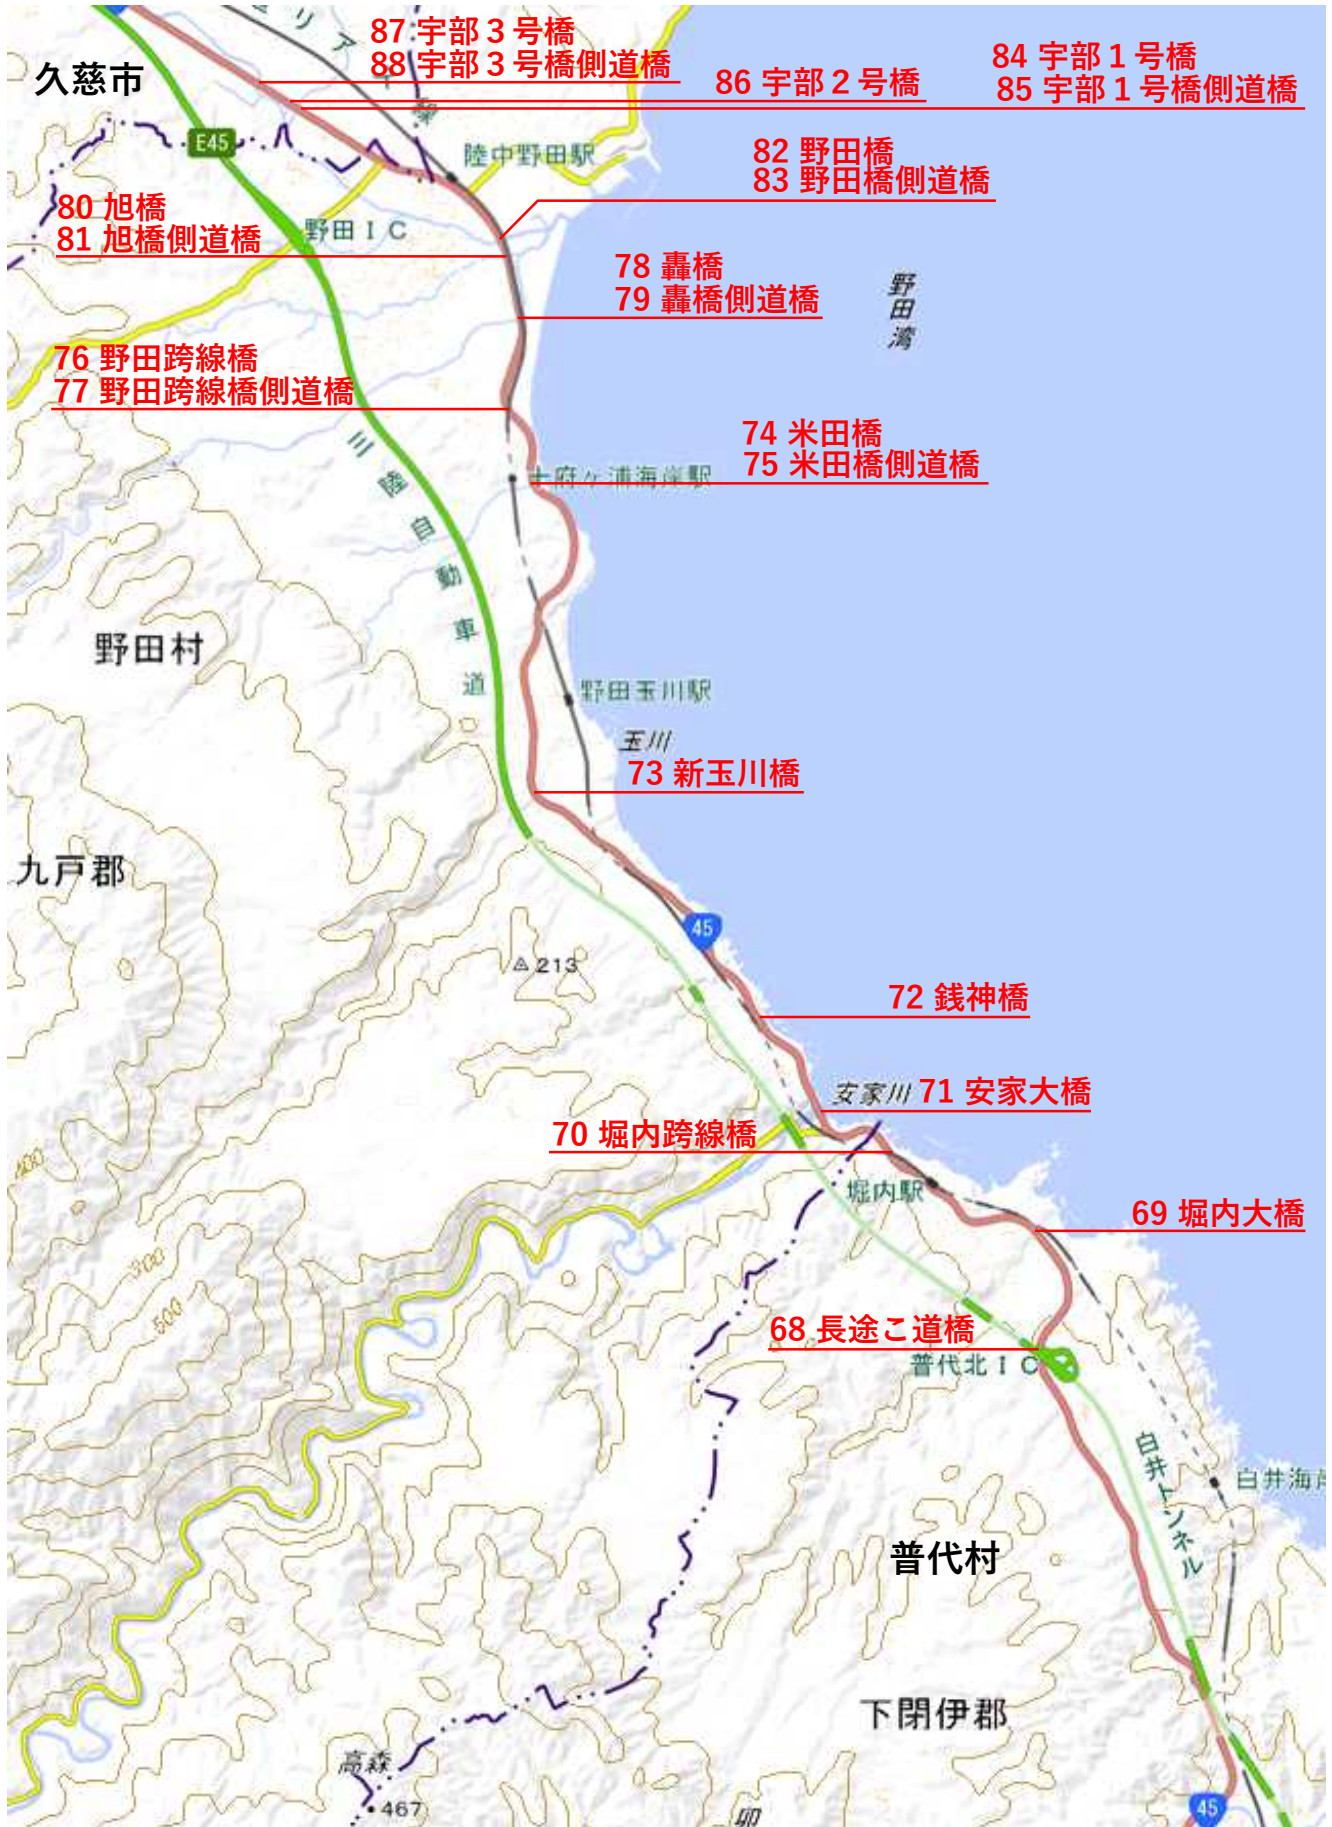

一般国道45号

出典：国土地理院地図に道路情報等を追記して掲載

一般国道45号

出典：国土地理院地図に道路情報等を追記して掲載

一般国道45号

出典：国土地理院地図に道路情報等を追記して掲載

一般国道45号

出典：国土地理院地図に道路情報等を追記して掲載

一般国道45号

出典：国土地理院地図に道路情報等を追記して掲載

一般国道45号

出典：国土地理院地図に道路情報等を追記して掲載

一般国道45号（三陸沿岸道路）

出典：国土地理院地図に道路情報等を追記して掲載

一般国道45号（三陸沿岸道路）

出典：国土地理院地図に道路情報等を追記して掲載

一般国道45号（三陸沿岸道路）

出典：国土地理院地図に道路情報等を追記して掲載