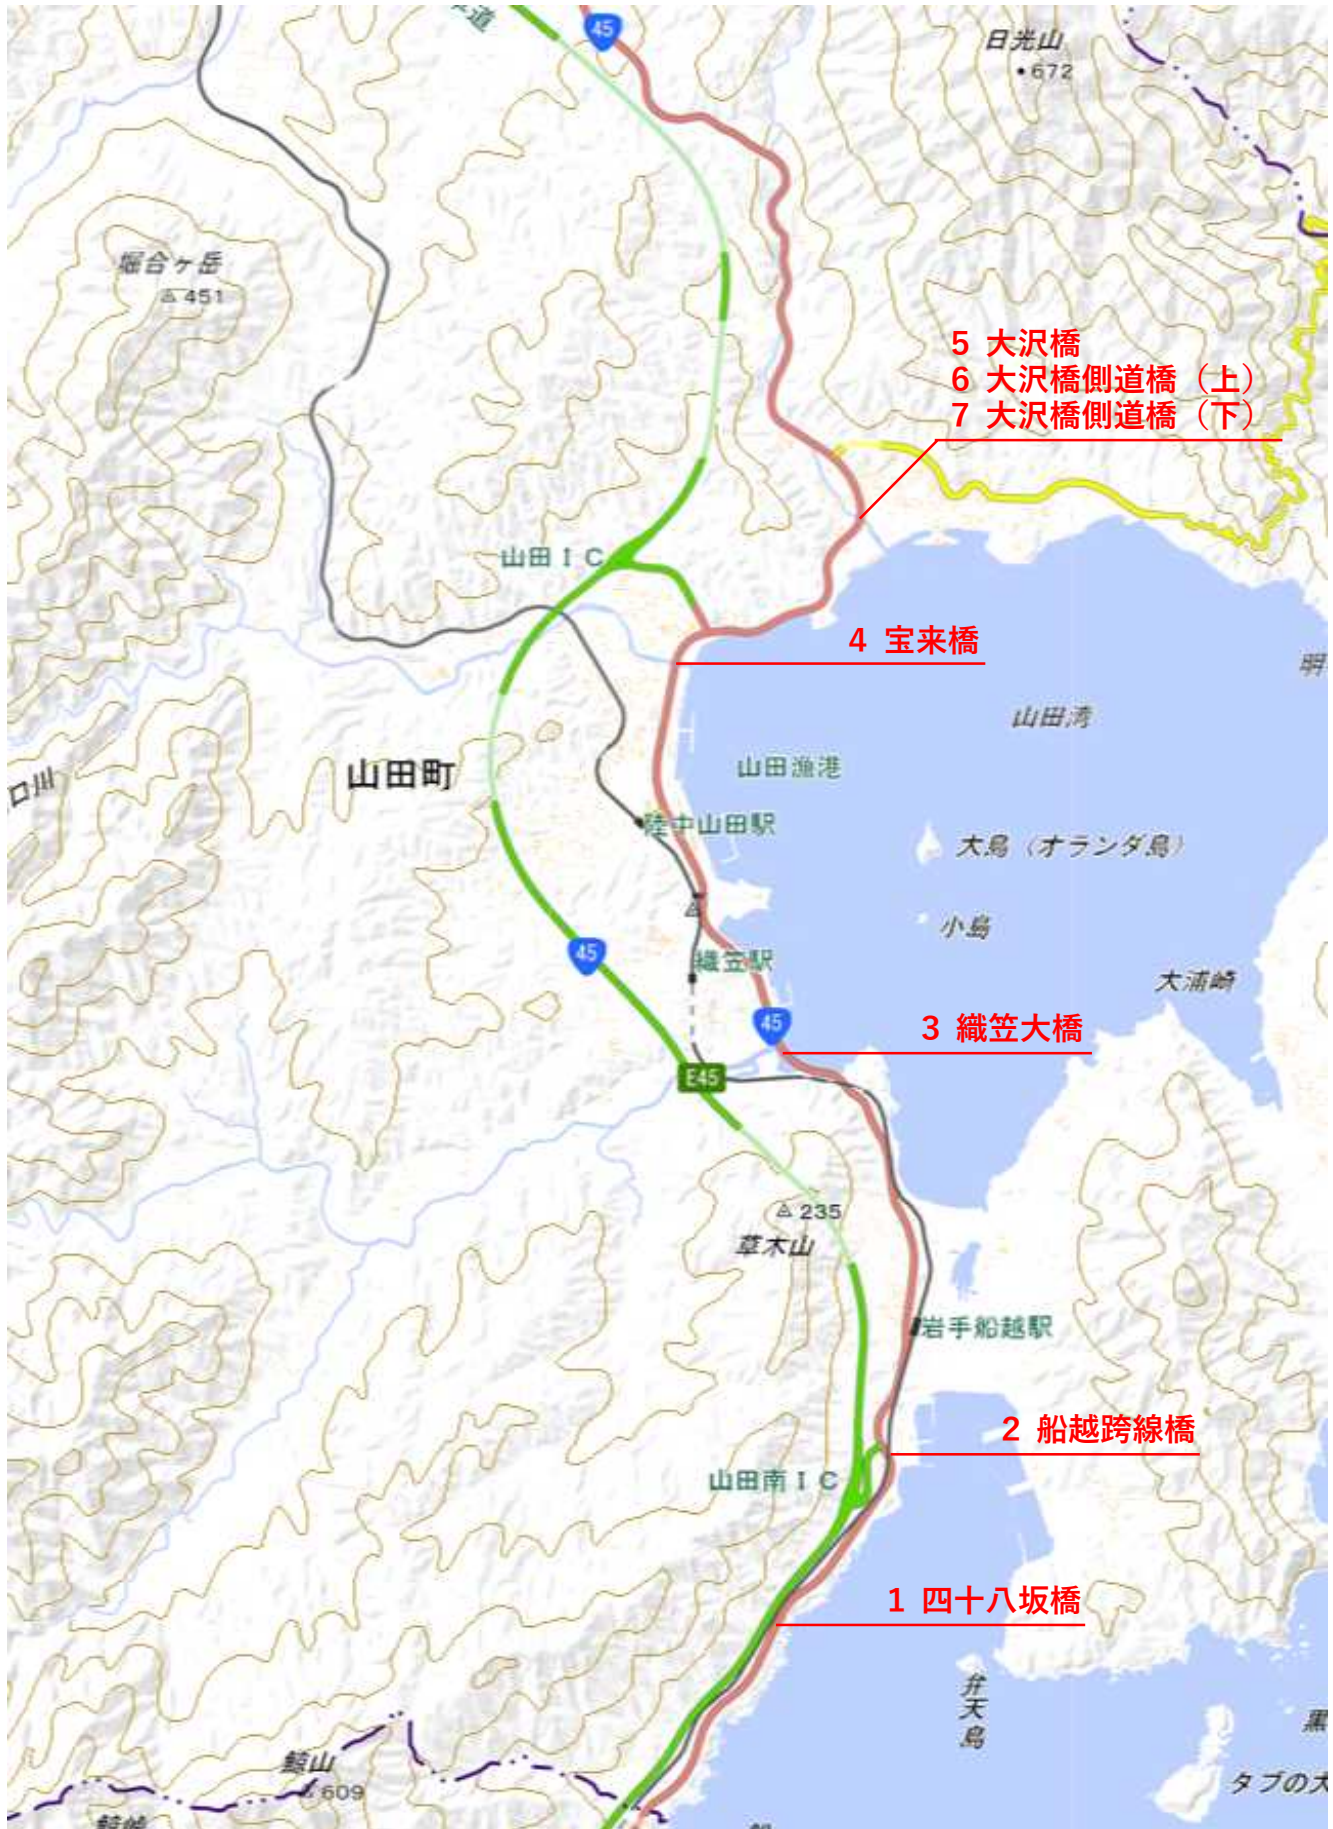

一般国道45号

出典：国土地理院地図に道路情報等を追記して掲載

一般国道45号

出典：国土地理院地図に道路情報等を追記して掲載

一般国道45号

出典：国土地理院地図に道路情報等を追記して掲載

一般国道45号

出典：国土地理院地図に道路情報等を追記して掲載

一般国道45号（三陸沿岸道路）

出典：国土地理院地図に道路情報等を追記して掲載