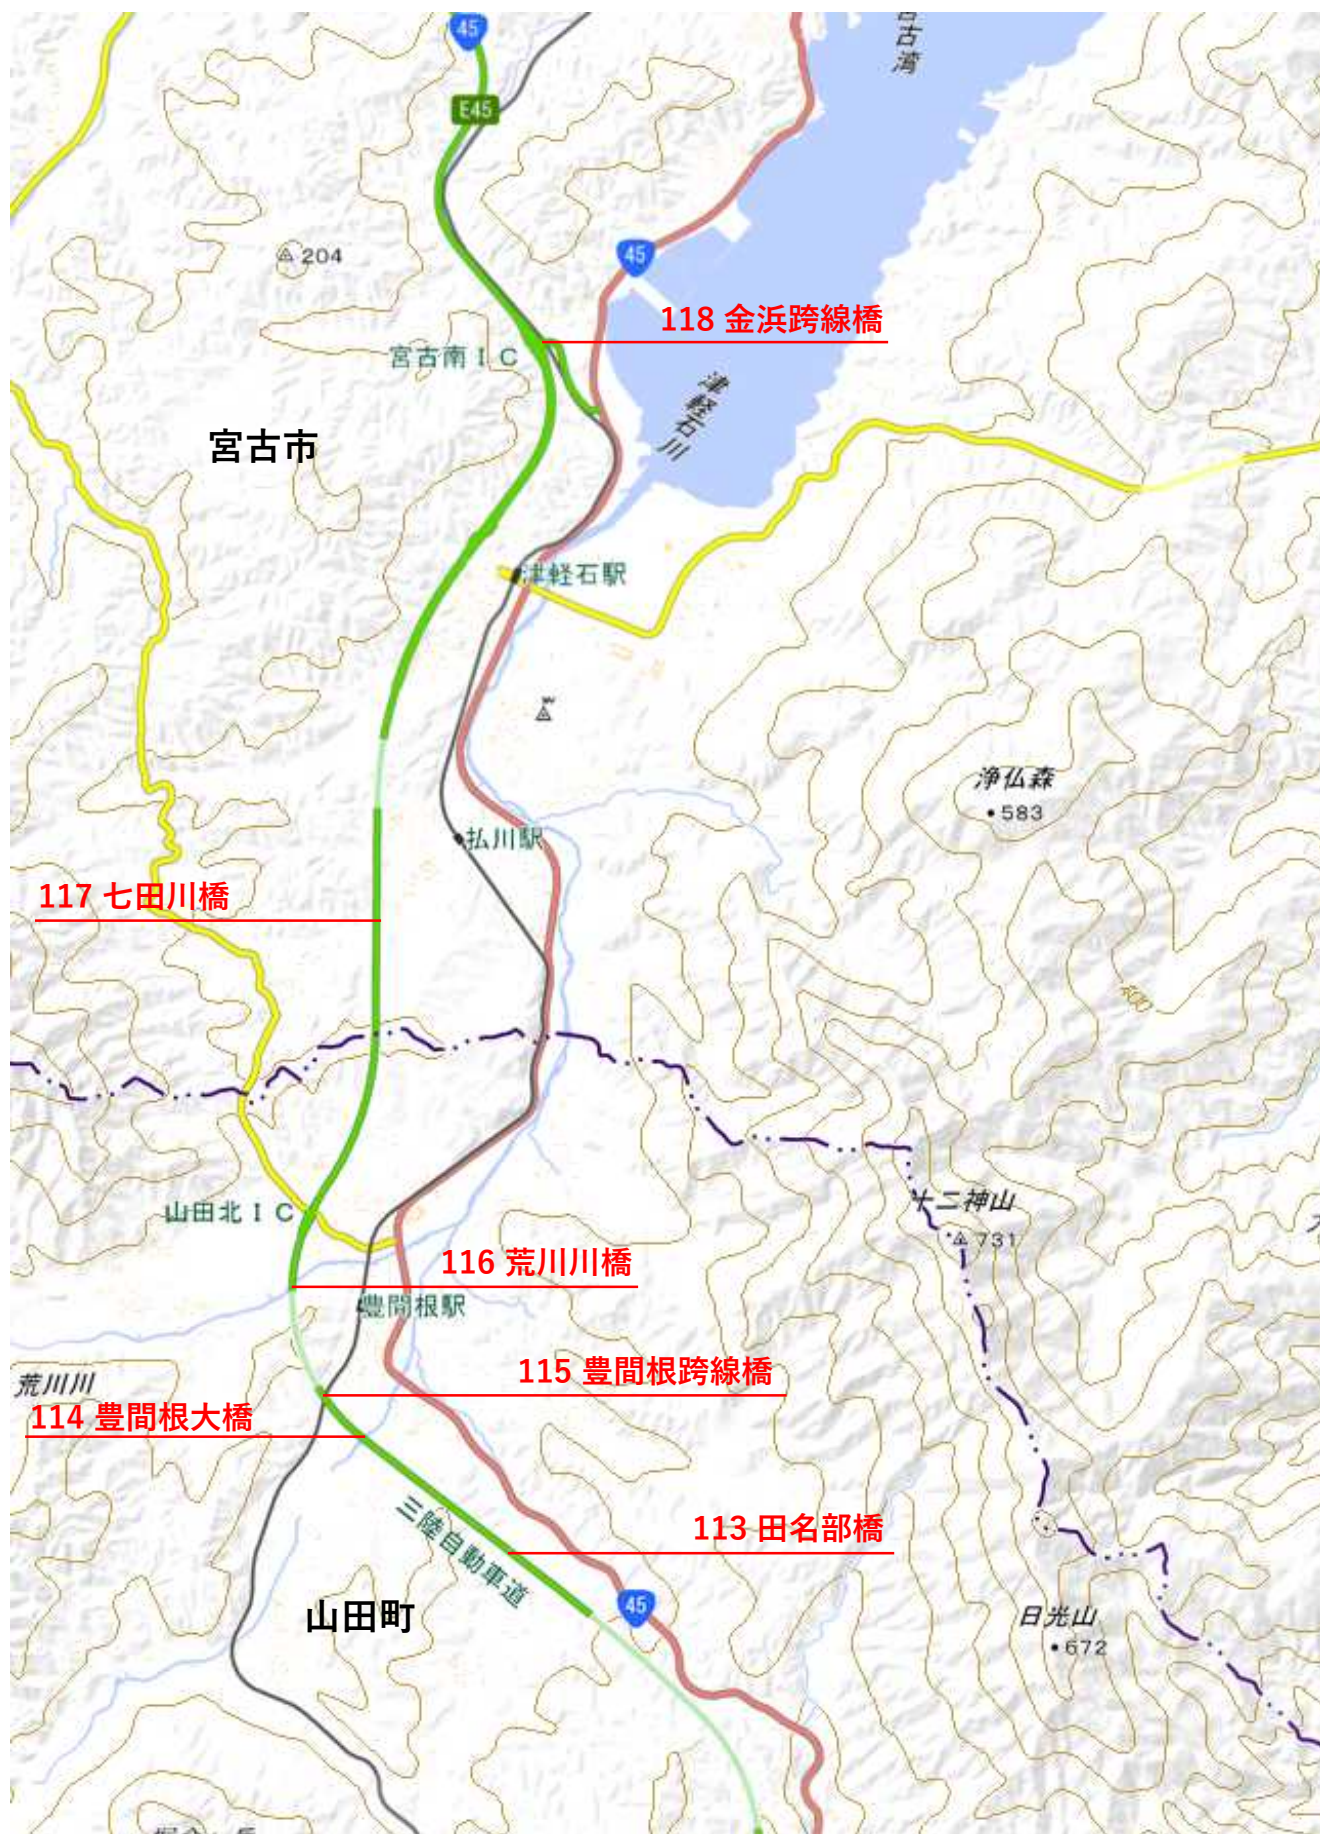

一般国道45号

出典：国土地理院地図に道路情報等を追記して掲載

一般国道45号

出典：国土地理院地図に道路情報等を追記して掲載

一般国道45号（三陸沿岸道路）

出典：国土地理院地図に道路情報等を追記して掲載

一般国道45号（三陸沿岸道路）

出典：国土地理院地図に道路情報等を追記して掲載

一般国道45号（三陸沿岸道路）

出典：国土地理院地図に道路情報等を追記して掲載