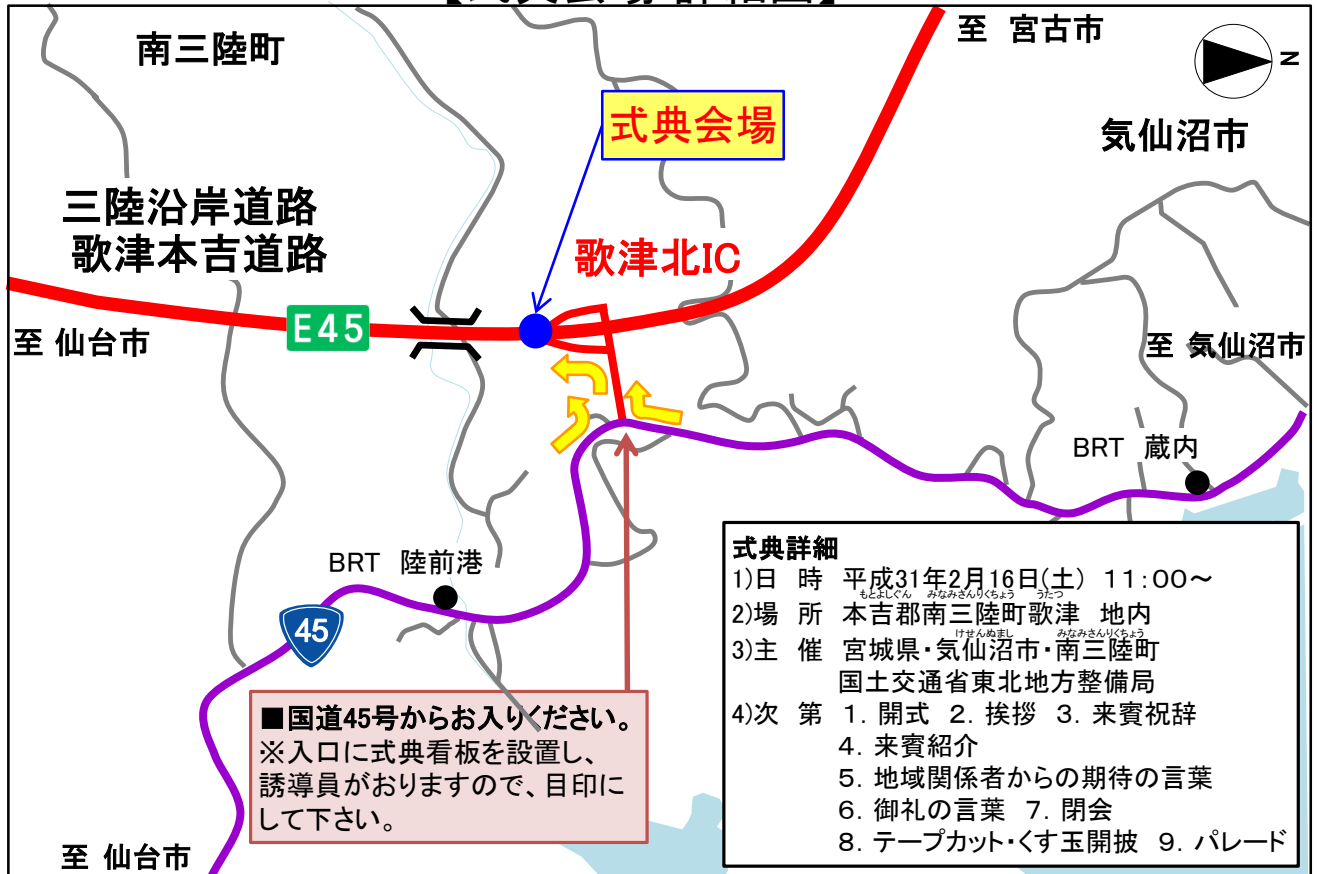

【式典会場案内図】

別添1

歌津本吉道路 延長12.0km

【式典会場 詳細図】

※報道関係の皆様には、開式前に式典内容等の説明をさせていただきますので、10時30分までに式典会場にお集まり頂きますようお願いいたします。

※ 当日10時00分から開通記念イベントとして、地元の郷土芸能披露等を予定しております。

本吉気仙沼道路(Ⅱ期) 延長4.0km

【式典会場 詳細図】

※報道関係の皆様には、開式前に式典内容等の説明をさせていただきますので、13時30分までに式典会場にお集まり頂きますようお願いいたします。

※当日13時00分から開通記念イベントとして、地元の郷土芸能披露等を予定しております。