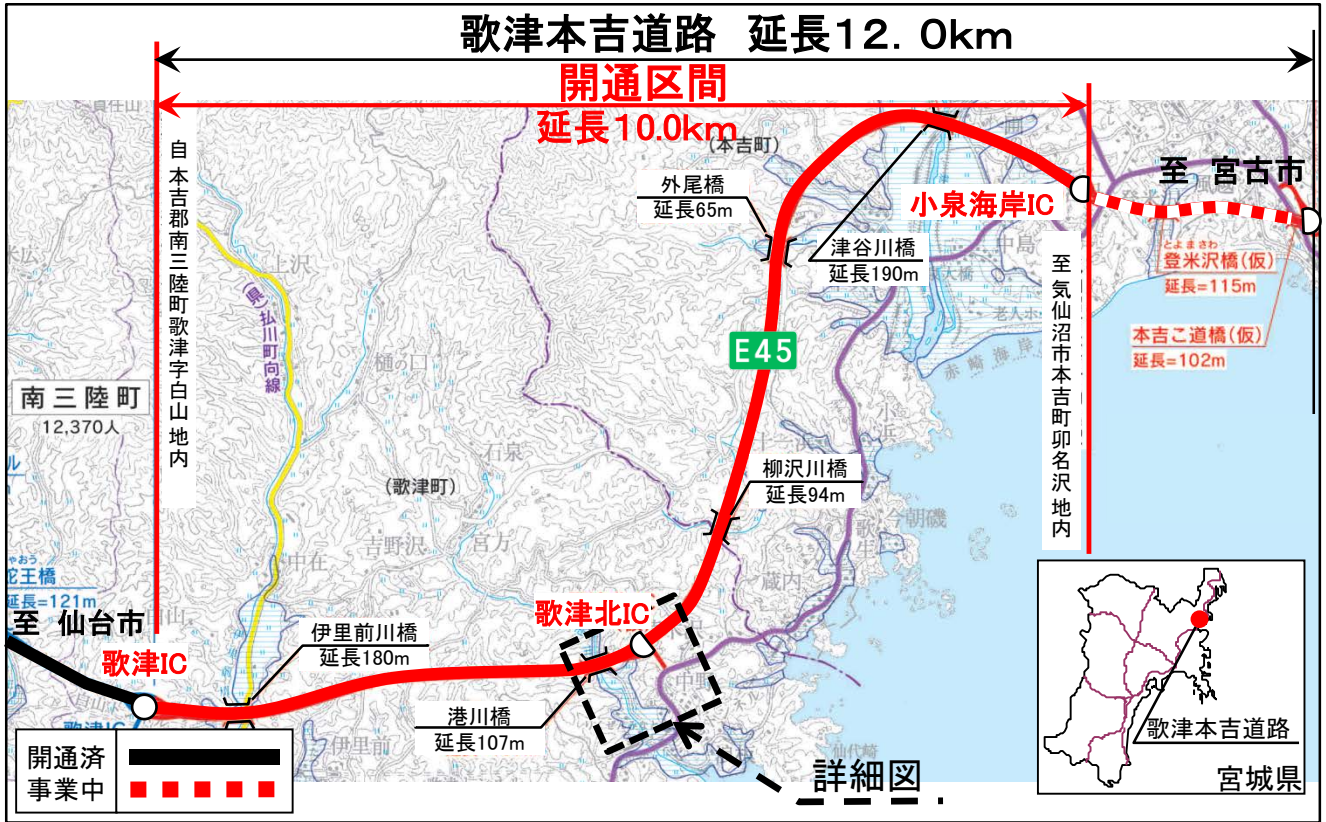

【式典会場案内図】

別添1

歌津本吉道路 延長12.0km

【式典会場 詳細図】

※報道関係の皆様には、開式前に式典内容等の説明をさせていただきますので、10時30分までに式典会場にお集まり頂きますようお願いいたします。

※ 当日10時00分から開通記念イベントとして、地元の郷土芸能披露等を予定しております。

本吉気仙沼道路(Ⅱ期) 延長4.0km

【式典会場 詳細図】

※報道関係の皆様には、開式前に式典内容等の説明をさせていただきますので、13時30分までに式典会場にお集まり頂きますようお願いいたします。

※当日13時00分から開通記念イベントとして、地元の郷土芸能披露等を予定しております。