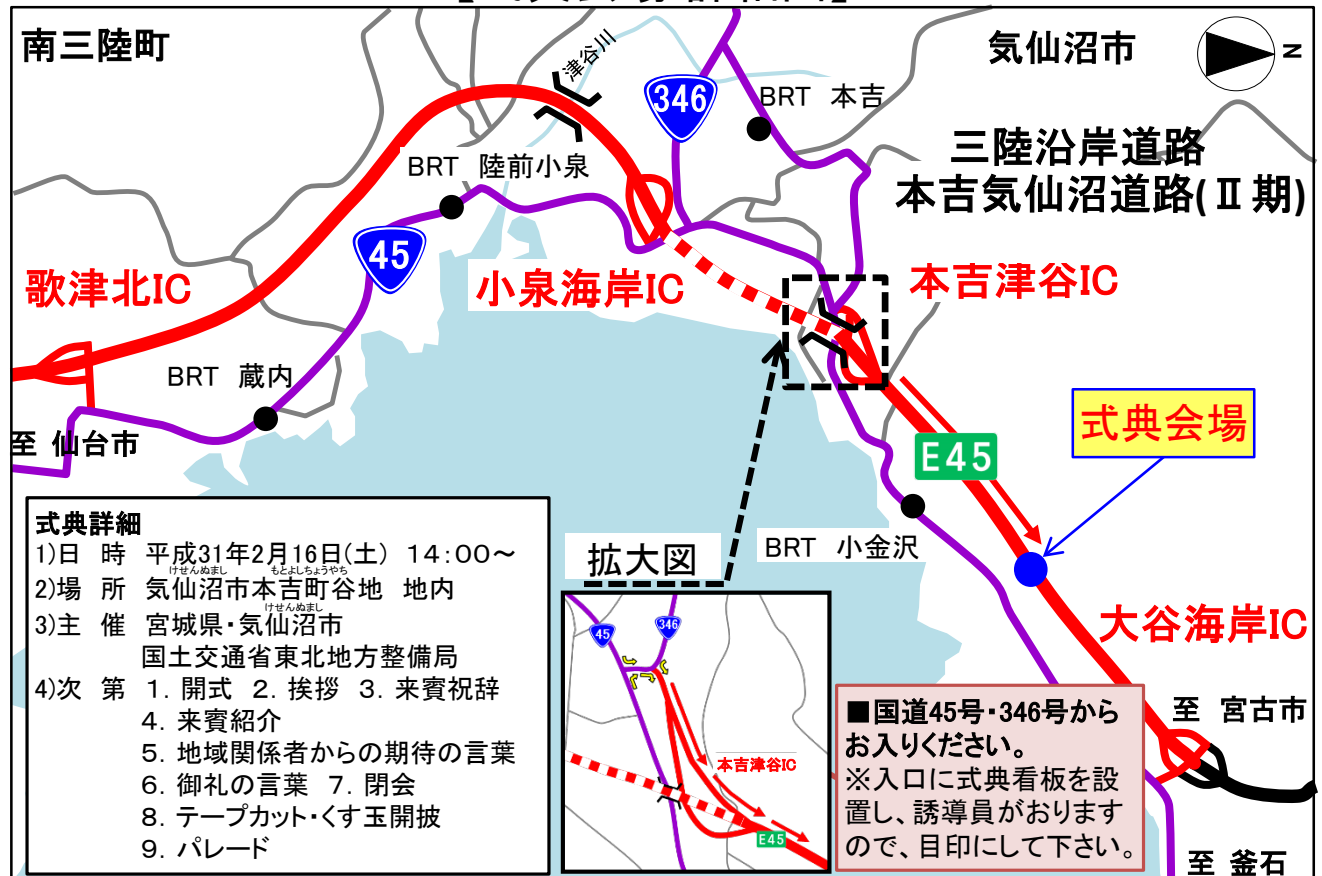

【式典会場案内図】

別添1

歌津本吉道路 延長12.0km

【式典会場 詳細図】

※報道関係の皆様には、開式前に式典内容等の説明をさせていただきますので、10時30分までに式典会場にお集まり頂きますようお願いいたします。

※ 当日10時00分から開通記念イベントとして、地元の郷土芸能披露等を予定しております。

本吉気仙沼道路(Ⅱ期) 延長4.0km

【式典会場 詳細図】

※報道関係の皆様には、開式前に式典内容等の説明をさせていただきますので、13時30分までに式典会場にお集まり頂きますようお願いいたします。

※当日13時00分から開通記念イベントとして、地元の郷土芸能披露等を予定しております。