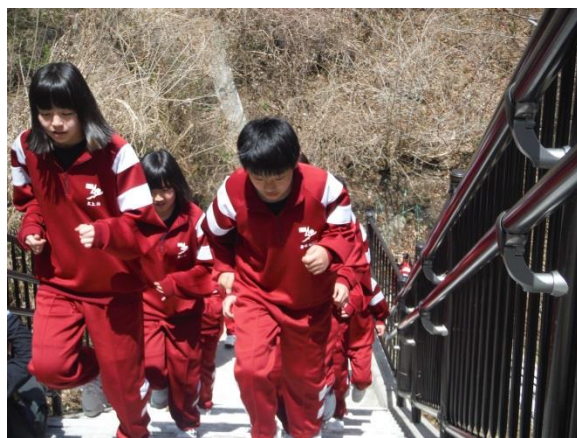

▲階段を一生懸命上る生徒