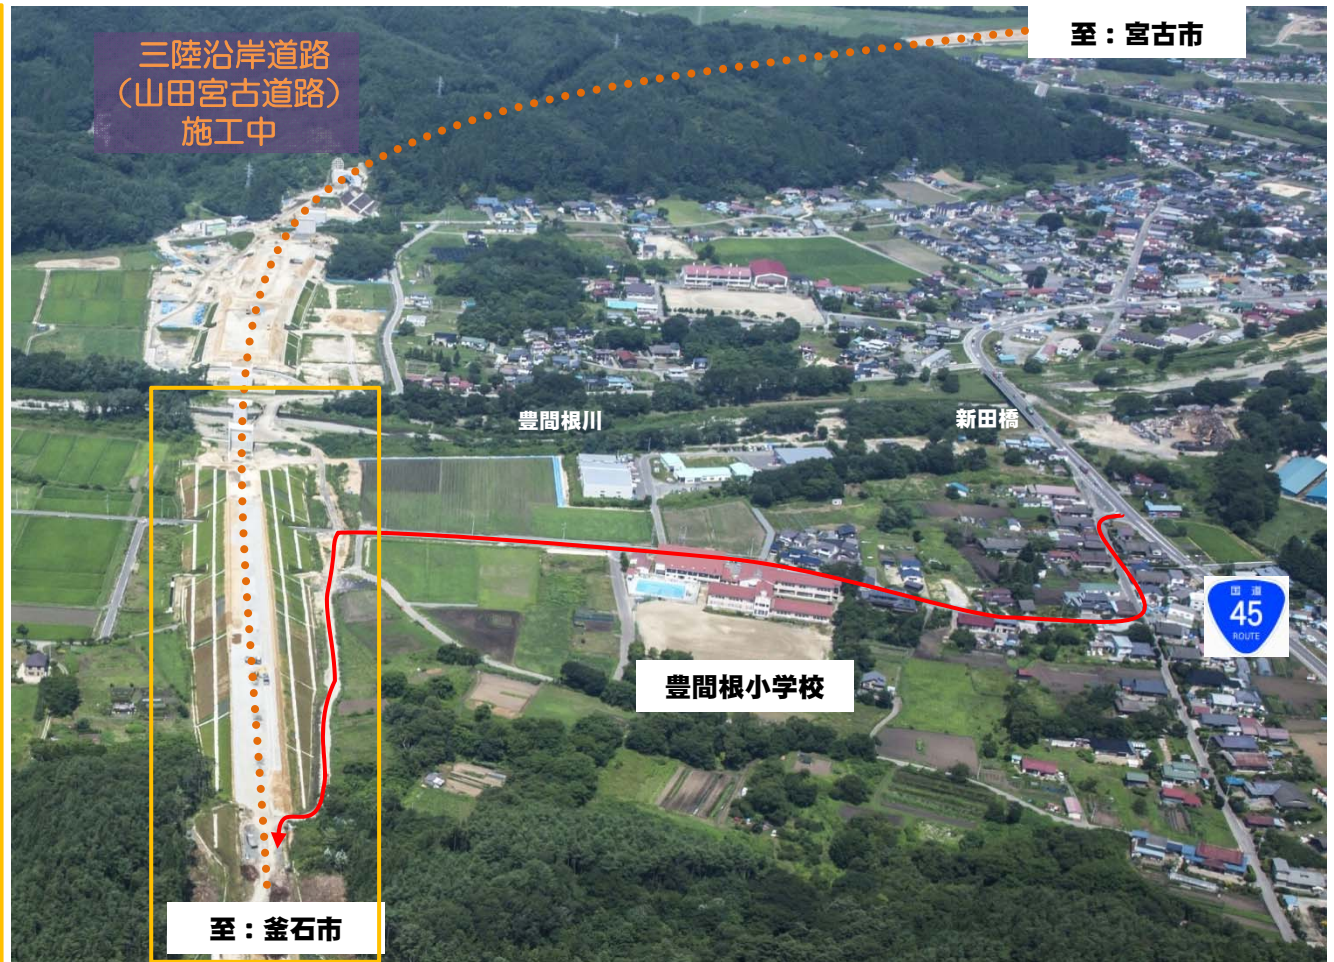

○開催日 平成27年10月3日(土)

○日程

◇開会式	10:10~10:20	
◇1・2年生の部 (1,000m)	10:25~10:40	※1往復(500m)×2
◇3・4年生の部 (1,500m)	10:45~11:05	※ " ×3
◇5・6年生の部 (2,000m)	11:10~11:35	※ " ×4
◇閉会式	11:40~11:50