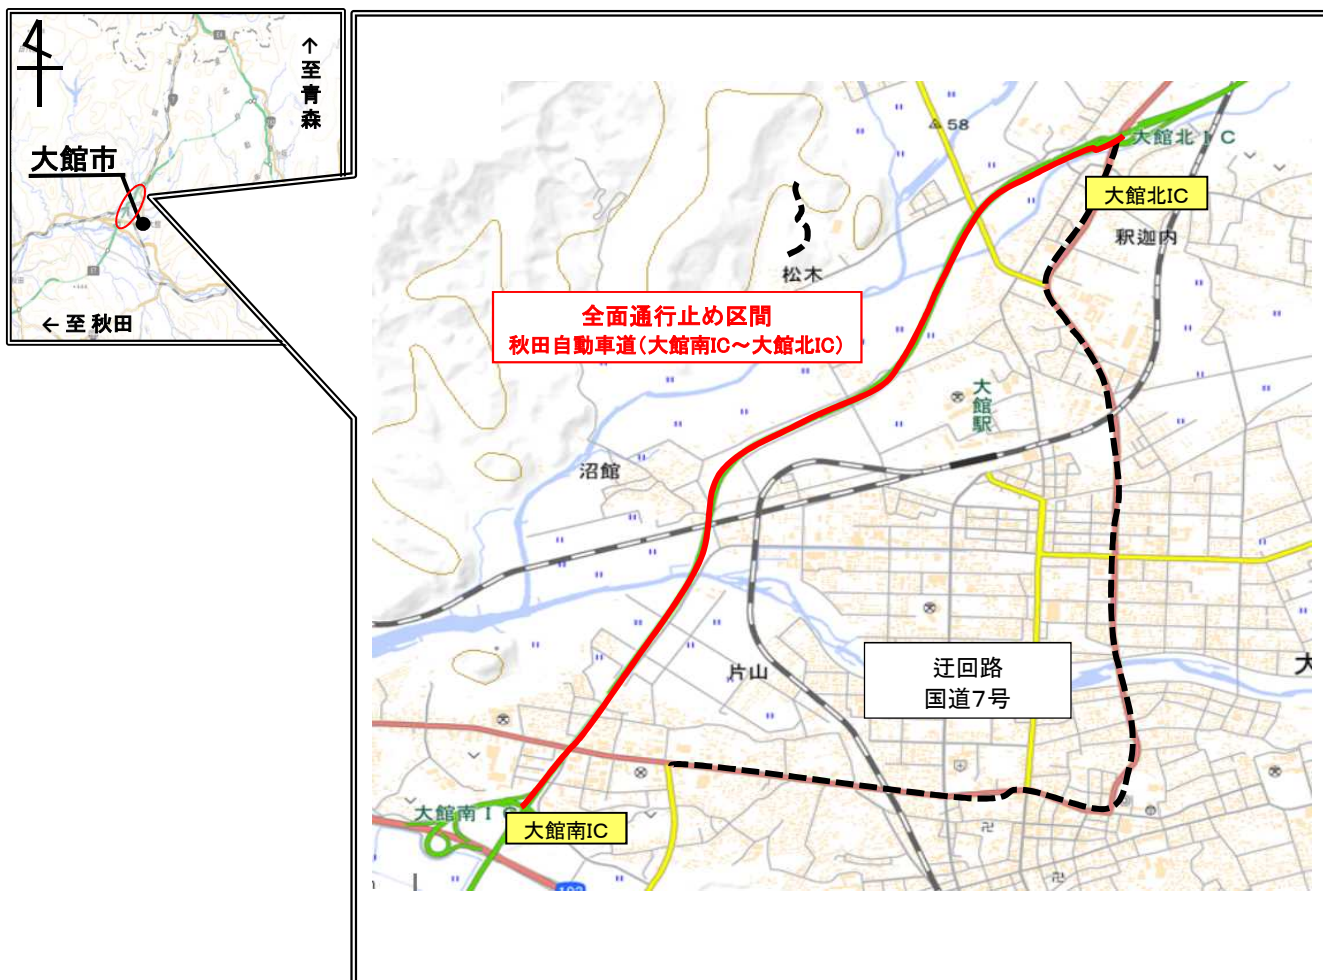

E7 秋田自動車道(大館南 I C ~ 大館北 I C) 夜間全面通行止めのお知らせ

E7 秋田自動車道(大館南IC~大館北IC)において、舗装修繕及び照明維持作業のため
次のとおり夜間全面通行止めを行いますのでご協力をお願い致します。

この地図は、国土地理院長の承認を得て、同院発行の電子地形図(タイル)を複製したものである。(承認番号 令1東複、第24号)

1. 規制場所 大館市根下戸~大館市釈迦内 地内
(E7 大館南 I C ~ 大館北 I C)
2. 規制内容 **夜間全面通行止め**
※消防・救急等の緊急車両は通行可
ただし、現地誘導員の指示に従うこと
3. 規制日時 **令和元年10月23日(水)午後8時 から**
10月26日(土)午前6時 まで
4. 迂回路 一般国道7号