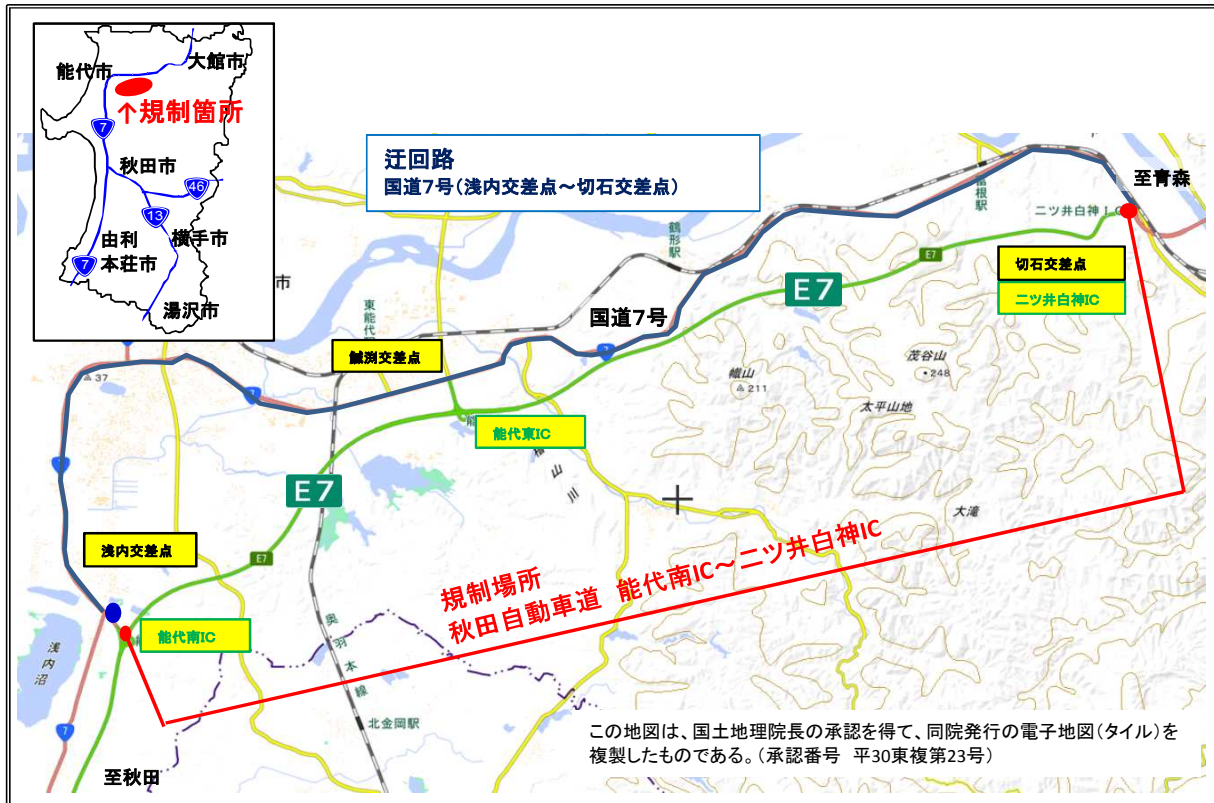

E7 秋田自動車道 能代南IC～二ツ井白神IC 夜間全面通行止めのお知らせ

E7 秋田自動車道 能代南IC～二ツ井白神ICにおいて、
「ワイヤロープ式防護柵設置、舗装補修等」工事のため夜間全面通行止め
を行います。道路利用者の皆様には大変ご迷惑をおかけ致しますが、ご理解と
ご協力をお願い致します。

1. 規制場所 **E7 秋田自動車道 能代南IC～二ツ井白神IC**
2. 規制内容 **夜間全面通行止め**
※緊急車両（救急車等）のみ通行可能です。
3. 規制日 **令和元年9月9日(月)～11月29日(金)**
毎夜20:00～翌6:00（土日、祝日を除く）
※天候等により中止又は規制期間が変更になる場合があります。
4. 迂回路 国道7号をご利用ください。

※NEXCO東日本管理区間の秋田自動車道 琴丘森岳IC～能代南ICについても、令和元年8月20日～9月27日の毎夜20時～翌6時（土日、祝日を除く）で全面通行止めとなりますので御注意下さい。

◎問い合わせ先

国土交通省 能代河川国道事務所 道路管理課

☎0185-70-1275

国土交通省 能代河川国道事務所 能代国道維持出張所

☎0185-58-2919

日本道路交通情報センター 秋田情報

☎050-3369-6605