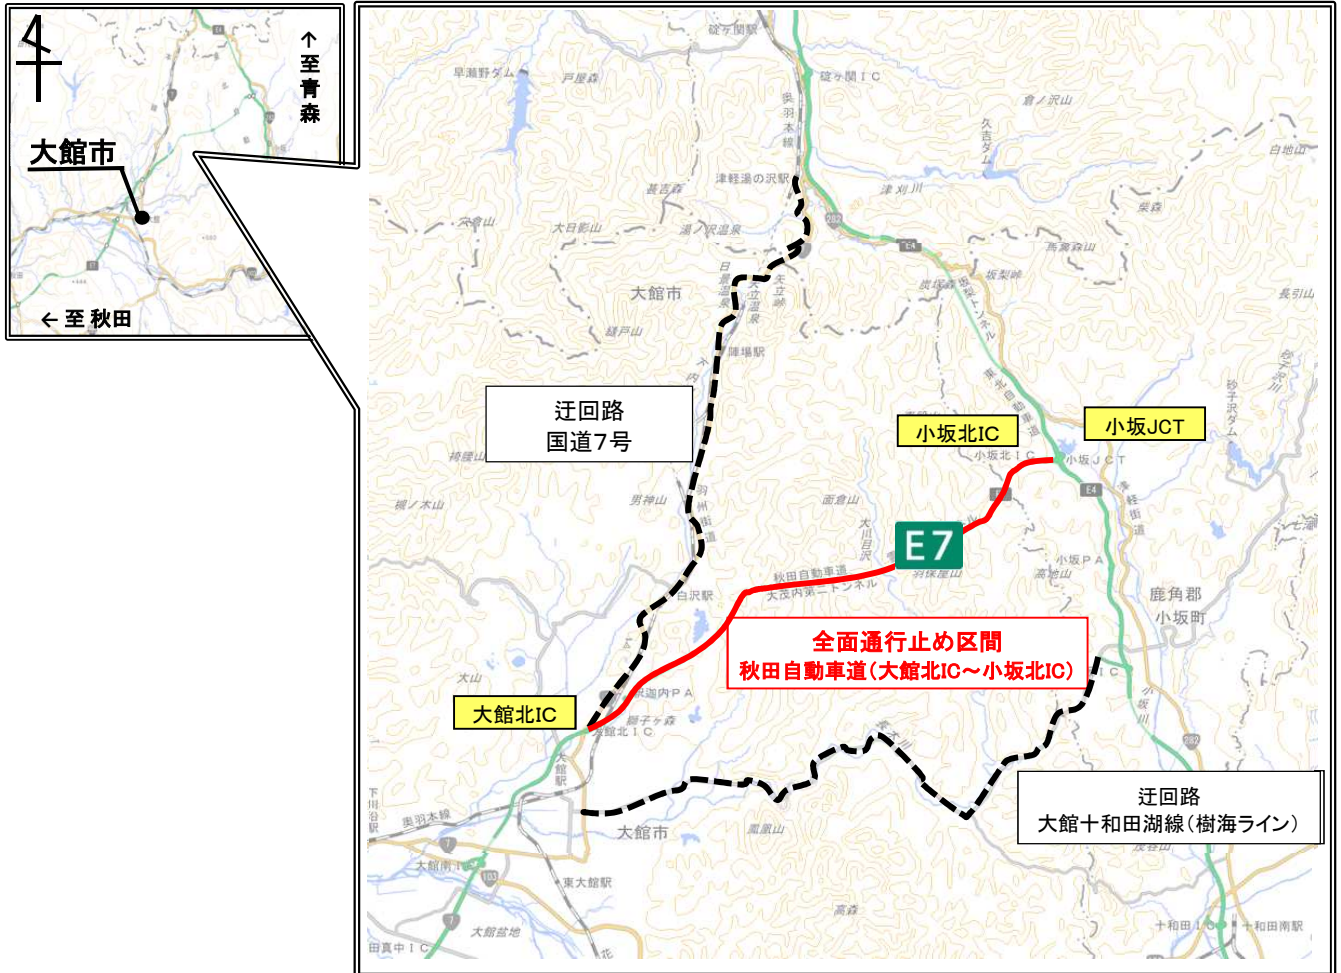

E7 秋田自動車道(大館北IC~小坂北IC) 夜間全面通行止めのお知らせ

E7 秋田自動車道(大館北IC~小坂北IC)において、**トンネル内作業**のため次のとおり**夜間全面通行止め**を行いますのでご協力をお願い致します。

この地図は、国土地理院長の承認を得て、同院発行の電子地形図(タイル)を複製したものである。(承認番号 平30 東複、第23号)

1. 規制場所 大館市積迦内~小坂町小坂 地内
(**E7** 大館北IC~小坂北IC)
2. 規制内容 **夜間全面通行止め**
※消防・救急等の緊急車両は通行可
ただし、現地誘導員の指示に従うこと
3. 規制日時 **令和元年8月30日(金)午後8時 から**
8月31日(土)午前3時 まで
4. 迂回路 青森方面 一般国道7号
小坂方面 主要地方道 大館十和田湖線(樹海ライン)