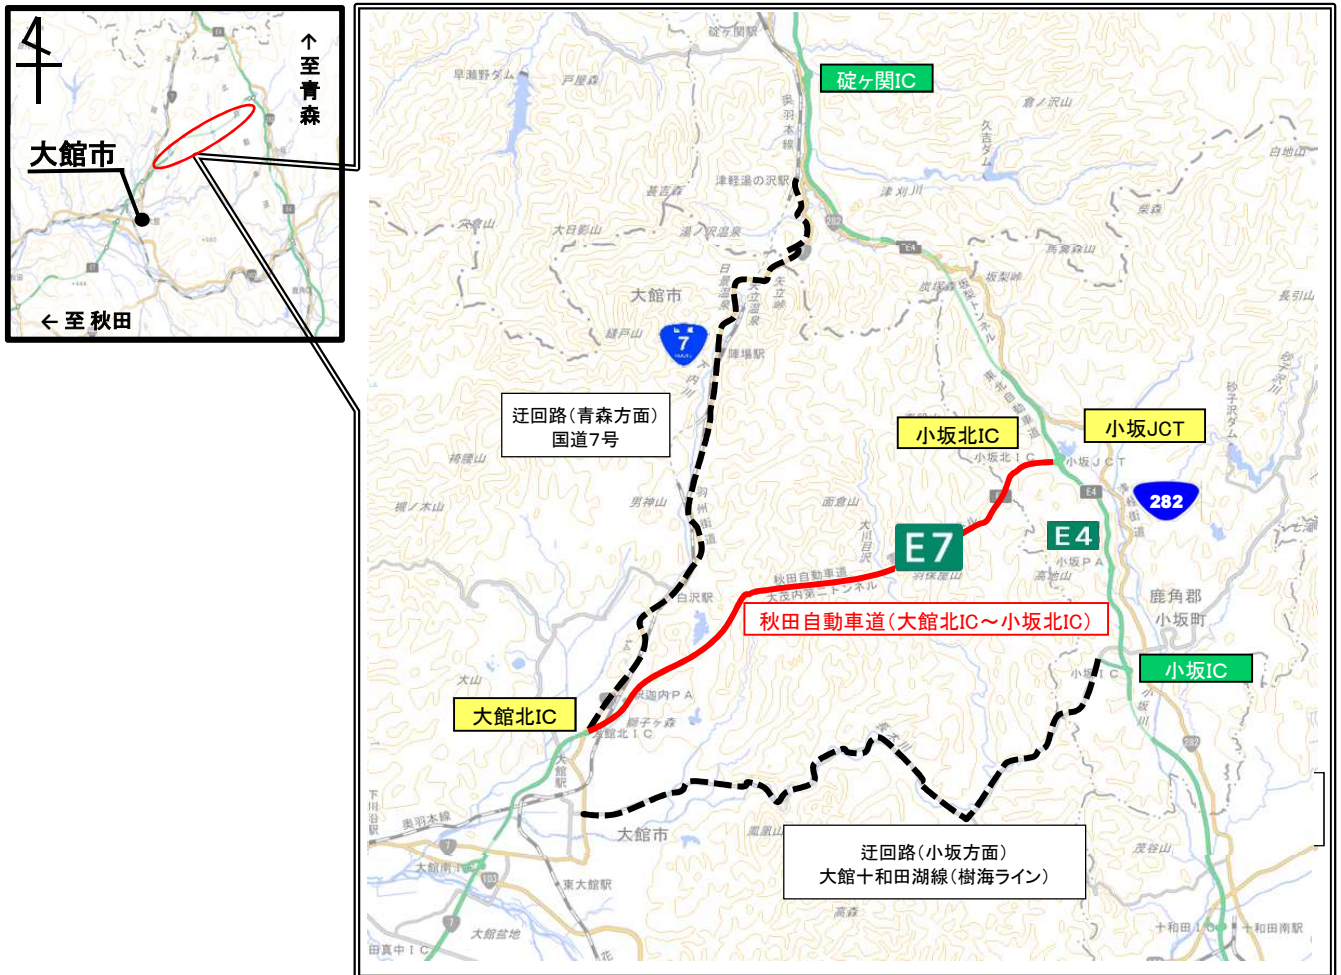

# E7 秋田自動車道(大館北IC~小坂北IC)

## 夜間通行止めのお知らせ

**E7** 秋田自動車道(大館北IC~小坂北IC)において、路面清掃及び区画線補修のため、次のとおり**夜間全面通行止め**を行いますのでご協力をお願い致します。

この地図は、国土地理院長の承認を得て、同院発行の電子地形図(タイル)を複製したものである。(承認番号 平30 東復、第23号)

1. 規制場所 大館市釈迦内~小坂町小坂 地内  
( **E7** 大館北IC~小坂北IC )
2. 規制内容 **夜間全面通行止め**  
※消防・救急等の緊急車両は通行可  
ただし、現地誘導員の指示に従うこと
3. 規制日時 **令和元年6月3日(月)~6月7日(金)まで毎夜間  
午後8時から翌午前6時まで**
4. 迂回路 青森方面 国道7号  
小坂方面 主要地方道 大館十和田湖線(樹海ライン)