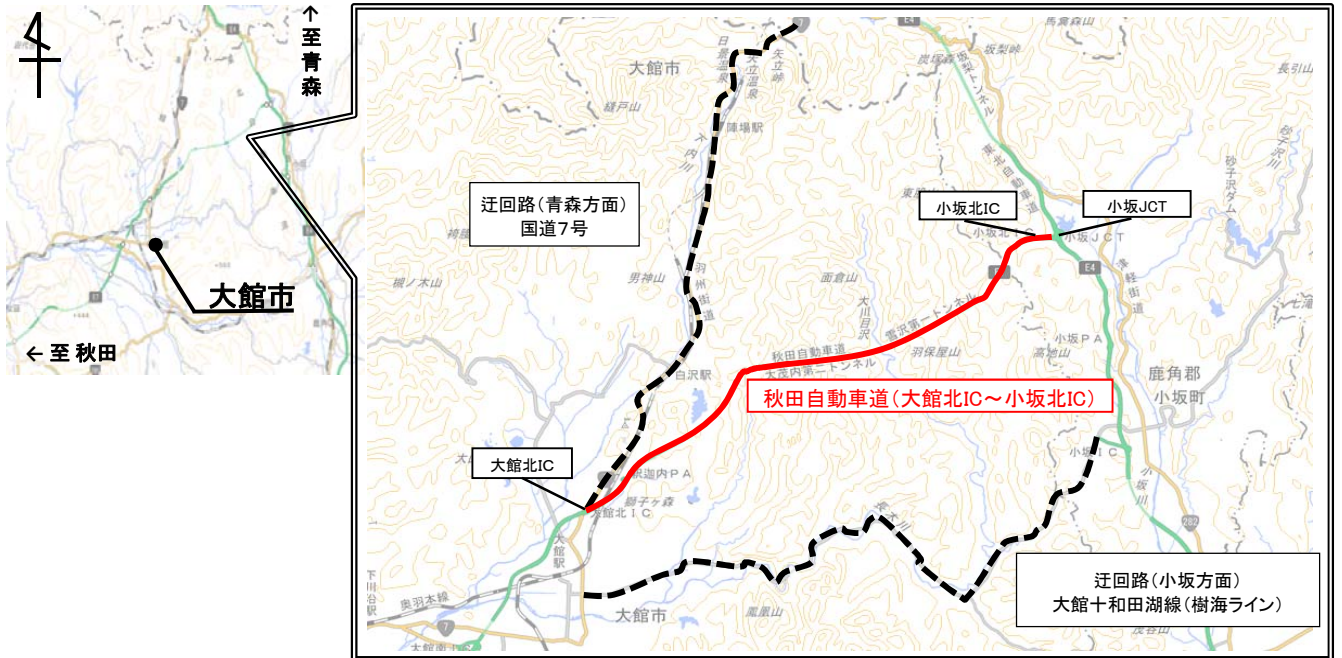

秋田自動車道(大館北IC～小坂北IC)

夜間通行止めのお知らせ

秋田自動車道(大館北IC～小坂北IC)において、**路面清掃作業**のため次のとおり**夜間通行止め**を行いますのでご協力をお願い致します。

この地図は、国土地理院長の承認を得て、同院発行の電子地形図(タイル)を複製したものである。(承認番号 平29東複、第33号)

1. 規制場所 大館市釈迦内～小坂町小坂 地内 (大館北IC～小坂北IC)
2. 規制内容 **夜間通行止め 午後9時～翌午前6時まで**
3. 規制日 **1日目：下り線のみ通行止め**
 平成30年 6月28日(木) 午後9時～
 6月29日(金) 午前6時

- 2日目：上り線のみ通行止め
- 平成30年 6月29日(金) 午後9時～
6月30日(土) 午前6時

4. 迂回路 青森方面 一般国道7号
小坂方面 主要地方道 大館十和田湖線(樹海ライン)

◎問い合わせ先

国土交通省	能代河川国道事務所	道路管理課	☎	0185-70-1275
国土交通省	能代河川国道事務所	大館国道出張所	☎	0186-49-0321