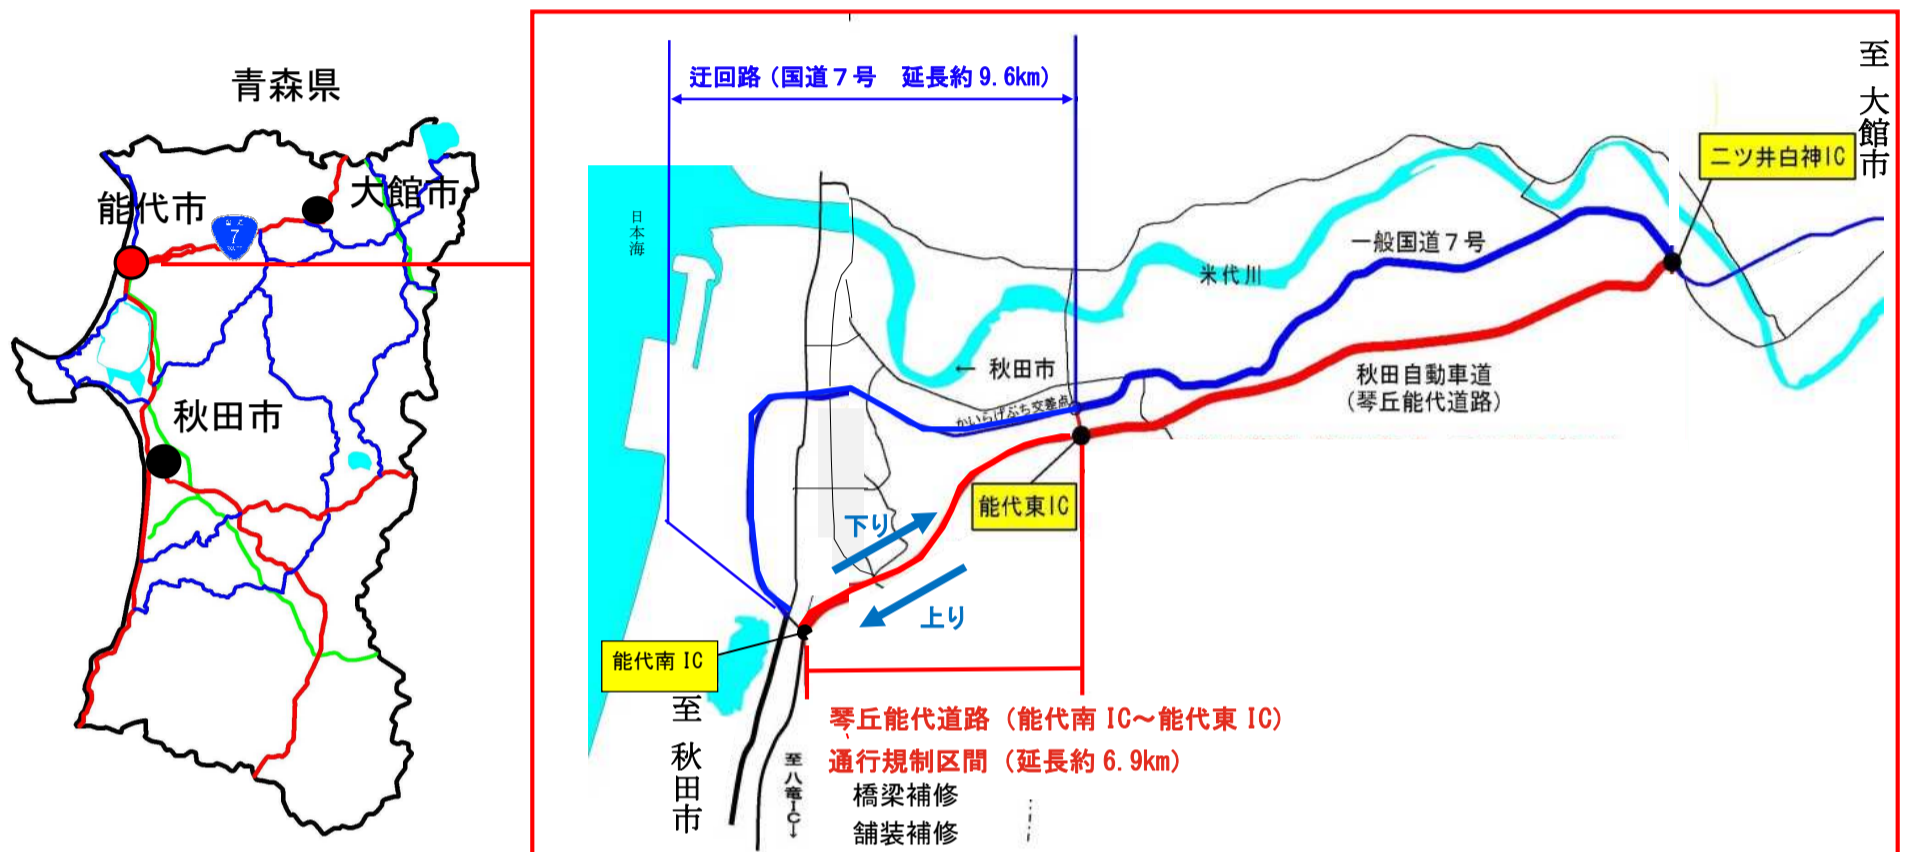

秋田自動車道 能代南IC～能代東IC 日中片側交互通行・夜間通行止め のお知らせ

秋田自動車道において、**橋梁補修工事及び舗装補修**のため以下のとおり「**日中片側交互通行・夜間通行止め**」を行いますのでご協力をお願いします。

1. 規制場所 **秋田自動車道 能代南IC～能代東IC
(秋田県能代市)**

2. 規制内容 **日中片側交互通行・夜間通行止め**

3. 規制日時

① **日中片側交互通行** 平成30年6月4日～22日
午前6:00～午後7:00

② **夜間通行止め** 平成30年6月4日～9日
(大館方面 下り) 午後7:00～午前6:00(予備日10日～13日)

③ **夜間通行止め** 平成30年6月14日～19日
(秋田方面 上り) 午後7:00～午前6:00(予備日20日～22日)

※作業状況・天候等により規制日時が変更になる場合があります。道路情報板でお知らせします。

4. 迂回路 一般国道7号をご利用下さい

◎お問合せ先

国土交通省 能代河川国道事務所 道路管理課