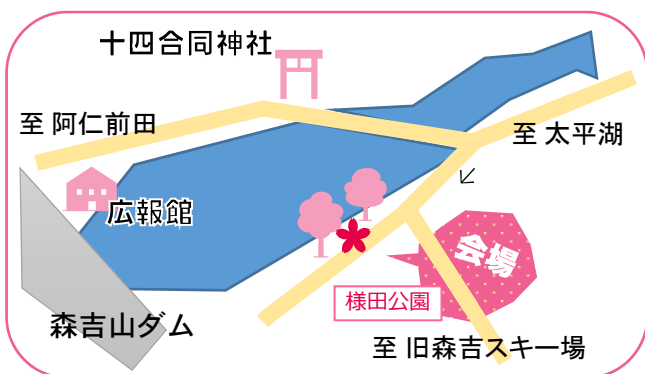

森吉四季美湖

# 桜を見る会

平成30年 **5月13日** 日 11:00 ~ 14:00

四季美湖で花見をしませんか？

## 初の植樹から7年—

まだ小さな桜ですが、前田小学校、森吉中学校、北鷹高校、ボランティアの皆さんの手で植えられた桜は毎年力強く咲いています。そこで初めての桜を見る会を企画しました。

クウインス森吉からバス送迎あり

- 10:00 クウインス森吉出発 (マイクロバス)
- | 各バス停留所に寄ります ※車が無い人のため
- 11:00 セレモニー (基本的に会場では飲酒なし)
- | ※雨天時は広報館
- 12:00 宴会 (クウインス森吉)
- 14:00 解散