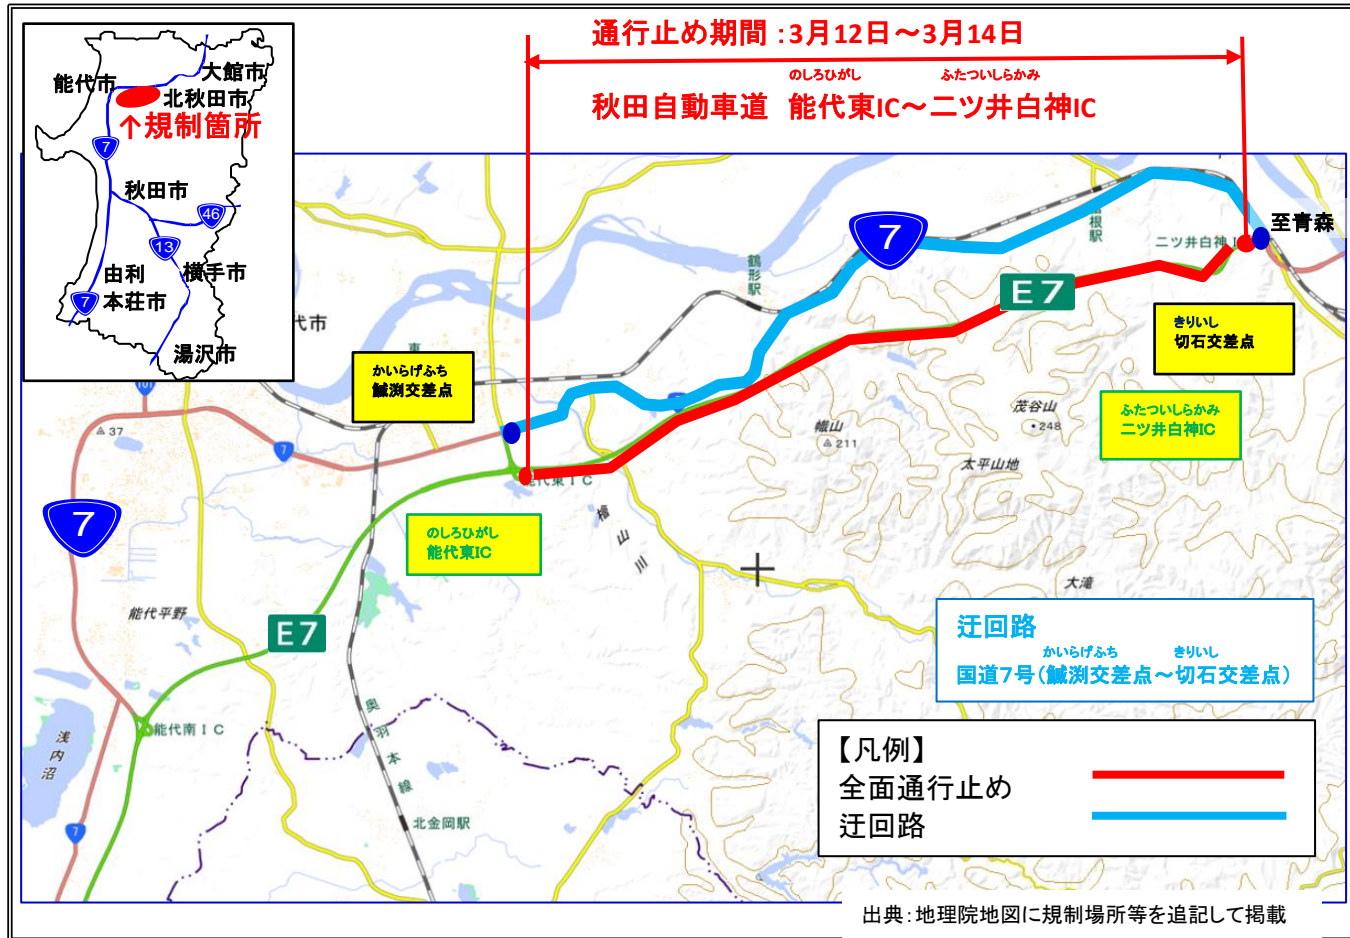

E7 日本海沿岸東北自動車道 能代東 I C ~ 二ツ井白神 I C 間 夜間通行止めのお知らせ

E7 秋田自動車道 能代東IC ~ 二ツ井白神IC間において、橋梁補修のため、**夜間通行止め**を行います。

道路利用者の皆様には大変ご迷惑をおかけ致しますが、ご理解とご協力をお願い致します。

至秋田

- 規制区間 E7 秋田自動車道 能代東IC～二ツ井白神IC
- 規制内容 **夜間通行止め（上下線）**
※緊急車両も通行不可になります。
- 規制日 **令和7年3月12日(水)～令和7年3月14日(金)（予備日含む）**
能代東IC～二ツ井白神IC間（上下線）
規制時間 20：00～翌6：00まで（予定）
※天候等により規制を中止する可能性があります。
- 迂回路 国道7号をご利用ください。