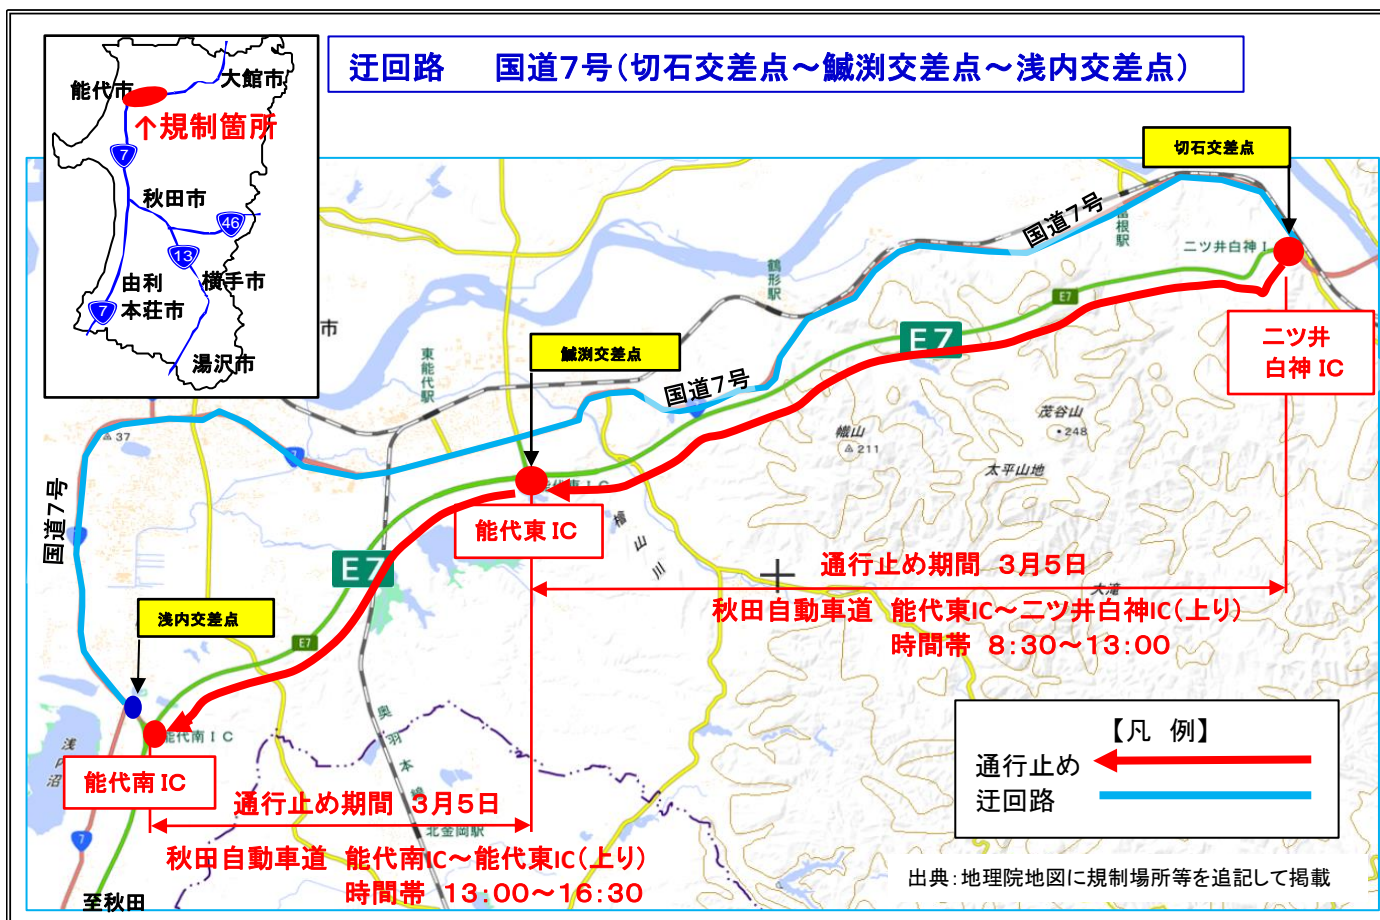

# 【緊急工事】日本海沿岸東北自動車道

## 能代南IC～二ツ井白神IC

### 車線通行止めのお知らせ

**E7** 秋田自動車道 能代南IC～二ツ井白神ICにおいて、中央分離帯補修のため、緊急工事を行います。

このため車線通行止めを行いますので、道路利用者の皆様には大変ご迷惑をおかけ致しますが、ご理解とご協力をお願いいたします。

1. 規制場所 **E7** 秋田自動車道 能代南IC～二ツ井白神IC (上り 秋田方面)

2. 規制内容 **車線通行止め**  
※緊急車両 (救急車等) のみ通行可能です。  
ただし、現地交通誘導員の指示に従ってください。

3. 規制日 **令和 7年 3月 5日(水) ～ 令和 7年3月6日(木) (予備日含む)**  
**能代東IC～二ツ井白神IC (上り線) 8:30～13:00**  
**能代南IC～能代東IC (上り線) 13:00～16:30**  
※天候等により交通規制を延期する可能性があります。

4. 迂回路 国道7号をご利用してください。

◎問い合わせ先		
国土交通省 能代河川国道事務所 道路管理課		☎0185-70-1275
国土交通省 能代河川国道事務所 能代国道維持出張所		☎0185-58-2919
日本道路交通情報センター 秋田情報		☎050-3369-6605