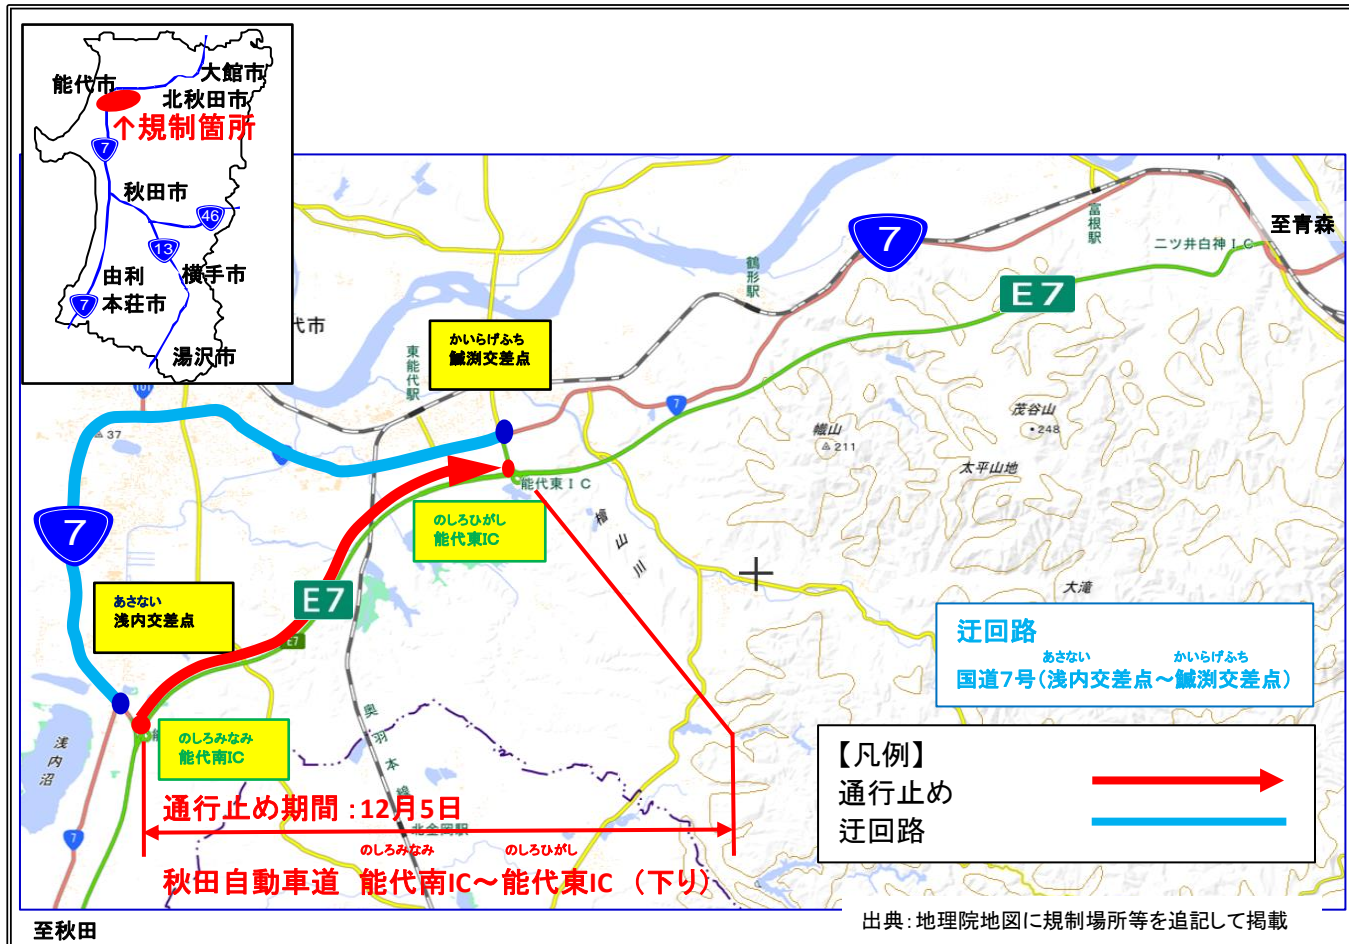

# E7 日本海沿岸東北自動車道（秋田自動車道）

## のしるみなみ のしるひがし 能代南 I C ~ 能代東 I C 間 車線通行止めのお知らせ

E7 秋田自動車道 能代南IC~能代東IC間において、付属物補修のため、**車線通行止め**を行います。

道路利用者の皆様には大変ご迷惑をおかけ致しますが、ご理解とご協力をお願い致します。

1. 規制区間 **E7** 秋田自動車道 能代南IC~能代東IC (下り:青森方面)

2. 規制内容 **車線通行止め**  
※緊急車両（救急車等）のみ通行可能です。  
ただし、現地誘導員の指示に従ってください。

3. 規制日 **令和6年12月5日(木)**  
**規制時間 9:00~12:00**  
**予備日 令和6年12月6日(金)**  
※天候等により規制を中止する可能性があります。

4. 迂回路 国道7号をご利用ください。

◎問い合わせ先	
国土交通省 能代河川国道事務所 道路管理課	☎0185-70-1275
国土交通省 能代河川国道事務所 能代国道維持出張所	☎0185-58-2919
日本道路交通情報センター 秋田情報	☎050-3369-6605