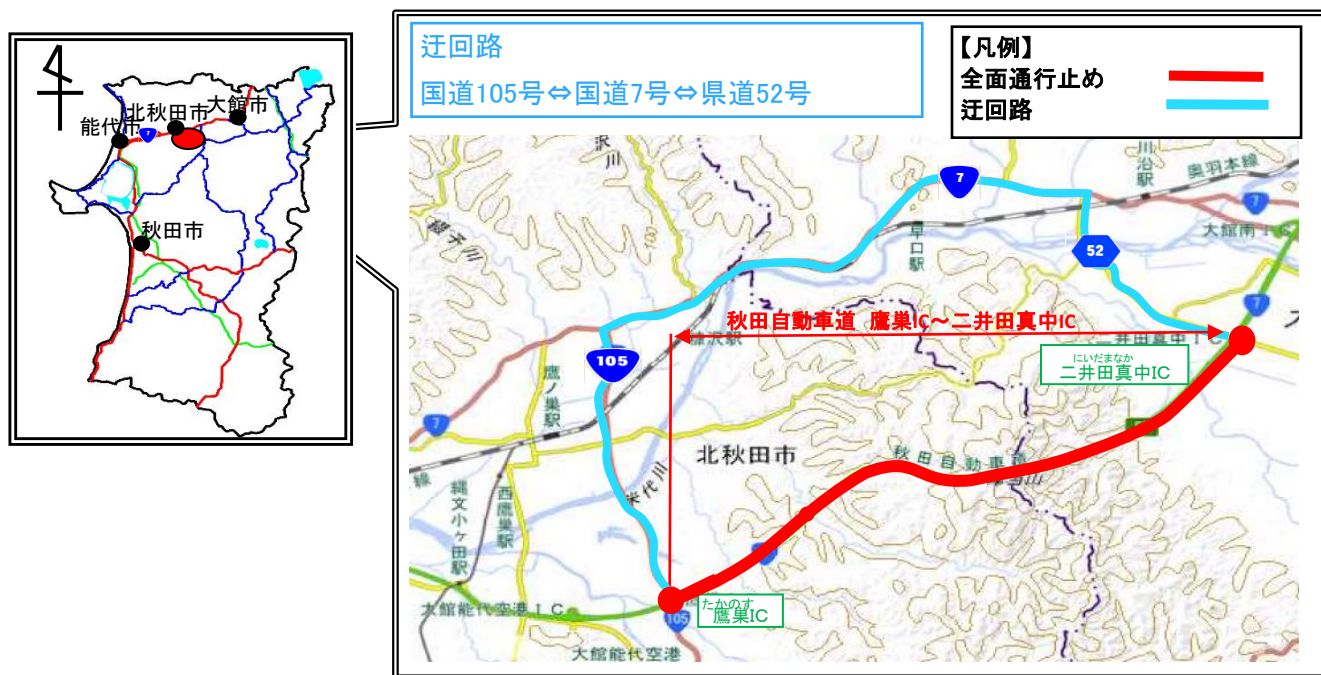

E7

日本海沿岸東北自動車道(秋田自動車道) 鷹巣IC～二井田真中IC間 昼間通行止めのお知らせ

E7

秋田自動車道(鷹巣IC～二井田真中IC)において斜面復旧工事のため、以下の日時に
昼間通行止めを実施致します。

道路利用者の皆様には大変ご迷惑をおかけ致しますが、ご理解とご協力をお願い致します。

1. 規制場所

E7 秋田自動車道 鷹巣IC～二井田真中IC

2. 規制内容

昼間通行止め(上下線)

※緊急車両(消防・救急等)は通行可能です。

ただし、現地誘導員の指示に従って下さい。

※強風・天候等により規制を中止する場合がございます。

3. 規制日時

令和6年12月3日(火)、令和6年12月4日(水)

規制時間 10:00～16:30まで

予備日 令和6年12月5日(木)