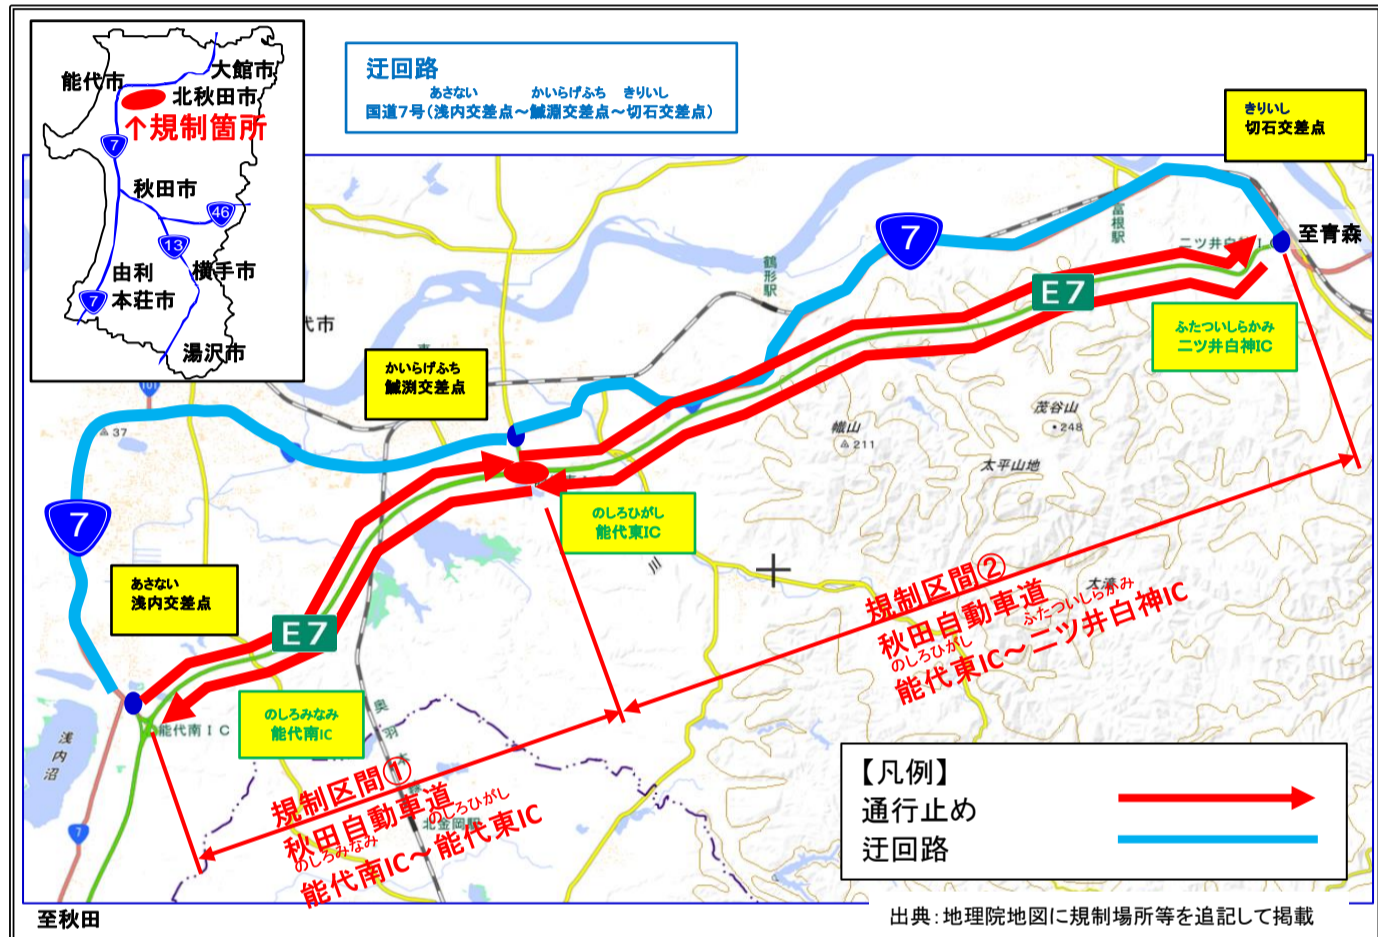

E7 日本海沿岸東北自動車道（秋田自動車道）

能代南 I C ~ 二ツ井白神 I C 間 夜間全面通行止めのお知らせ

E7 秋田自動車道 能代南IC ~ 二ツ井白神IC間において、橋梁点検のため、夜間の全面通行止めを行います。

道路利用者の皆様には大変ご迷惑をおかけ致しますが、ご理解とご協力をお願い致します。

1. 規制区間 E7 秋田自動車道 能代南IC～二ツ井白神IC

規制区間① 能代南IC～能代東IC

規制区間② 能代東IC～二ツ井白神IC

2. 規制内容 夜間全面通行止め（上下線：走行車線・追越車線）

※緊急車両（救急車等）のみ通行可能です。

ただし、現地誘導員の指示に従ってください。

3. 規制日 規制区間① 能代南IC～能代東IC

令和6年10月21日(月)から10月22日(火)

20:00～翌5:00まで

規制区間② 能代東IC～二ツ井白神IC

令和6年10月23日(水)から10月24日(木)

20:00～翌5:00まで

※天候等により規制を中止する可能性があります。

4. 迂回路 国道7号をご利用ください。

◎問い合わせ先

国土交通省 能代河川国道事務所 道路管理課

☎0185-70-1275

国土交通省 能代河川国道事務所 能代国道維持出張所