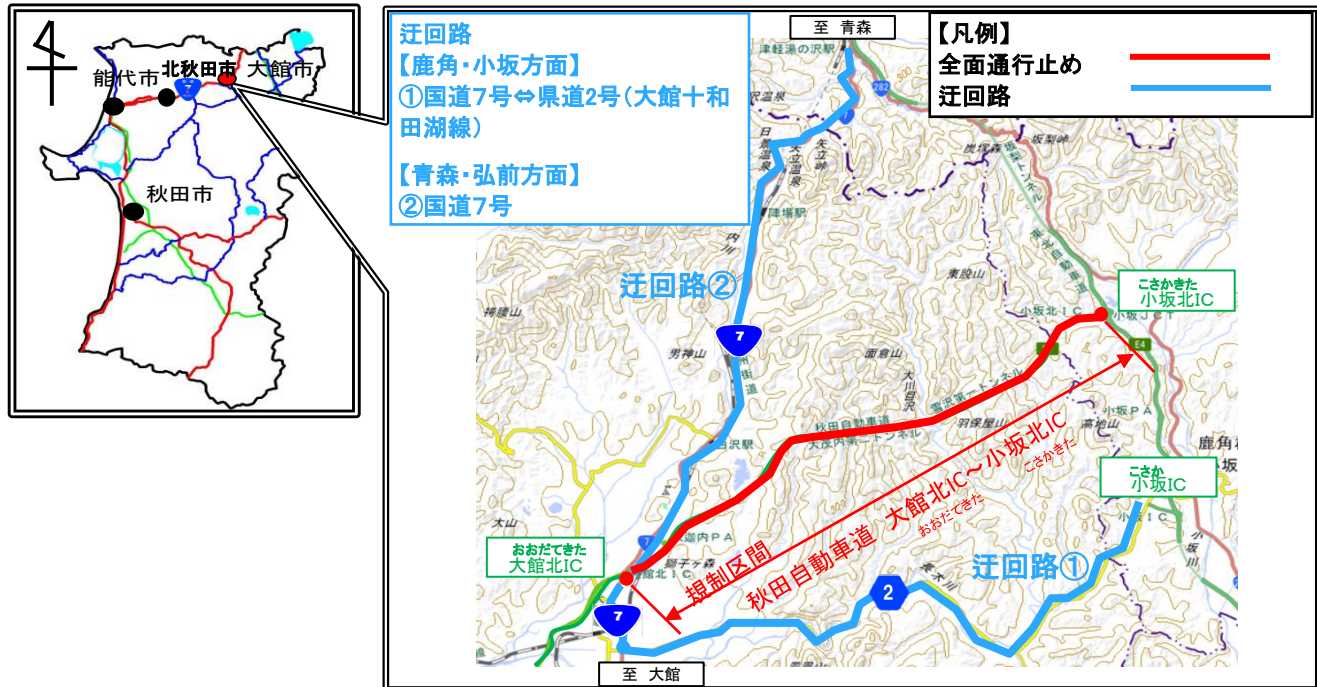

E7 秋田自動車道(大館北ICおおだてきた～小坂北ICこさかきた) 夜間全面通行止めのお知らせ

E7 秋田自動車道(大館北ICおおだてきた～小坂北ICこさかきた)において、区画線工事等のため、以下の期間で夜間の全面通行止めを実施致します。
道路利用者の皆様には大変ご迷惑をおかけ致しますが、ご理解とご協力をお願い致します。

出典：地理院地図に規制場所等を記載して掲載

1. 規制場所

E7 あきたじどうしゃどう おおだてきた こさかきた
秋田自動車道 大館北IC～小坂北IC

2. 規制内容

夜間全面通行止め

※緊急車両(消防・救急等)は通行可能です。
ただし、現地誘導員の指示に従って下さい。

3. 規制日時

令和6年6月25日(火)から6月27日(木)
予備日 6月28日(金)、7月1日(月)、7月2日(火)、7月3日(水)

規制時間 当日20:00～翌5:00まで(予定)

※土日の夜間規制は行いません。
※作業の進捗状況により、日程が前後する場合があります。

4. 迂回路