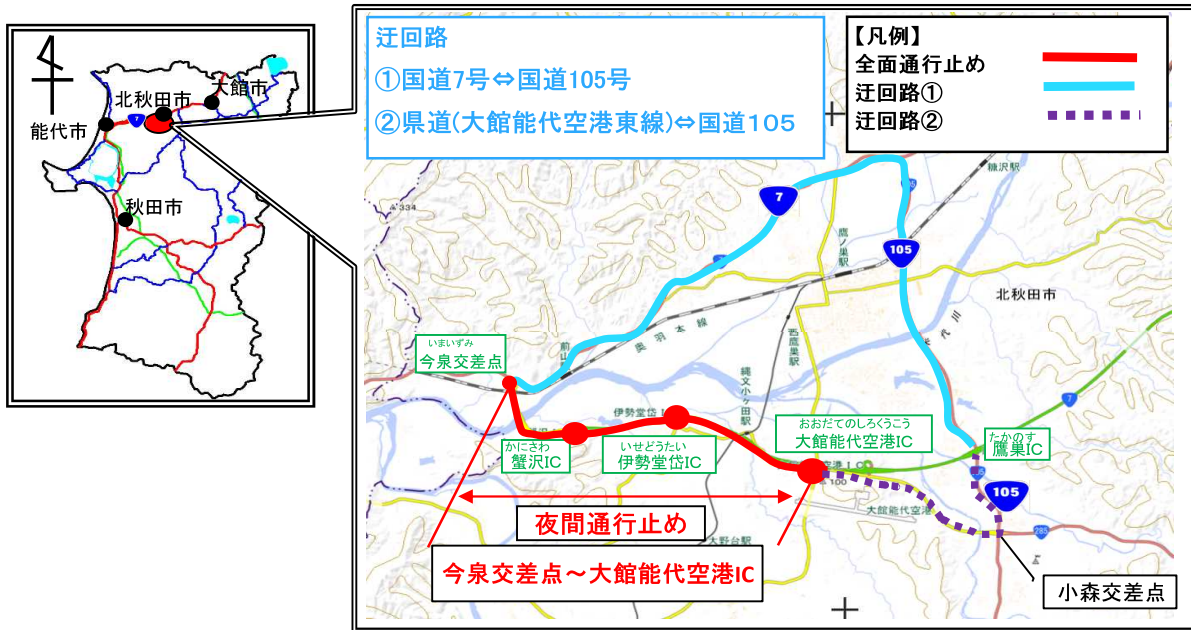

E7 秋田自動車道(今泉交差点^{いまいずみこうさてん}～大館能代空港 I C^{おおだてのしろくこう}) 夜間通行止めのお知らせ

E7 秋田自動車道(今泉交差点^{いまいずみこうさてん}～大館能代空港 I C^{おおだてのしろくこう})において路面補修工事のため、以下の日時に
夜間通行止めを実施致します。

道路利用者の皆様には大変ご迷惑をおかけ致しますが、ご理解とご協力をお願い致します。

出典:地理院地図に規制場所等を記載して掲載

1. 規制場所 **E7 秋田自動車道** 今泉交差点^{いまいずみこうさてん}～大館能代空港 I C^{おおだてのしろくこう}

2. 規制内容 **夜間通行止め (上下線)**

- ※緊急車両(消防・救急等)は通行可能です。
ただし、現地誘導員の指示に従って下さい。
- ※強風・天候等により規制を中止する場合がございます。

3. 規制日時 **令和6年3月18日(月)から令和6年3月19日(火)**

規制時間 20:00～翌日5:00まで (予定)

※大館能代空港 I C から小坂方面への通行は可能です。

予備日: 令和6年3月21日(木)から3月22日(金)

4. 迂回路 **国道7号 ⇔ 国道105号**

県道(大館能代空港東線^{おおだてのしろくこうひがしせん}) ⇔ 国道105号

◎問い合わせ先

国土交通省 能代河川国道事務所 道路管理課	☎ 0185-70-1275
国土交通省 能代河川国道事務所 大館国道出張所	☎ 0186-49-0321
秋田県 北秋田地域振興局 保全・環境課	☎ 0186-62-1834
日本道路交通情報センター 秋田情報	☎ 050-3369-6605