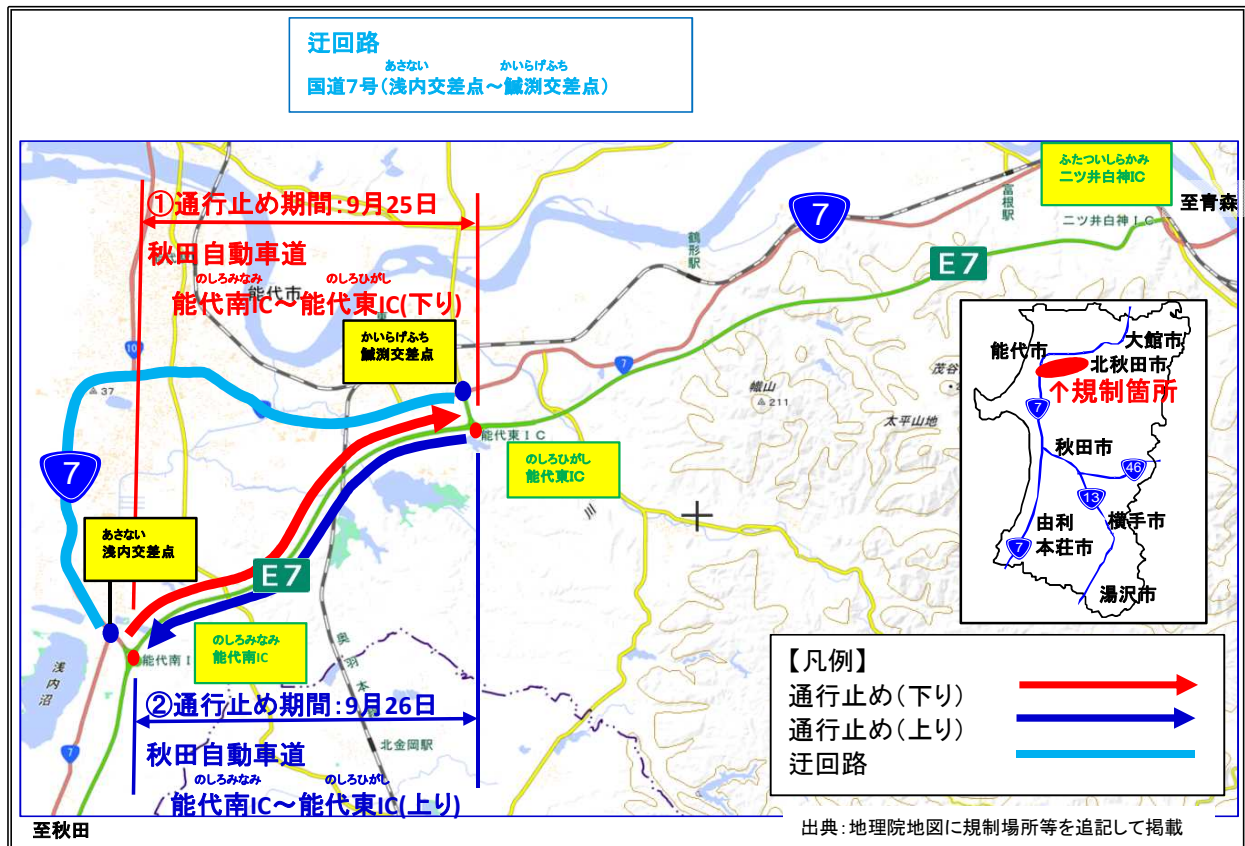

E7

秋田自動車道 能代南IC～能代東IC 車線通行止めのお知らせ

E7 秋田自動車道 能代南IC～能代東ICにおいて、橋梁点検のため、
昼間の車線通行止めを行います。

道路利用者の皆様には大変ご迷惑をおかけ致しますが、ご理解とご協力をお願い致します。

1. 規制区間 **E7** 秋田自動車道 能代南IC～能代東IC

2. 規制内容 **車線の通行止め**

※緊急車両（救急車等）のみ通行可能です。
ただし、現地誘導員の指示に従ってください。

3. 規制日 ①令和5年9月25日(月)

能代南IC～能代東IC(青森方面) 下り線
規制時間 9:00～17:00 (予定)

②令和5年9月26日(火)

能代南IC～能代東IC(秋田方面) 上り線
規制時間 9:00～17:00 (予定)

※天候等により規制を中止する可能性があります。

予備日:令和5年9月27日(水)

4. 迂回路 国道7号をご利用ください。

◎問い合わせ先