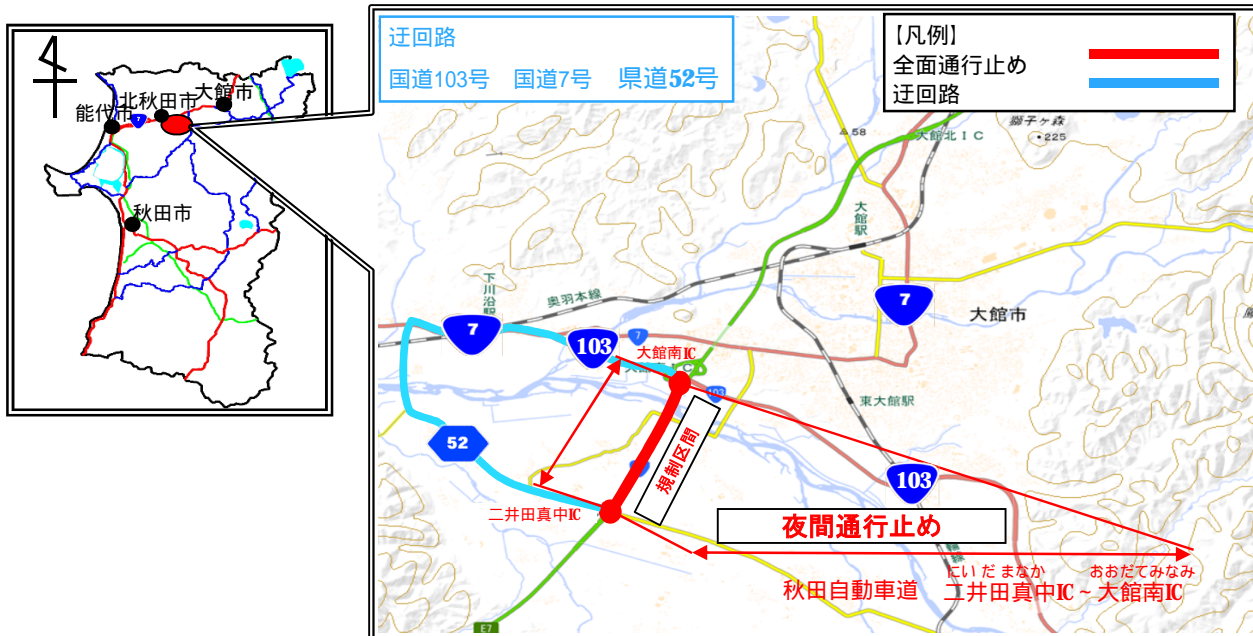

# 秋田自動車道(二井田真中IC ~ 大館南IC) 夜間通行止め(期間追加)のお知らせ

**E7**

秋田自動車道(二井田真中IC ~ 大館南IC)において、区画線工事等のため夜間通行止めを実施しておりますが、雨天による作業期間変更のため夜間の全面通行止め期間を追加致します。道路利用者の皆様には大変ご迷惑をおかけ致しますが、ご理解とご協力をお願い致します。

## 1. 規制場所

**E7**

秋田自動車道  
二井田真中IC ~ 大館南IC