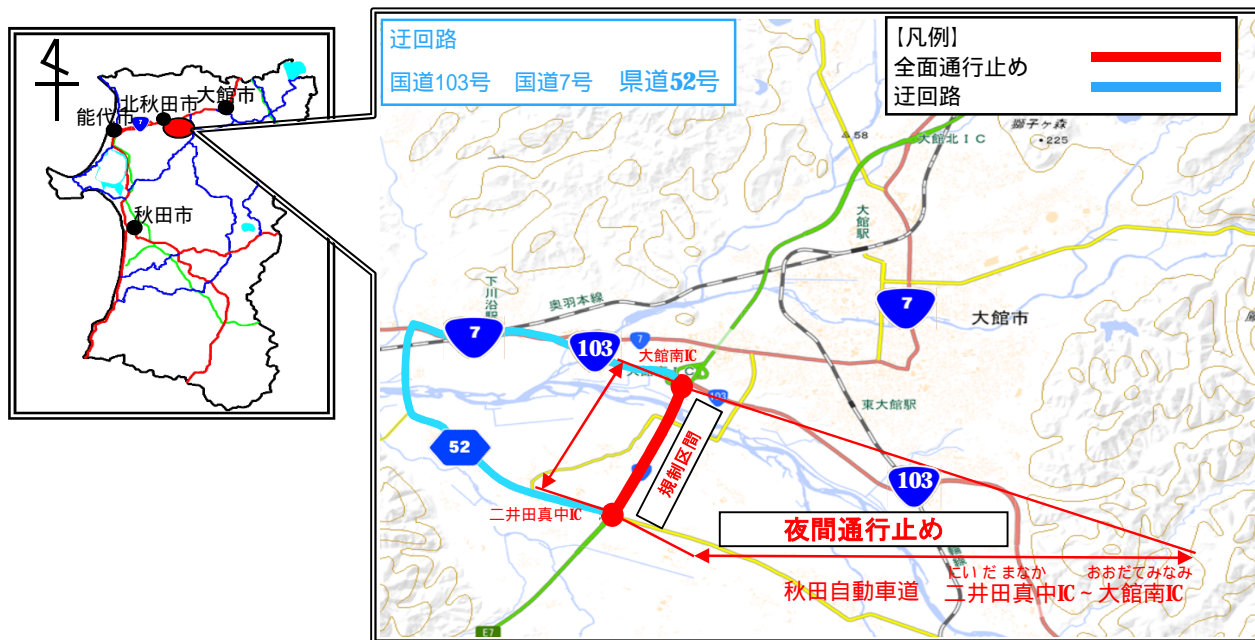

E7

秋田自動車道(二井田真中IC ~ 大館南IC) 夜間通行止めのお知らせ

E7

秋田自動車道(二井田真中IC ~ 大館南IC)において区画線工事等のため、以下の
日時に夜間通行止めを実施致します。

道路利用者の皆様には大変ご迷惑をおかけ致しますが、ご理解とご協力をお願い致します。

出典：地理院地図に規制場所等を記載して掲載

1. 規制場所

E7

あきたじどうしゃどう
秋田自動車道

にいだまなか おおだてみなみ
二井田真中IC ~ 大館南IC

2. 規制内容

夜間通行止め(上下線)

緊急車両(消防・救急等)は通行可能です。
ただし、現地誘導員の指示に従って下さい。

3. 規制日時

令和5年6月27日(火)から令和5年6月29日(木)

規制時間 当日20:00 ~ 翌日5:00まで(予定)