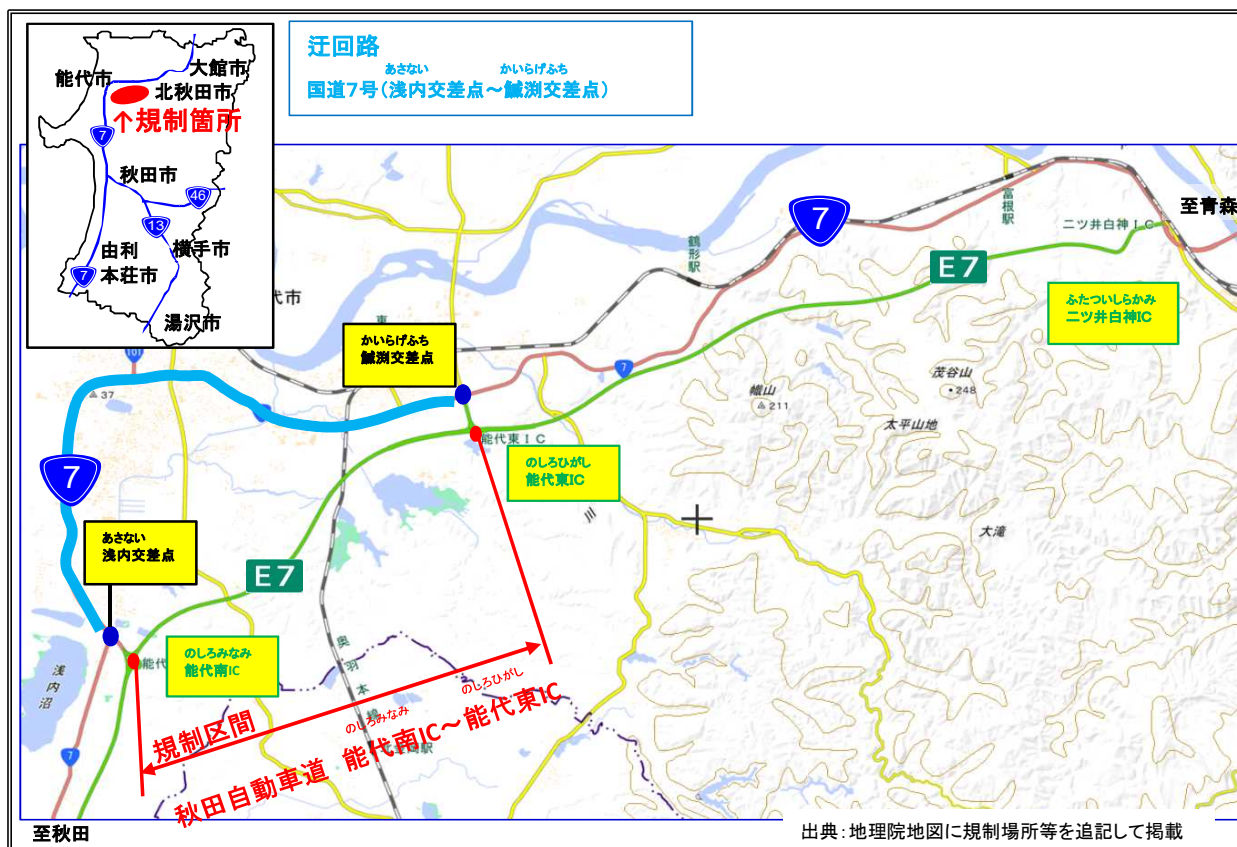

E7

秋田自動車道 ^{のしろみなみ} 能代南 I C ~ ^{のしろひがし} 能代東 I C 夜間通行止め解除のお知らせ

E7 秋田自動車道 ^{のしろみなみ} 能代南 I C ~ ^{のしろひがし} 能代東 I C において、舗装修繕工事のため、**夜間通行止め**を実施していましたが、作業進捗等により**予定より早く終了**できることとなりましたのでお知らせ致します。

道路利用者の皆様には御理解・御協力いただき、大変ありがとうございました。

1. 規制区間 **E7** 秋田自動車道 ^{あきたじどうしゃどう} 能代南 I C ~ ^{のしろひがし} 能代東 I C

2. 規制内容 **夜間通行止め**
 ※緊急車両（救急車等）のみ通行可能です。
 ただし、現地誘導員の指示に従ってください。

3. 規制日 **令和5年6月1日(木)～6月23日(金) (変更前)**
令和5年6月1日(木)～6月14日(水) (変更後)
平日20:00～翌5:00
※終了時間については、変更する場合があります。
 ※天候等により規制を中止する可能性があります。
 ※土日祝日の規制は行いません。