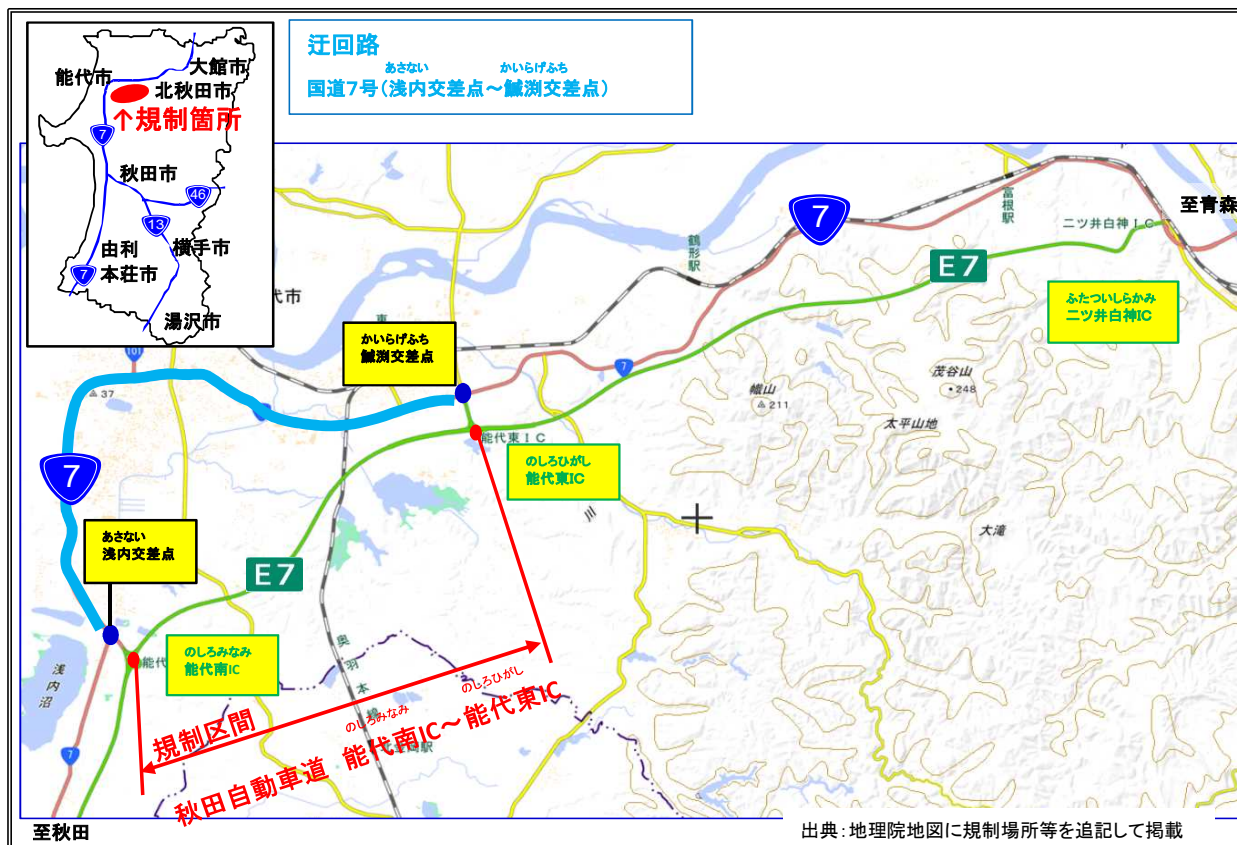

E7

秋田自動車道 能代南IC^{のしろみなみ}～能代東IC^{のしろひがし}

夜間通行止めのお知らせ

E7 秋田自動車道 能代南IC^{のしろみなみ}～能代東IC^{のしろひがし}において、舗装修繕工事のため、**夜間通行止め**を行います。

道路利用者の皆様には大変ご迷惑をおかけ致しますが、ご理解とご協力をお願い致します。

1. 規制区間 **E7** 秋田自動車道 能代南IC^{のしろみなみ}～能代東IC^{のしろひがし}

2. 規制内容 **夜間通行止め**
 ※緊急車両（救急車等）のみ通行可能です。
 ただし、現地誘導員の指示に従ってください。

3. 規制日 **令和5年6月1日(木)～6月12日(月)**
平日20:00～翌5:00

※天候等により規制を中止する可能性があります。
 ※土日祝日の規制は行いません。

予備日：**令和5年6月13日(火)～6月23日(金)**

4. 迂回路 国道7号をご利用ください。

◎問い合わせ先