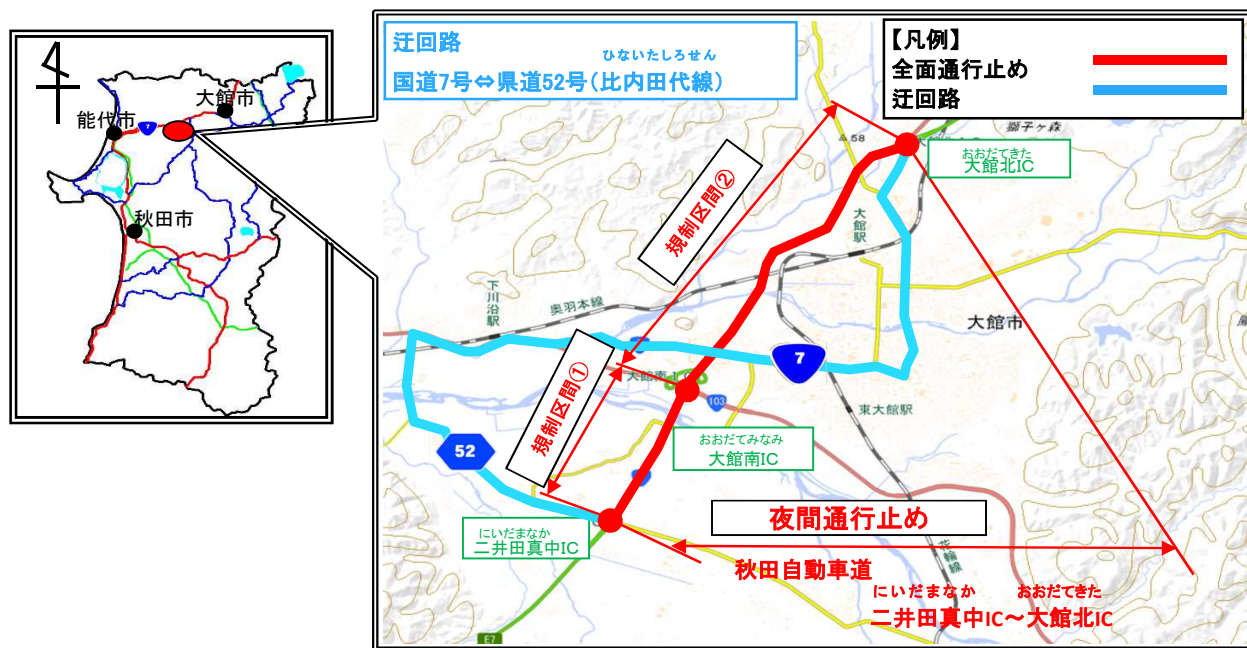

E7 秋田自動車道(二井田真中IC^{にいだまなか}～大館北IC^{おおだてきた}) 夜間通行止めのお知らせ

E7 秋田自動車道(二井田真中IC^{にいだまなか}～大館北IC^{おおだてきた})において路面補修工事等のため、以下の日時に**夜間通行止め**を実施致します。
道路利用者の皆様には大変ご迷惑をおかけ致しますが、ご理解とご協力をお願い致します。

出典:地理院地図に規制場所等を記載して掲載

1. 規制場所 **E7** 秋田自動車道^{あきたじどうしゃどう}
- ① 二井田真中IC^{にいだまなか}～大館南IC^{おおだてみなみ}
 - ② 大館南IC^{おおだてみなみ}～大館北IC^{おおだてきた}

2. 規制内容 **夜間通行止め(上下線)**
 ※緊急車両(消防・救急等)は通行可能です。
 ただし、現地誘導員の指示に従って下さい。

3. 規制日時
- ① 令和5年3月22日(水)
 - ② 令和5年3月23日(木)
- 規制時間 20:00～翌日5:00まで(予定)**
 ※強風・天候等により規制を中止する場合がございます。

4. 迂回路 国道7号 ⇔ 県道52号(比内田代線)^{ひないたしろせん}