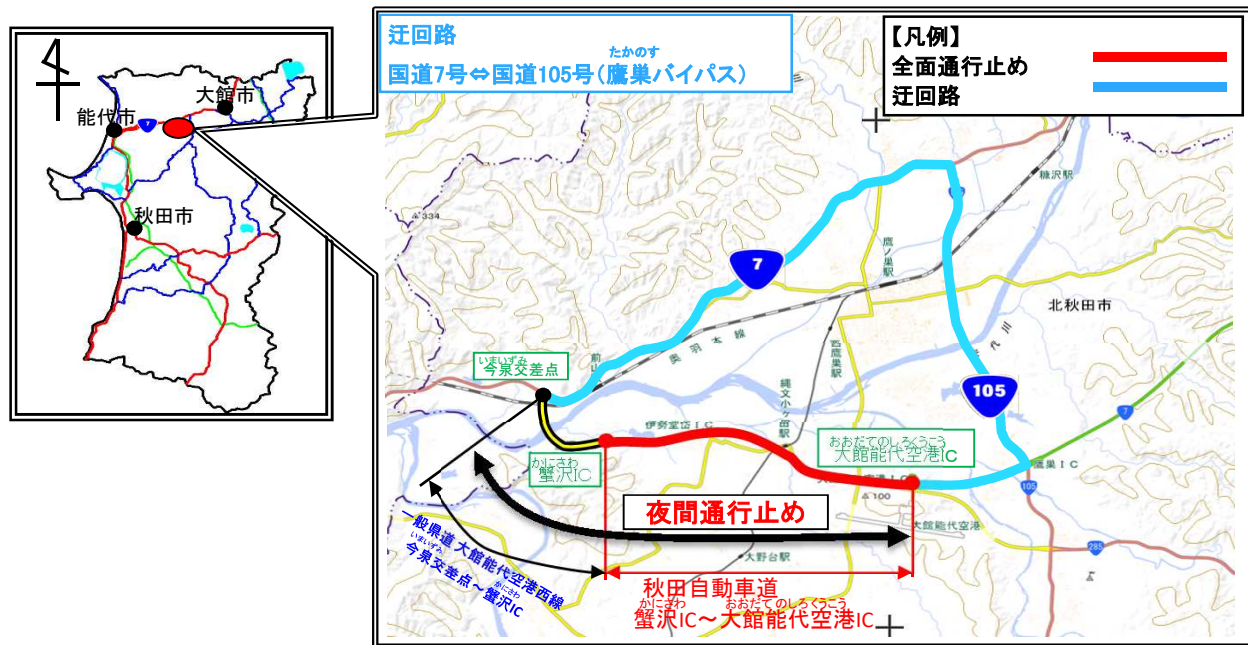

# E7 秋田自動車道(蟹沢IC<sup>かにさわ</sup>～大館能代空港IC<sup>おおだてのしろくうこう</sup>) 夜間通行止めのお知らせ

**E7** 秋田自動車道(蟹沢IC<sup>かにさわ</sup>～大館能代空港IC<sup>おおだてのしろくうこう</sup>)において施設点検等、一般県道<sup>おおだてのしろ</sup>大館能代<sup>くうこうにし</sup>空港西線において路面補修工事等のため以下の日時に**夜間通行止め**を実施致します。  
道路利用者の皆様には大変ご迷惑をおかけ致しますが、ご理解とご協力をお願い致します。

出典:地理院地図に規制場所等を記載して掲載

1. 規制場所 **E7** 秋田自動車道 蟹沢IC<sup>かにさわ</sup>～大館能代空港IC<sup>おおだてのしろくうこう</sup>  
※あわせて一般県道<sup>おおだてのしろくうこうにしせん</sup>大館能代空港西線の今泉交差点<sup>いまいずみ</sup>～蟹沢IC<sup>かにさわ</sup>間も同様に規制されます。
2. 規制内容 **夜間通行止め(上下線)**  
※緊急車両(消防・救急等)は通行可能です。  
ただし、現地誘導員の指示に従って下さい。
3. 規制日時 **令和5年1月27日(金)〈予備日1月28日(土)〉**  
**規制時間 20:00～翌日5:00まで(予定)**  
※強風・天候等により規制を中止する場合がございます。
4. 迂回路 国道7号 ⇔ 国道105号(鷹巣<sup>たかのす</sup>バイパス)