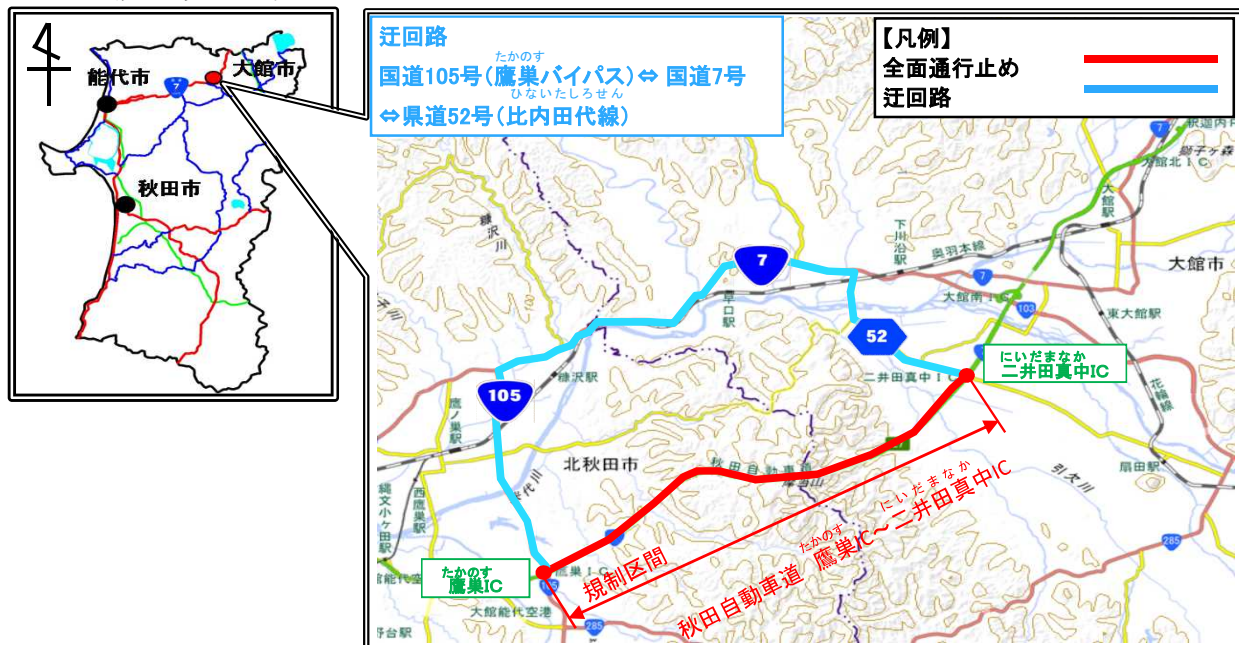

E7

秋田自動車道(鷹巣IC^{たかのす}～二井田真中IC^{にいだまなか})

夜間通行止めのお知らせ

E7

秋田自動車道(鷹巣IC^{たかのす}～二井田真中IC^{にいだまなか})において、区画線工事等のため、以下の期間で**夜間の通行止め**を実施致します。

道路利用者の皆様には大変ご迷惑をおかけ致しますが、ご理解とご協力をお願い致します。

出典：地理院地図に規制場所等を記載して掲載

1. 規制場所 **E7** 秋田自動車道 鷹巣IC^{たかのす}～二井田真中IC^{にいだまなか}

2. 規制内容 **夜間通行止め(上下線)**

※緊急車両(消防・救急等)は通行可能です。

ただし、現地誘導員の指示に従って下さい。

3. 規制日時 **令和4年6月6日(月)から6月10日(金)**

規制時間 20:00～翌日5:00まで(予定)

※天候等により規制を中止する場合がございます。

4. 迂回路 国道105号(鷹巣バイパス)^{たかのす} ⇔ 国道7号
⇔ 県道52号(比内田代線)^{ひないたしろせん}