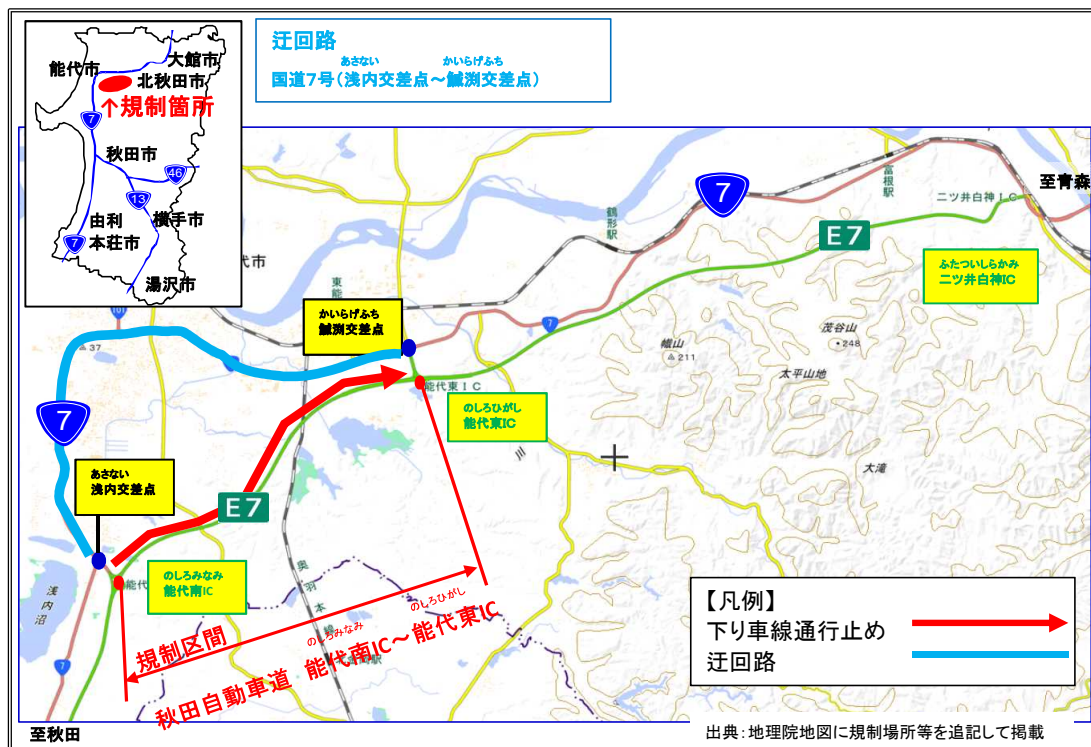

E7

秋田自動車道 能代南IC^{のしろみなみ}～能代東IC^{のしろひがし} 通行止めのお知らせ

E7 秋田自動車道 能代南IC^{のしろみなみ}～能代東IC^{のしろひがし}において、11月8日から11月12日までの間、路面補修作業を予定しておりましたが、天候不良により作業を中止しております。

中止に伴う代替として、11月15日～19日までの間、**昼間の車線通行止め**を実施いたします。

引き続き、道路利用者の皆様には大変ご迷惑をおかけ致しますが、ご理解とご協力をお願い致します。

1. 規制区間 **E7** 秋田自動車道 能代南IC^{のしろみなみ}～能代東IC^{のしろひがし} (下り：青森方面)

2. 規制内容 **車線の通行止め(下り(青森方面車線))**

※緊急車両(救急車等)のみ通行可能です。
ただし、現地誘導員の指示に従ってください。

3. 規制日 **令和3年11月15日(月)～11月19日(金)**

規制時間 平日8:30～16:30

※天候等により規制を中止する可能性があります。