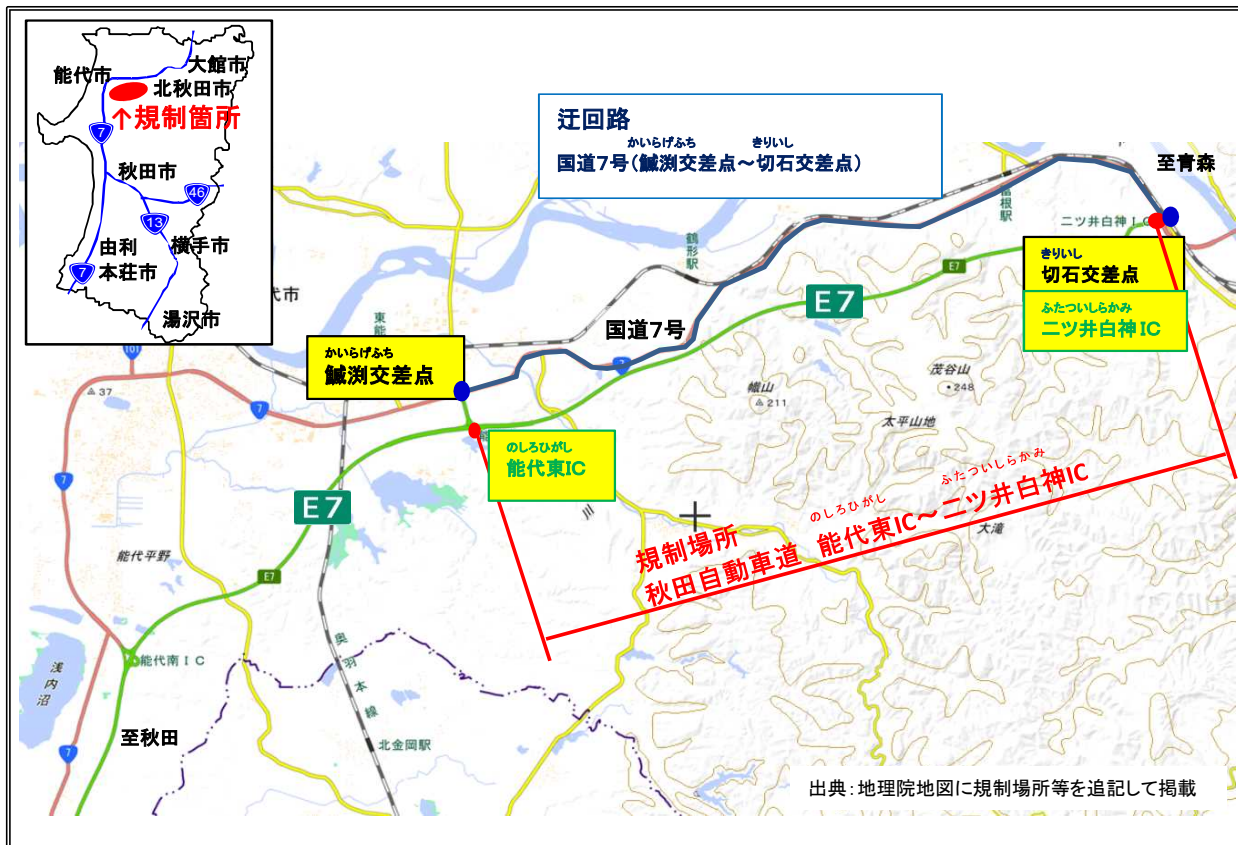

# E7 秋田自動車道 <sup>のしろひがし</sup>能代東IC ~ <sup>ふたついらかみ</sup>二ツ井白神IC 夜間通行止めのお知らせ

E7 秋田自動車道 <sup>のしろひがし</sup>能代東IC ~ <sup>ふたついらかみ</sup>二ツ井白神ICにおいて、舗装修繕工事のため、**夜間通行止め**を行います。

道路利用者の皆様には大変ご迷惑をおかけ致しますが、ご理解とご協力をお願い致します。

1. 規制場所 **E7 秋田自動車道 <sup>のしろひがし</sup>能代東IC ~ <sup>ふたついらかみ</sup>二ツ井白神IC**
2. 規制内容 **夜間通行止め**  
※緊急車両（救急車等）のみ通行可能です。  
ただし、現地誘導員の指示に従ってください。
3. 規制日 **①令和3年8月2日(月)~令和3年8月6日(金)**  
**②令和3年8月18日(水)~令和3年8月31日(火)**  
**平日20:00~翌5:00**  
※土日の規制は行いません。  
※天候等により規制を中止する可能性があります。
4. 迂回路 国道7号をご利用ください。