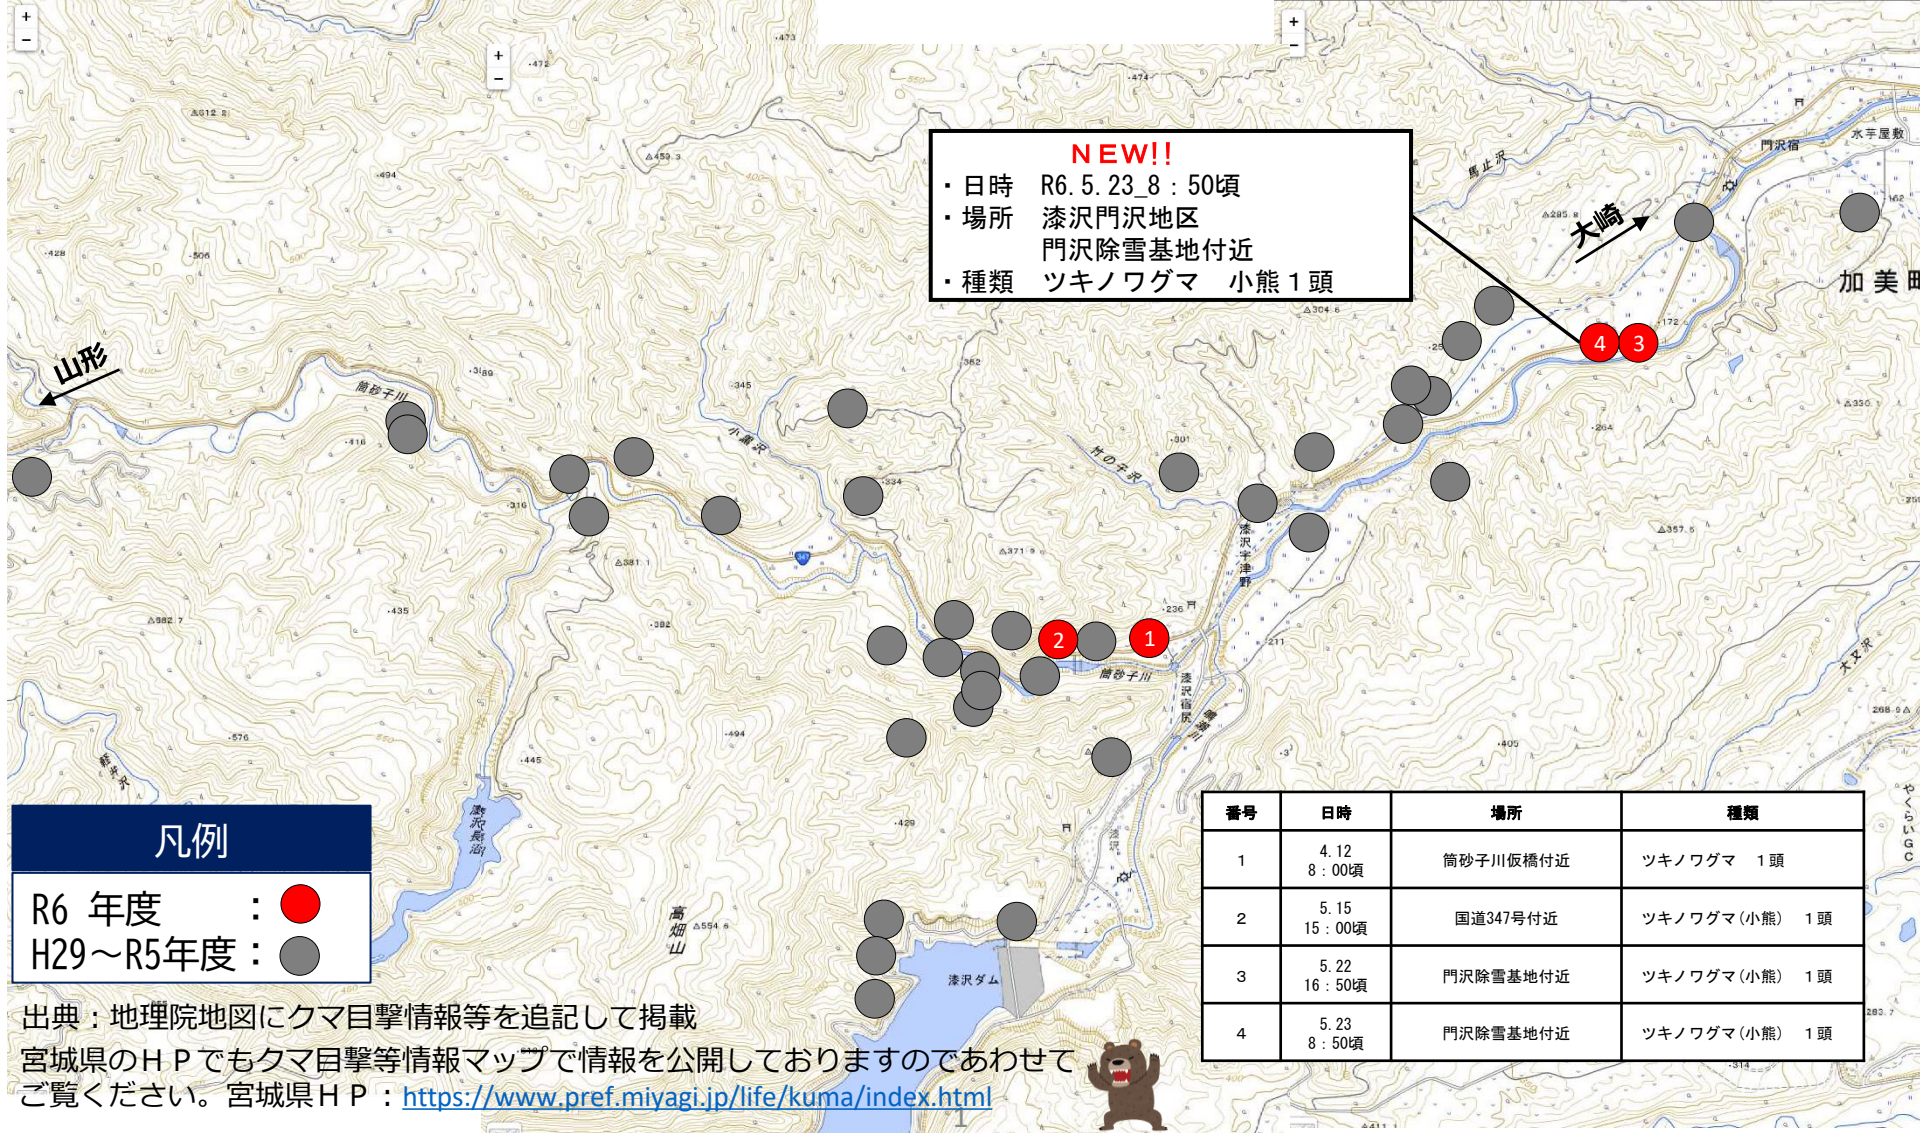

くまっぶ (令和6年度 クマ目撃情報)

令和 6年5月23日時点

“くまっぶ”は当事業において目撃された宮城県加美町漆沢地区でのクマ目撃情報をまとめたものです。

凡例

R6 年度 : ● (Red circle)
H29~R5年度 : ● (Grey circle)

出典：地理院地図にクマ目撃情報等を追記して掲載

宮城県のHPでもクマ目撃等情報マップで情報を公開しておりますのであわせてご覧ください。宮城県HP：<https://www.pref.miyagi.jp/life/kuma/index.html>