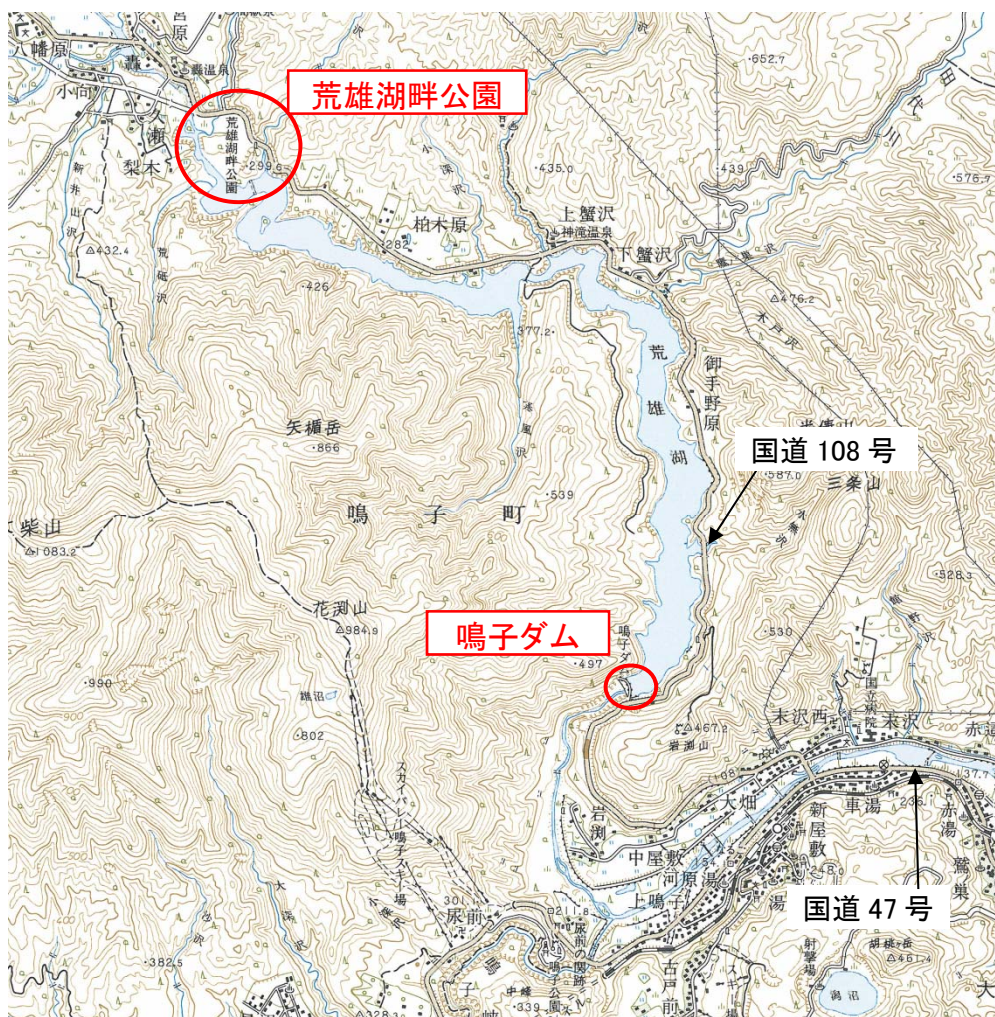

【周辺地図】

【補足】 「森と湖に親しむ旬間」とは

○昭和62年から国民に森と湖に親しむ機会を提供することによって、参加者の心身をリフレッシュするとともに、森林、ダム、河川等の重要性について、国民の関心を高め、理解を深めることを目的としています。

○期間は毎年、7月21日～31日となっています。