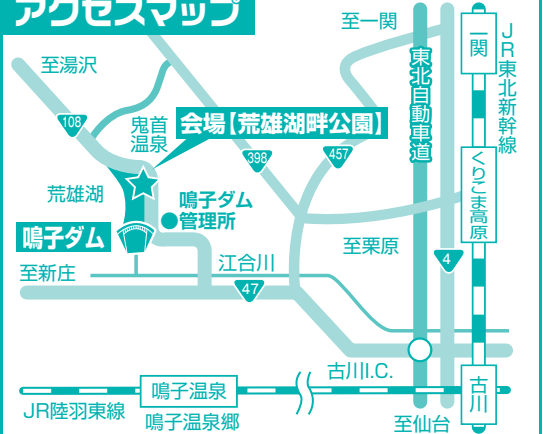

みんなおいでよ!

集合
場所

荒雄湖畔公園 (雨天中止)

★親子木工教室

★ダム探検ツアー

★森とあそぼう!

★手づくり体験
紙すき&水力発電

★チャレンジ!
スナッグゴルフ

★地場産品直売特設コーナー

大崎地方の地場産品を直売

★イワナのつかみどり(養殖)

★パネル展示

※スナッグゴルフとは、ゴルフの基礎的な要素を
全て持ち合わせた3世代で楽しめる生涯スポーツ
です。

詳しくは、スナッグゴルフジャパンの
ホームページをご覧ください

<http://www.snaggolf.jp>

アクセスマップ