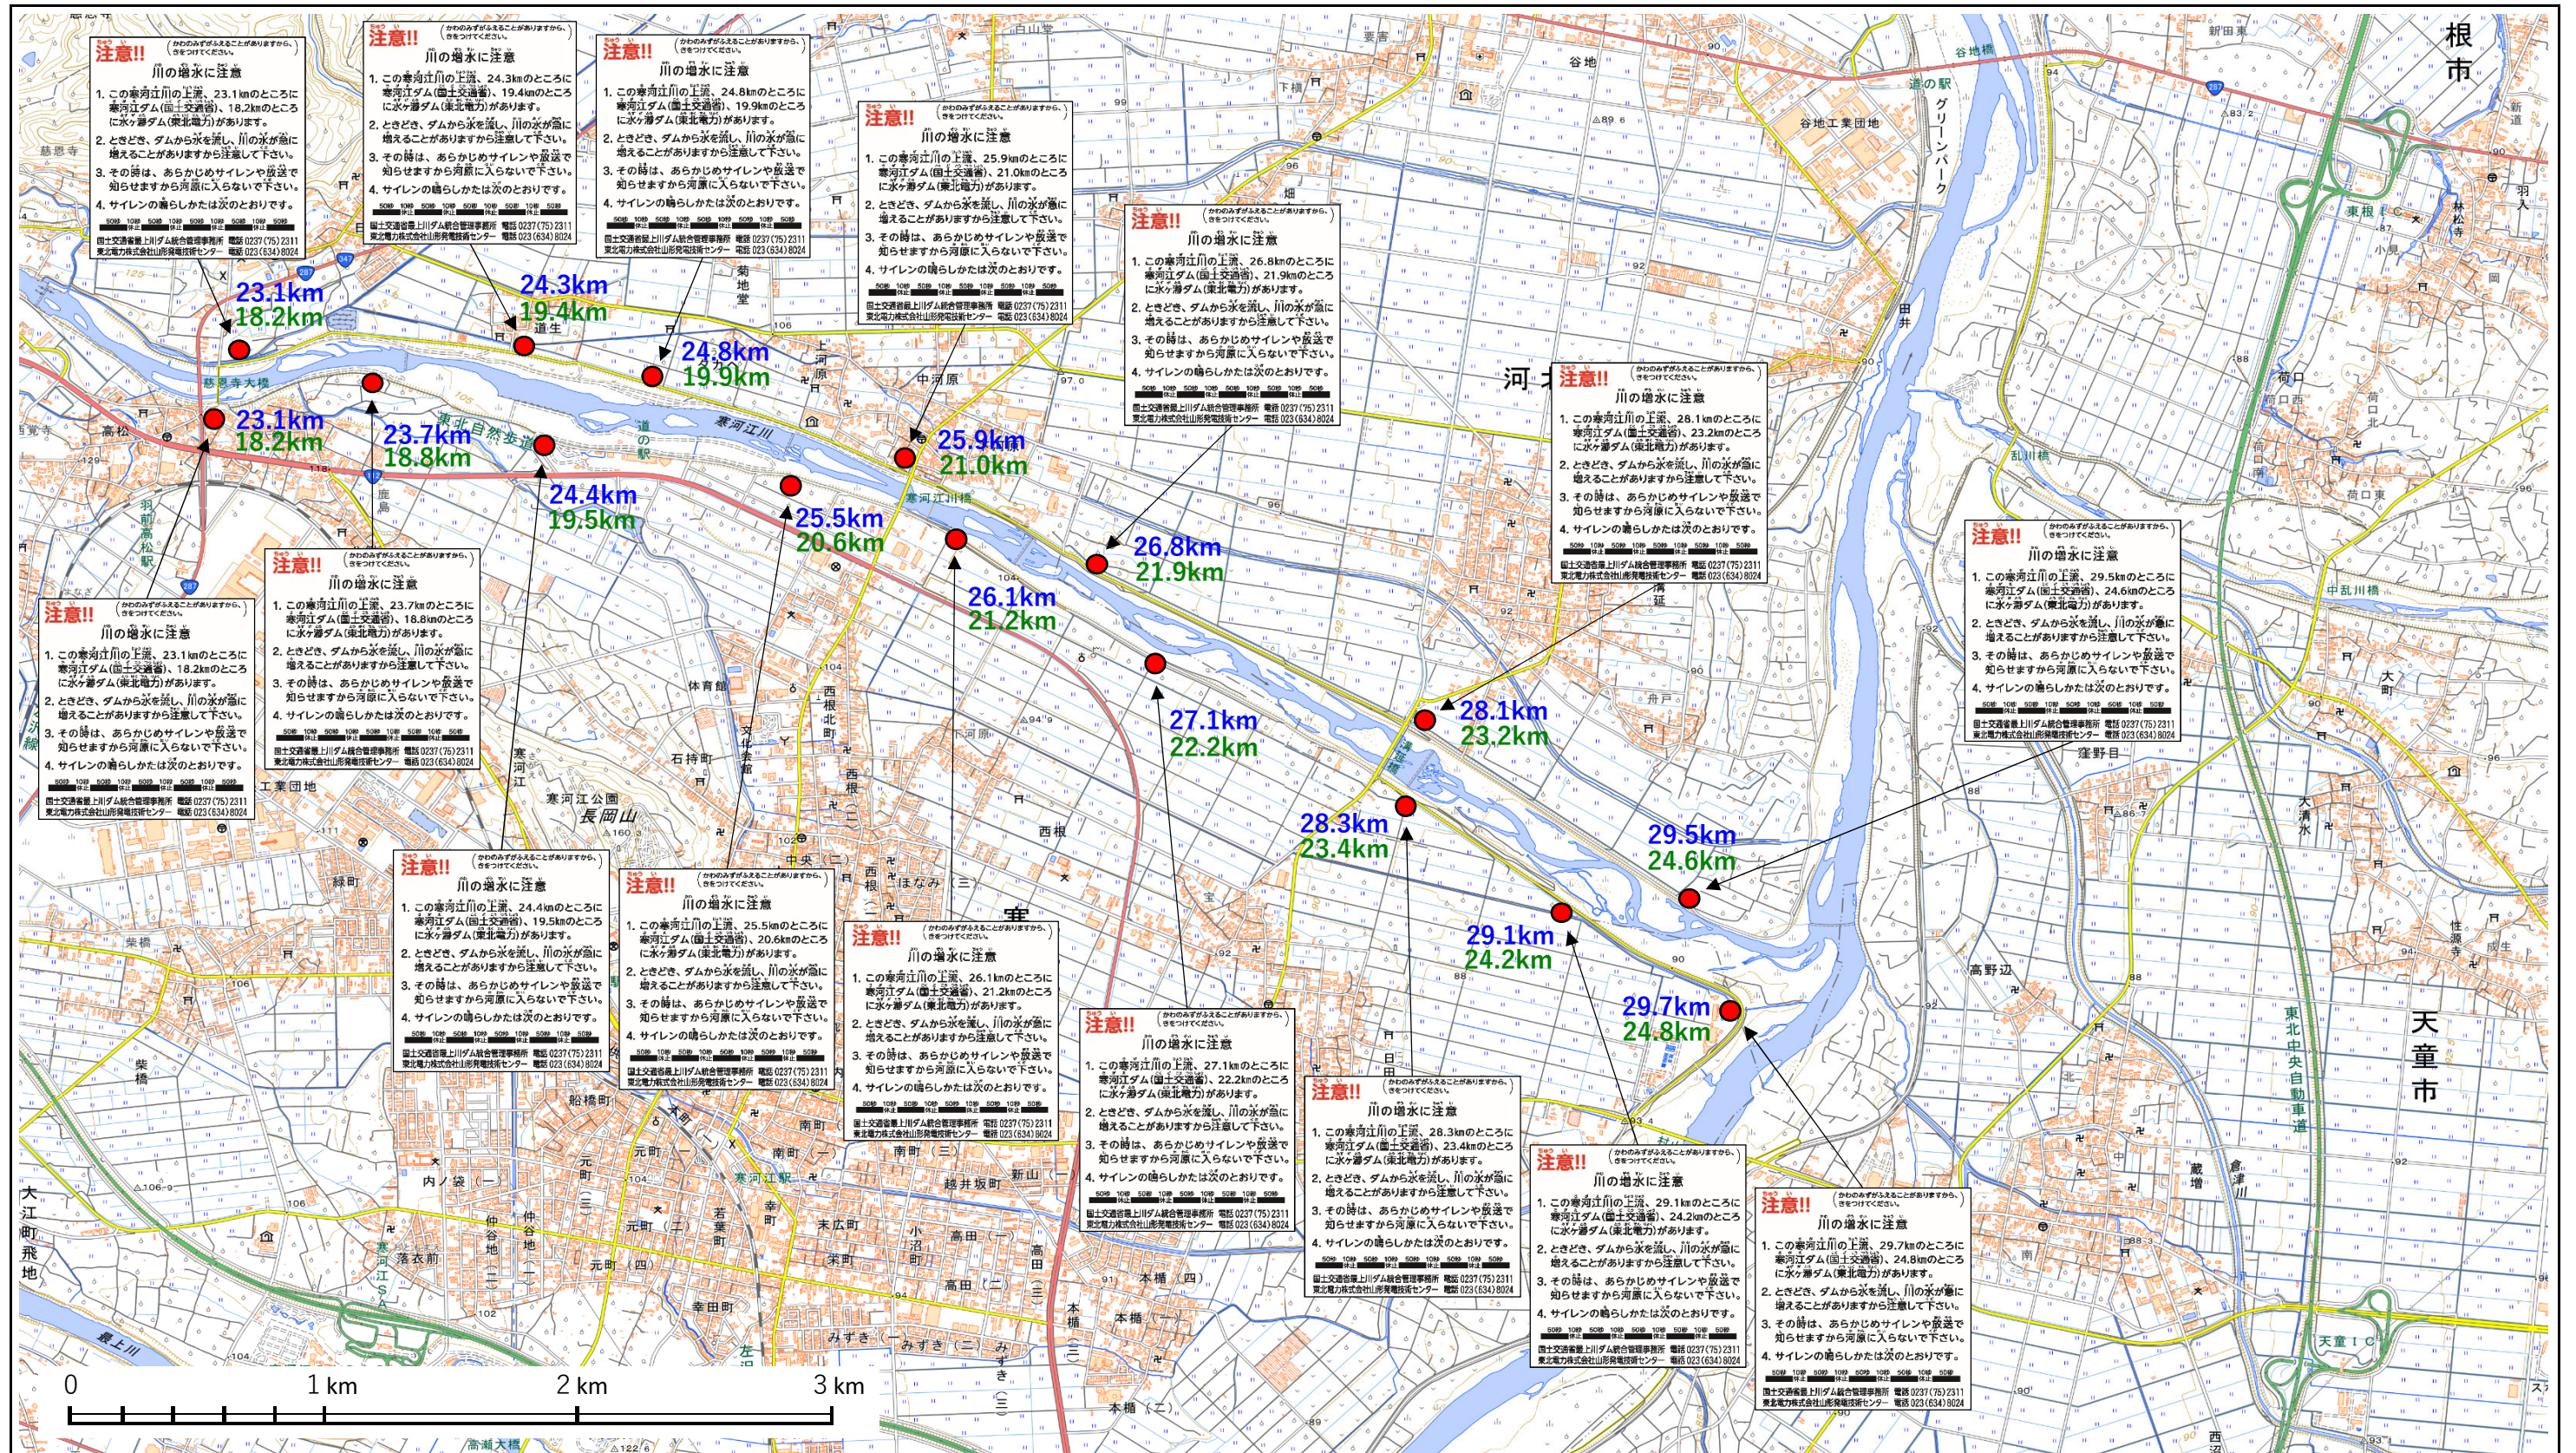

寒河江ダム・水ヶ瀬ダム 一般周知立札 位置図 3/3 (慈恩寺大橋付近～最上川合流点)

※「〇〇.〇km」はダムからの距離 (青文字：寒河江ダムからの距離 緑文字：水ヶ瀬ダムからの距離)

「出典：地理院地図に一般周知立札の位置等を追記して掲載」