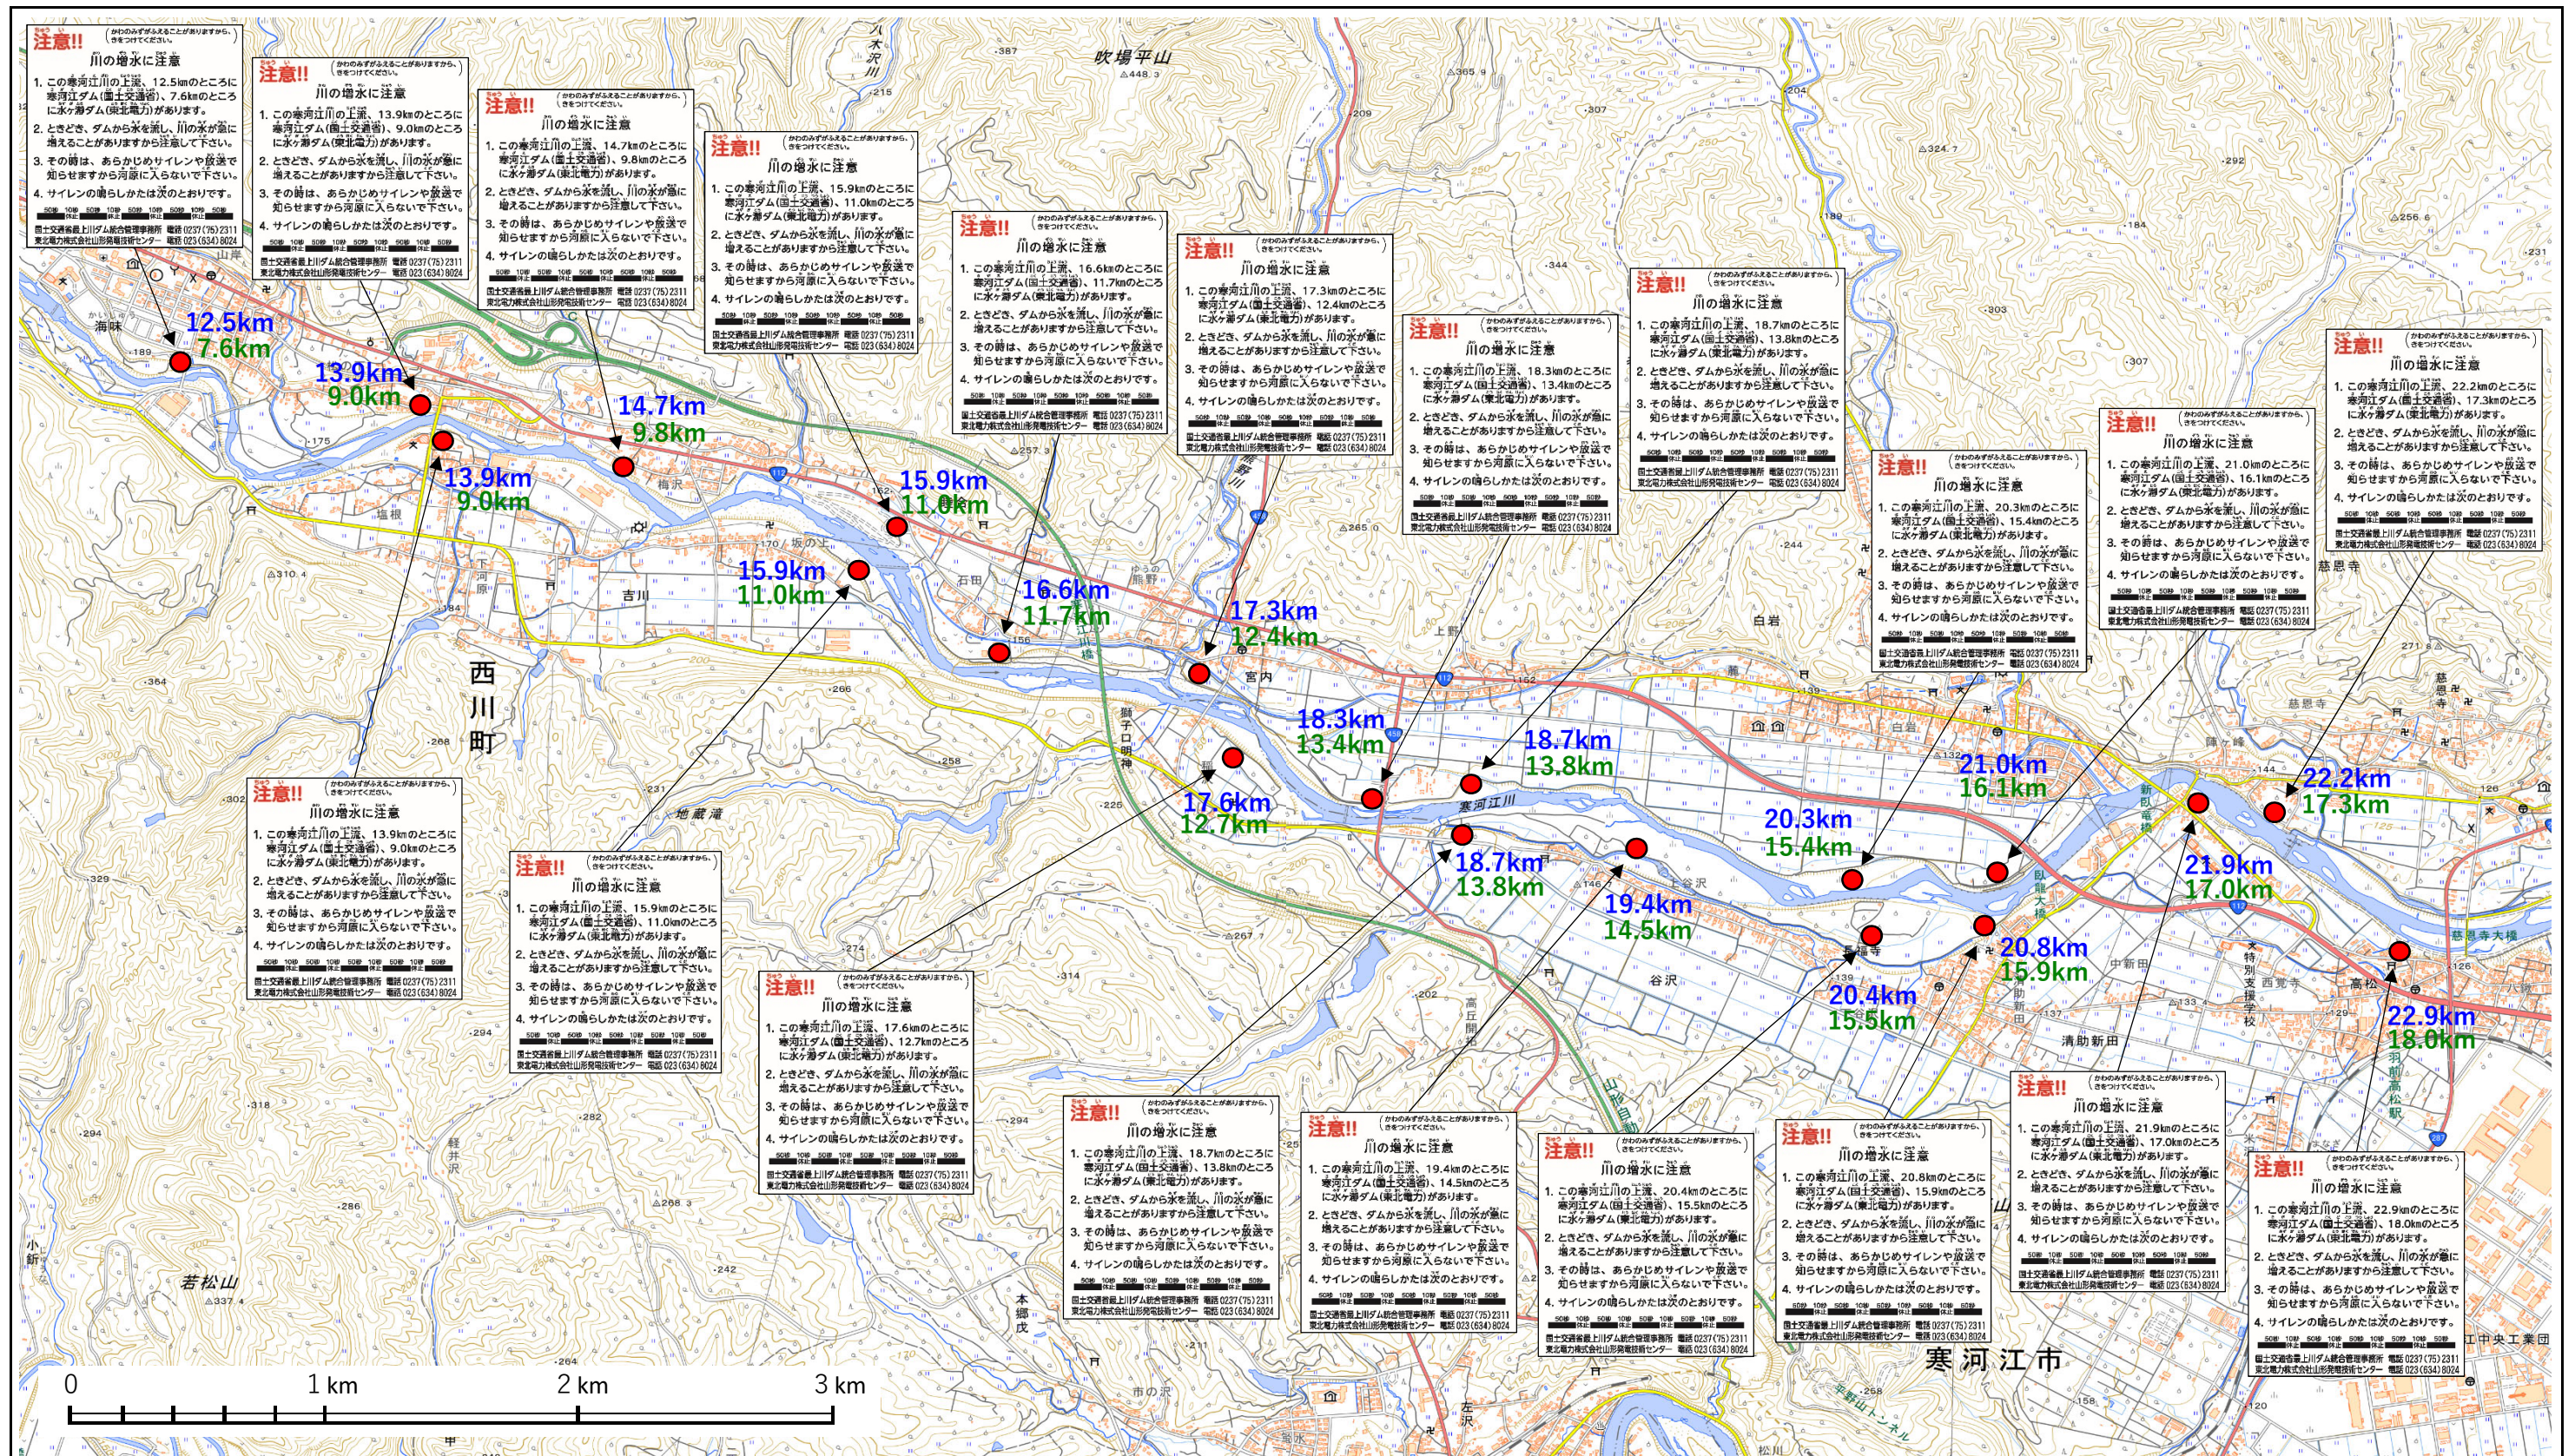

寒河江ダム・水ヶ瀬ダム 一般周知立札 位置図 2/3 (高瀬橋付近～慈恩寺大橋付近)

※「〇〇.〇km」はダムからの距離 (青文字：寒河江ダムからの距離 緑文字：水ヶ瀬ダムからの距離)

〔出典：地理院地図に一般周知立札の位置等を追記して掲載〕