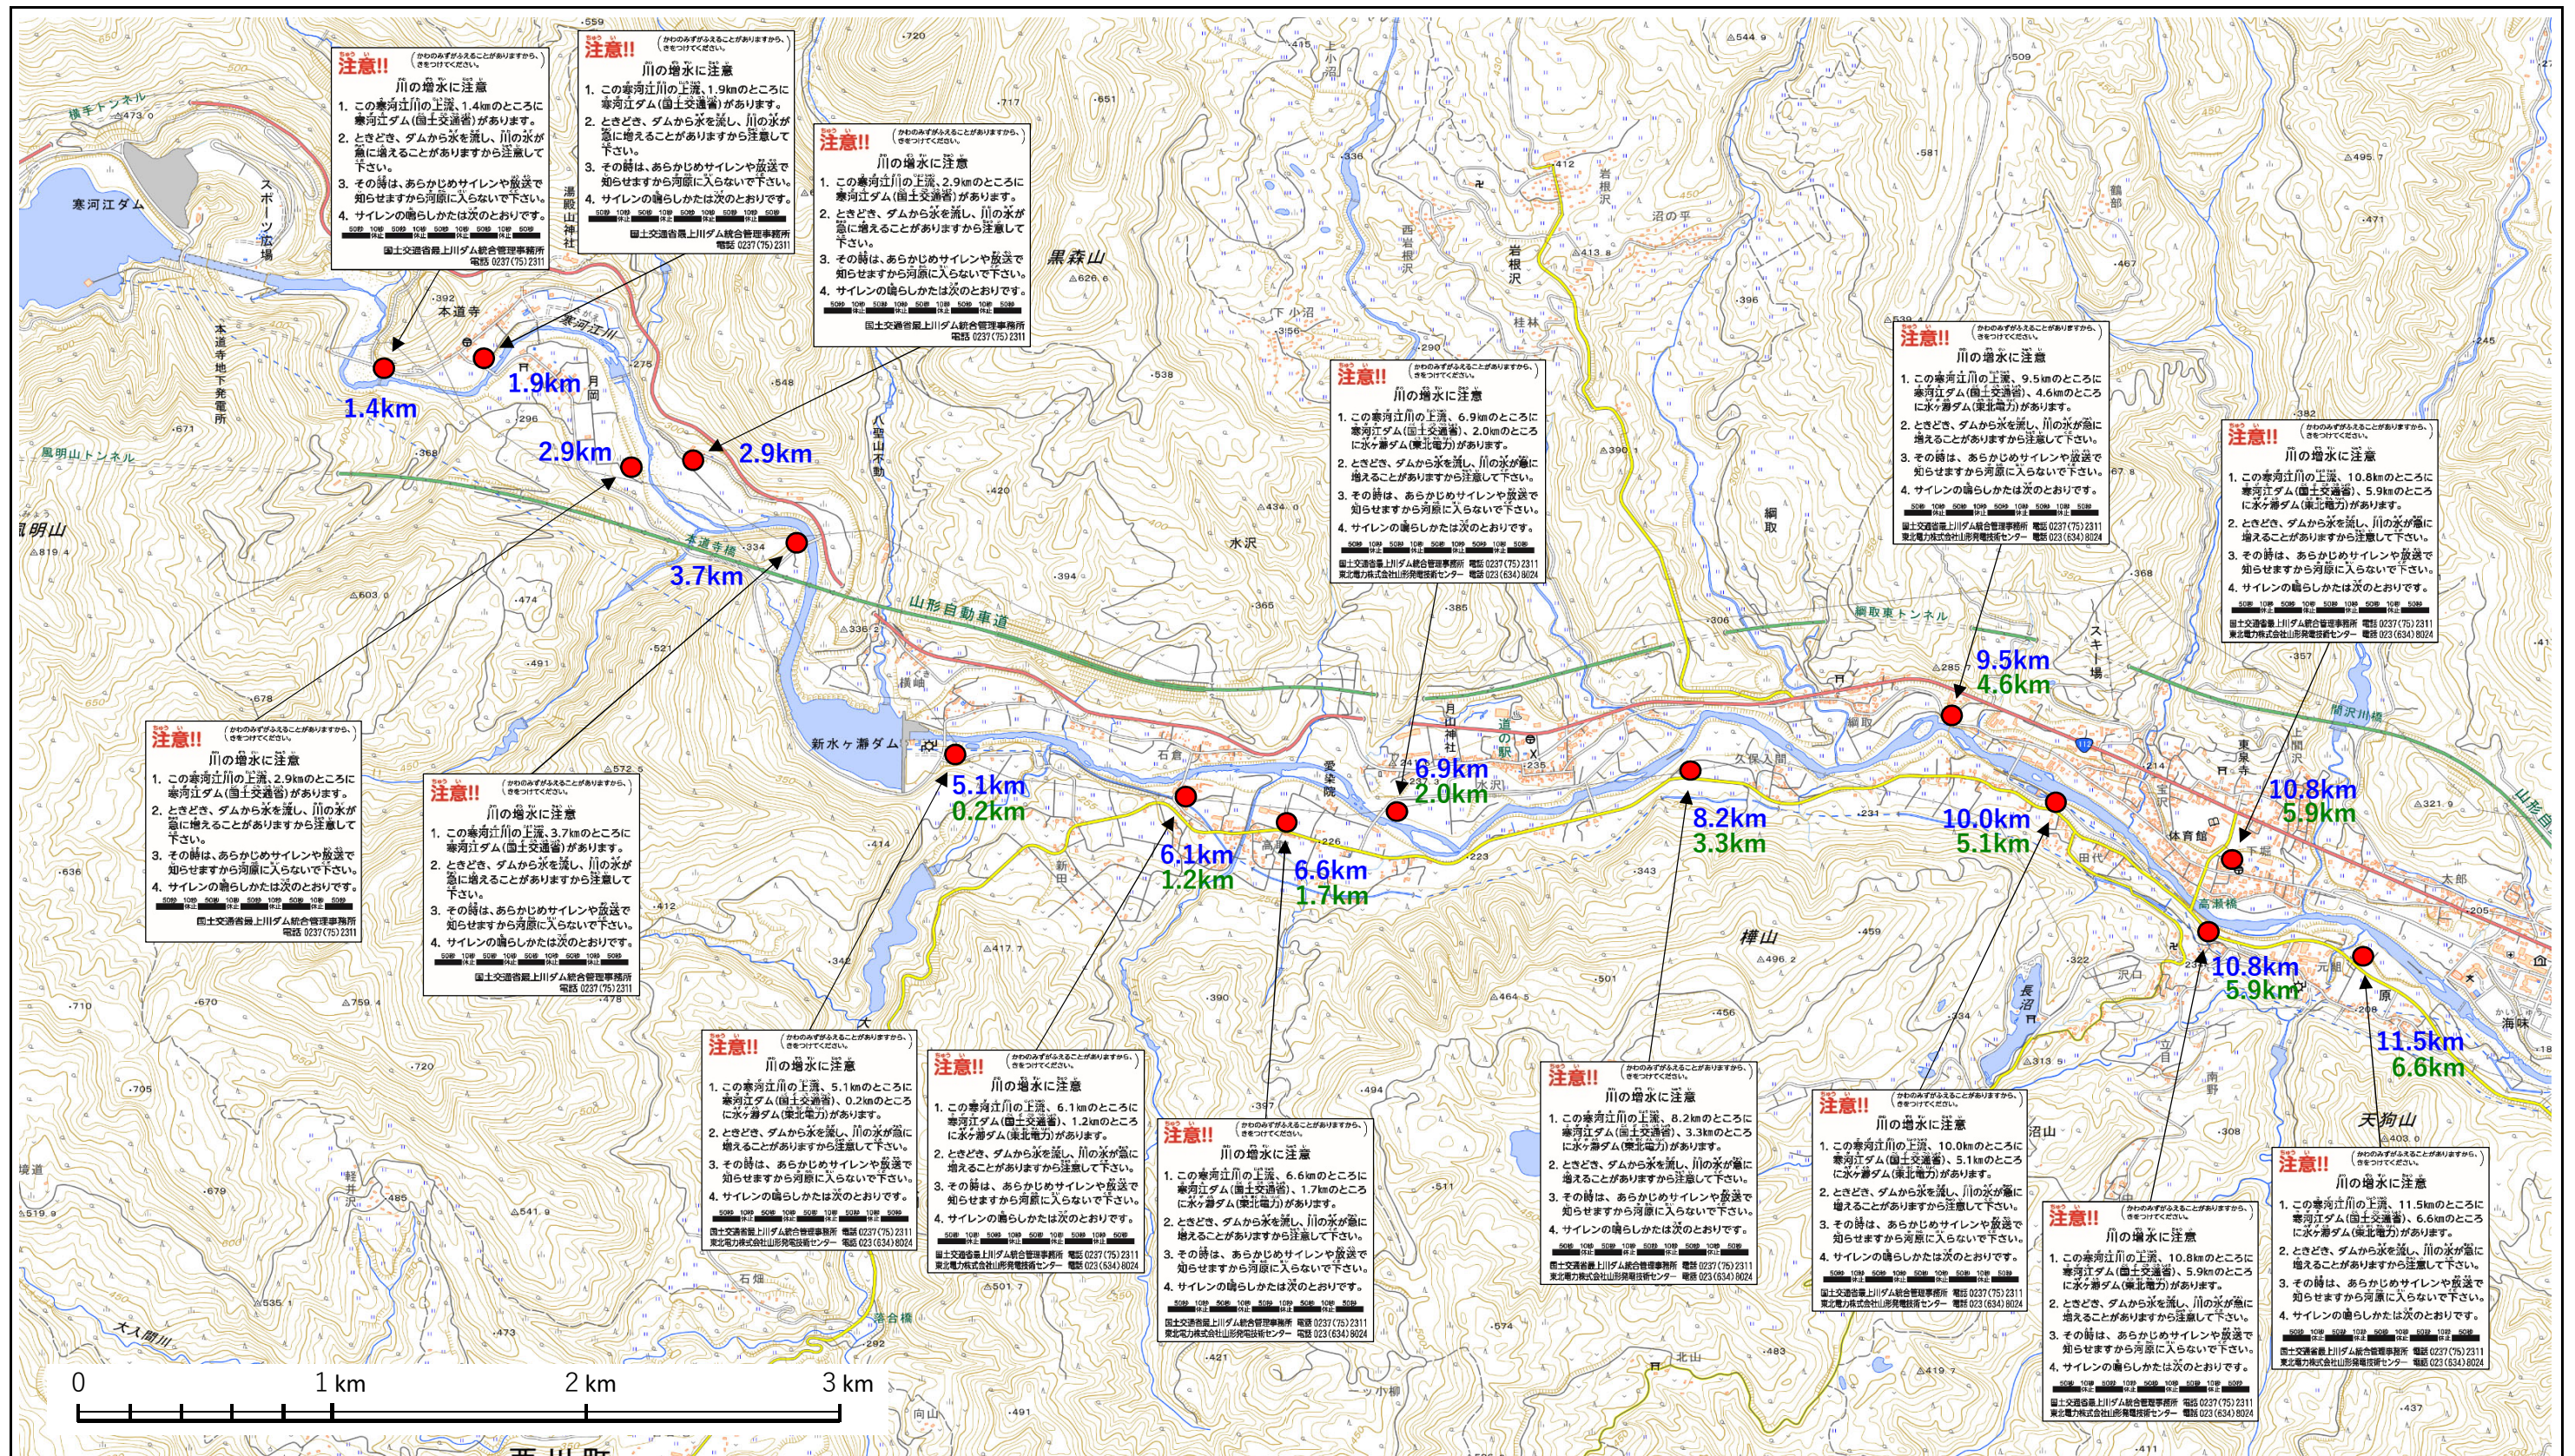

# 寒河江ダム・水ヶ瀬ダム 一般周知立札 位置図 1/3 (寒河江ダム～高瀬橋付近)

※「〇〇.Okm」はダムからの距離 (青文字：寒河江ダムからの距離 緑文字：水ヶ瀬ダムからの距離)

〔出典：地理院地図に一般周知立札の位置等を追記して掲載〕