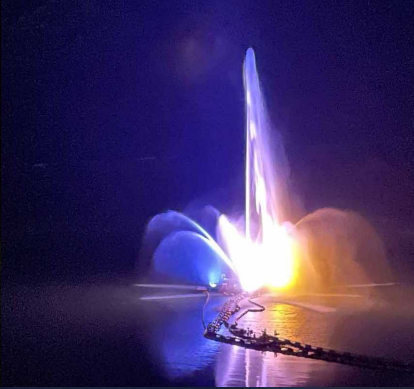

表情豊かで幻想的なライトアップ

最上川水系3ダム