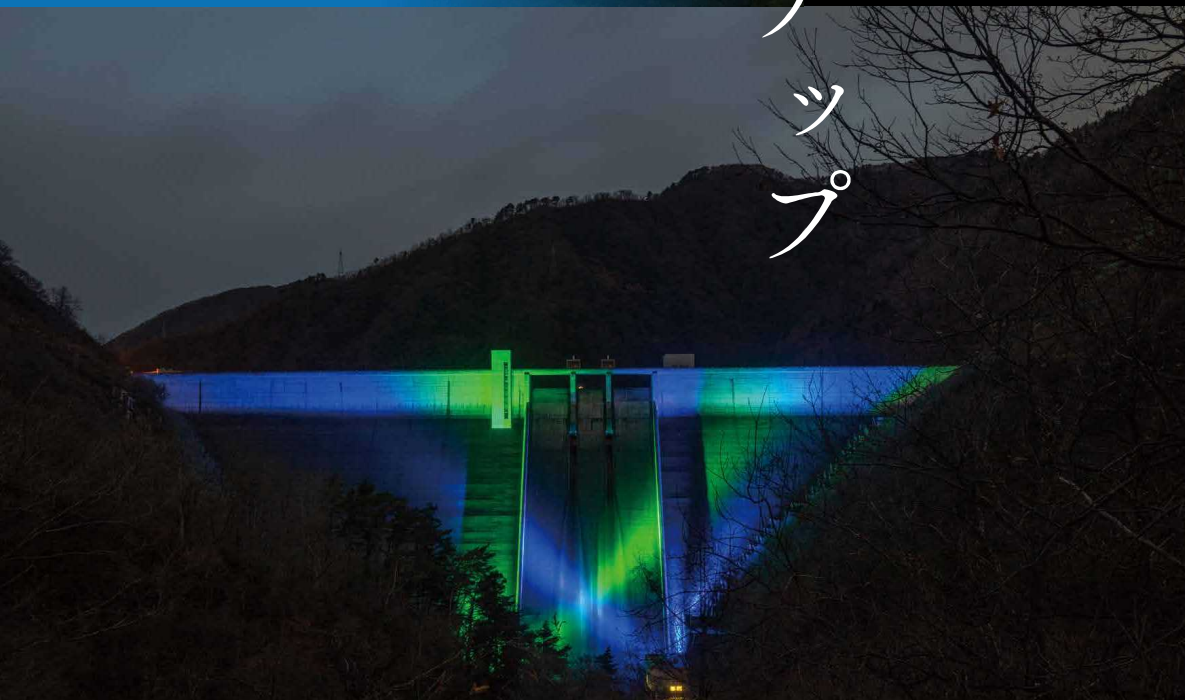

白川ダム SHIRAKAWA DAM

長井ダム

NAGAI DAM