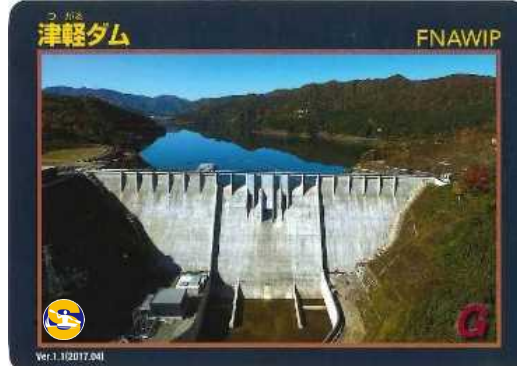

新たなマーク
(※通称Sマーク)

カヌー競技

ボート競技

○2019カヌー・ジャパンカップ
(津軽ダム下流)

○NHK杯カヌースラローム競技大会・兼
2020カヌー・ジャパンカップ(胆沢ダム下流)

○東京2020オリンピック代表事前合宿
(寒河江ダム湖面)

東北の
ダムカード

凡例
○: Sマーク
使用カード
配布ダム