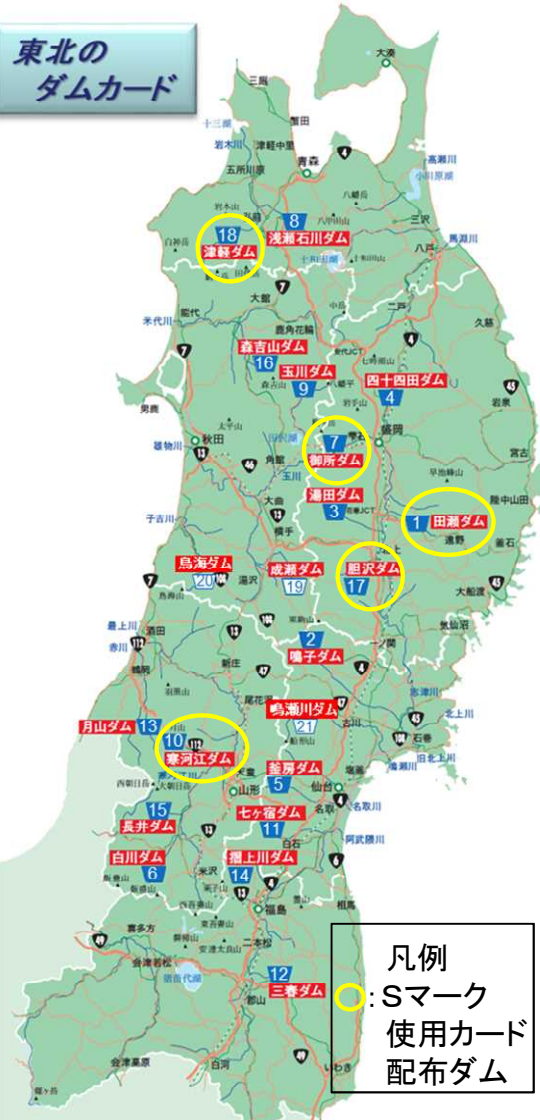

また寒河江ダムでは、新しいバージョンのダムカードの配布を開始することになりましたので、併せてお知らせします。

記

1. 3ダムのライトアップについて

- 日時：7月23日（土）・24日（日） 日没後から21時まで
- ライトアップする施設
 - ・白川ダム：ゲート設備等
 - ・寒河江ダム：ダム堤体及びゲート設備等
西川町の協力により、月山湖大噴水のライトアップも実施
（19：30、20：00、20：30の3回予定）
 - ・長井ダム：堤体天端（手すり照明）及び展示室

寒河江ダムをはじめとして、東北管内の次のダムも配布を開始します。

- ・津軽ダム（青森県）
- ・御所ダム（岩手県）
- ・田瀬ダム（岩手県）
- ・胆沢ダム（岩手県）

追加マーク
(Sマーク)

ダムカードを活用した新たな情報発信の取り組み～新たなマークの追加による水上利用推進～

ダムに関する広報ツールである「ダムカード」に、「新たなマーク」を追加することにより、ダム湖及び周辺地域を活発に利用しているダムの更なる利用を図り、水源地活性化の一助とすることを目的に実施。今回は、水上スポーツで本格的に利用しているダムの「ダムカード」に「通称Sマーク」を追加。

新たなマーク
(※通称Sマーク)

カヌー競技

ボート競技

○2019カヌー・ジャパンカップ
(津軽ダム下流)

○NHK杯カヌースラローム競技大会・兼
2020カヌー・ジャパンカップ(胆沢ダム下流)

○東京2020オリンピック代表事前合宿
(寒河江ダム湖面)

東北の
ダムカード

凡例
○: Sマーク
使用カード
配布ダム

7月21日より東北管内の5ダム(津軽ダム・御所ダム・田瀬ダム・胆沢ダム・寒河江ダム)にて配布開始