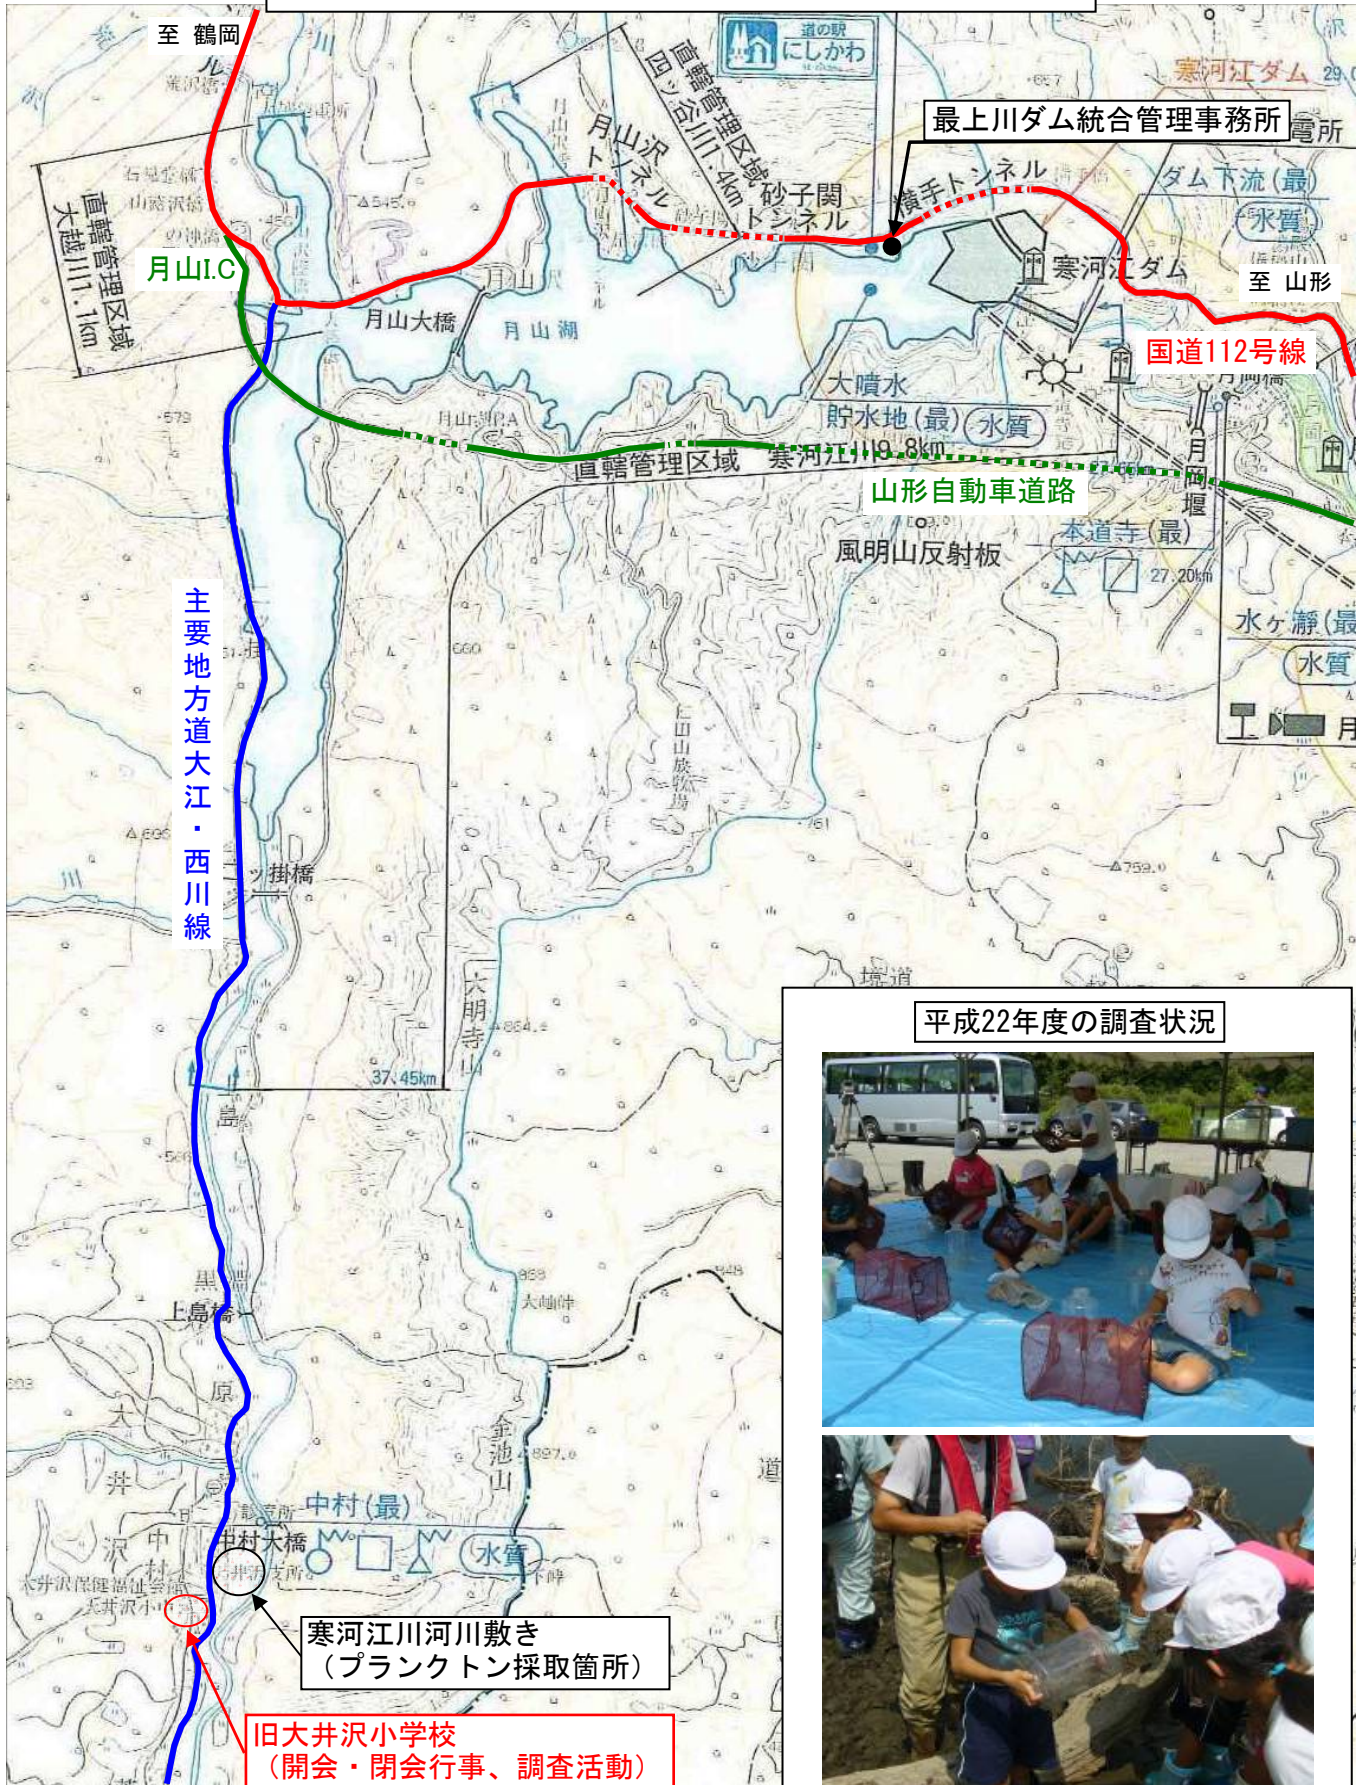

大井沢自然館と最上川ダム統合管理事務所の共同企画

第10回『月山湖 水のいきもの調査』の開催

最上川ダム統合管理事務所では、西川町教育委員会・西川町大井沢自然博物館と共同で地元の小学生（水沢小学校児童16名）と月山湖（寒河江ダム貯水池）に流入する、寒河江川のプランクトン調査を行います。

この調査は、ダム湖内の生き物の生態について学んでもらうことの他、自然学習等に活用してもらうことを目的として毎年おこなっています。

今年は地元学習の『大井沢学校』の一環授業として『ブナの森楽園、山形大学岩滝研究室』のご協力で、普段見る機会の少ないプランクトンについて調査を行います。

1. 日 時 平成23年6月21日（火） 9：50～15：00 （雨天決行）
2. 場 所 旧西川町立大井沢小学校
3. 採取法 プランクトンネットを用いた採集
4. 調 査 採取したプランクトンを顕微鏡で観察し、種類等を調査します。
5. 行 程
  - 9：50 開会行事（行程説明・川のお話）
  - 10：00 プランクトンネット制作・調査手順について
  - 10：40 プランクトン採取（プール及び寒河江川河川敷き）
  - 13：00 顕微鏡操作・採れたプランクトンの観察・スケッチ（小学校3Fオープンスペース）
  - 14：40 閉会行事

# 月山湖『水のいきもの調査』位置図

平成22年度の調査状況

平成22年度は月山湖に生息する魚類について調査を行いました。