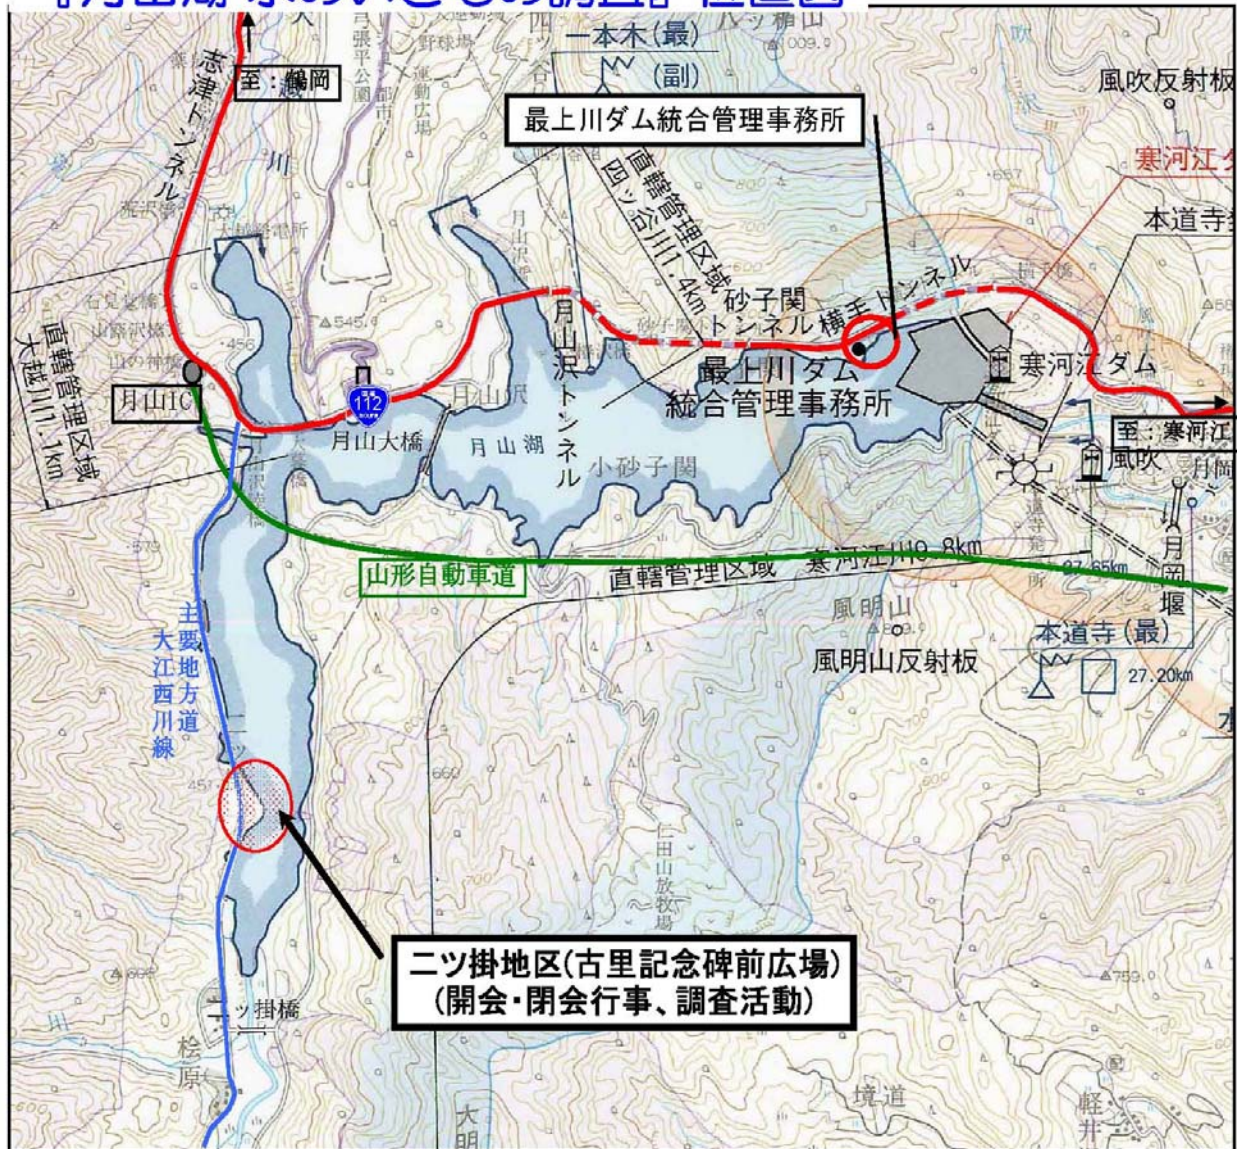

大井沢自然館と最上川ダム統合管理事務所の共同企画
第9回『月山湖 水のいきもの調査』の開催

最上川ダム統合管理事務所では、西川町教育委員会・西川町大井沢自然博物館と共同で地元の小学生（水沢小学校児童9名）と月山湖（寒河江ダム貯水池）に生息する魚の調査を行います。

この調査は、ダム湖内の生き物の生態について学んでもらうことの他、自然学習等に活用してもらうことを目的として毎年おこなっています。

1. 日 時 平成22年8月26日（木） 9：30～11：50 （豪雨の場合中止）
2. 場 所 月山湖畔（左岸ニッ掛地区）
3. 採取法 定置網・セルビン等
4. 調 査 捕獲した生き物を水槽等に移し、種類等を調査します。
5. 行 程
9：30 開会行事
9：40 漁具、漁業のお話
セルビン・かご罟の仕掛け作り、湖への投入
定置網引上げ、スケッチ
セルビン・かご罟の引き上げ、採りたいいきもの観察
11：30 閉会行事
6. 主 催
大井沢自然博物館
最上川ダム統合管理事務所（寒河江ダム）
西川町教育委員会
※雨が強い場合は中止します。
7. 協 力
・最上川第二漁業協同組合

【発表記者会：山形県政記者クラブ】

問い合わせ先

国土交通省 東北地方整備局 最上川ダム統合管理事務所
山形県西村山郡西川町大字砂子関158
電話 0237-75-2311（代表）
担当者 管理課長 三原金吾（内線331）

『月山湖 水のいきもの調査』位置図

平成21年度の調査状況