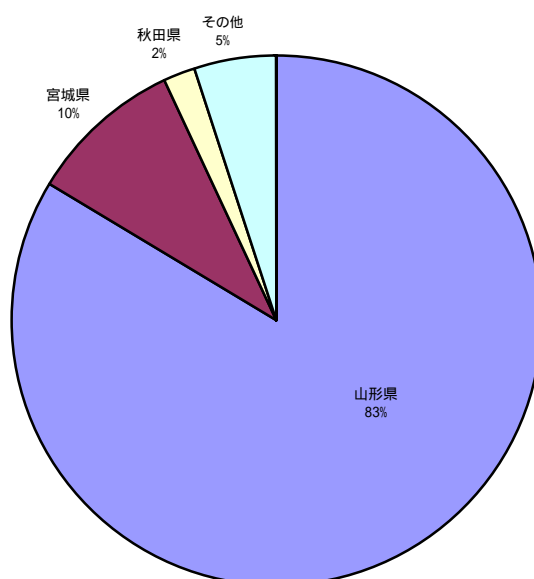

月山湖夏まつり来訪者数 (延べ人数)

	平成17年度	平成16年度	備考
寒河江ダム特別見学会	1,478人	860人	昼の部来訪者 2.15倍
寒河江ダムスポーツ広場開放	75人	25人	
まねきの丘イベント広場	188人	193人	
仁田山放牧場	580人	0人	
花火大会	0人	16,378人	H17中止
計	2,321人	17,456人	

寒河江ダム特別見学会来訪者 (1,478人) の内訳

県内来訪者の内訳