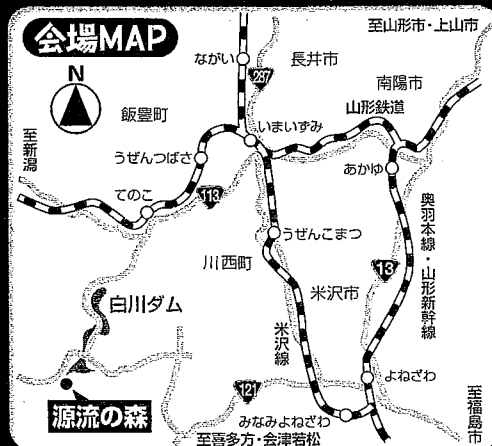

流木教室《スケジュール》

- 10:30~ 開会
- 11:00~ 流木アートのお話し
- 12:00~13:00 昼食(各自準備)
- 13:00~15:00 流木アート製作体験
- 15:00~ 閉会

対象 ●一般コース ●小・中・高校生コース
※小さいお子様は保護者同伴のこと。

申込方法 電話 又はファックスで開催日の一週間前までお申し込み下さい。
《飯豊町役場企画課内》
TEL.0238-72-2111 FAX.0238-72-3827

1. その他
2. ・昼食、飲み物等は各自でご準備ください。
   - ・制作した炭や流木アートは持ち帰ることができます。
   - ・定期開校日のプログラムは、炭焼き学校と流木学校がそれぞれ独立したメニューですので、どちらかを選択してください。
   - ・定員は30名程度です。定期開校日には人数の関係で、申し込み時に調整させていただくことがありますので、早めに申し込みください。
   - ・団体(10~15名程度)のご希望によっては、定期開校日以外の日時や特別メニューも設定することができます。