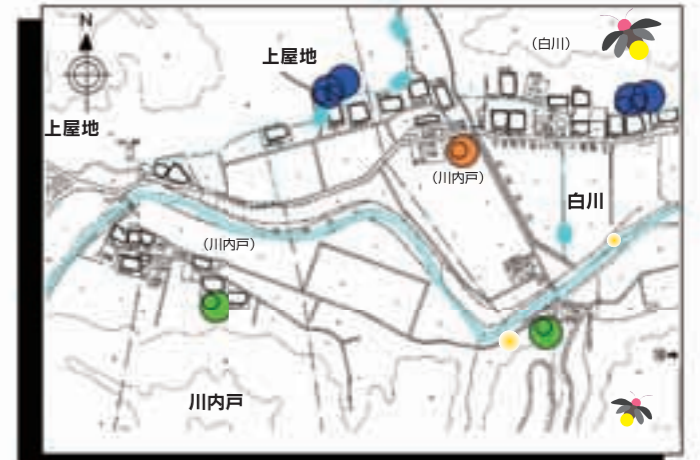

みんなで作ったキラキラマップ

大日杉小屋付近
「きれいな水」

- 箆(おさ)橋**
昔あったところ
- ホタル**
- キラキラ
 - 少しキラキラ
 - このごろ見ない
- 水質(バックテスト)**
- ▲ きれいな水
 - ▲ 少しきたない水
 - ▲ きたない水
 - ▲ 大変きたない水