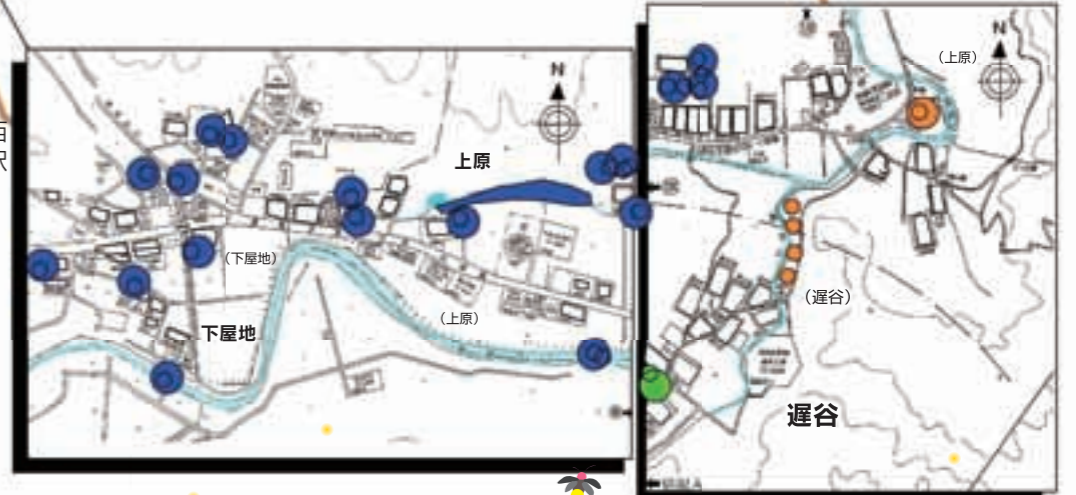

みんなで作ったキラキラマップ

大日杉小屋付近
「きれいな水」

- 箆(おさ)橋**
昔あったところ
- ホタル**
- キラキラ
 - 少しキラキラ
 - このごろ見ない
- 水質(バックテスト)**
- ▲ きれいな水
 - ▲ 少しきたない水
 - ▲ きたない水
 - ▲ 大変きたない水