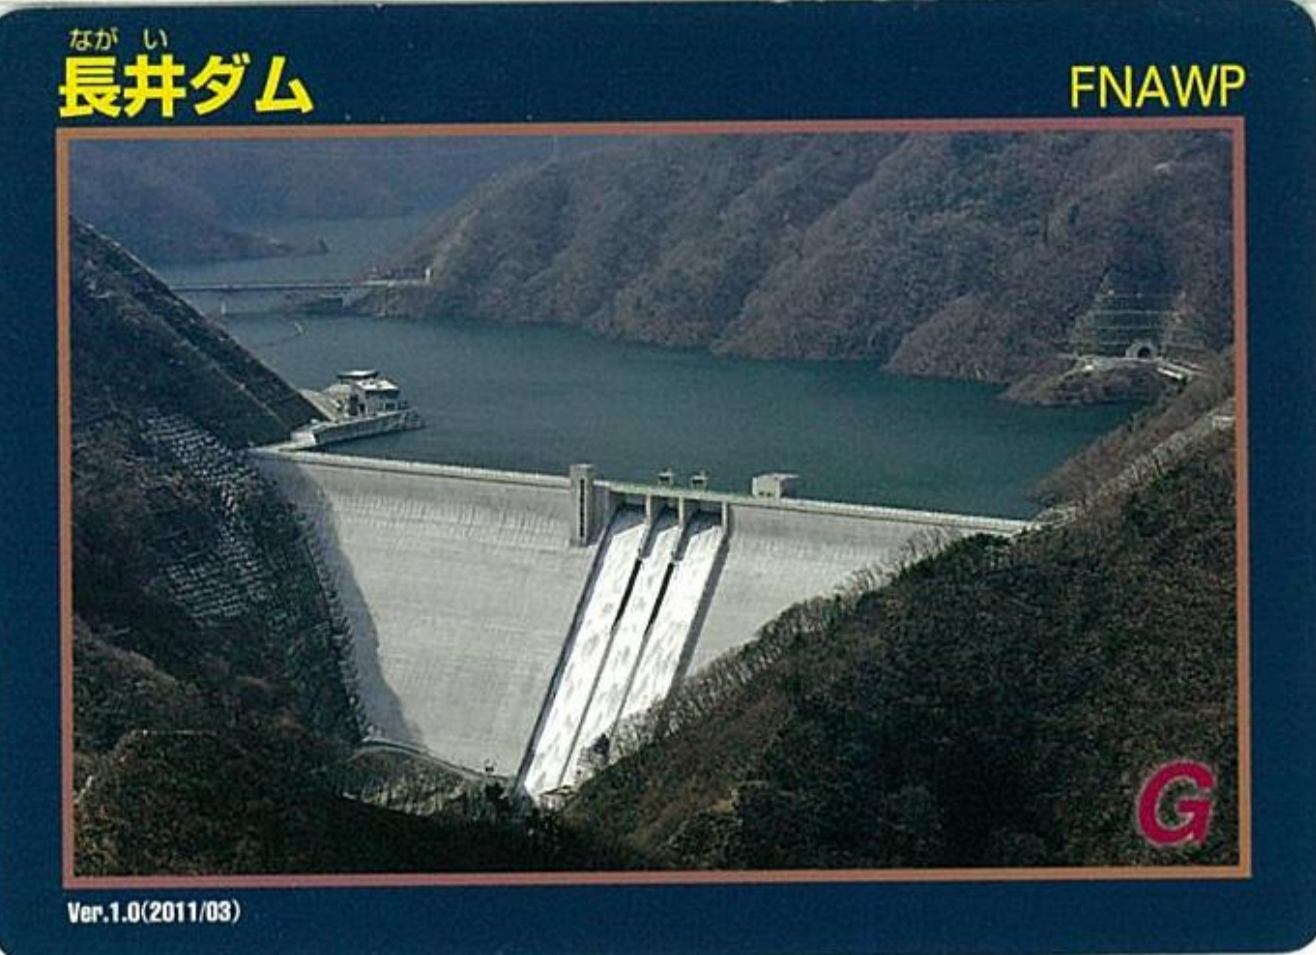

最上川ダム統合管理事務所

ダムカード

ダムのことをより知っていただこうと、「ダムカード」を作成し、ダムを訪問した方に配布しています。おもて面はダムの写真、うら面はダムの形式や貯水池の容量・ダムを建設したときの技術といった基本的な情報からマニアックな情報までを凝縮して載せています。

DAM-DATA

所在地：山形県長井市
河川名：最上川水系置賜野川
型式：重力式コンクリートダム
ゲート：ゲートレス（自然越流方式）
堤高・堤頂長：125.5m・381m
総貯水容量：5,100万m³
管理者：国土交通省
本体着工/完成年：2000/2011

詳しいデータはこちら <http://www.thr.mlit.go.jp/mogami/>

ランダム情報

「ながい百秋湖」はダム湖が位置する「ながい」とダム湖誕生に希望をこめた言葉「百秋（ひゃくしゅう）」を組み合わせ命名した。「古事記」のなかに「豊葦原之千秋長五百秋之水穂（とよあしはらのちあきのながいほあきのみすほ）」とあり、未永く感動を与え愛される湖になって欲しいとの願いが込められています。

こだわり技術

長井ダムでは、大規模コンクリートダムとしては初めてテルハ型クレーンを採用しました。これにより、周辺斜面の掘削を減らすことができ、上流河床ヤードに設置した施工設備との連続性も良くなりました。

DAM-DATA

所在地：山形県西村山郡西川町
河川名：最上川水系寒河江川
型式：中央コア型ロックフィルダム
ゲート：オリフィスラジアルゲート×2門
クレストラジアルゲート×2門
クレストフラップゲート×4門
ジェットフローゲート×3門
堤高・堤頂長：112.0m・510.0m
総貯水容量：1億900万m³
管理者：国土交通省
本体着工/完成年：1976/1991年

詳しいデータはこちら <http://www.thr.mlit.go.jp/mogami/>

ランダム情報

月山湖大噴水は日本一の噴射高112mを誇り、国道112号、ダム移転家屋112戸、竣工式H2年11月2日と「112」へのこだわりのダム。また、ダム湖には全国有数のカヌーコースを保有。

こだわり技術

日本で初めてダムゲートにフラップゲートを採用。また、積極的な大型重機の投入とコンピュータによる工事管理システムを日本で初めて導入し本体工事を実施した。

DAM-DATA

所在地：山形県西置賜郡飯豊町
河川名：最上川水系置賜白川
型式：中央コア型ロックフィルダム
ゲート：オリフィスラジアルゲート×1門
クレストラジアルゲート×2門
ホロージェットバルブ×1基
堤高・堤頂長：66.0m・348.2m
総貯水容量：5,000万m³
管理者：国土交通省
本体着工/完成年：1971/1981年

詳しいデータはこちら <http://www.thr.mlit.go.jp/mogami/>

ランダム情報

貯砂ダム周辺は第1回山形景観賞（平成15年度）の県知事賞を受賞。また、ダム湖畔公園では7月末に真夏の雪まつり、マラソン大会など実施。

こだわり技術

国土交通省初の中央コア型ロックフィルを採用。また、中津川橋は東北地盤初のニールセン系ローゼ行を採用。

1
JANUARY
2022

SUN	MON	TUE	WED	THU	FRI	SAT
						1 元旦
2	3	4	5	6	7	8
9	10 成人の日	11	12	13	14	15
16	17	18	19	20	21	22
23	24	25	26	27	28	29
30	31					

2

S	M	T	W	T	F	S
		1	2	3	4	5
6	7	8	9	10	11	12
13	14	15	16	17	18	19
20	21	22	23	24	25	26
27	28