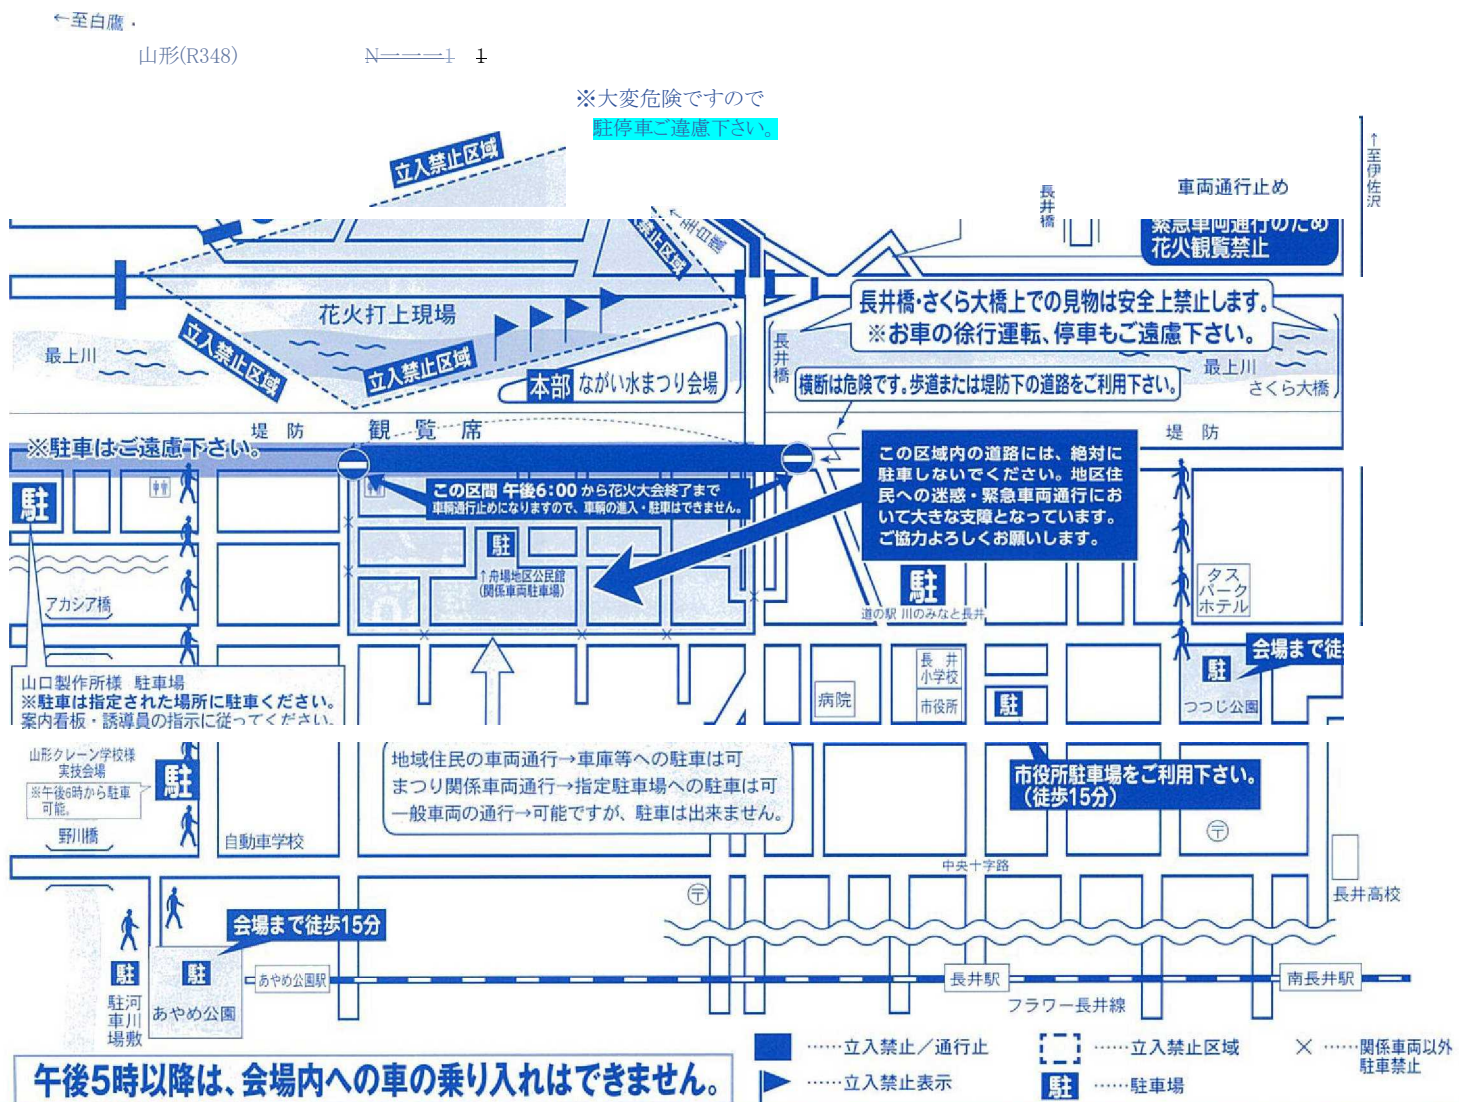

ながい水まつり・最上川花火大会 売店出店者説明会

- ●日時／平成30年7月19日(木) 午後3時～
- ●場所／長井商工会議所1F会議室
- ●区画／1区画 1間×1間 30区画限定
  (テントは原則的に主催者より貸し出したテントを使用)
- ●借料／1区画 ¥10,000 追加1区画毎 ¥5,000
  (翌朝の清掃活動参加が条件です。)

出店者要件⇒売店出店については、長井市内の事業所、市民に限定し、地域貢献活動・青少年育成活動の団体、サークル・協会・会員事業所を優先しますので、応募多数の場合はご理解ください。また、出店に当たりまして、条件不履行、不適切行為等の場合は、今後当協会まつり事業売店出店は許可いたしません。

最上川とまちなかの ;書

活力をそそぐ「フットパス」風景を楽しみながら歩く「小道」という意味のフットパスに最近、注目が集まっています。このフットパスを利用して、市街地のすぐそばを流れる最上川の魅力に、1、ね、さらにまちと川が一体になったまちづくりを進めています。

長井市のまちづくり推進協議会

長井市観光課

ながい水まつり交通案内

係員の誘導・指示にご協力下さい

午後5時以降は、会場内への車の乗り入れはできません。

..... 立入禁止/通行止
..... 立入禁止区域
▶ ..... 立入禁止表示
駐 ..... 駐車場
× ..... 関係車両以外駐車禁止

ゴミは必ず持ち帰り、町をきれいにしましょう。地区の皆様にご迷惑のかからない様、楽しいまつりにしましょう。 楽しいまつりは、交通安全が基本です。

- 発行・問い合わせ：第25回ながい水まつり実行委員会 TEL 0238-88-5279 (長井市観光協会内)
- 主催：第25回ながい水まつり実行委員会 ◆ 協力：国土交通省最上川ダム統合管理事務所/国土交通省山形河川国道事務所/長井上下水道工業協同組合/一般社団法人西置賜建設業協会/長井市青年団体連絡協議会/長井市(商工観光課/上下水道課/建設課/地域づくり推進課)
- 協力：長井警察署/西置賜行政組合消防本部消防署/長井市消防団/長井市交安協連絡協議会/長井市防犯協会
- 水まつりへの来場・お帰りの際には、お車等に十分にご注意下さい。また、ごみの持ち帰り、きれいな環境を心がけ、地区の皆様にご迷惑のかからないようご協力下さい。