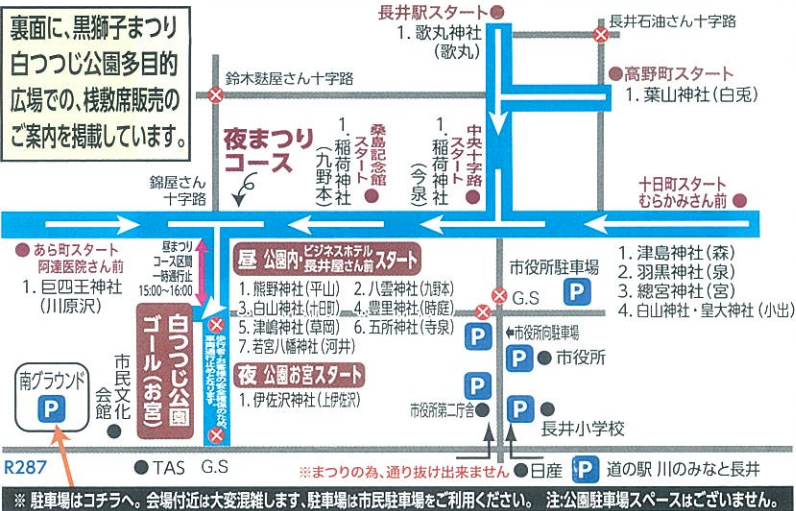

村山市の村山徳内ばやしを継承する郷土芸能の部活動として村山市の皆様から教えを受けて誕生し、支えられ活動をしています。これからも、市民の皆様さんに愛され、徳内ばやしを発信するため、日々精進してまいります!

長井市内小学校「長井の心」地域文化発表会

とき 5月20日(土) 午前11時50分(予定)

ところ 白つつじ公園 榎敷席広場

児童のみなさんを応援しましょう。

出演校 「平小獅子踊り」 平野小学校

「少女少女河井獅子踊り」 豊田小学校

「長井小黒獅子舞」 長井小学校

獅子舞コース／参加神社の御紹介

ながい黒獅子まつり 売店募集

黒獅子まつりの当日、ゴール地点となる白つつじ公園多目的広場での出店を募集します。

■受付・説明会
日時 5月11日(木) 午後3時 先着順
会場 長井商工会議所 会議室
◎お問い合わせ先 長井市観光協会 TEL 88-5279

出店者要件▶出店については、長井市内の事業者、市民に限定し、地域貢献活動・青少年育成活動団体、サークル・協会会員事業所を優先いたしますので、応募多数の場合はご理解ください。また、出店に当たりまして、条件不履行、不適切行為等の場合は、今後当協会まつり事業売店出店は許可いたしません。

■区画
1区画 1間×1間テントで27区画募集いたします。テントは原則、主催者のものを使用していただきます。

■借料
1区画 10,000円。
追加1区画毎 5,000円追加。
(但し、翌朝の清掃活動が条件になります。)

2017版 5月から始まる
黒獅子カレンダー
「獅子曆」
近日発売!!

期間中 長井の特産品販売 つつじ公園内 つつじ館

まつり期間のイベント

5/12(金) 第40回 暢神書道会展 (入場無料)
～14日 午前10時～午後6時(最終日は午後5時)・会場/長井市民文化会館(1Fロビー)

ぶらっと まちあるき

5/21(日) 駅長オススメの小さな旅

『新緑映える最上川7ツトバスコースと白つつじ公園散策』コース

・集合場所/時庭駅 集合時間/9時25分
・コース/時庭駅→最上川7ツトバス→立体交差水路→新来軒(昼食)→白つつじ公園→小出舟着場→道の駅→けん玉広場Spike→長井駅
・所要時間・歩行距離/5時間10分・募集人員/20名・参加料/無料
TEL 0238-43-2009 長井市商工観光課 0238-84-2111代