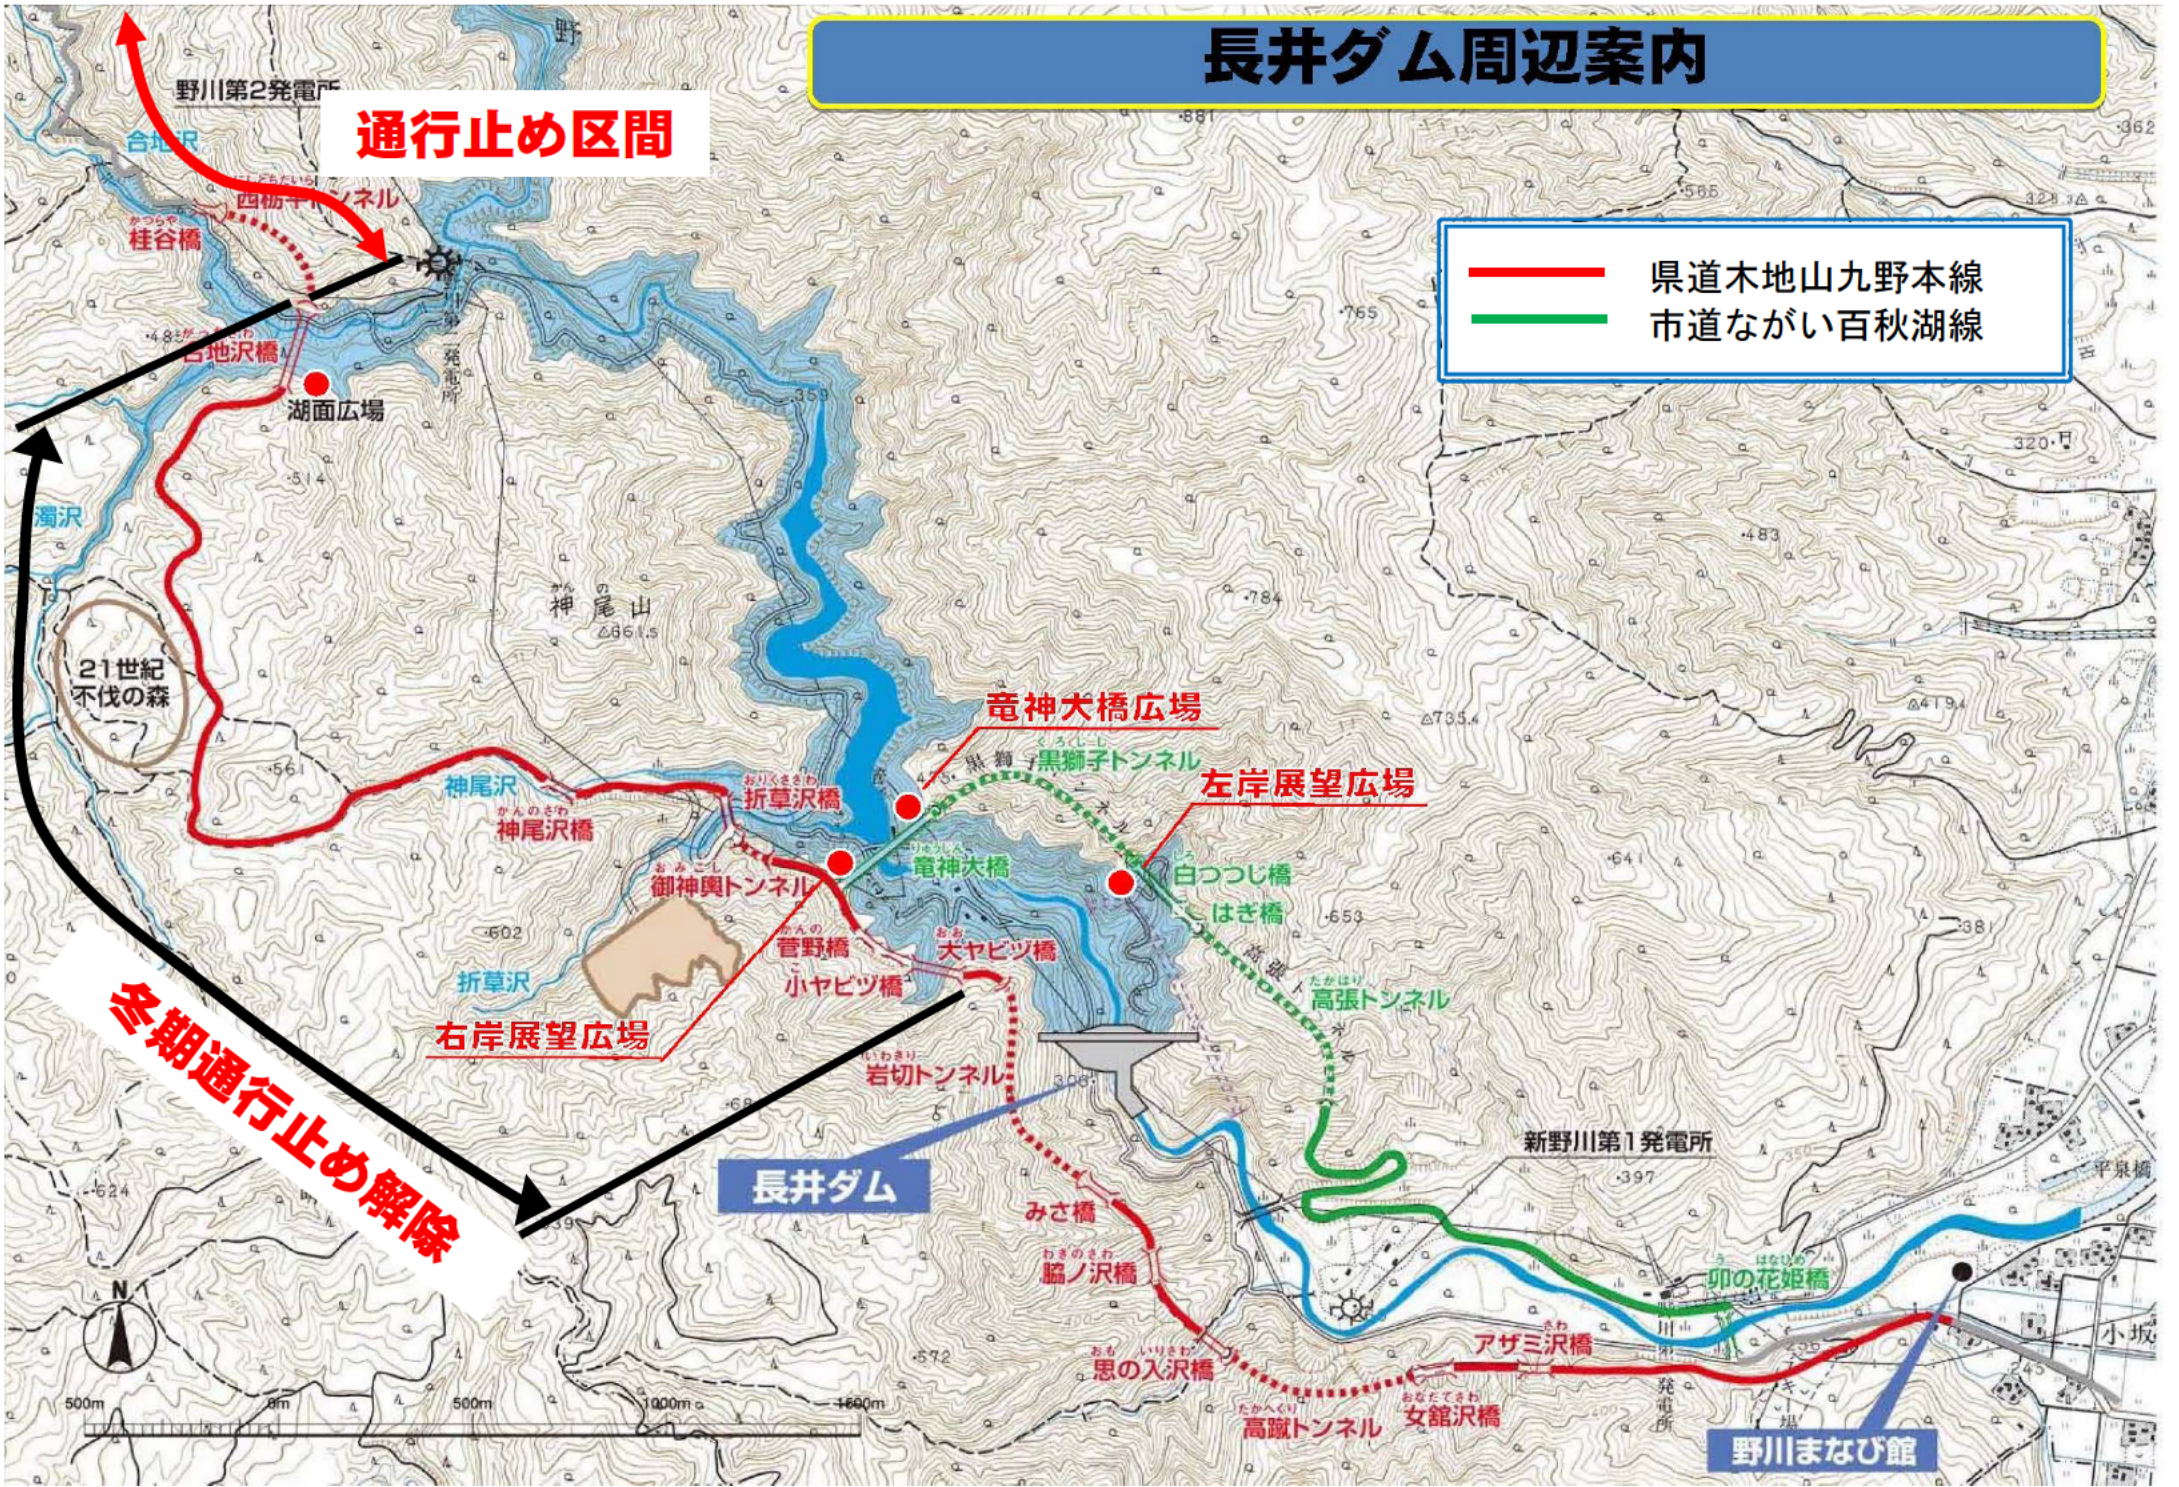

長井ダム周辺案内

通行止め区間

— 県道木地山九野本線
— 市道ながい百秋湖線

冬期通行止め解除

長井ダム

野川まなび館