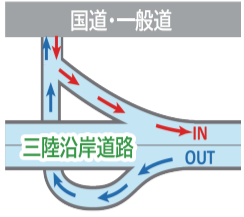

## インター出入り 周辺 道の駅 MAP

※本誌掲載のデータは令和5年4月時点のものです。発行後に営業時間の変更になる場合や臨時休業などで利用できない場合がありますので、お出かけの際は電話等で確認されることをおすすめします。あらかじめご了承ください。

令和5年8月

ドライブプランを立てるのにお役立てください！  
**トイレ情報やIC情報などを確認できます。**  
※ガソリンスタンドはR5.4月時点です。

### 三陸沿岸道路に多い「ハーフインターチェンジ(IC)」とは？

- ◆「ハーフIC」は、仙台方面(上り線)・八戸方面(下り線)のどちらか一方のみ出入りできるインターチェンジです。
- ◆IC入口付近に「〇〇方面へは通行できません」等の看板でもお知らせしています。ご利用の際は、ご注意ください。

青森・岩手間 県境

二戸PA 八戸自動車道 折爪SA SA SA SA かるまい 軽米IC 4

八戸自動車道

東北自動車道