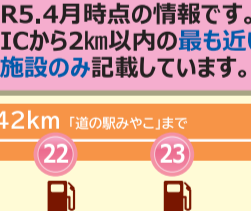

### 三陸沿岸道路に多い「ハーフインターチェンジ(IC)」とは？

- ◆「ハーフIC」は、仙台方面(上り線)・八戸方面(下り線)のどちらか一方のみ出入りできるインターチェンジです。
- ◆IC入口付近に「〇〇方面へは通行できません」等の看板でもお知らせしています。ご利用の際は、ご注意ください。

青森・岩手間 県境

二戸PA 八戸自動車道 折爪SA SA SA SA かるまい 軽米IC 4

八戸自動車道

東北自動車道

**ガソリンスタンドについて**  
 ●R5.4月時点の情報です。  
 ●ICから2km以内の最も近い施設のみ記載しています。

- 凡例**
- ハーフインターチェンジ
  - フルインターチェンジ
  - 道の駅
  - ガソリンスタンド
  - トイレ
  - 24Hガソリンスタンド(24時間営業)
  - 無料区間
  - 有料区間
  - 自動専用道路ではない区間
  - サービスエリア