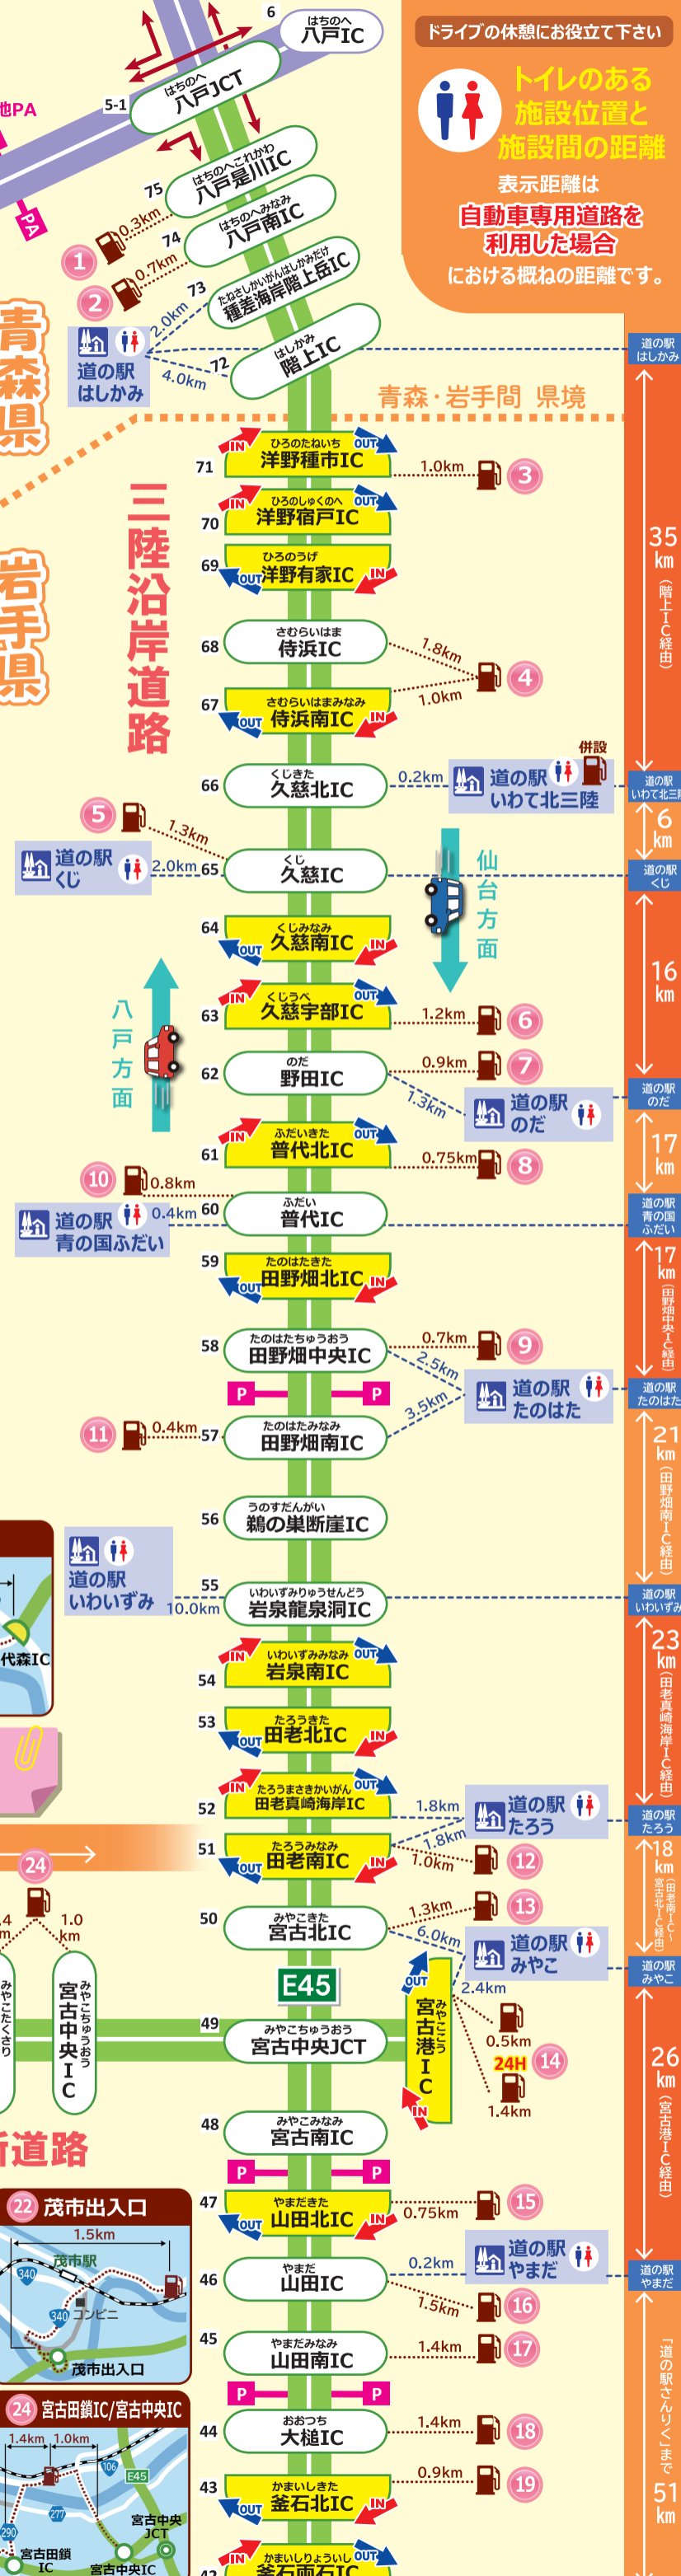

## インター出入り 周辺 道の駅 MAP

※本誌掲載のデータは令和5年4月時点のものです。発行後に営業時間の変更になる場合や臨時休業などで利用できない場合がありますので、お出かけの際は電話等で確認されることをおすすめします。あらかじめご了承ください。

令和5年8月

ドライブプランを立てるのにお役立てください！  
**トイレ情報やIC情報などを確認できます。**  
※ガソリンスタンドはR5.4月時点です。

### 三陸沿岸道路に多い「ハーフインターチェンジ(IC)」とは？

- ◆「ハーフIC」は、仙台方面(上り線)・八戸方面(下り線)のどちらか一方のみ出入りできるインターチェンジです。
- ◆IC入口付近に「〇〇方面へは通行できません」等の看板でもお知らせしています。ご利用の際は、ご注意ください。

青森・岩手間 県境

二戸PA 八戸自動車道 折爪SA SA SA SA かるまい 軽米IC 4

八戸自動車道

東北自動車道

**ガソリンスタンドについて**  
 ●R5.4月時点の情報です。  
 ●ICから2km以内の最も近い施設のみ記載しています。

- 凡例**
- ハーフインターチェンジ
  - フルインターチェンジ
  - 道の駅
  - ガソリンスタンド
  - トイレ
  - 24Hガソリンスタンド(24時間営業)
  - 無料区間
  - 有料区間
  - 自動専用道路ではない区間
  - サービスエリア

ドライブの休憩にお役立て下さい

トイレのある施設位置と施設間の距離

表示距離は自動車専用道路を利用した場合における概ねの距離です。

道の駅はしかみ  
35 km (南上り経由)  
道の駅いわて北三陸  
6 km  
道の駅くじ  
16 km  
道の駅のた  
17 km  
道の駅青の国ふだい  
17 km (田野畑中央IC経由)  
道の駅たのはた  
21 km (田野畑南IC経由)  
道の駅いわいずみ  
23 km (田老真崎海岸IC経由)  
道の駅たろう  
18 km (宮古港IC経由)  
道の駅みやこ  
26 km (宮古港IC経由)  
道の駅やまだ  
道の駅ふくろくま  
51 km