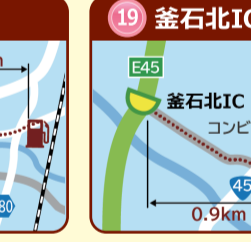

## インター出入り 周辺 道の駅 MAP

※本誌掲載のデータは令和5年4月時点のものです。発行後に営業時間の変更になる場合や臨時休業などで利用できない場合がありますので、お出かけの際は電話等で確認されることをおすすめします。あらかじめご了承ください。

令和5年8月

ドライブプランを立てるのにお役立てください！  
**トイレ情報やIC情報などを確認できます。**  
※ガソリンスタンドはR5.4月時点です。

### 三陸沿岸道路に多い「ハーフインターチェンジ(IC)」とは？

- ◆「ハーフIC」は、仙台方面(上り線)・八戸方面(下り線)のどちらか一方のみ出入りできるインターチェンジです。
- ◆IC入口付近に「〇〇方面へは通行できません」等の看板でもお知らせしています。ご利用の際は、ご注意ください。

青森・岩手間 県境

二戸PA 八戸自動車道 折爪SA SA SA SA かるまい 軽米IC 4

八戸自動車道

東北自動車道

**ガソリンスタンドについて**  
 ●R5.4月時点の情報です。  
 ●ICから2km以内の最も近い施設のみ記載しています。

- 凡例**
- ハーフインターチェンジ
  - フルインターチェンジ
  - 道の駅
  - ガソリンスタンド
  - トイレ
  - 24Hガソリンスタンド(24時間営業)
  - 無料区間
  - 有料区間
  - 自動専用道路ではない区間
  - サービスエリア