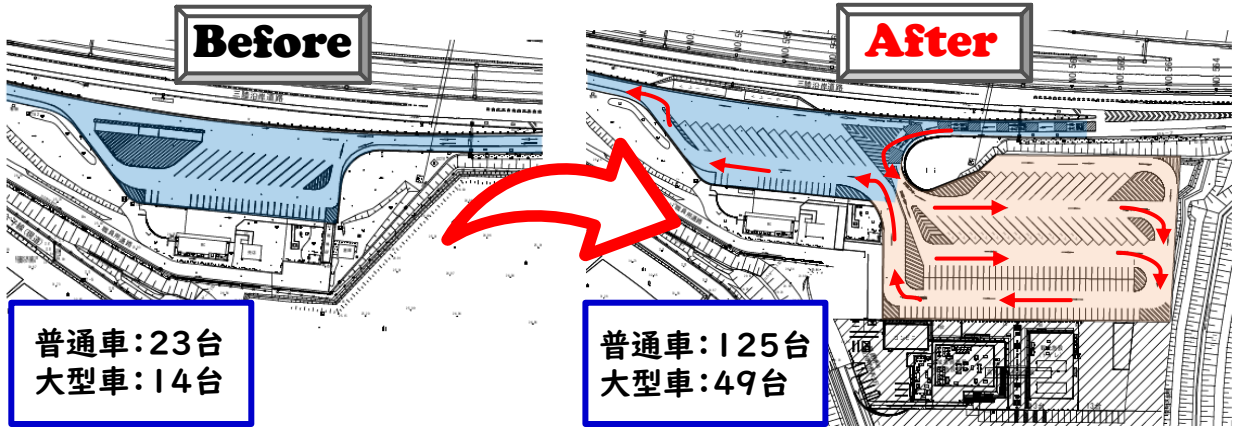

三陸道維持出張所便り

E45三陸沿岸道路 矢本PA(上り線) 拡張により便利に道の駅「東松島」とも直結!!

..... 駐車可能台数が増えました!! Up

矢本パーキングエリア トイレ側 駐車場

矢本パーキングエリア隣接 道の駅東松島側 駐車場

E45三陸沿岸道路 上り線 矢本パーキングエリアに隣接している「道の駅 東松島」と直結した駐車場となりました。

駐車マスや走行ルートが変更になり、駐車場内は一方通行となっています。パーキングエリア内の路面標示や標識にしたがって、歩行者に気をつけて、安全運転をお願いいたします。

 矢本パーキングエリア(上り線)の利用後は、E45三陸沿岸道路 上り線(仙台方面)にしか出られませんので、ご注意ください。

<三陸道維持出張所 管理区間>
三陸道維持出張所では宮城県内の三陸沿岸道路 鳴瀬奥松島IC ~ 陸前高田長部IC間 約103km を管理しています。

国土交通省 東北地方整備局
南三陸沿岸国道事務所 三陸道維持出張所
〒986-0861 宮城県石巻市蛇田字新金沼244
TEL (0225)96-7651 / FAX (0225)96-7680